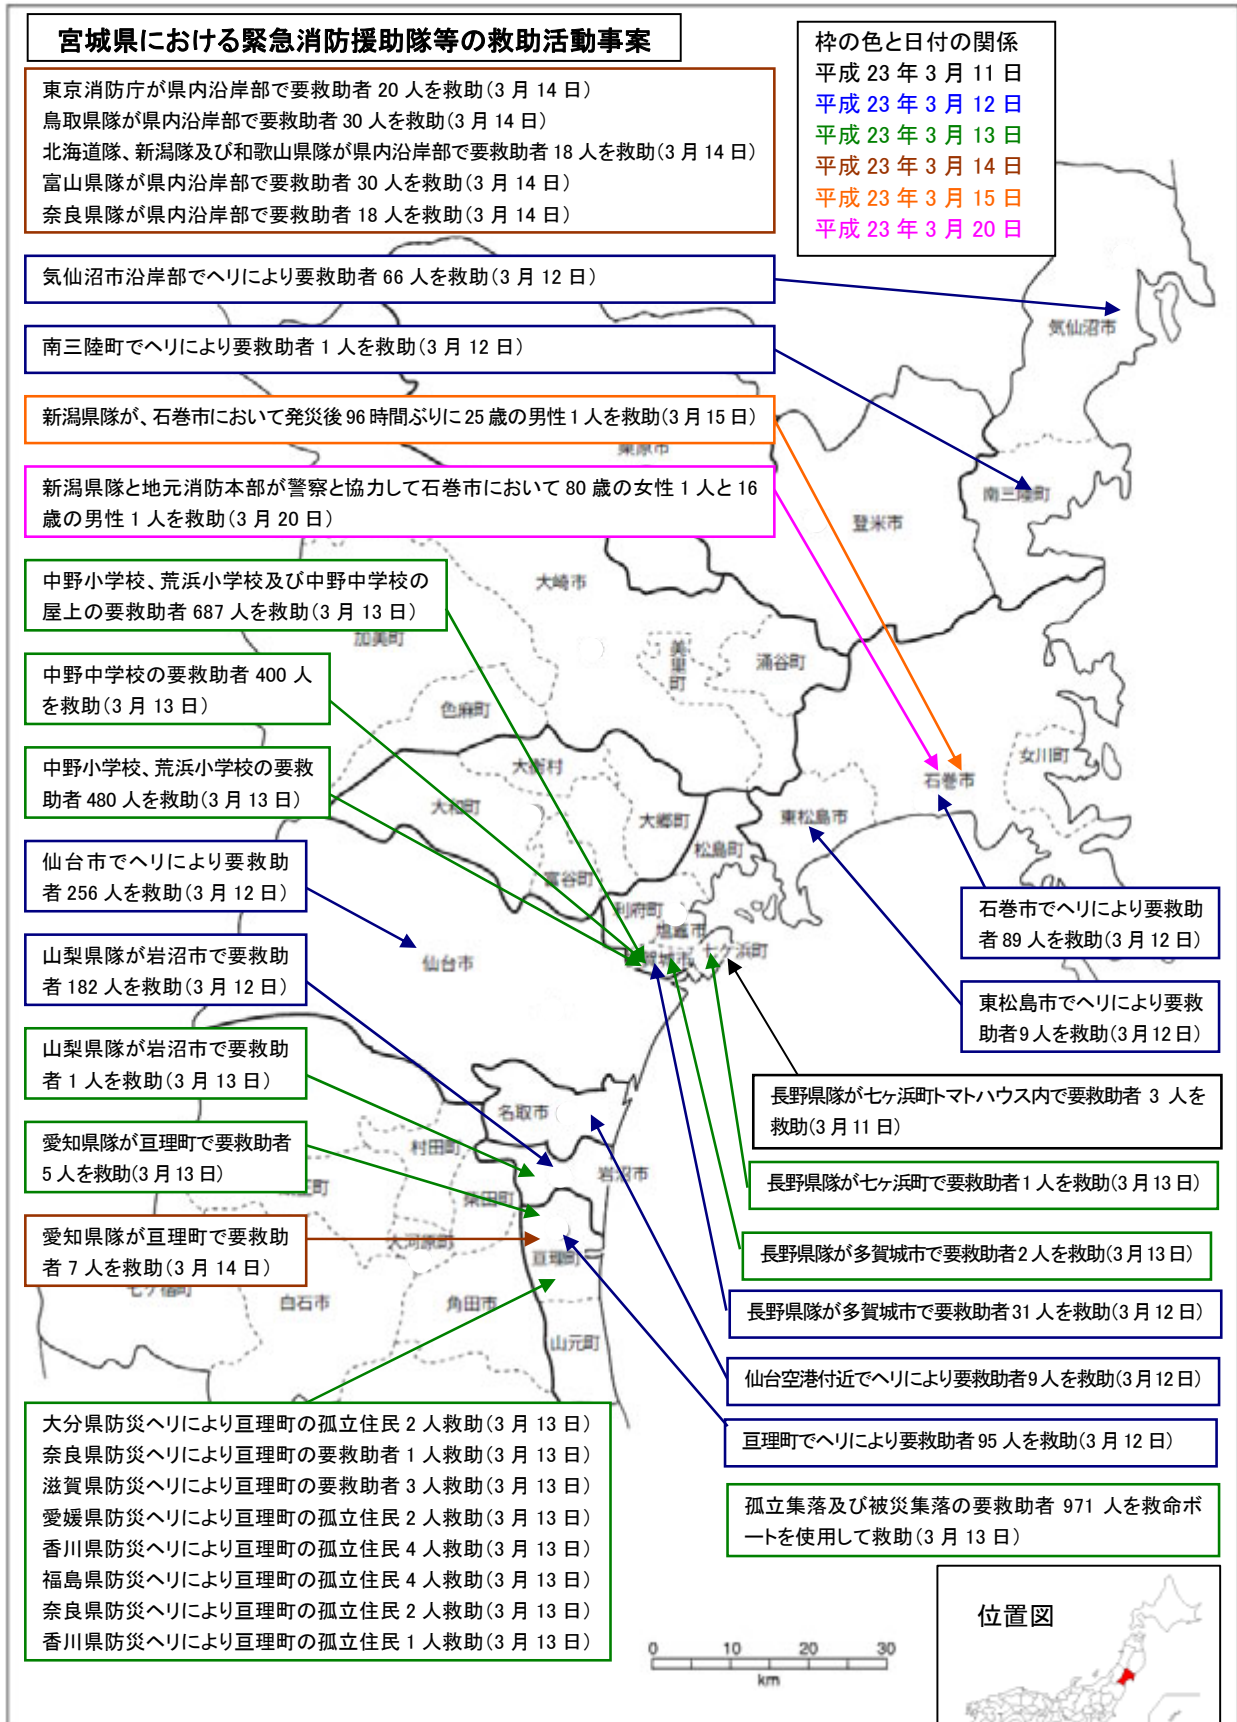

4.6.4 ▶ 緊急消防援助隊の救助活動事案

緊急消防援助隊の活動報告¹⁾より、岩手県、宮城県及び福島県における救助活動事案について図4.6-7から図4.6-9にまとめた。

なお、救助活動事案は日付ごとに図中の枠線及び矢印を色分けした。

1 岩手県

図4.6-7 岩手県における緊急消防援助隊の救助活動事案²⁾*1

1) 消防庁 平成 23 年(2011 年)東北地方太平洋沖地震(東日本大震災)について(第 146 報)

<http://www.fdma.go.jp/bn/higaihou.html>(平成 25 年 1 月 21 日参照)

2) 1) を基に作成

*1 地元消防本部等と協力し救出したものを含む。

2 宮城県

図4.6-8 宮城県における緊急消防援助隊の救助活動事案^{1)*1}

1) 消防庁 平成 23 年(2011 年)東北地方太平洋沖地震(東日本大震災)について(第 146 報)
<http://www.fdma.go.jp/bn/higaihou.html> (平成 25 年 1 月 21 日参照)