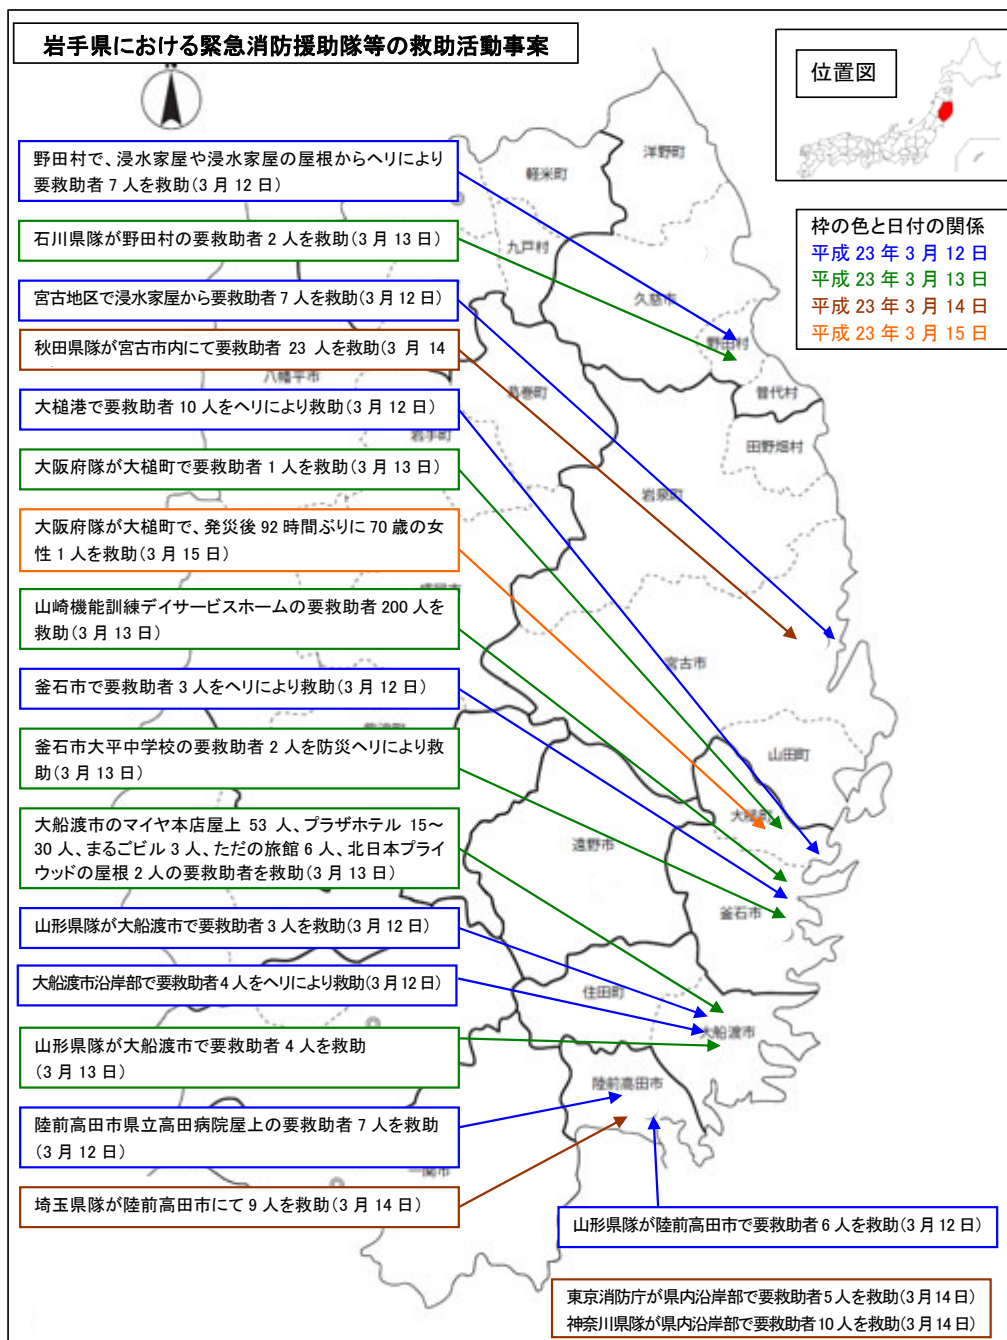

4.6.4 ▶ 緊急消防援助隊の救助活動事案

緊急消防援助隊の活動報告¹⁾より、岩手県、宮城県及び福島県における救助活動事案について図4.6-7から図4.6-9にまとめた。

なお、救助活動事案は日付ごとに図中の枠線及び矢印を色分けした。

1 岩手県

図4.6-7 岩手県における緊急消防援助隊の救助活動事案²⁾*1

1) 消防庁 平成 23 年(2011 年)東北地方太平洋沖地震(東日本大震災)について(第 146 報)

<http://www.fdma.go.jp/bn/higaihou.html>(平成 25 年 1 月 21 日参照)

2) 1) を基に作成

*1 地元消防本部等と協力し救出したものを含む。

2 宮城県

図4.6-8 宮城県における緊急消防援助隊の救助活動事案^{1)*1}

1) 消防庁 平成 23 年(2011 年)東北地方太平洋沖地震(東日本大震災)について(第 146 報)
<http://www.fdma.go.jp/bn/higaihou.html> (平成 25 年 1 月 21 日参照)