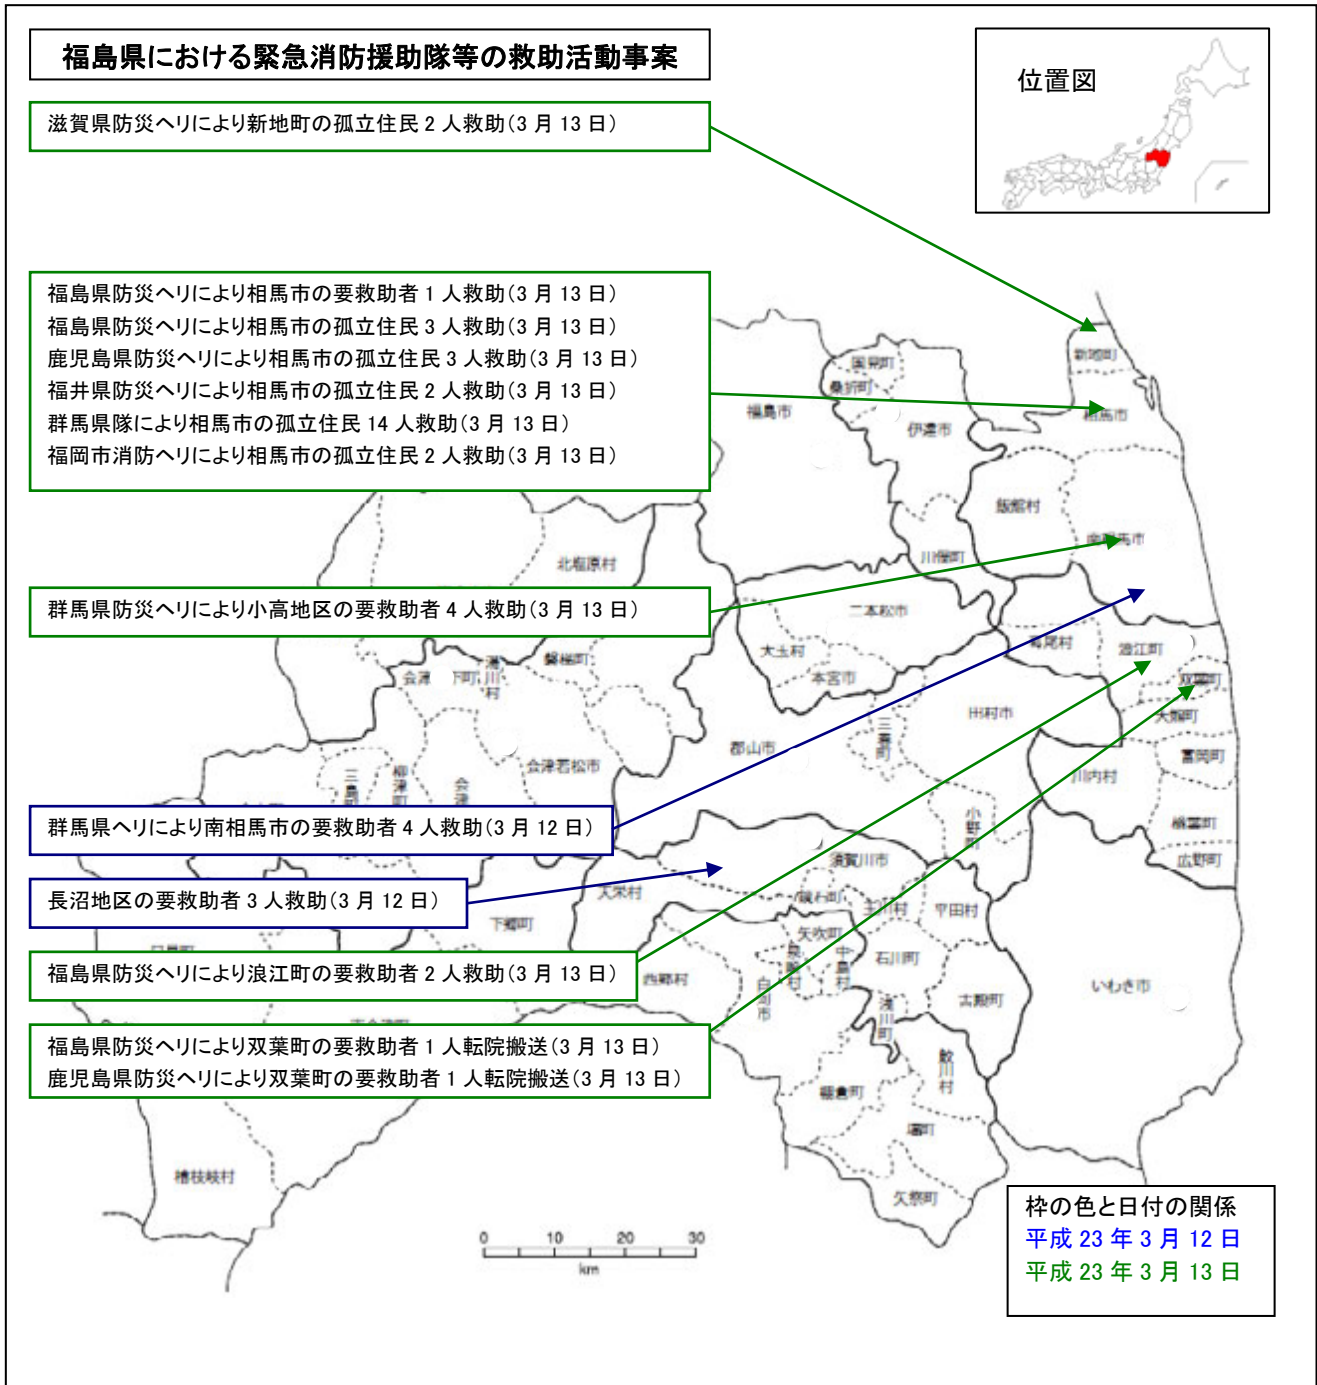

4.6.4 ▶ 緊急消防援助隊の救助活動事案

緊急消防援助隊の活動報告¹⁾より、岩手県、宮城県及び福島県における救助活動事案について図4.6-7から図4.6-9にまとめた。

なお、救助活動事案は日付ごとに図中の枠線及び矢印を色分けした。

1 岩手県

図4.6-7 岩手県における緊急消防援助隊の救助活動事案²⁾*1

1) 消防庁 平成 23 年(2011 年)東北地方太平洋沖地震(東日本大震災)について(第 146 報)

<http://www.fdma.go.jp/bn/higaihou.html>(平成 25 年 1 月 21 日参照)

2) 1) を基に作成

*1 地元消防本部等と協力し救出したものを含む。

2 宮城県

図4.6-8 宮城県における緊急消防援助隊の救助活動事案^{1)*1}

1) 消防庁 平成 23 年(2011 年)東北地方太平洋沖地震(東日本大震災)について(第 146 報)
<http://www.fdma.go.jp/bn/higaihou.html> (平成 25 年 1 月 21 日参照)

*1 地元消防本部等と協力し救出したものを含む。

3 福島県

図4.6-9 福島県における緊急消防援助隊の救助活動事案¹⁾*1

1) 消防庁 平成23年(2011年)東北地方太平洋沖地震(東日本大震災)について(第146報)
<http://www.fdma.go.jp/bn/higaihou.html> (平成25年1月21日参照)

*1 地元消防本部等と協力し救出したものを含む。