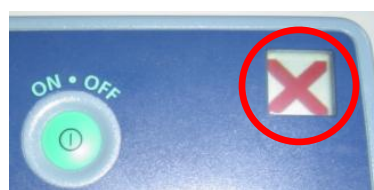

使用不可状態

また、救急隊・消防隊の用途においては、その使用頻度や即時性から、合わせてバッテリー装着セルフテストを実施して頂くことにより、必要な時にその使用可能状態を確認することができます。バッテリー装着セルフテスト方法については、取扱説明書に記載させていただいておりますのでご確認いただきますようお願い申し上げます。

お客様にはご心配、ならびにご迷惑をお掛けしますことを深くお詫び申し上げます。弊社といたしましては、全力をあげて対処し製品の品質及び安全管理につとめていく所存でございますので、何卒ご理解賜りますよう宜しくお願い申し上げます。

以上