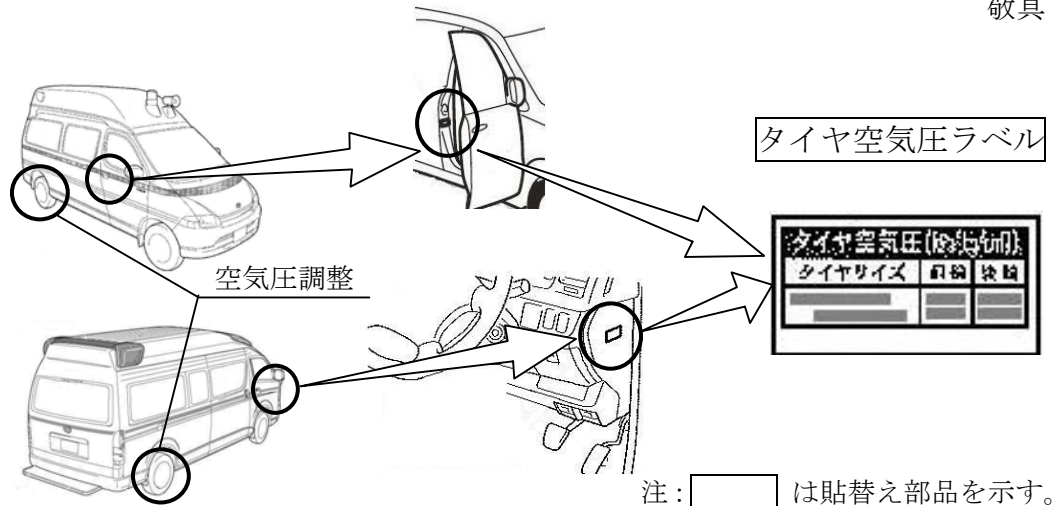

トヨタ救急車に関するお詫びとお願い

拝啓 貴省ますますご清栄のこととお慶び申し上げます。

平素は、格別のご高配を賜り厚くお礼申し上げます。

さて、このたびトヨタ救急車の一部車両におきまして、タイヤ空気圧ラベルに後輪タイヤ空気圧が誤記載されているものがあることが判明いたしました。

この為、国土交通省へ通知を行い、平成22年6月23日よりサービスキャンペーンの修理作業を実施させていただくことといたしました。

ご迷惑をおかけしますことを謹んでお詫び申し上げますとともに、下記の通りご報告申し上げます。

敬具

(1) 発生内容

VCH22S
VCH28S

TRH226S

(2) 対象車両

通称名	型式	製作期間	台数
トヨタ救急車	VCH22S	平成14年1月12日～平成18年3月17日のうち別紙一覧表のもの	22台
	VCH28S	平成13年8月3日～平成18年2月24日のうち別紙一覧表のもの	43台
	TRH226S	平成21年10月15日～平成22年2月3日のうち別紙一覧表のもの	2台
対象台数：67台（内、消防様向け出荷台数66台 高規格救急車は含まれておりません）			計67台

(3) 弊社の対応

適正なタイヤ空気圧に調整し、正規のタイヤ空気圧ラベルに貼替えます（作業時間は0.3H程度）。
（作業詳細につきましては、トヨタ販売店より関係消防様にご連絡をさせていただきます）

(4) お願い事項

サービスキャンペーンの実施に、何卒ご協力を賜りますようお願い申し上げます。

今後更なる品質の確保に向けて万全の体制を図る所存ですので、何卒ご理解賜りますようお願い申し上げます。