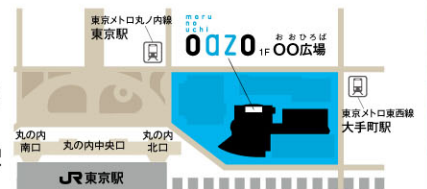

- 星野真里、東京03トークショー
- 消防団クイズ大会
(クイズ正解者には「キティちゃん」消防グッズプレゼント!!)

皆さまのご参加をお待ちしています!

■会場

丸の内オアゾ 1F 00広場
東京都千代田区丸の内 1-6-4

■出演

星野真里さん(消防団員募集キャラクター)
東京03(キングオブコント2009チャンピオン)
千葉綾佳さん(丸の内女性消防団員)
御囲真幸さん(丸の内女性消防団員)

■PRコーナー(10:30~16:00)

- 丸の内消防団員仮入団受付コーナー
- 活動紹介パネル展示

■司会進行

皆藤慎太郎さん(TBS・はなまるマーケット出演中)

星野真里

アクセス

JR東京駅
丸の内北口通路より直結
東京メトロ丸ノ内線 東京駅
丸の内北口通路より直結
東京メトロ東西線 大手町駅
地下通路より直結

私たちの町は私たちが守る

消防団ホームページもご覧ください