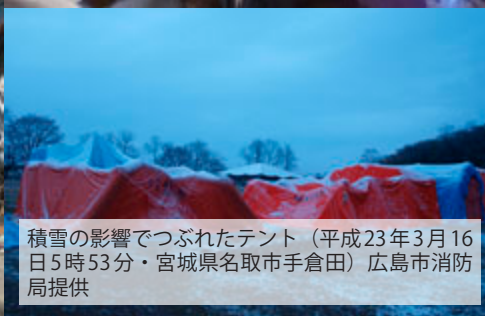

津波による行方不明者の捜索活動（平成23年3月18日11時頃・宮城県南三陸町戸倉地区）大崎地域広域行政事務組合消防本部提供

捜索活動を行う隊員（平成23年3月13日16時30分・福島県南相馬市鹿島区）福島市消防本部提供

京都府隊第1次隊出発式（京都府京都市京都市消防活動総合センター）京都市消防局提供

がれきの中で、救助活動を行う隊員（平成23年3月13日10時08分・岩手県野田村）二戸地区広域行政事務組合消防本部提供

被災地へ向け東北道を走行する静岡県隊（平成23年3月18日・福島県東北道下り線）静岡市消防局提供

現場指揮所で協議をする緊急消防援助隊（平成23年3月22日14時02分・宮城県名取市関上地区）名取市消防本部提供

ホイスト救出の準備を行う隊員（平成23年3月12日16時13分・宮城県）山梨県消防防災航空隊提供

捜索活動（平成23年3月17日12時23分・岩手県宮古市田老青砂利地内）秋田市消防本部提供

倒壊建物で活動する救急隊（平成23年3月18日・宮城県石巻市中央地区）札幌市消防局提供

積雪の影響でつぶれたテント（平成23年3月16日5時53分・宮城県名取市手倉田）広島市消防局提供

広島県隊の名取市撤退式（平成23年4月14日9時18分・宮城県名取市高館川上字東金剛寺）広島市消防局提供

がれきのなかで捜索活動を行う隊員（平成23年3月16日12時23分・宮城県南三陸町）鳥取県東部広域行政管理組合消防局提供

画像探索機を駆使して捜索活動を行う隊員（平成23年3月19日9時40分・岩手県陸前高田市）宮崎市消防局提供