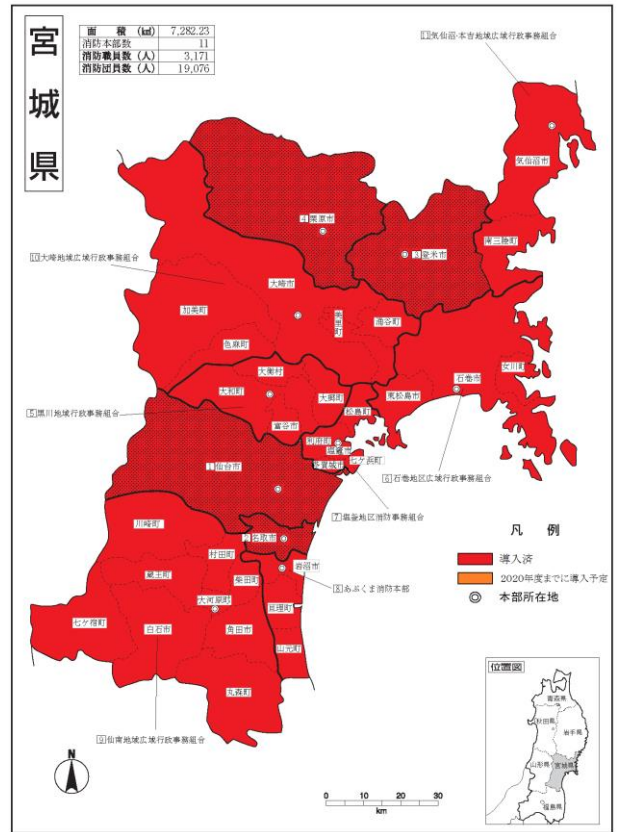

○宮城県

三者間通訳

NET119

ボイストラ