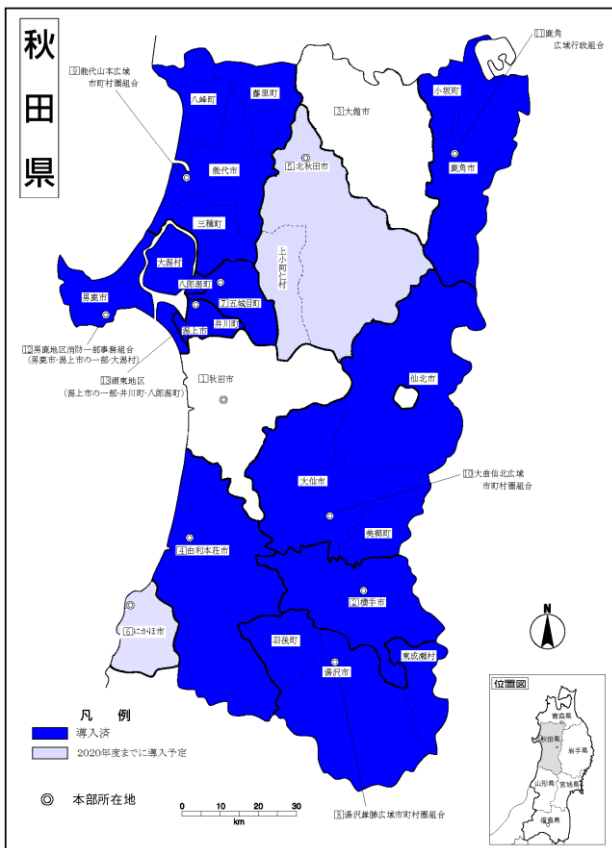

○秋田県

三者間通訳

NET119

ボイストラ