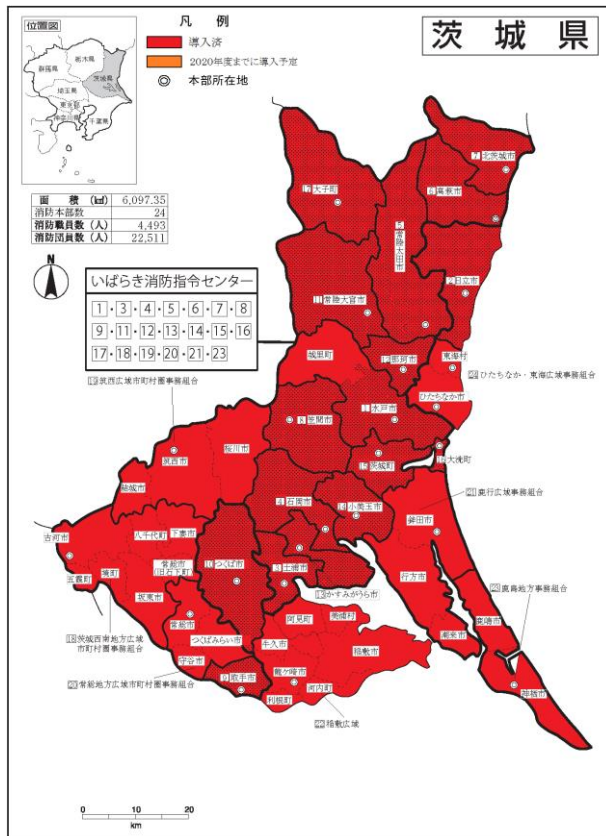

NET119

ボイストラ