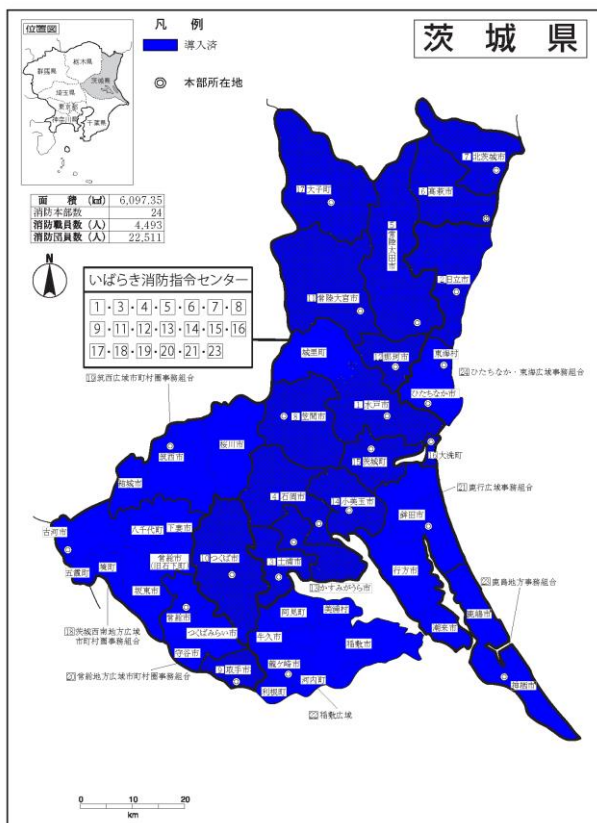

NET119

ボイストラ