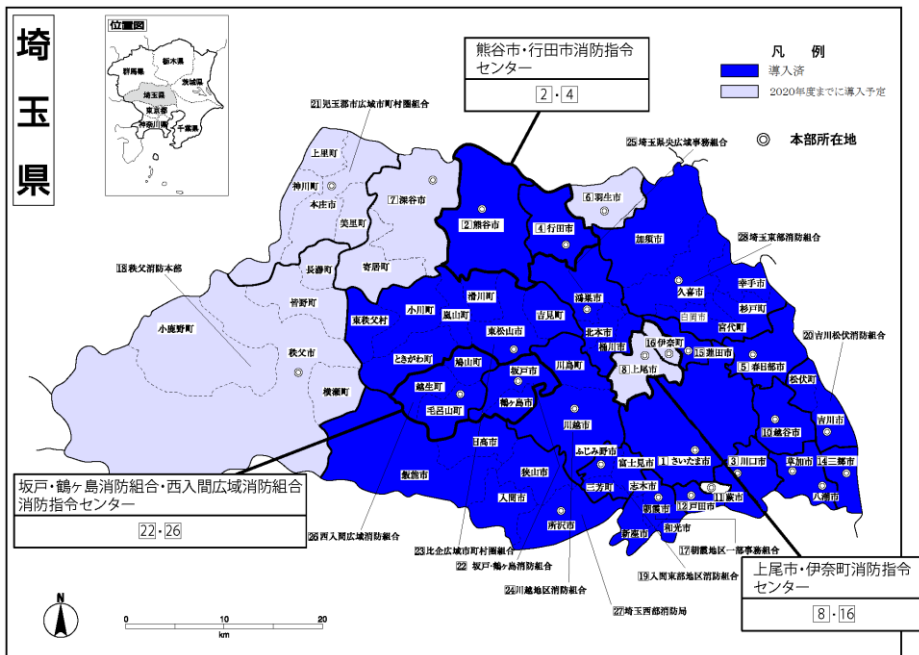

○埼玉県

三者間通訳

NET119

ボイストラ