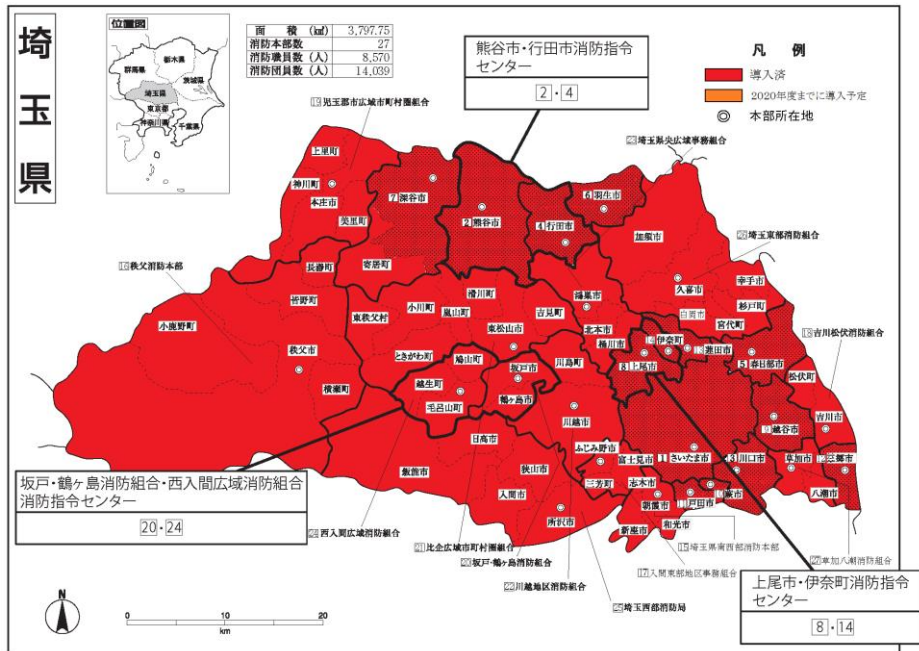

○埼玉県

三者間通訳

NET119

ボイストラ