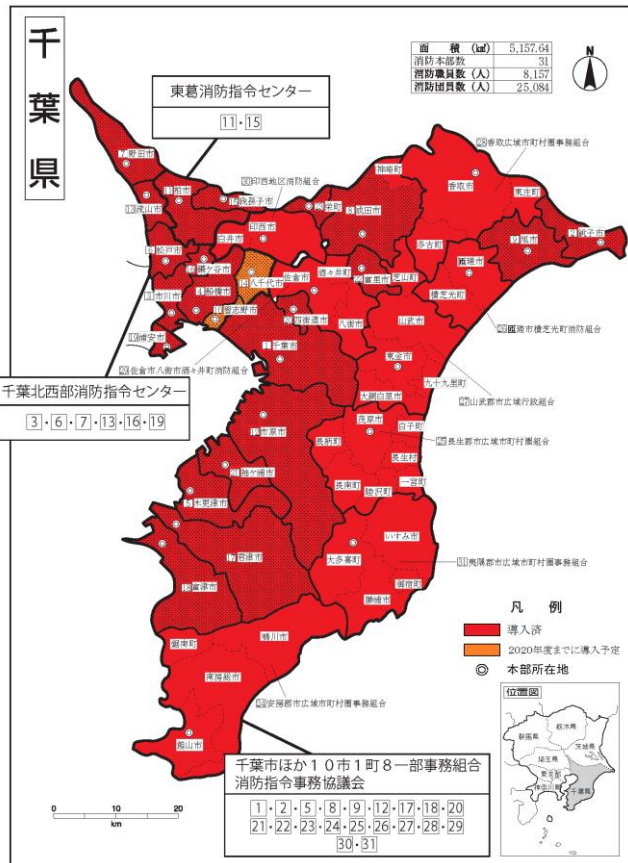

○千葉県

三者間通訳

NET119

ボイストラ