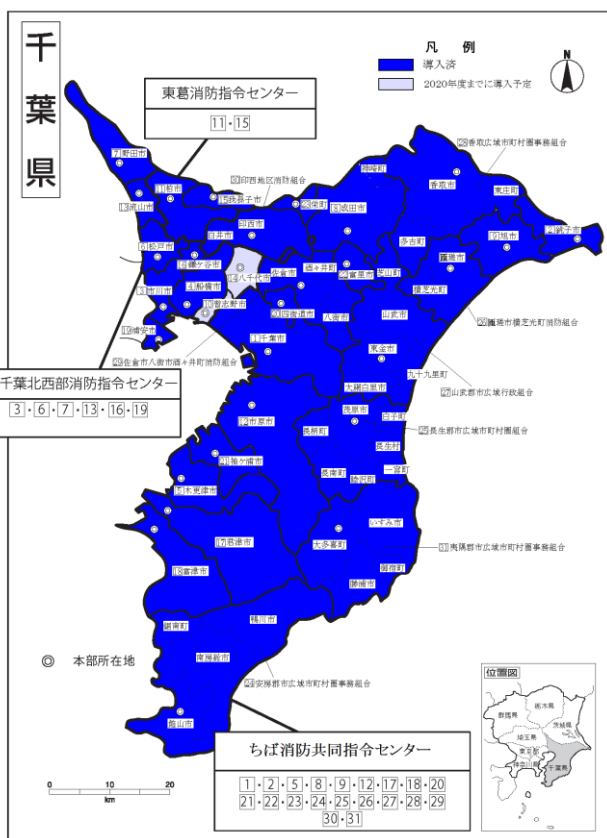

○千葉県

三者間通訳

NET119

ボイストラ