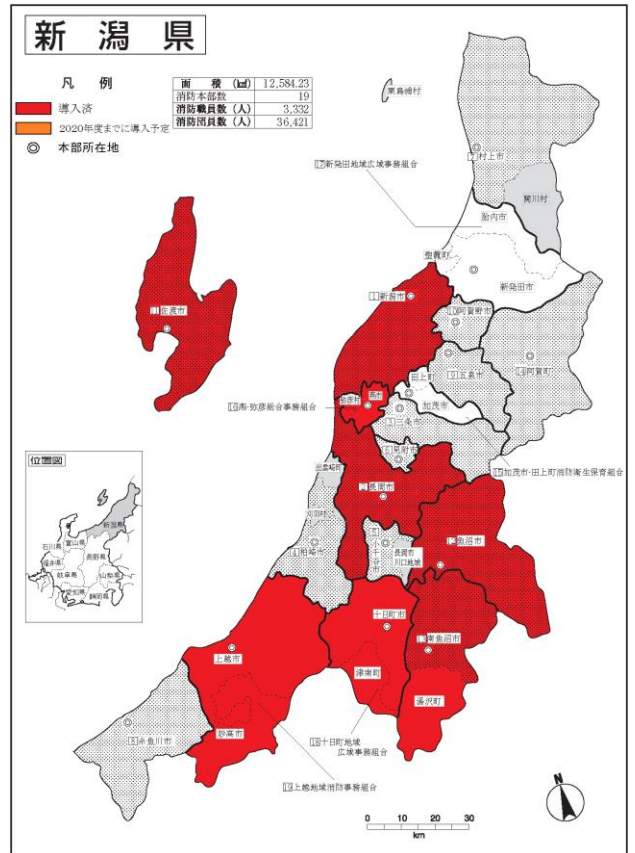

○新潟県

三者間通訳

NET119

ボイストラ