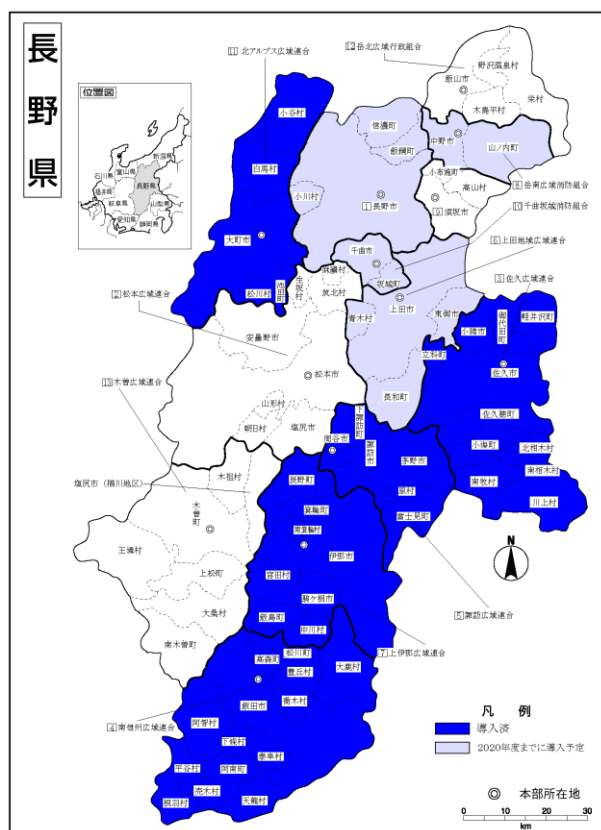

NET119

ボイストラ