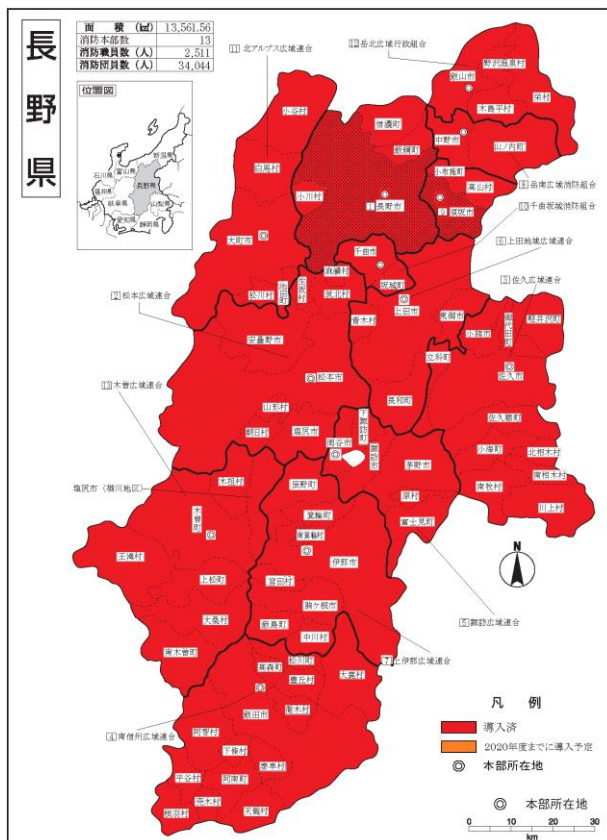

NET119

ボイストラ