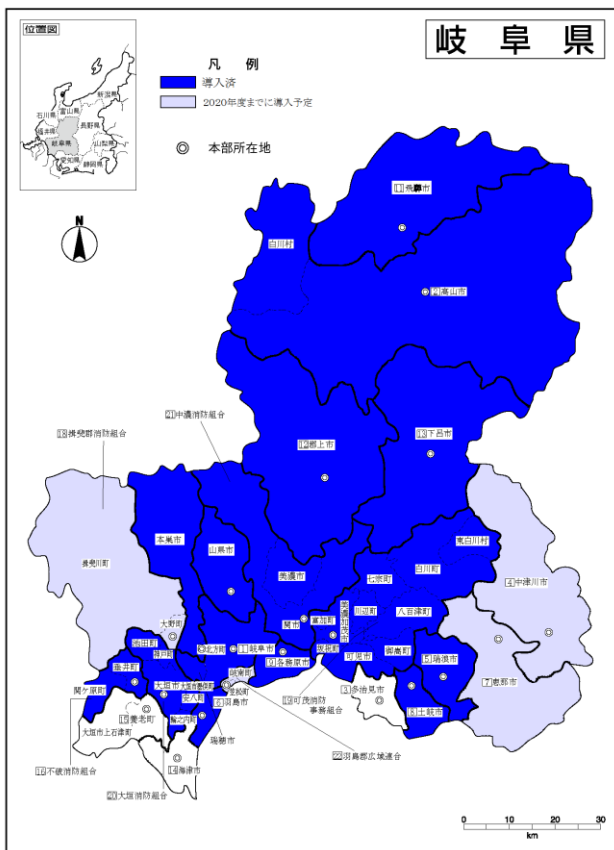

○岐阜県

三者間通訳

NET119

ボイストラ