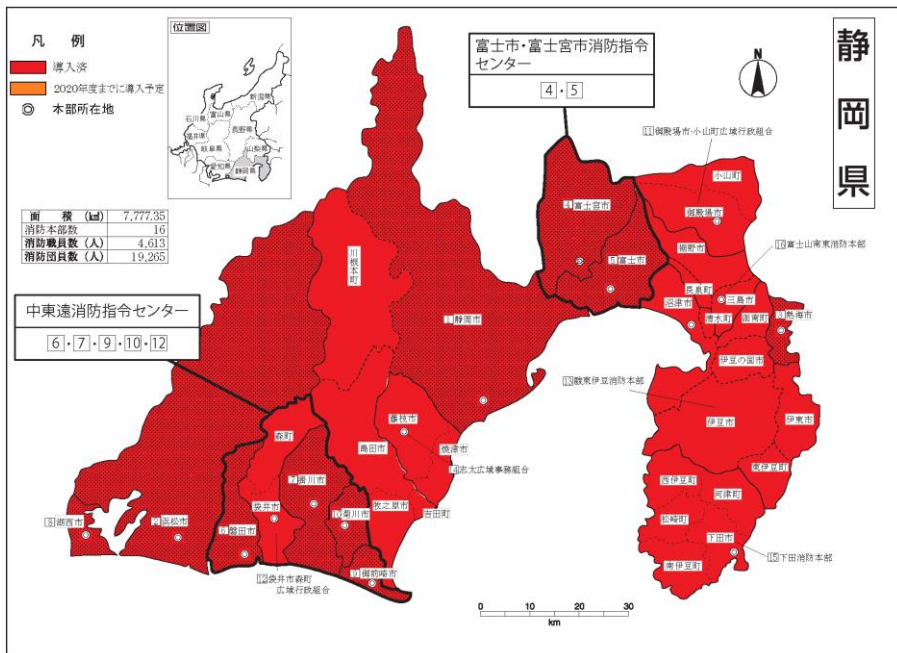

○静岡県

三者間通訳

NET119

ボイストラ