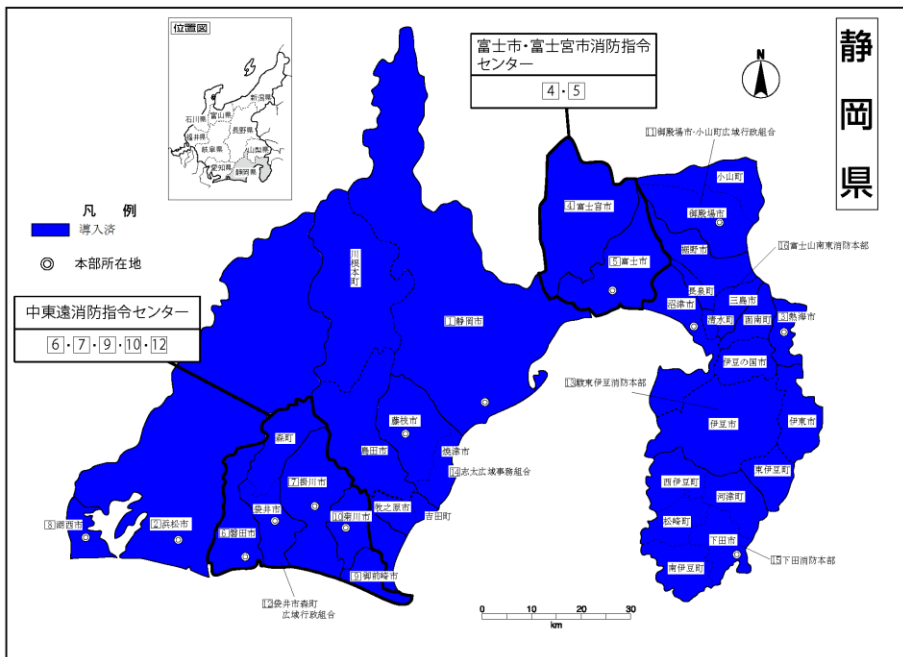

○静岡県

三者間通訳

NET119

ボイストラ