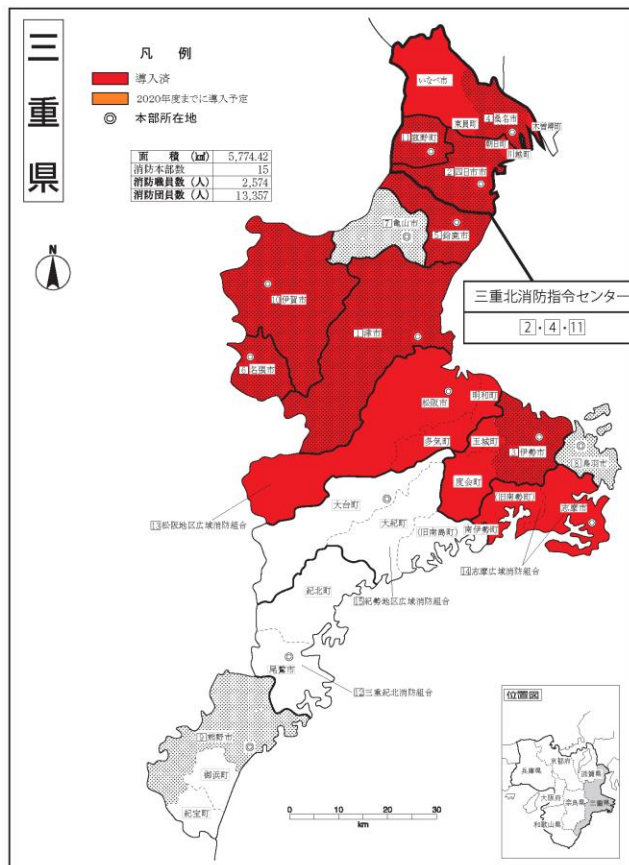

○三重県

三者間通訳

NET119

ボイストラ