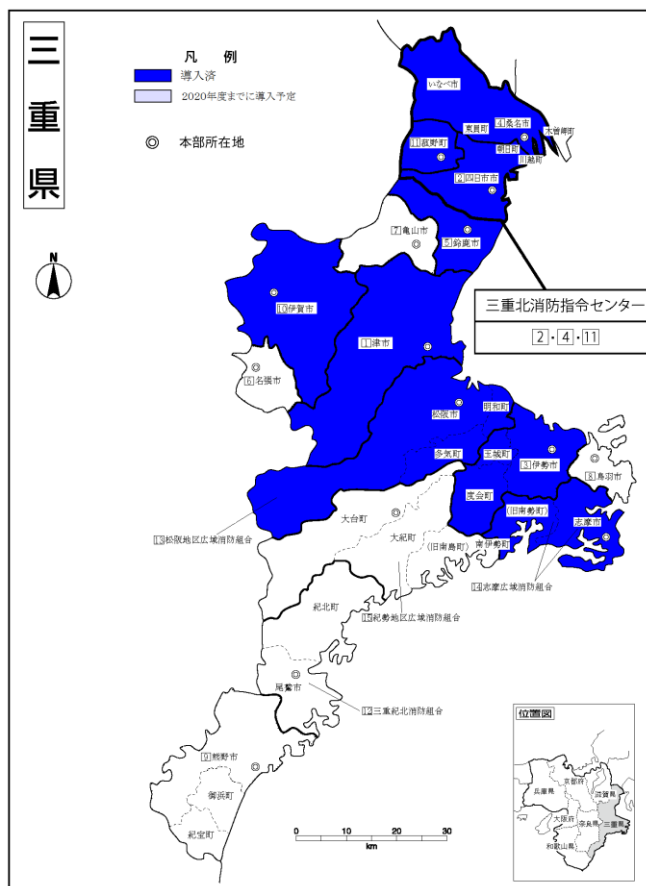

○三重県

三者間通訳

NET119

ボイストラ