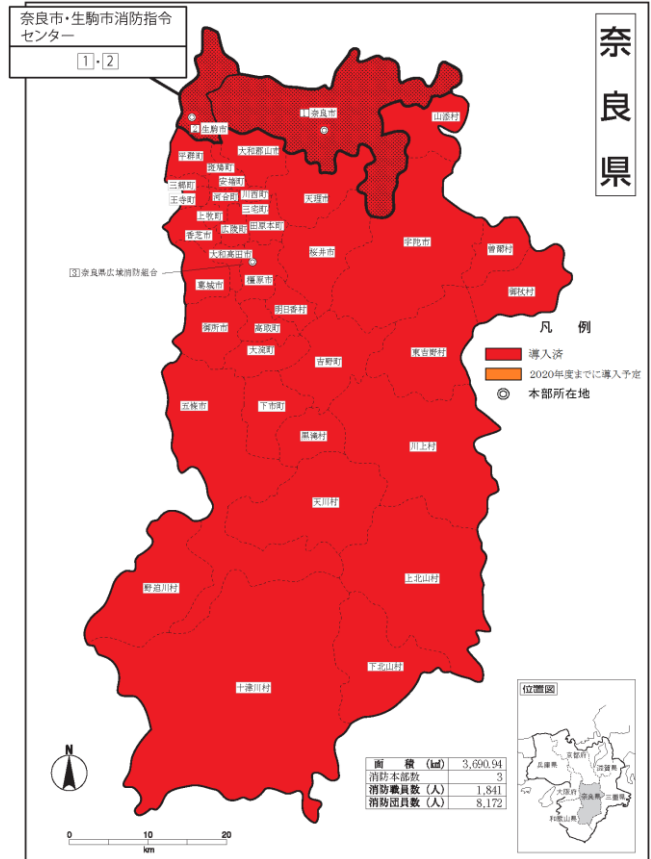

○奈良県

三者間通訳

NET119

ボイストラ