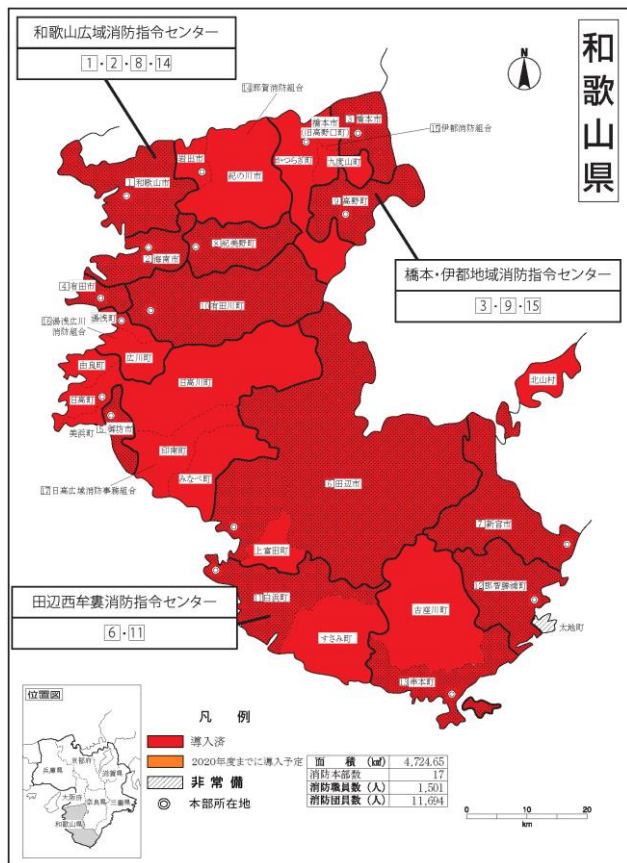

○和歌山県

三者間通訳

NET119

ボイストラ