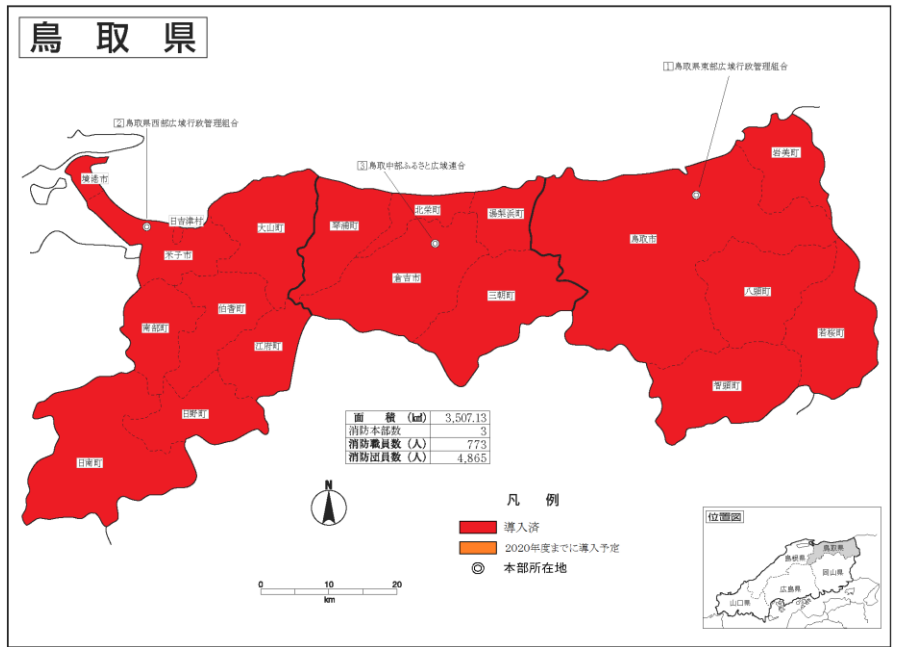

○鳥取県

三者間通訳

NET119

ボイストラ