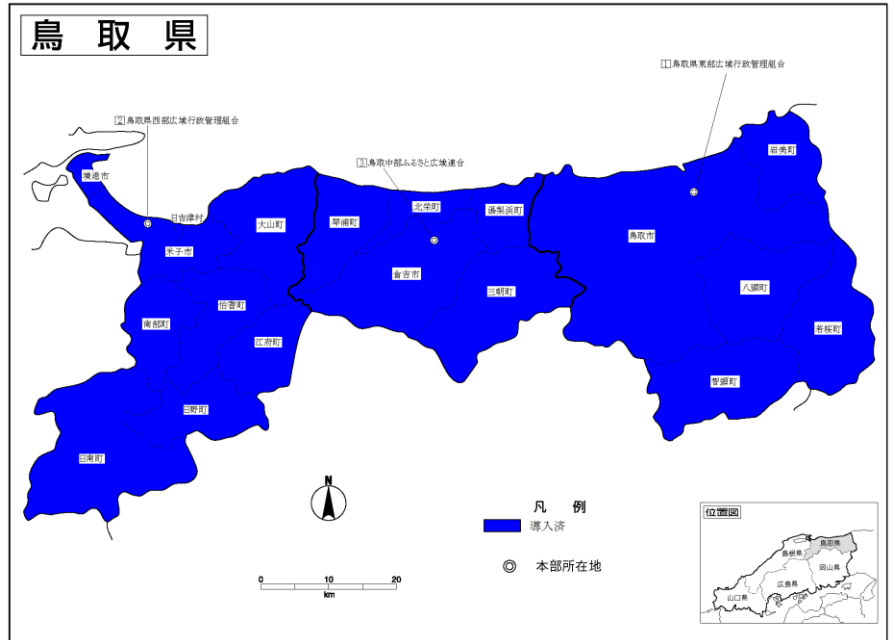

○鳥取県

三者間通訳

NET119

ボイストラ