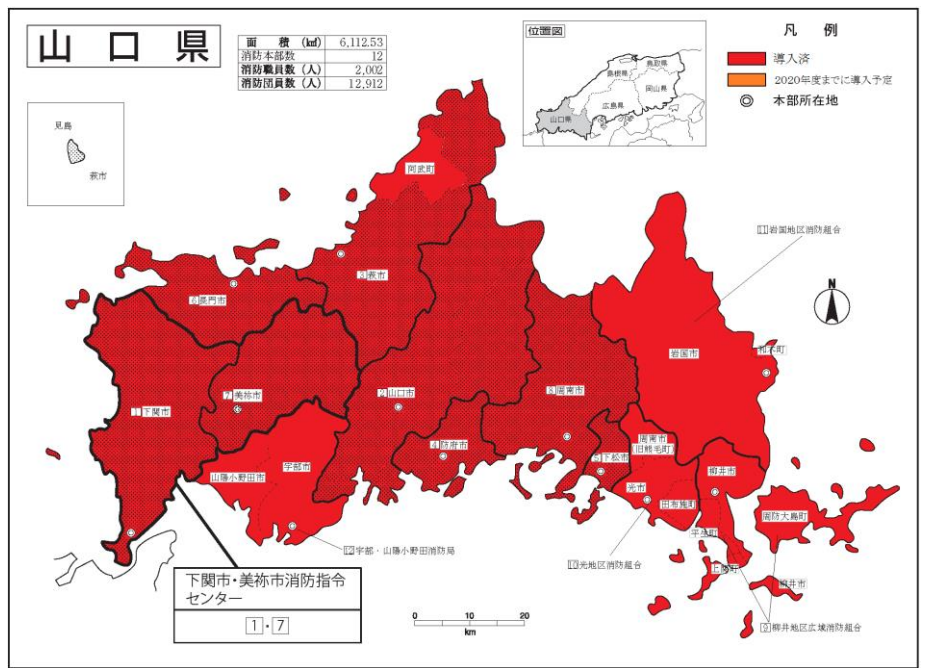

○山口県

三者間通訳

NET119

ボイストラ