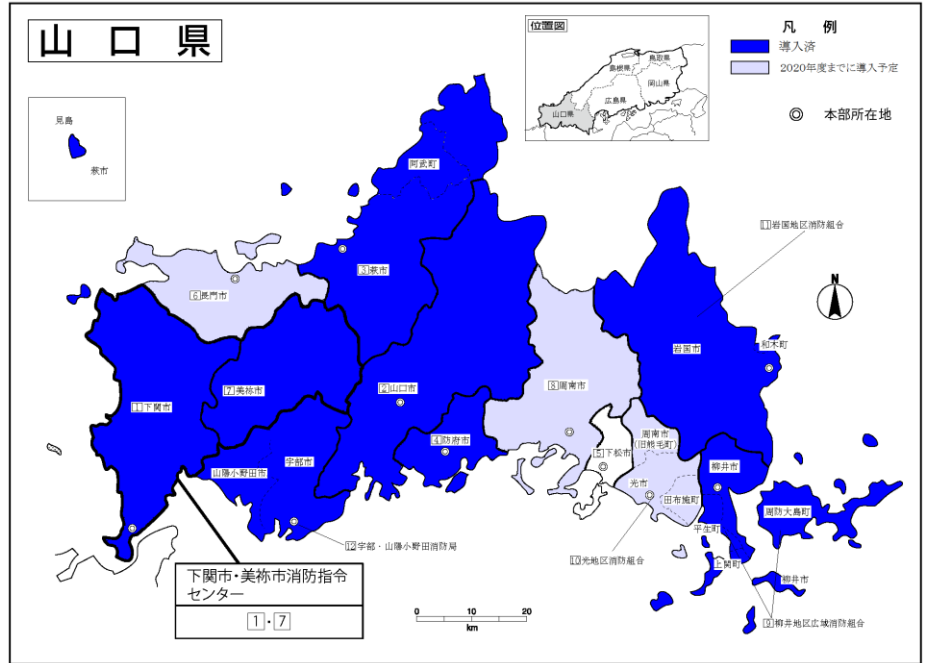

○山口県

三者間通訳

NET119

ボイストラ