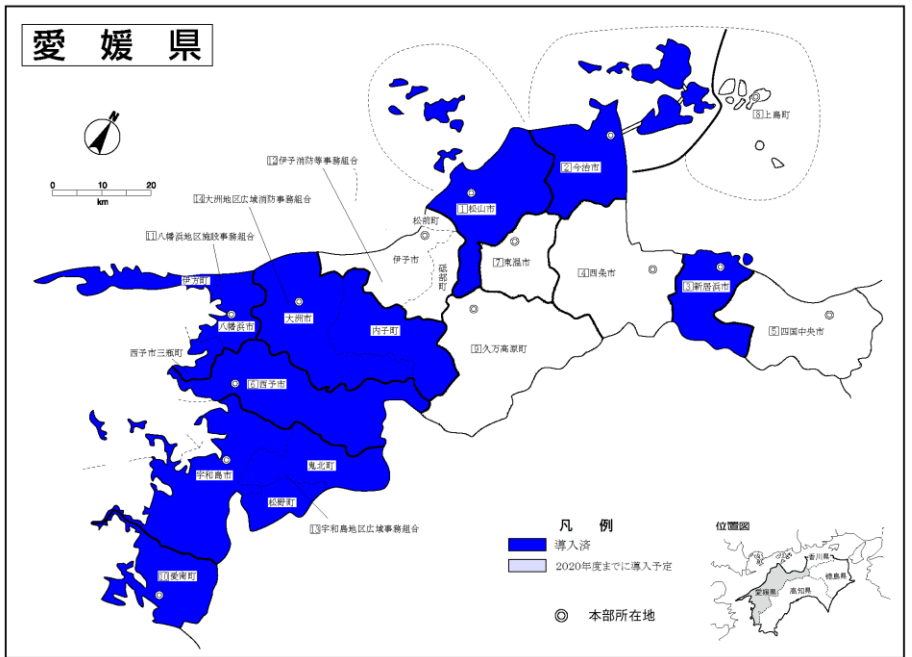

○愛媛県

三者間通訳

NET119

ボイストラ