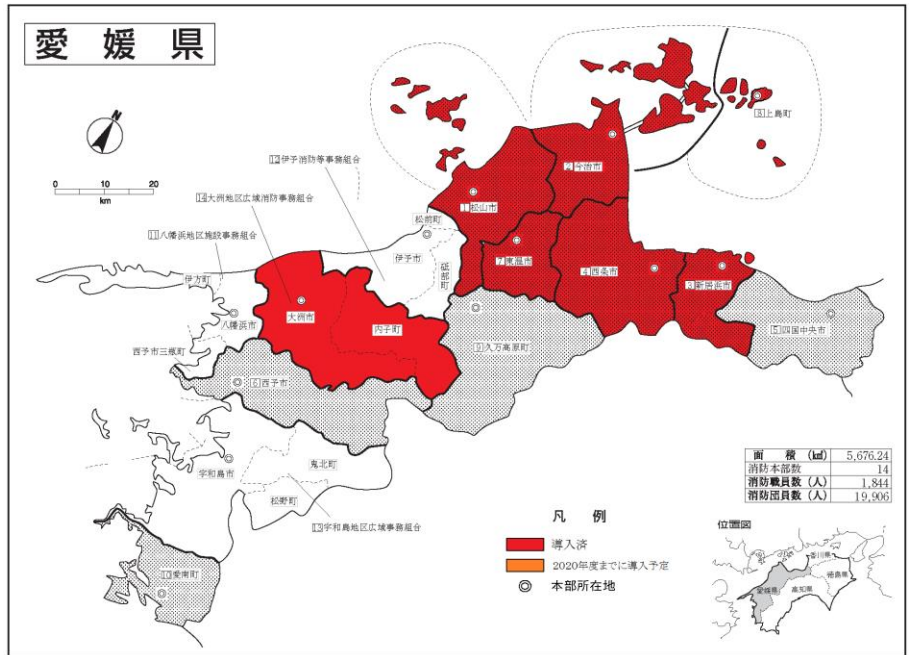

○愛媛県

三者間通訳

NET119

ボイストラ