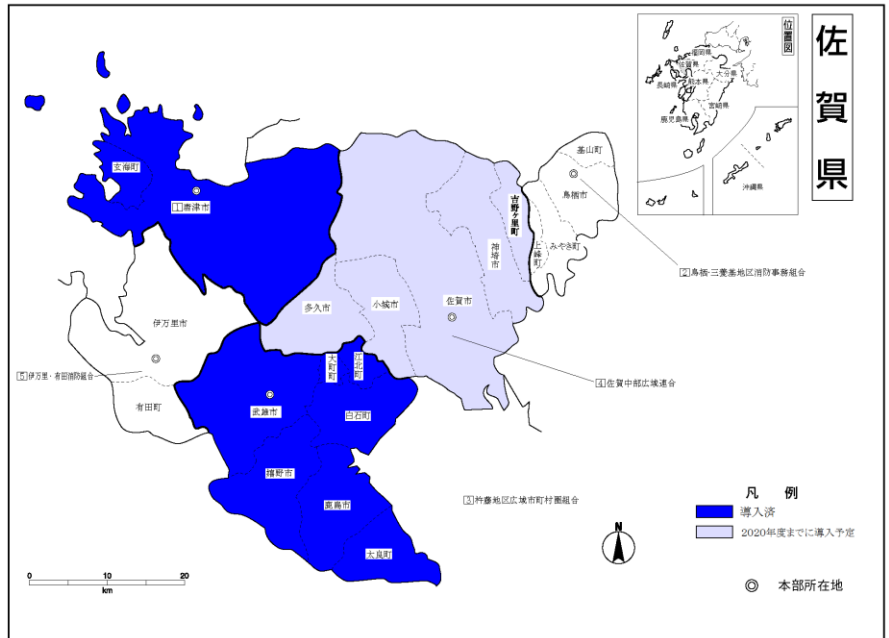

○佐賀県

三者間通訳

NET119

ボイストラ