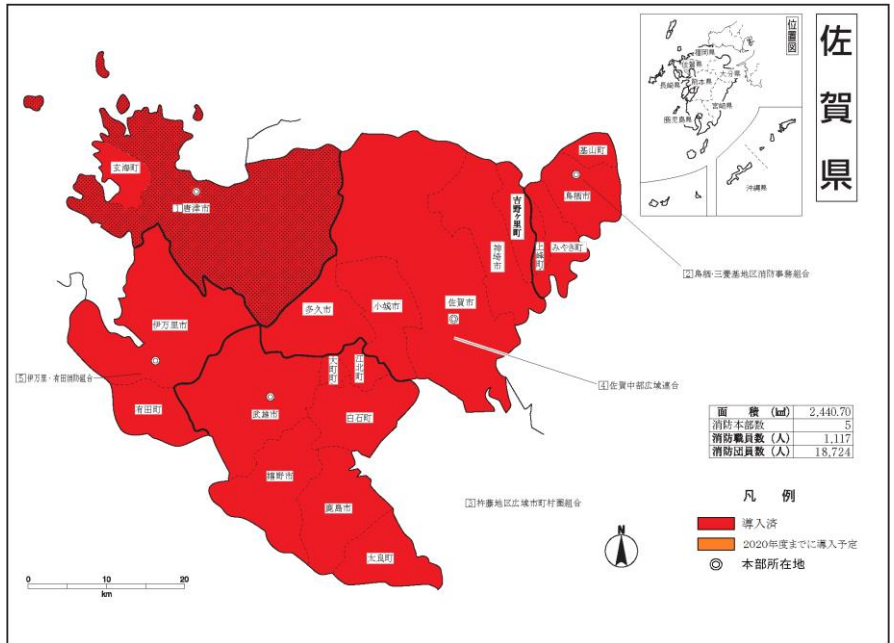

○佐賀県

三者間通訳

NET119

ボイストラ