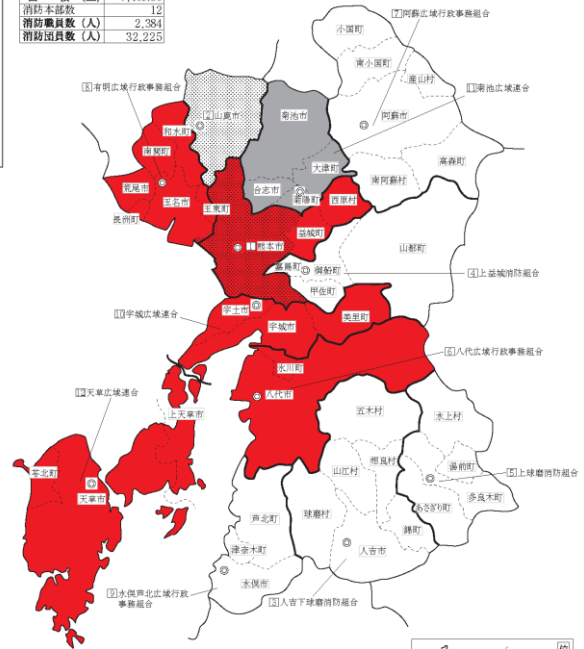

○熊本県

三者間通訳

熊本県

面積 (km ²)	7,409.50
消防本部数	12
消防職員数 (人)	2,384
消防団員数 (人)	32,225

NET119

熊本県

ボイストラ

熊本県

面積 (km ²)	7,409.50
消防本部数	12
消防職員数 (人)	2,384
消防団員数 (人)	32,225