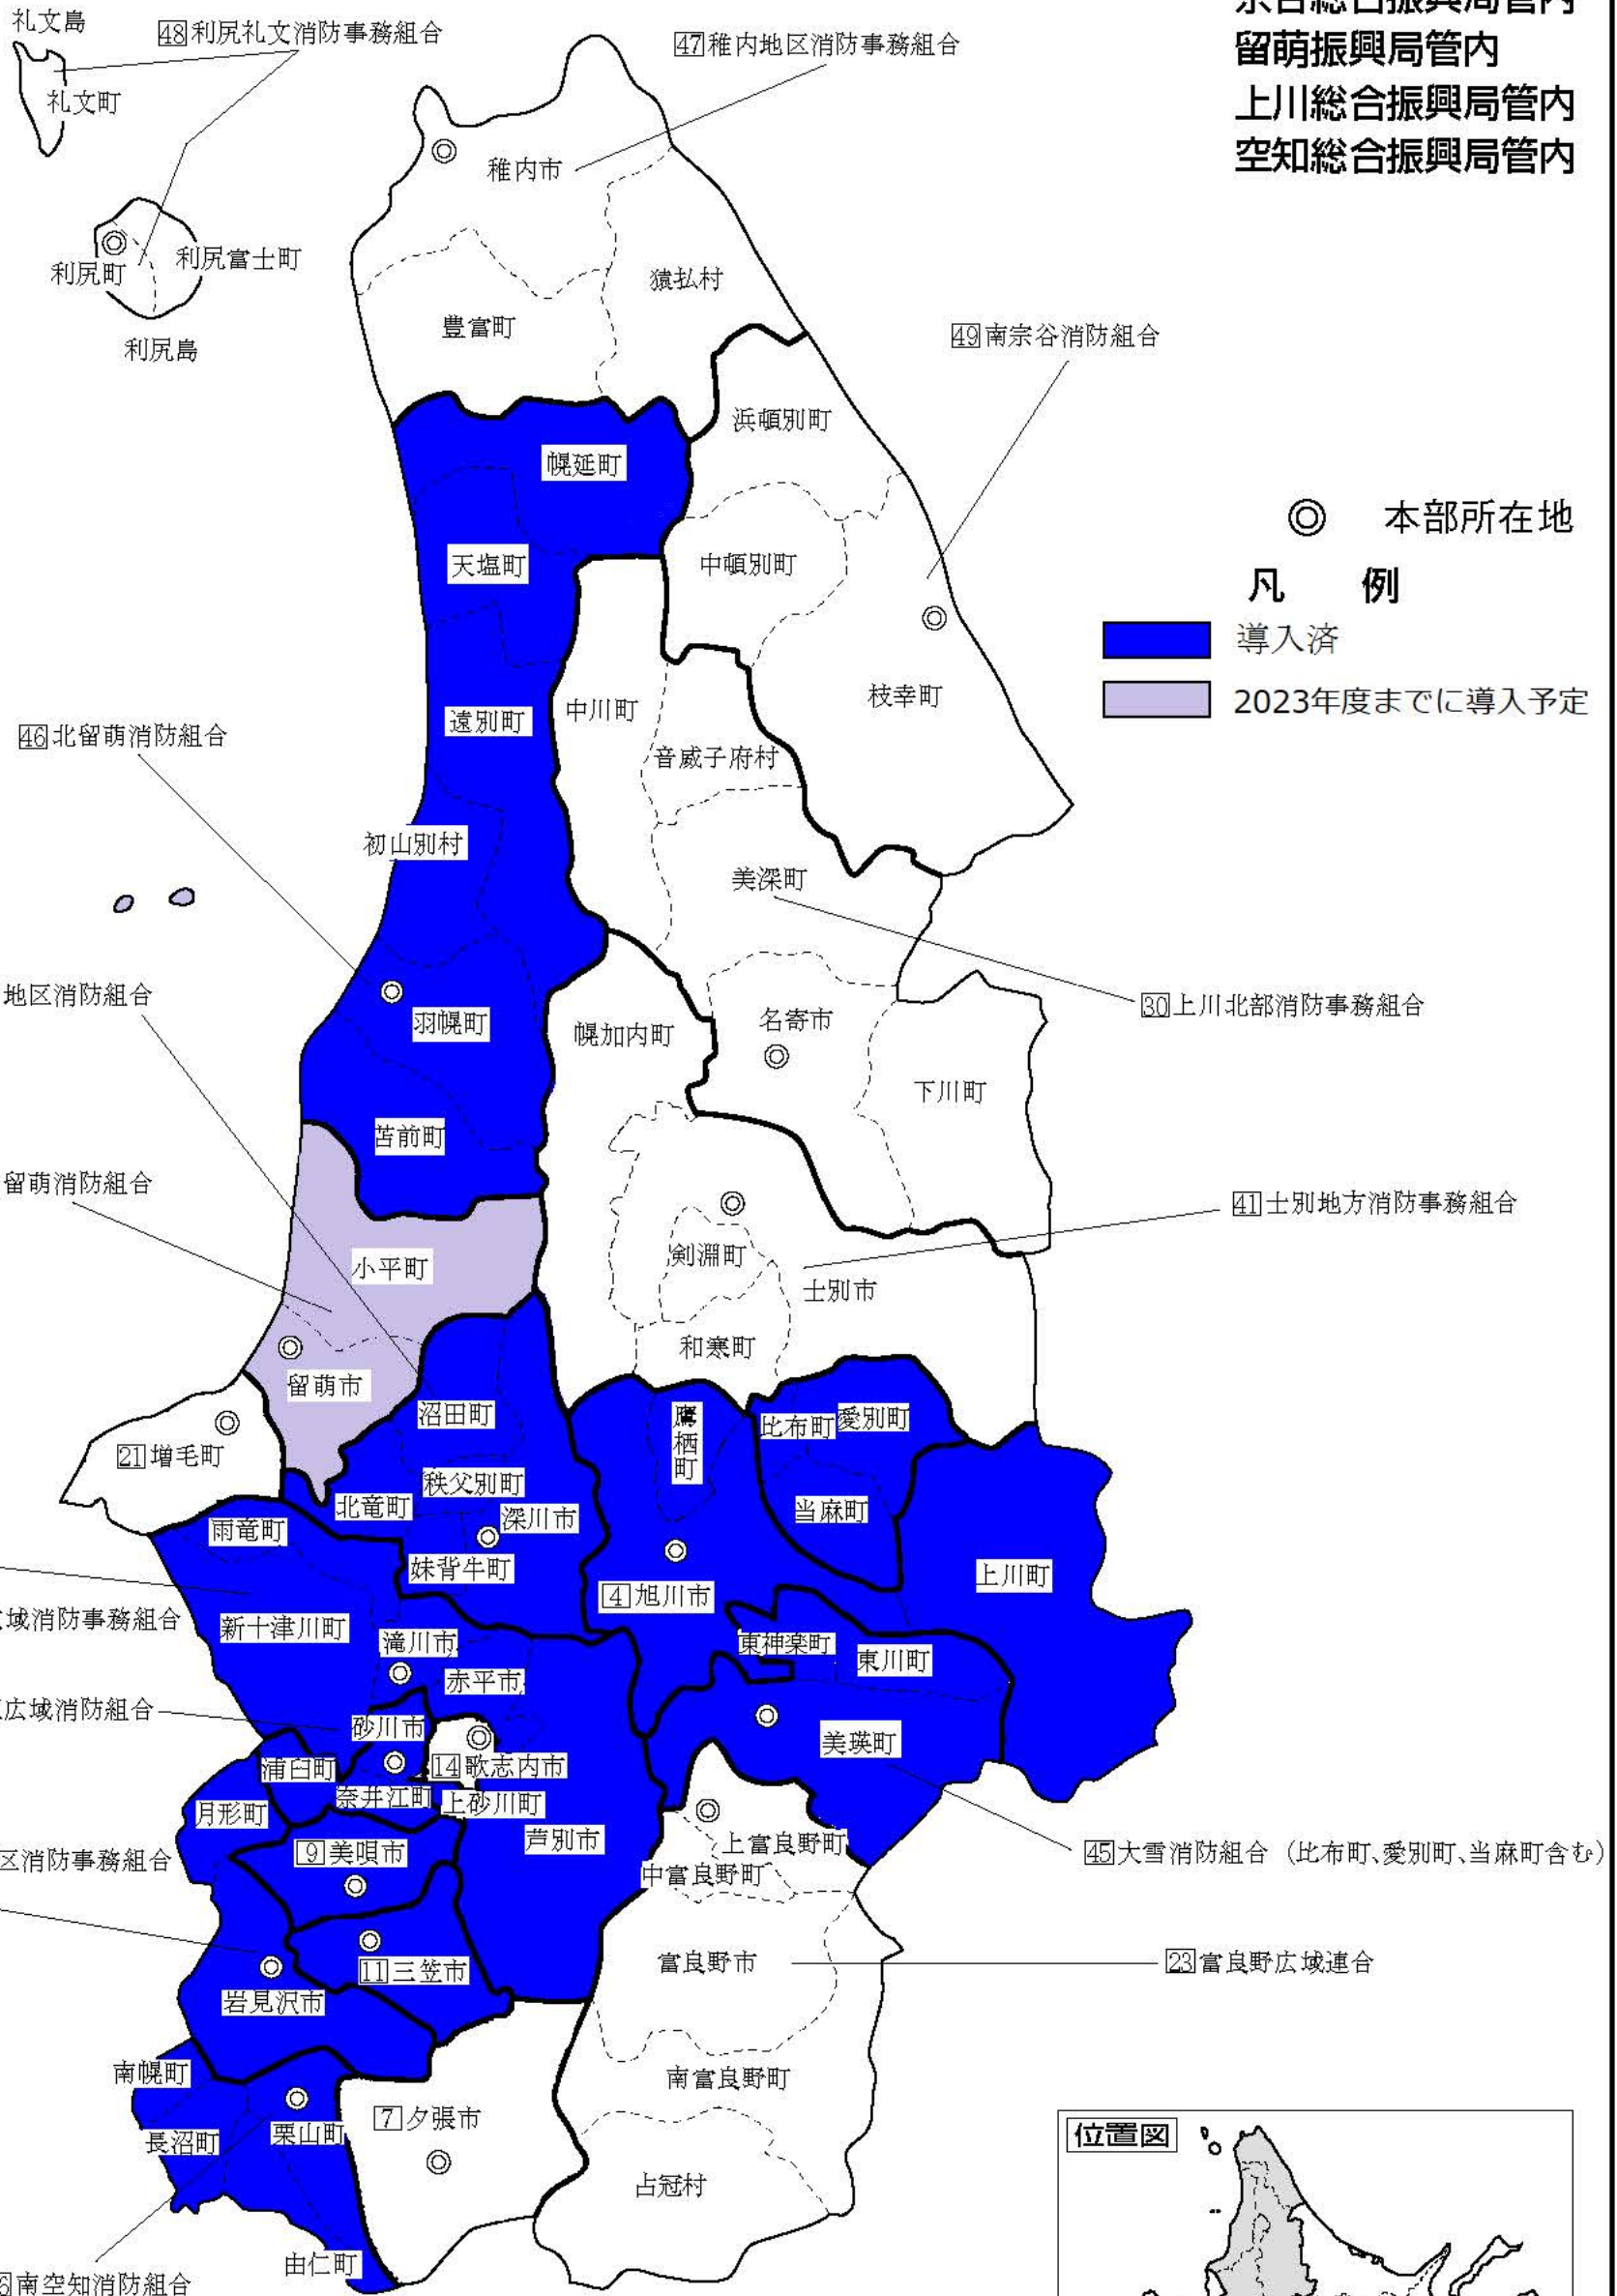

# 北海道北部

宗谷総合振興局管内  
留萌総合振興局管内  
上川総合振興局管内  
空知総合振興局管内

# 北海道南部

## 凡例

- 導入済
- 2023年度までに導入予定

◎ 本部所在地

石狩振興局管内  
渡島総合振興局管内  
檜山振興局管内  
後志総合振興局管内  
胆振総合振興局管内  
日高振興局管内

# 北海道東部

オホーツク総合振興局管内  
根室振興局管内  
釧路総合振興局管内  
十勝総合振興局管内