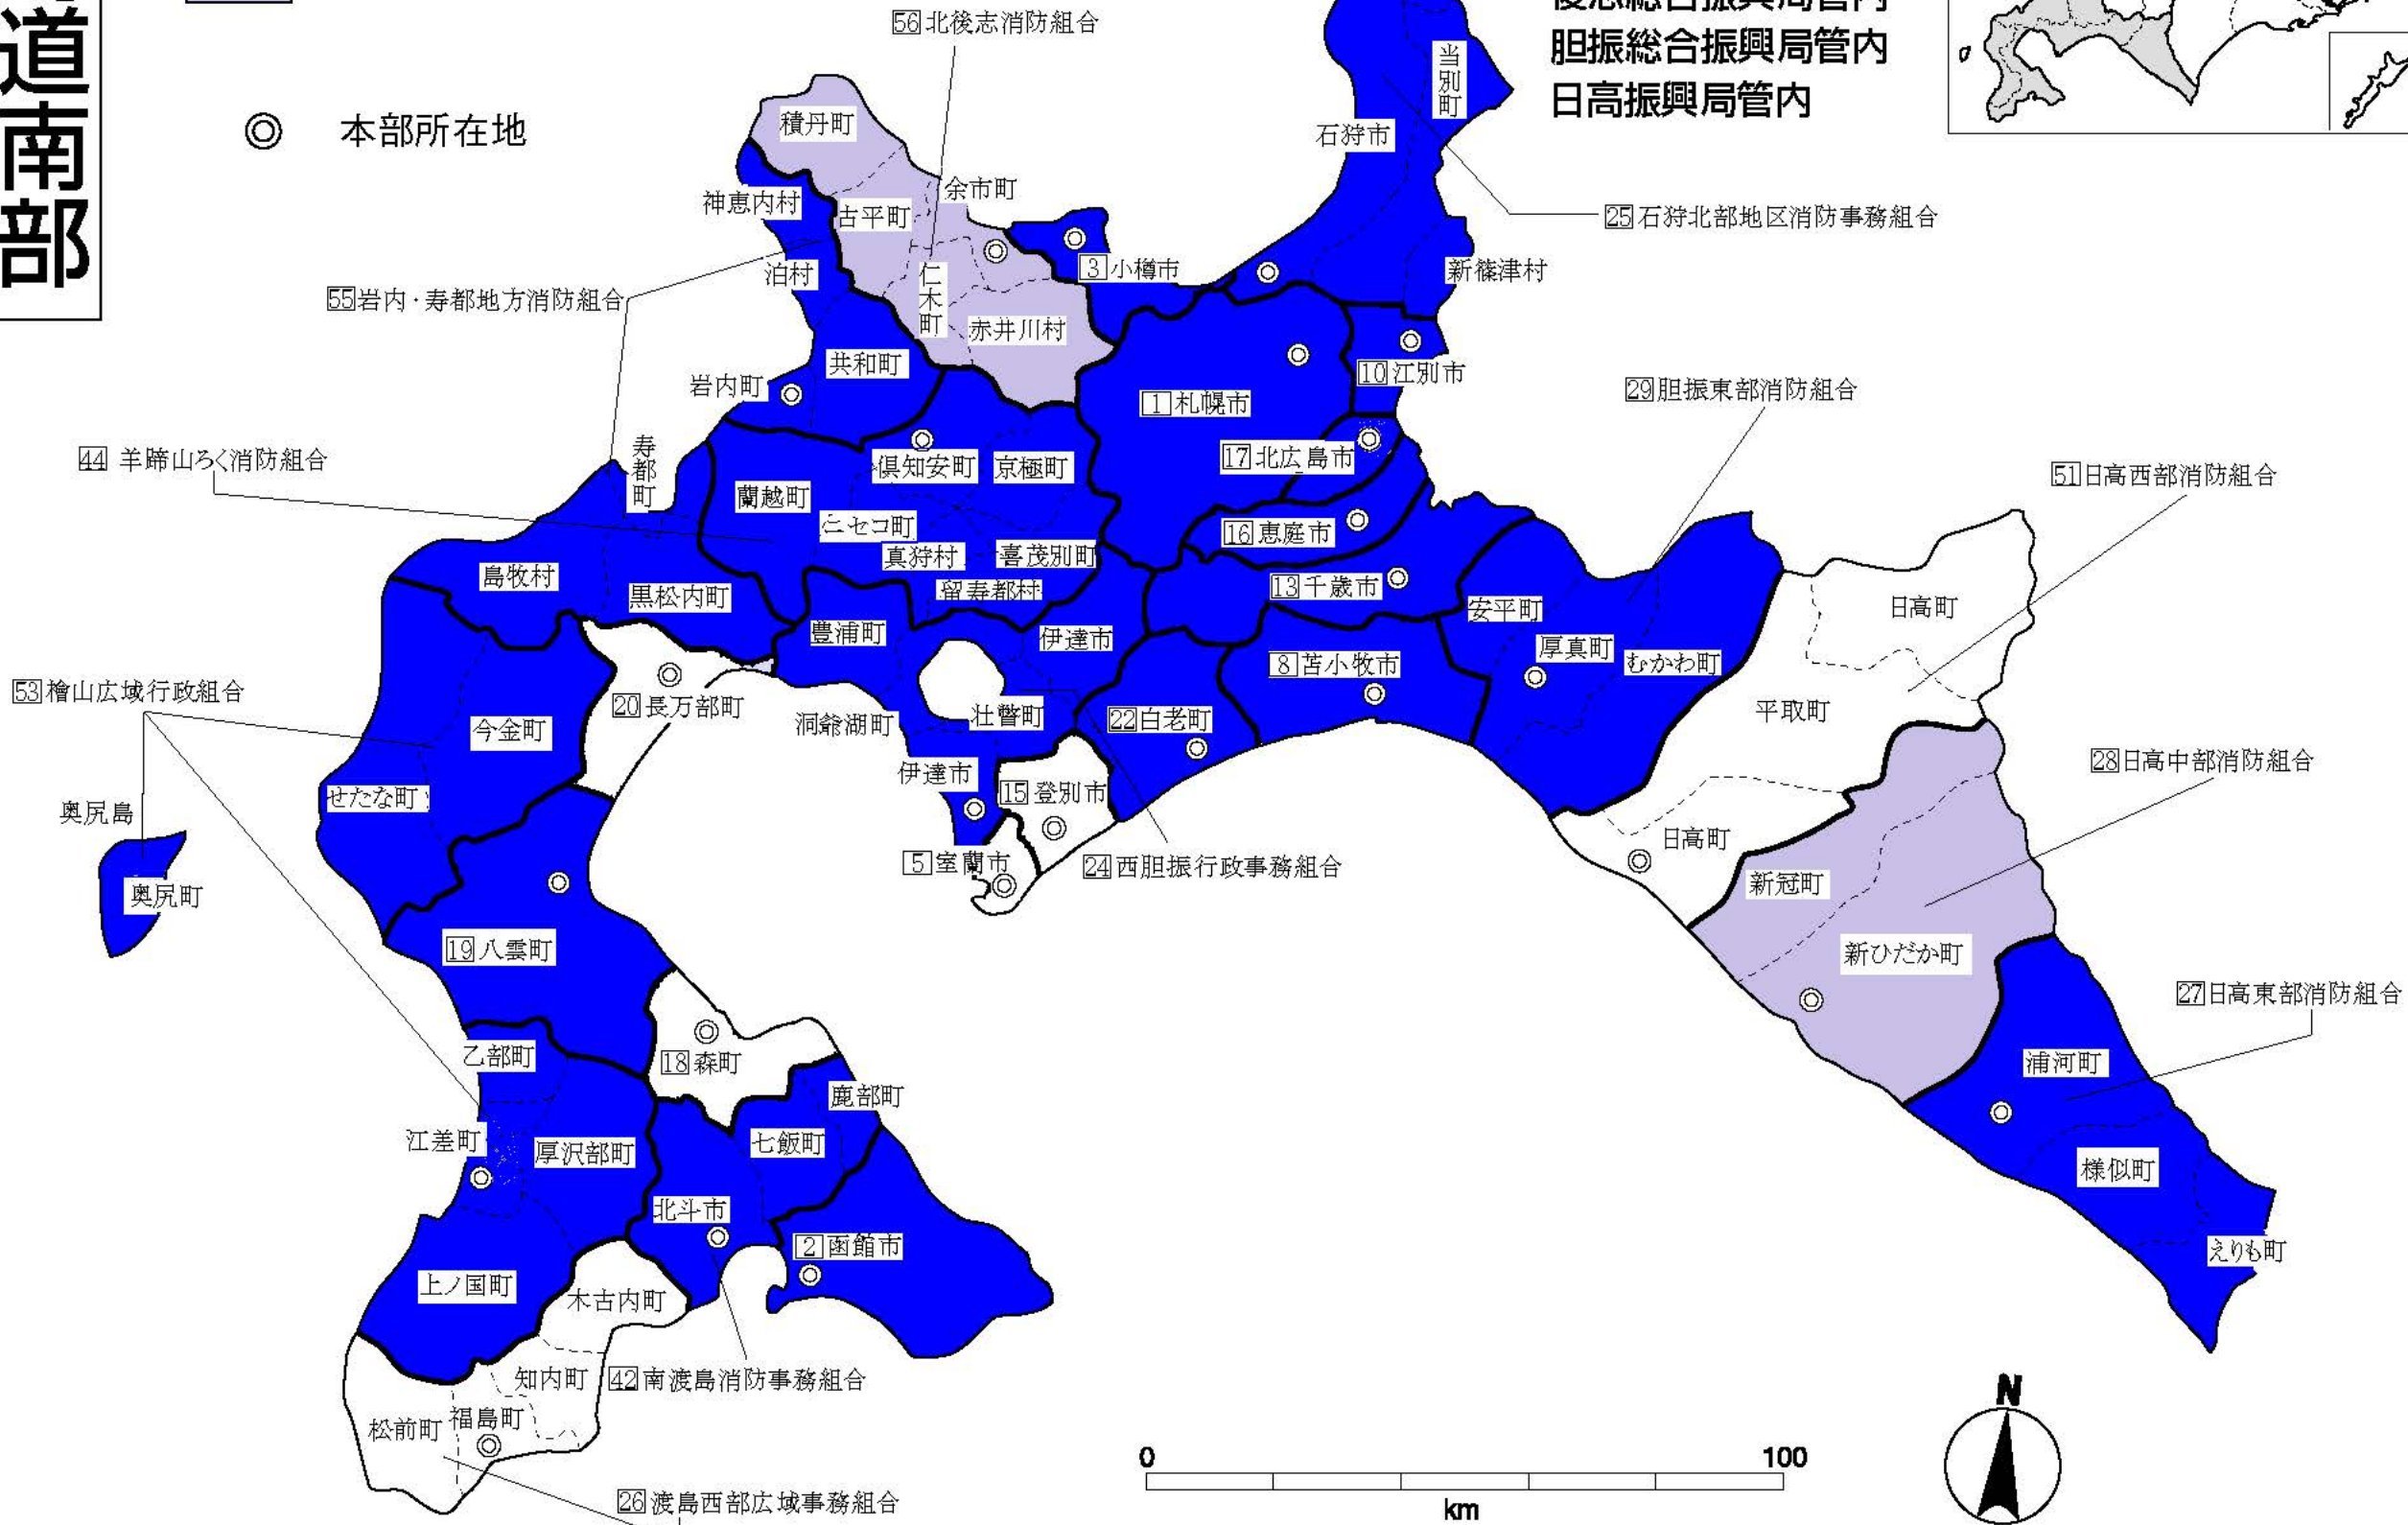

# 北海道北部

宗谷総合振興局管内  
留萌総合振興局管内  
上川総合振興局管内  
空知総合振興局管内

# 北海道南部

## 凡例

- 導入済
- 2023年度までに導入予定

◎ 本部所在地

石狩振興局管内  
渡島総合振興局管内  
檜山振興局管内  
後志総合振興局管内  
胆振総合振興局管内  
日高振興局管内

# 北海道東部

オホーツク総合振興局管内  
根室振興局管内  
釧路総合振興局管内  
十勝総合振興局管内