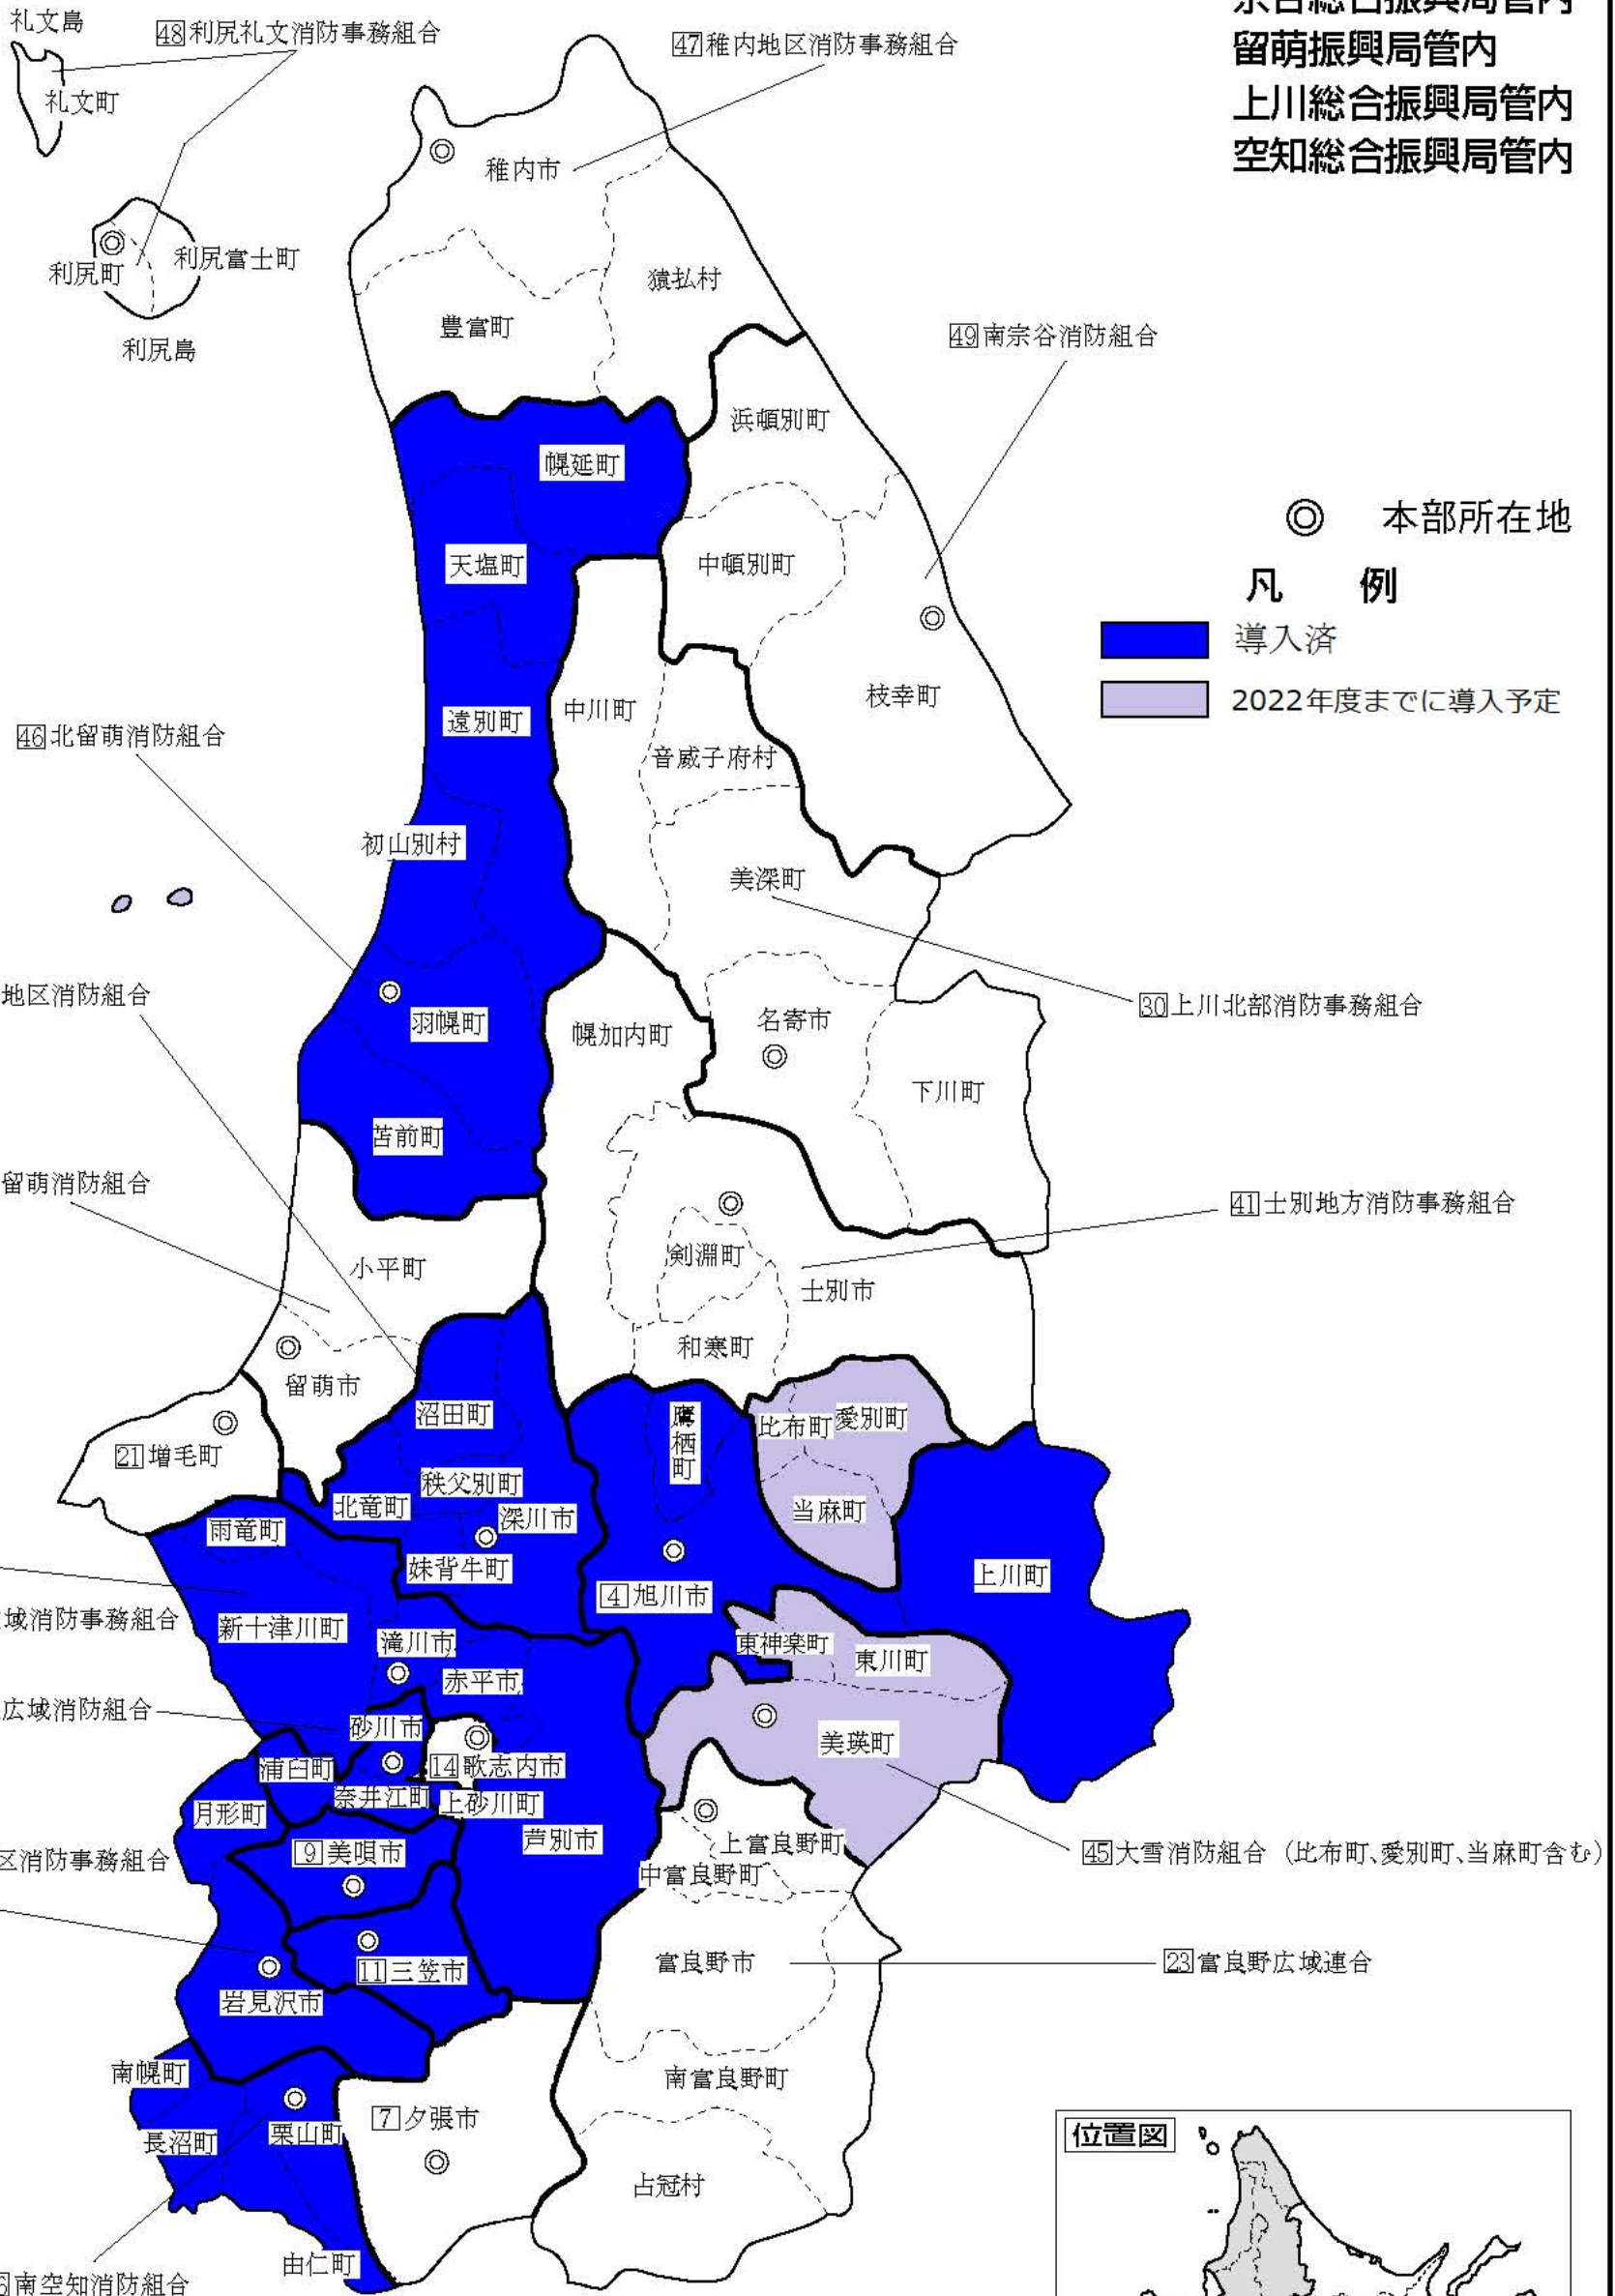

北海道北部

宗谷総合振興局管内
留萌振興局管内
上川総合振興局管内
空知総合振興局管内

◎ 本部所在地

凡例

- 導入済
- 2022年度までに導入予定