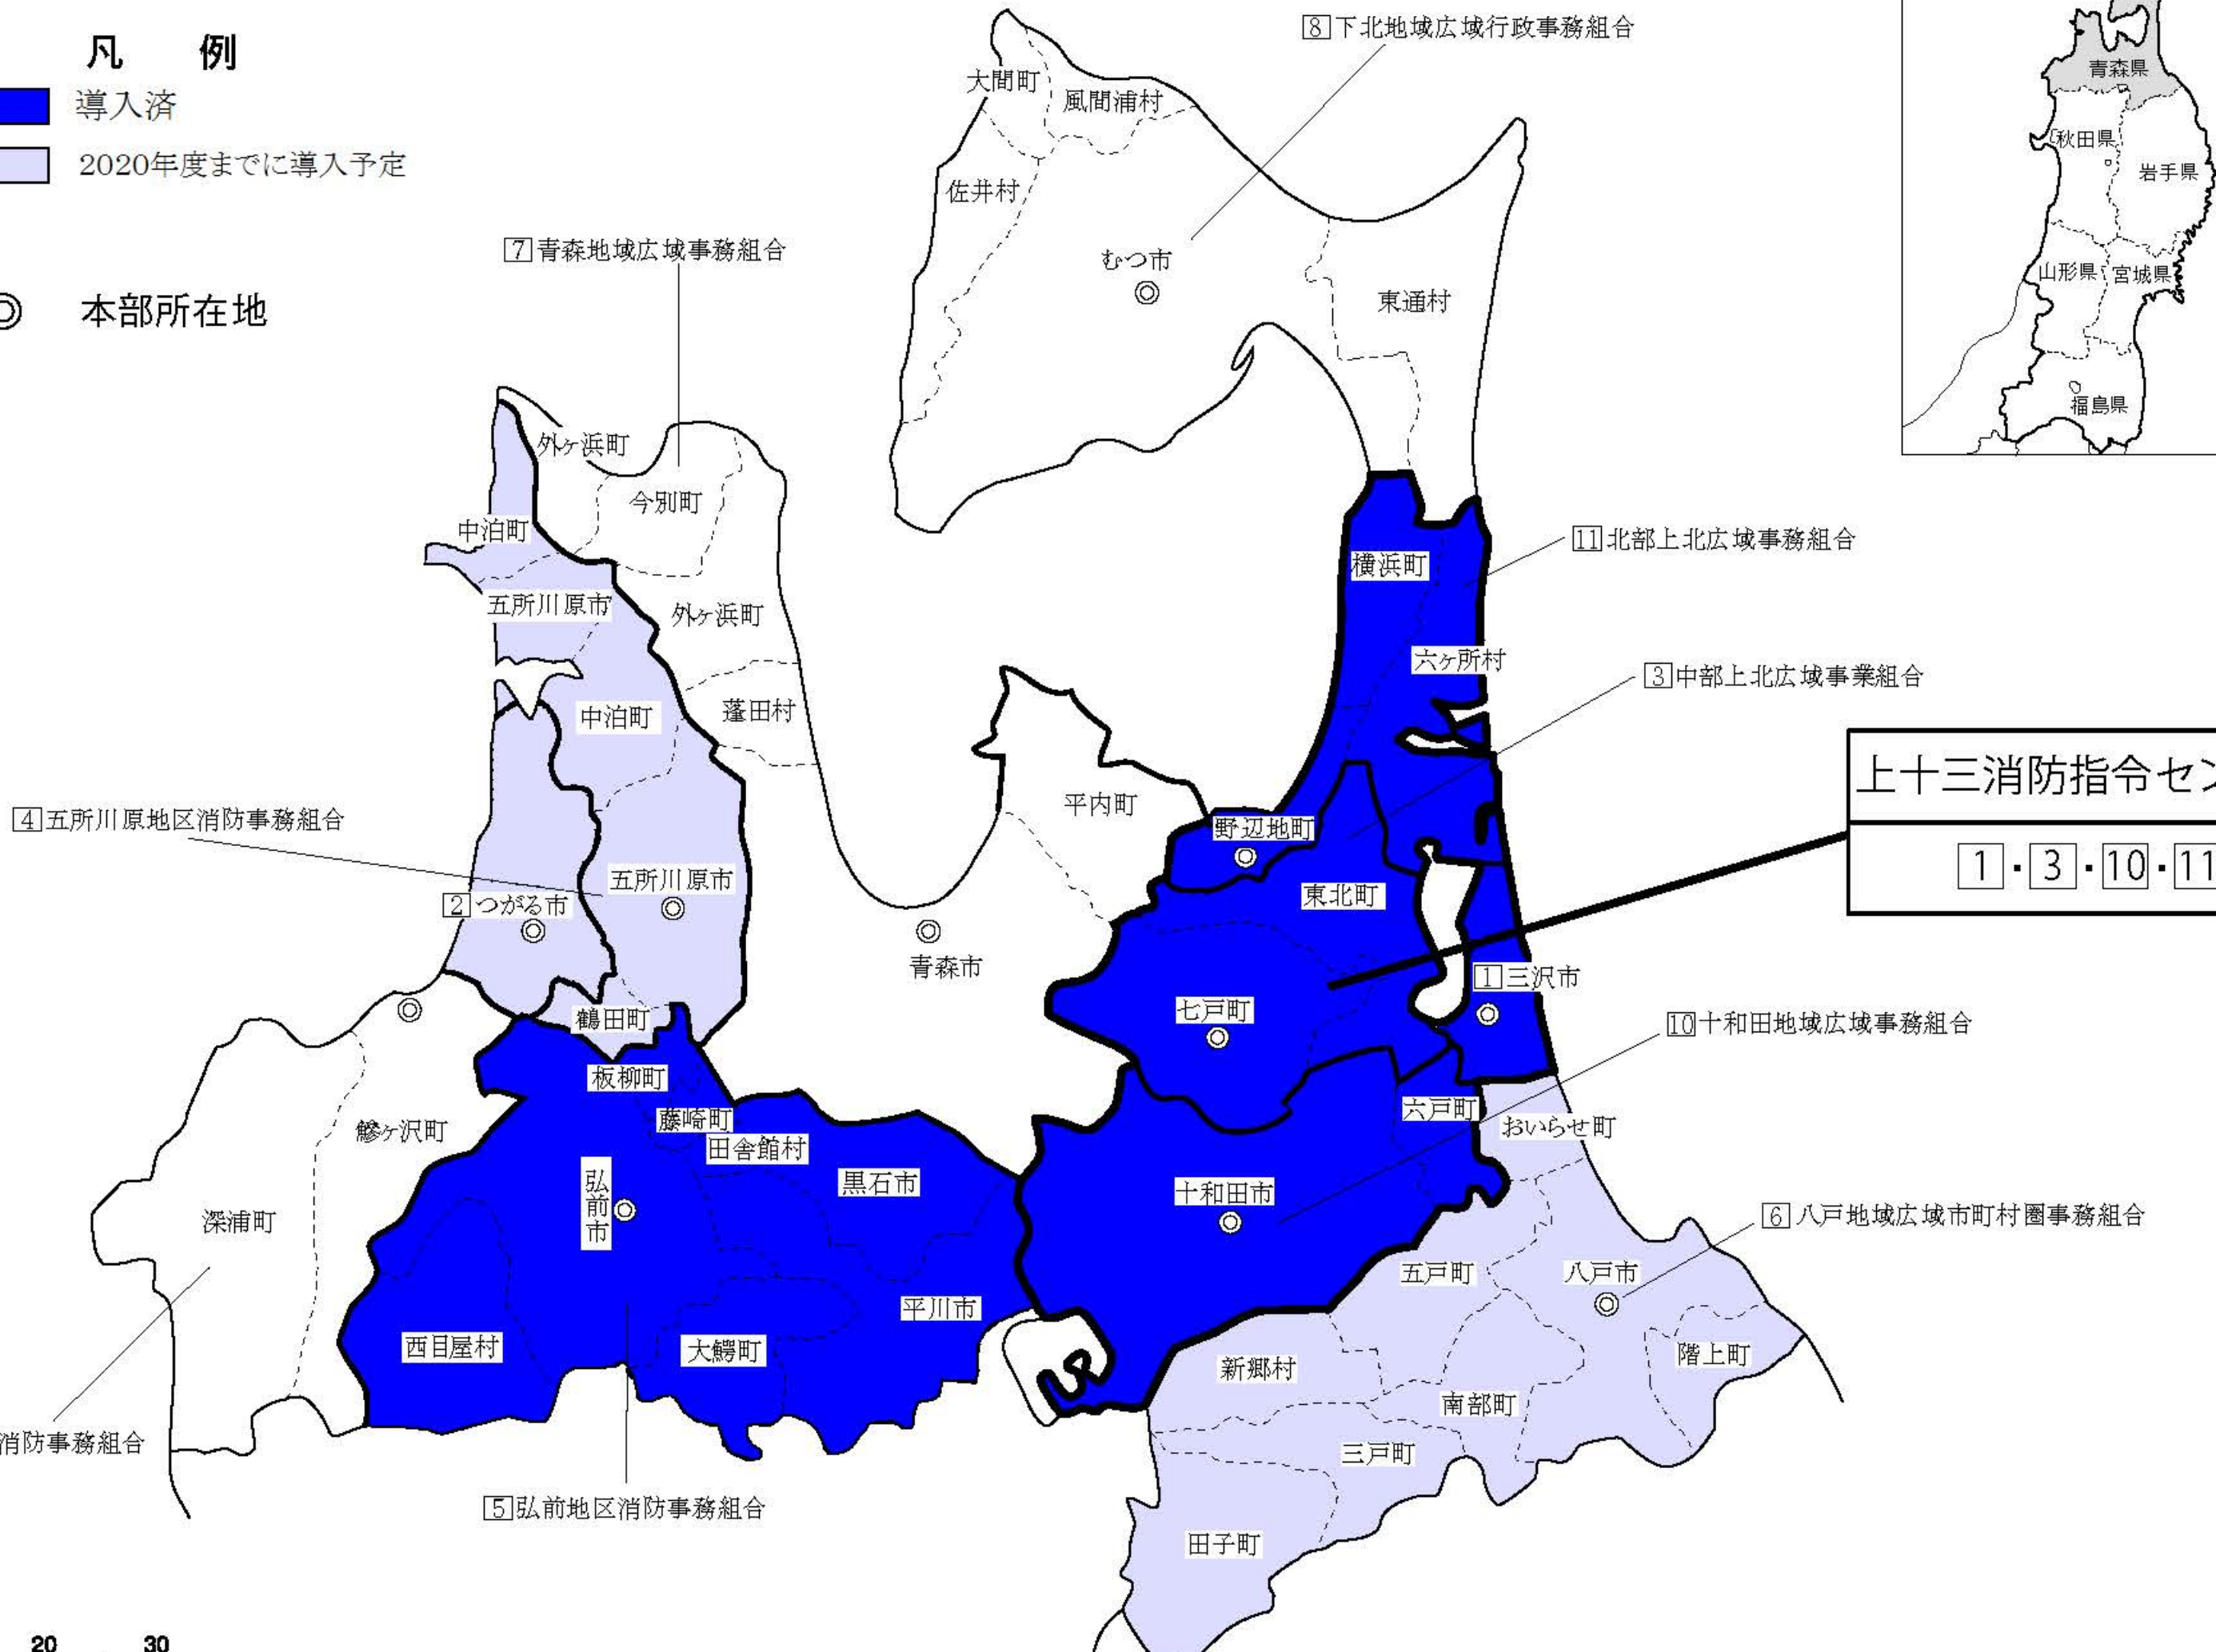

青森県

凡例

- 導入済
- 2020年度までに導入予定

◎ 本部所在地

上十三消防指令センター
1・3・10・11