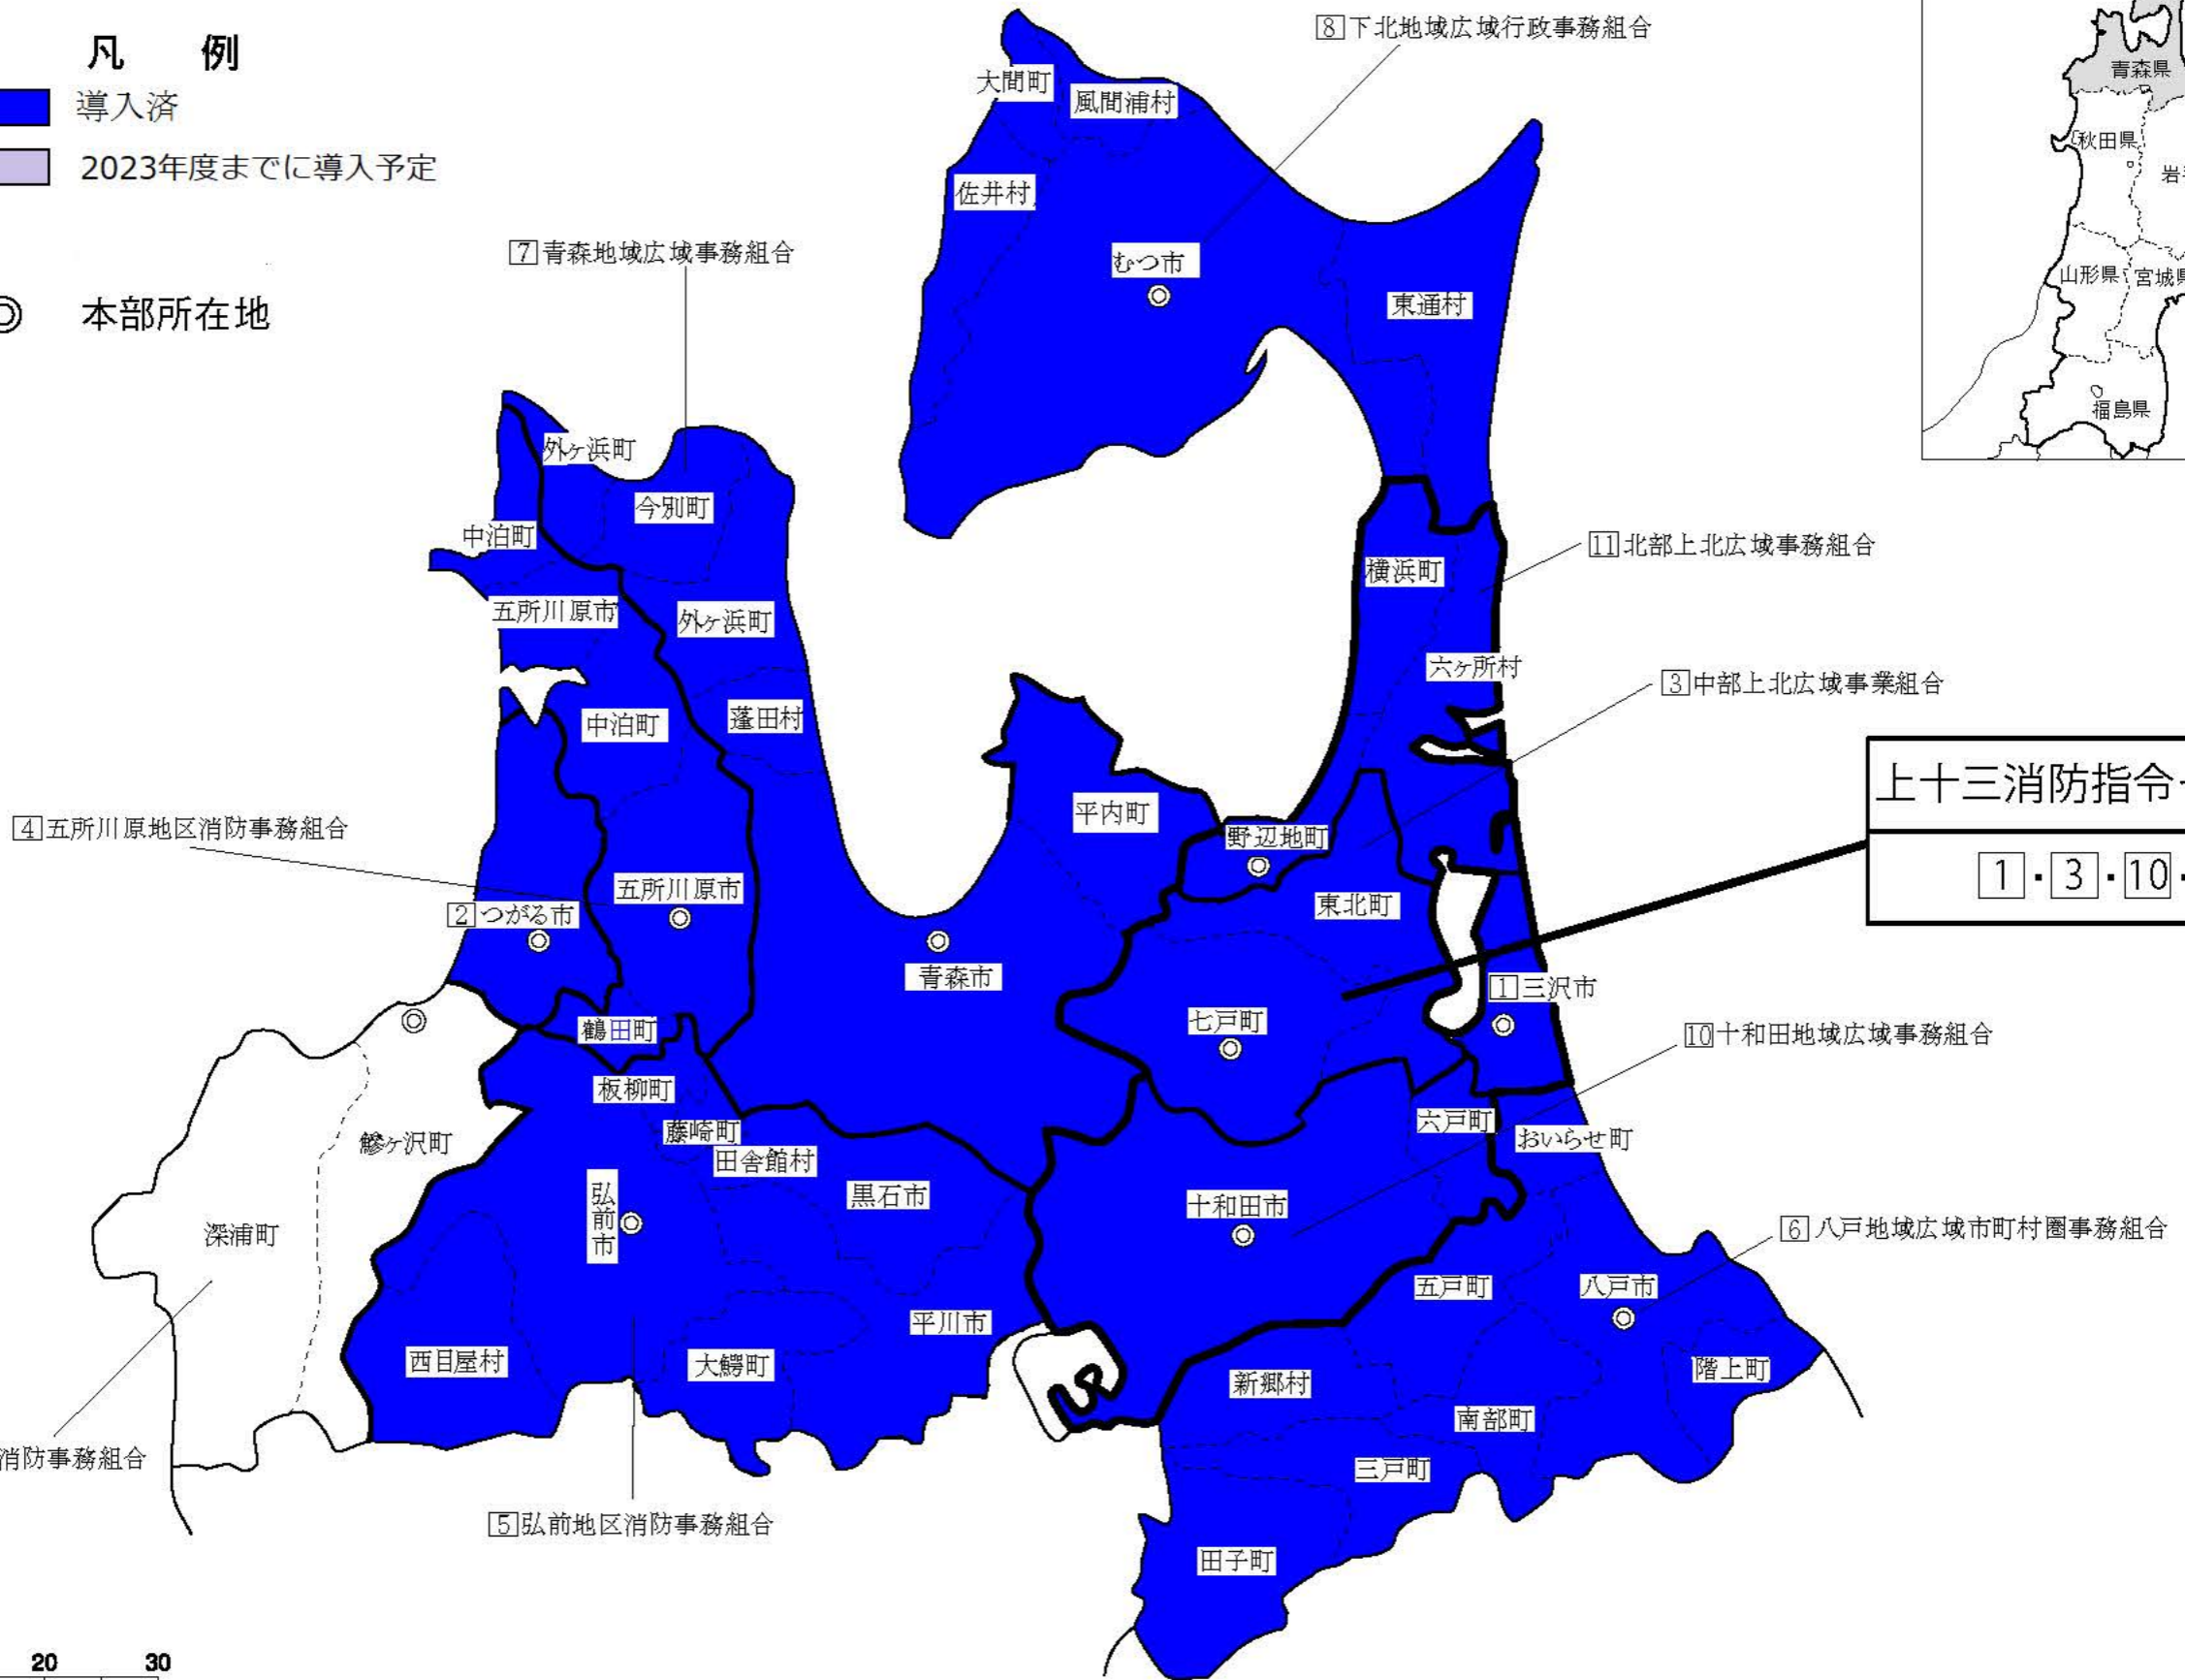

青森県

凡例

- 導入済
- 2023年度までに導入予定

◎ 本部所在地

上十三消防指令センター
1・3・10・11