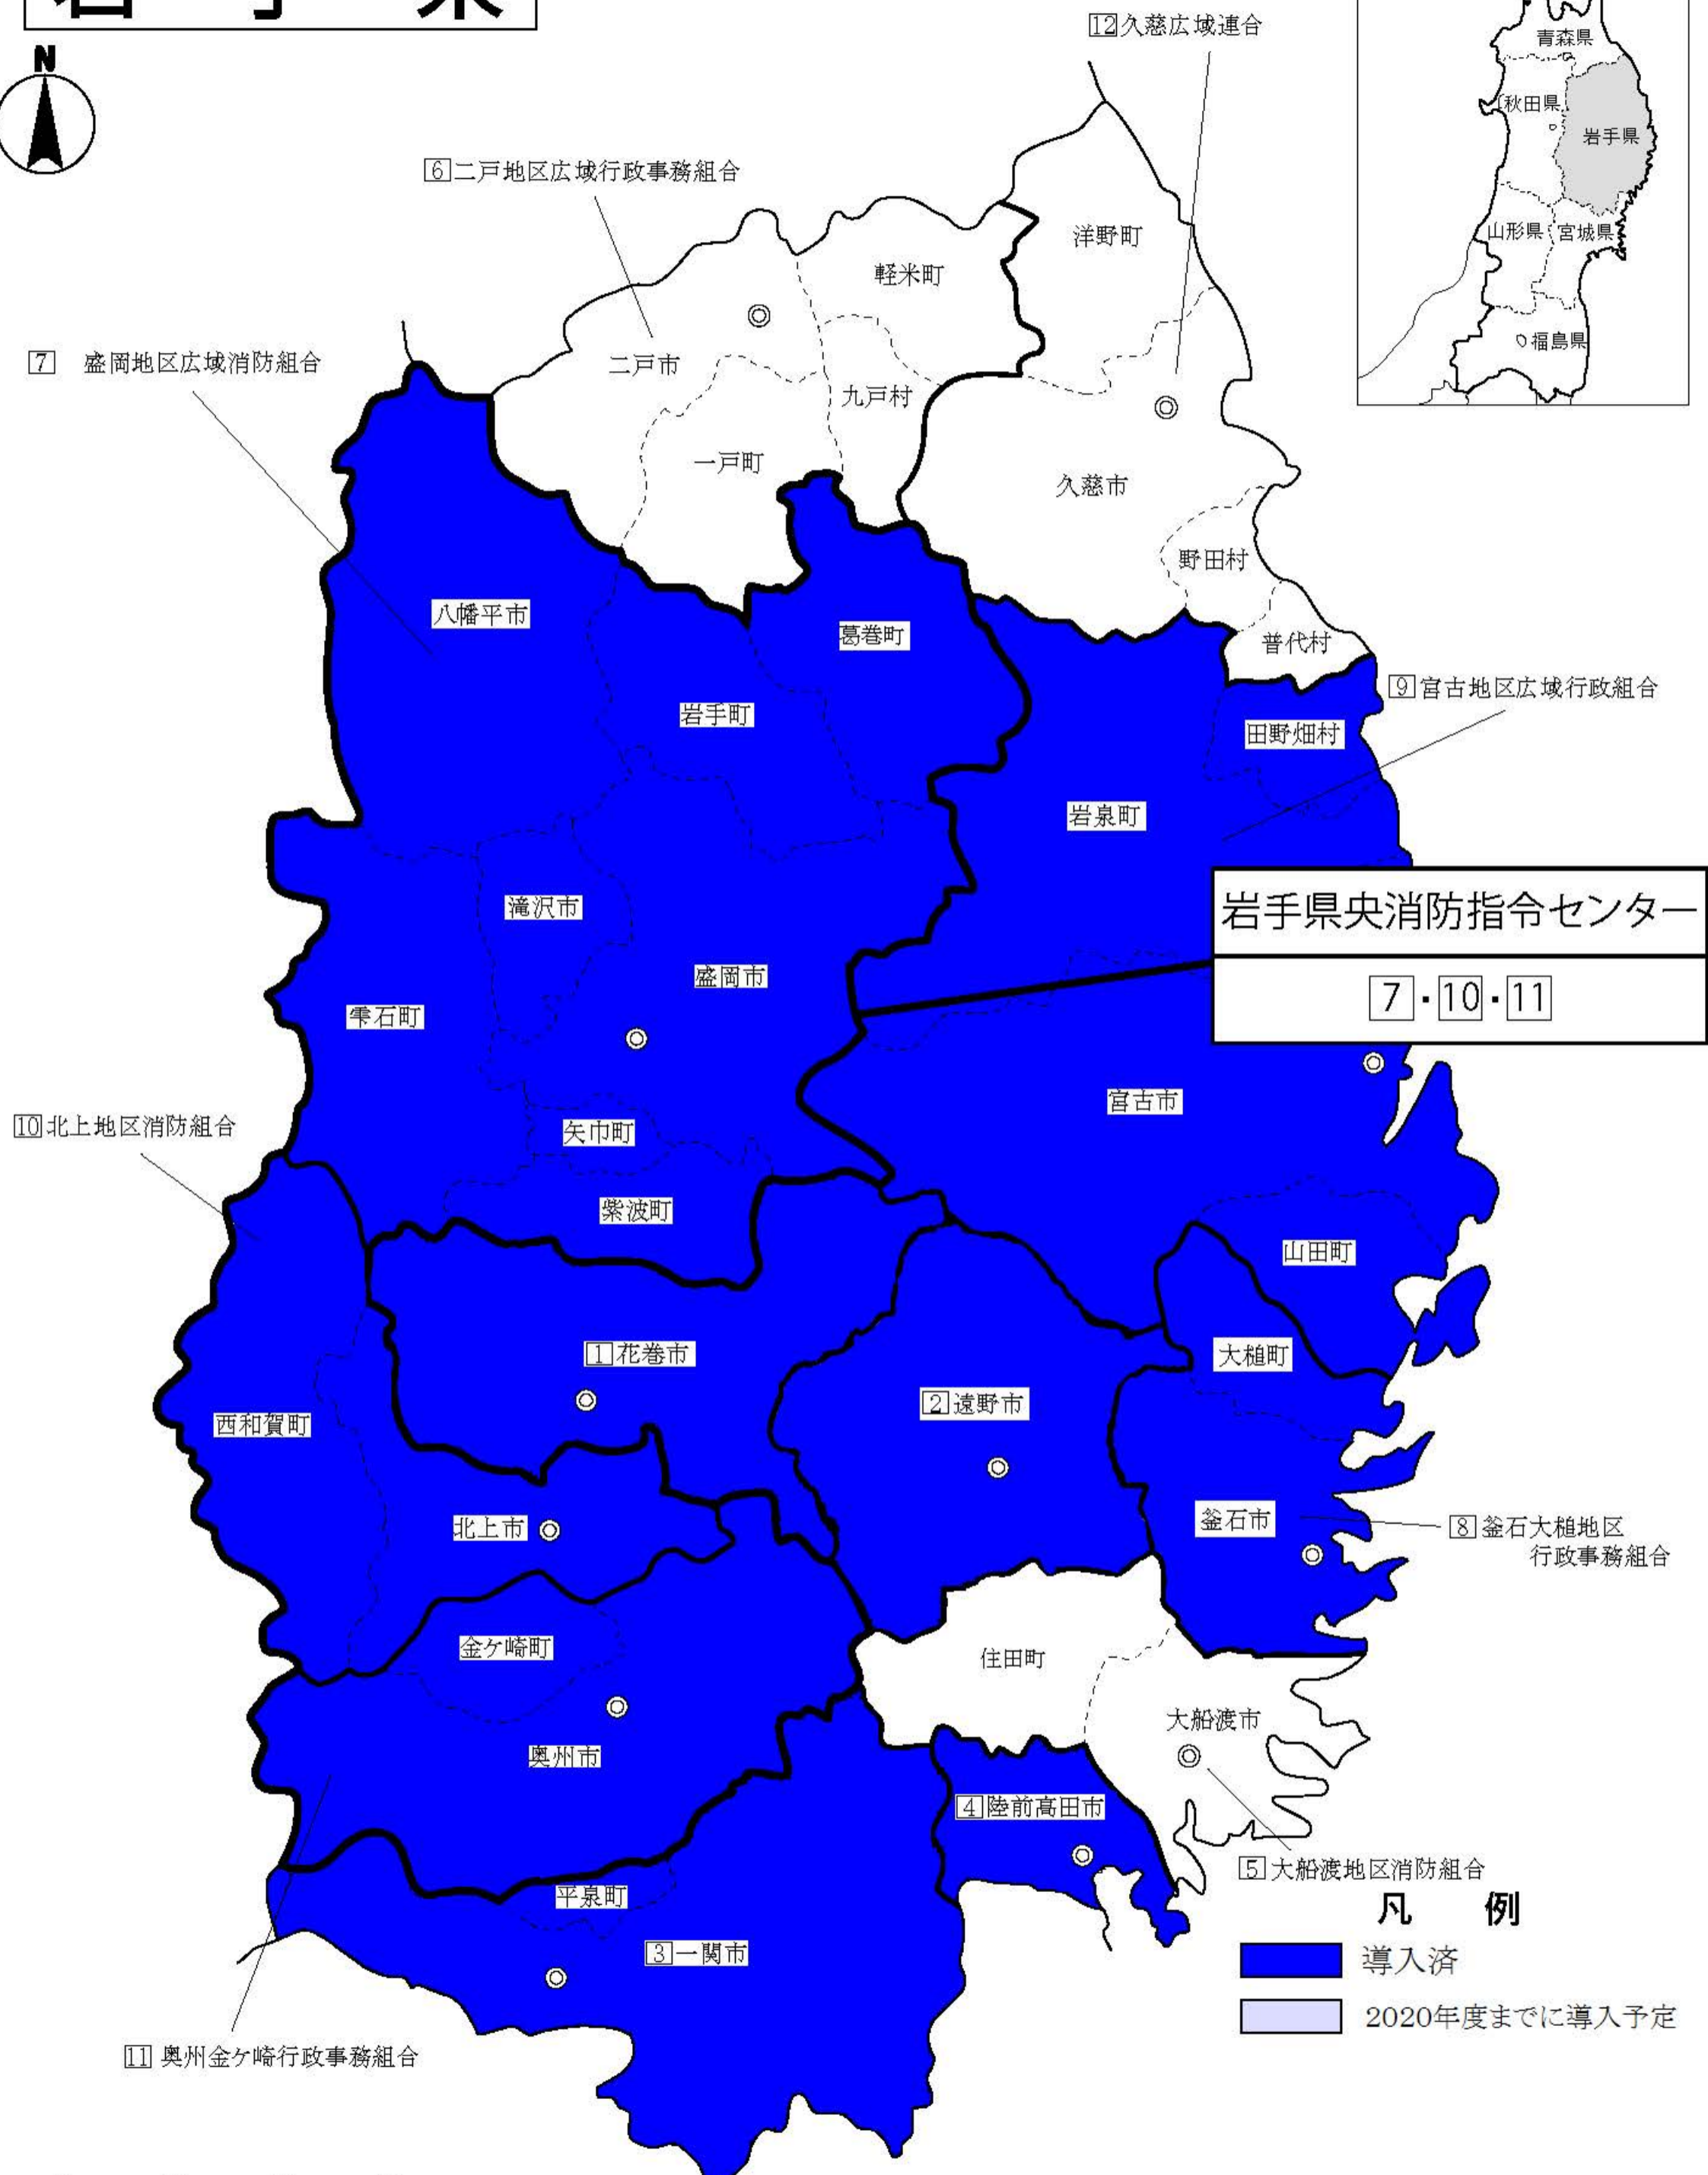

# 岩手県

位置図

7 盛岡地区広域消防組合

6 二戸地区広域行政事務組合

12 久慈広域連合

9 宮古地区広域行政組合

10 北上地区消防組合

8 釜石大槌地区行政事務組合

11 奥州金ヶ崎行政事務組合

5 大船渡地区消防組合