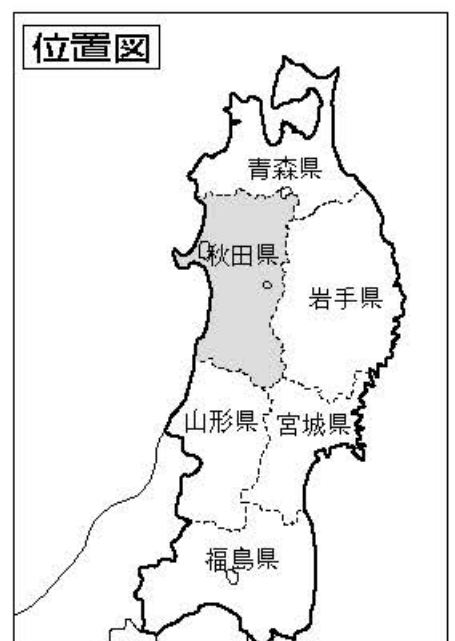

秋田県

凡例

- 導入済
- 2020年度までに導入予定

◎ 本部所在地

8 湯沢雄勝広域市町村圏組合

10 大曲仙北広域市町村圏組合

13 湖東地区
(湯上市の一部・井川町・八郎湯町)

12 男鹿地区消防一部事務組合
(男鹿市・湯上市の一部・大湯村)

9 能代山本広域市町村圏組合

11 鹿角広域行政組合