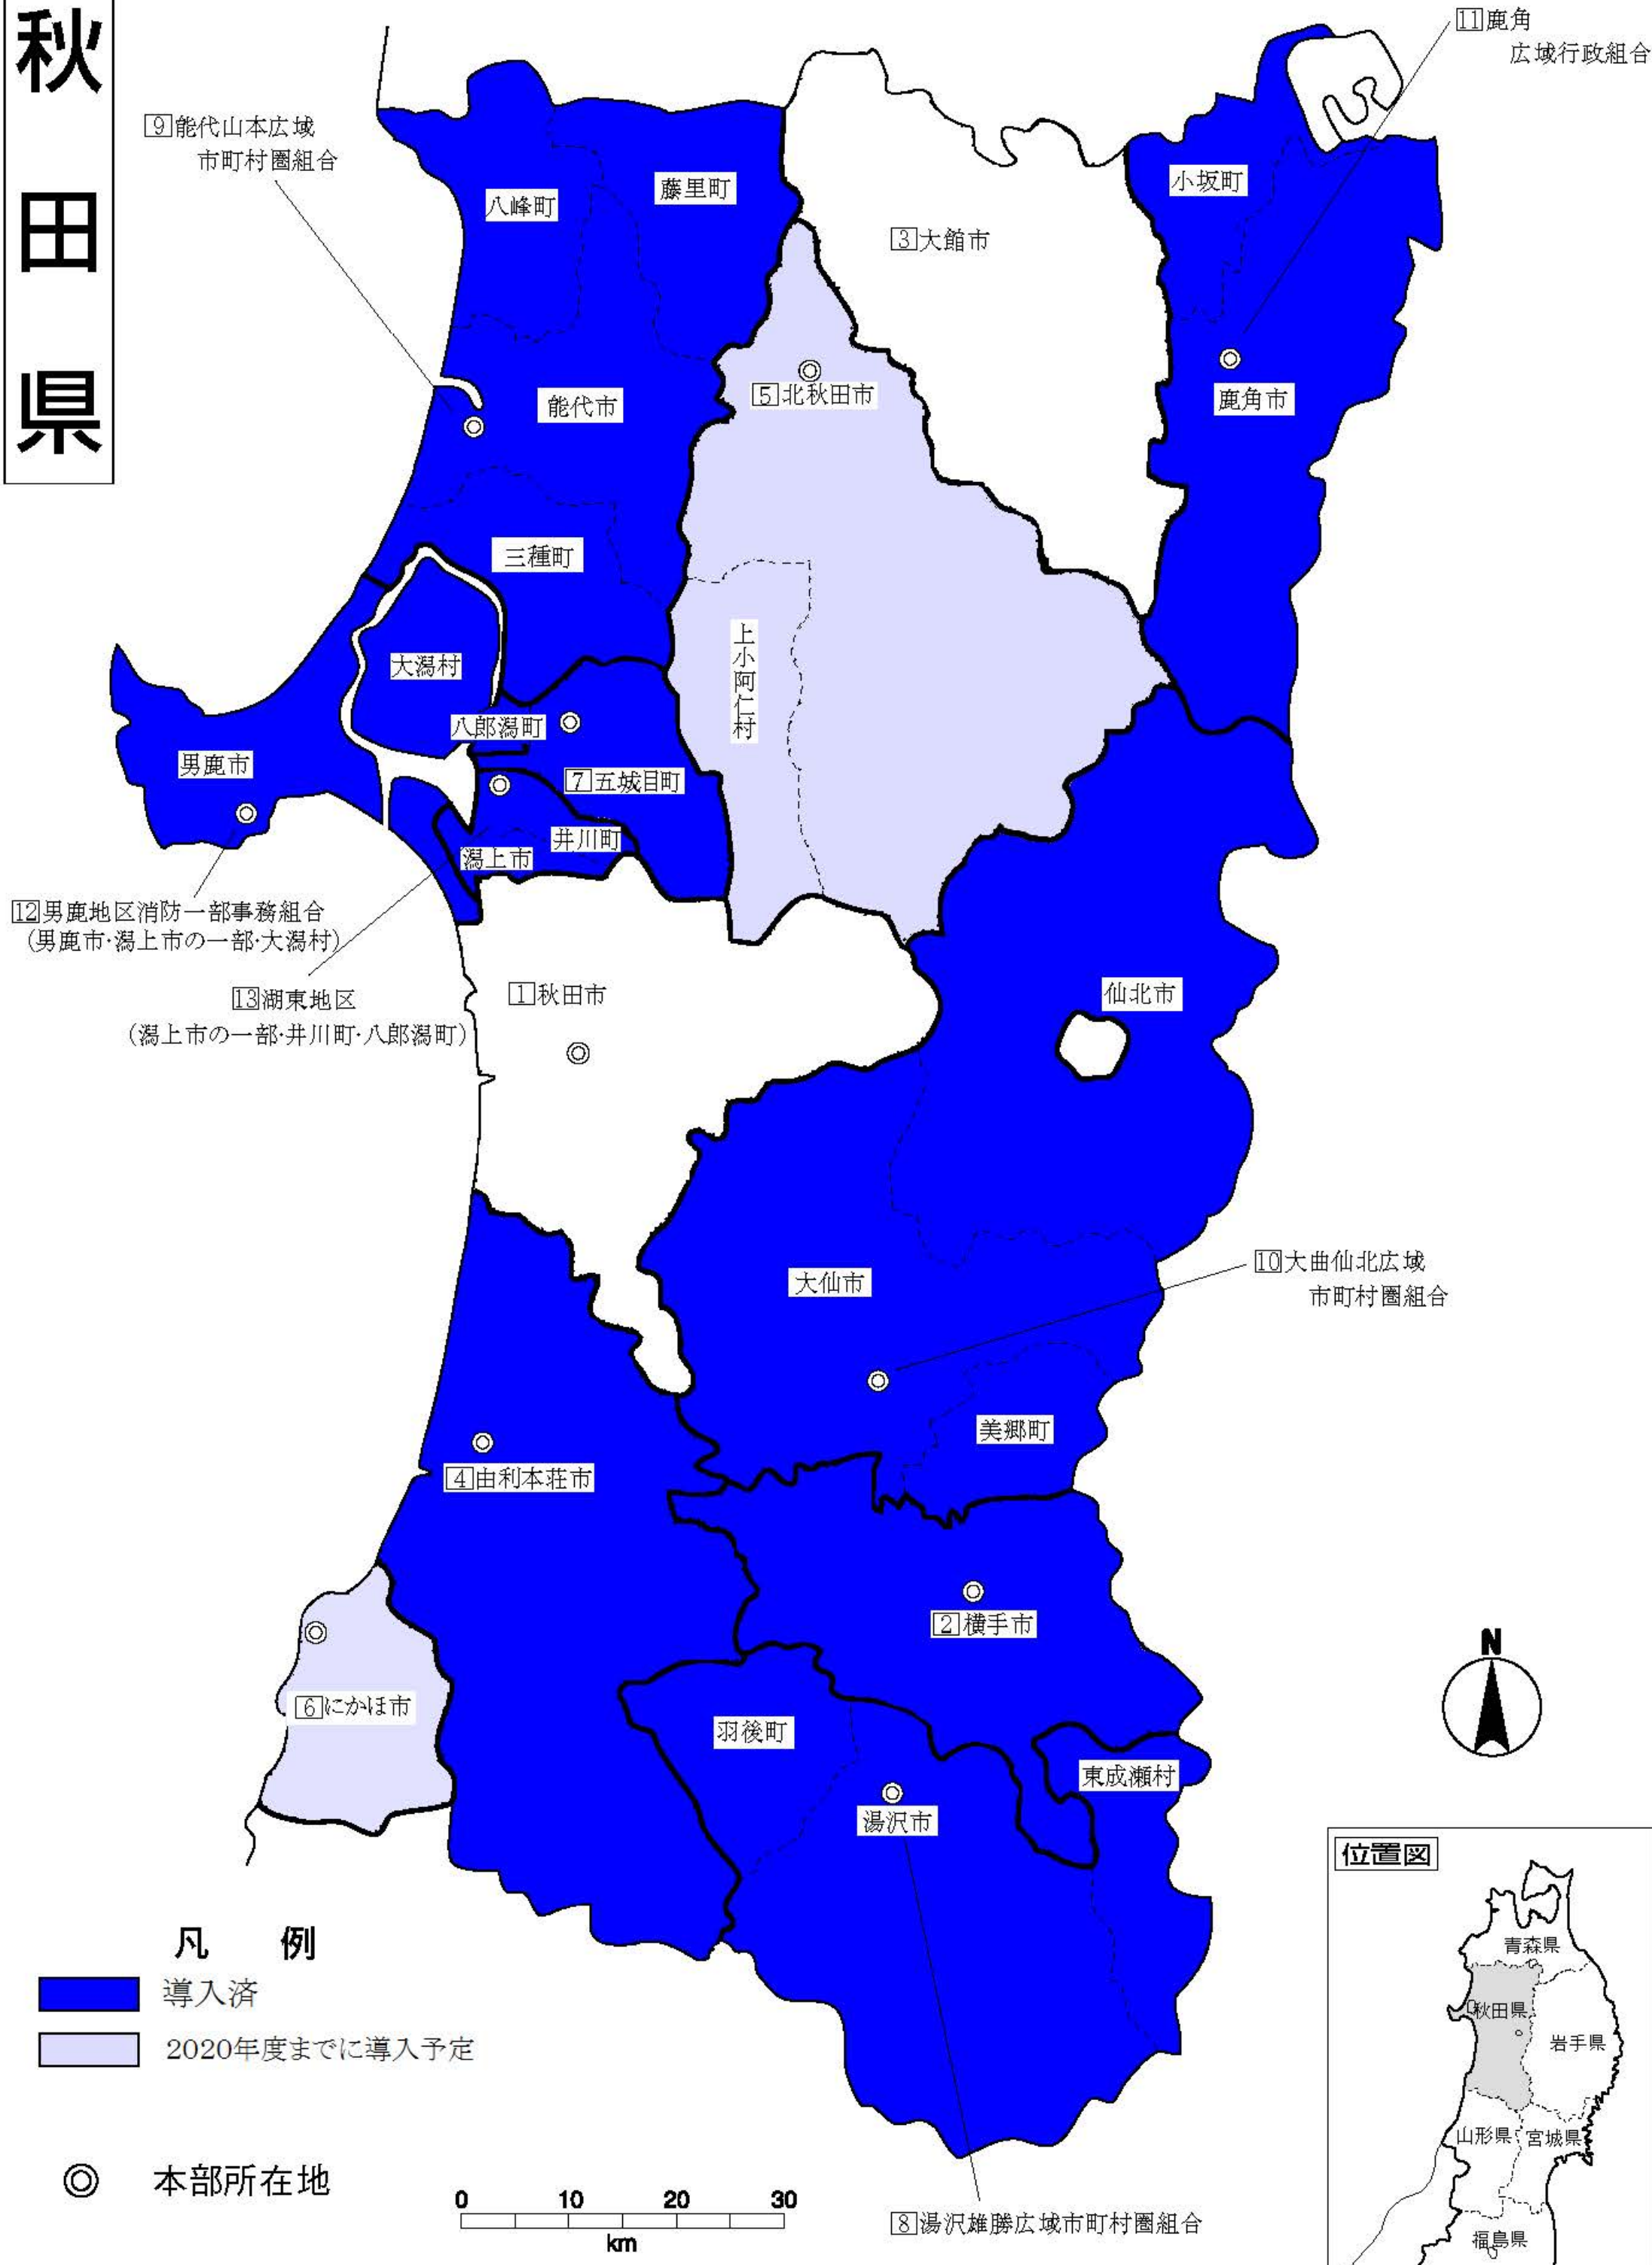

秋田県

凡例

- 導入済
- 2020年度までに導入予定

◎ 本部所在地

8 湯沢雄勝広域市町村圏組合

10 大曲仙北広域市町村圏組合

13 湖東地区
(湯上市の一部・井川町・八郎湯町)

12 男鹿地区消防一部事務組合
(男鹿市・湯上市の一部・大湯村)

9 能代山本広域市町村圏組合

11 鹿角広域行政組合