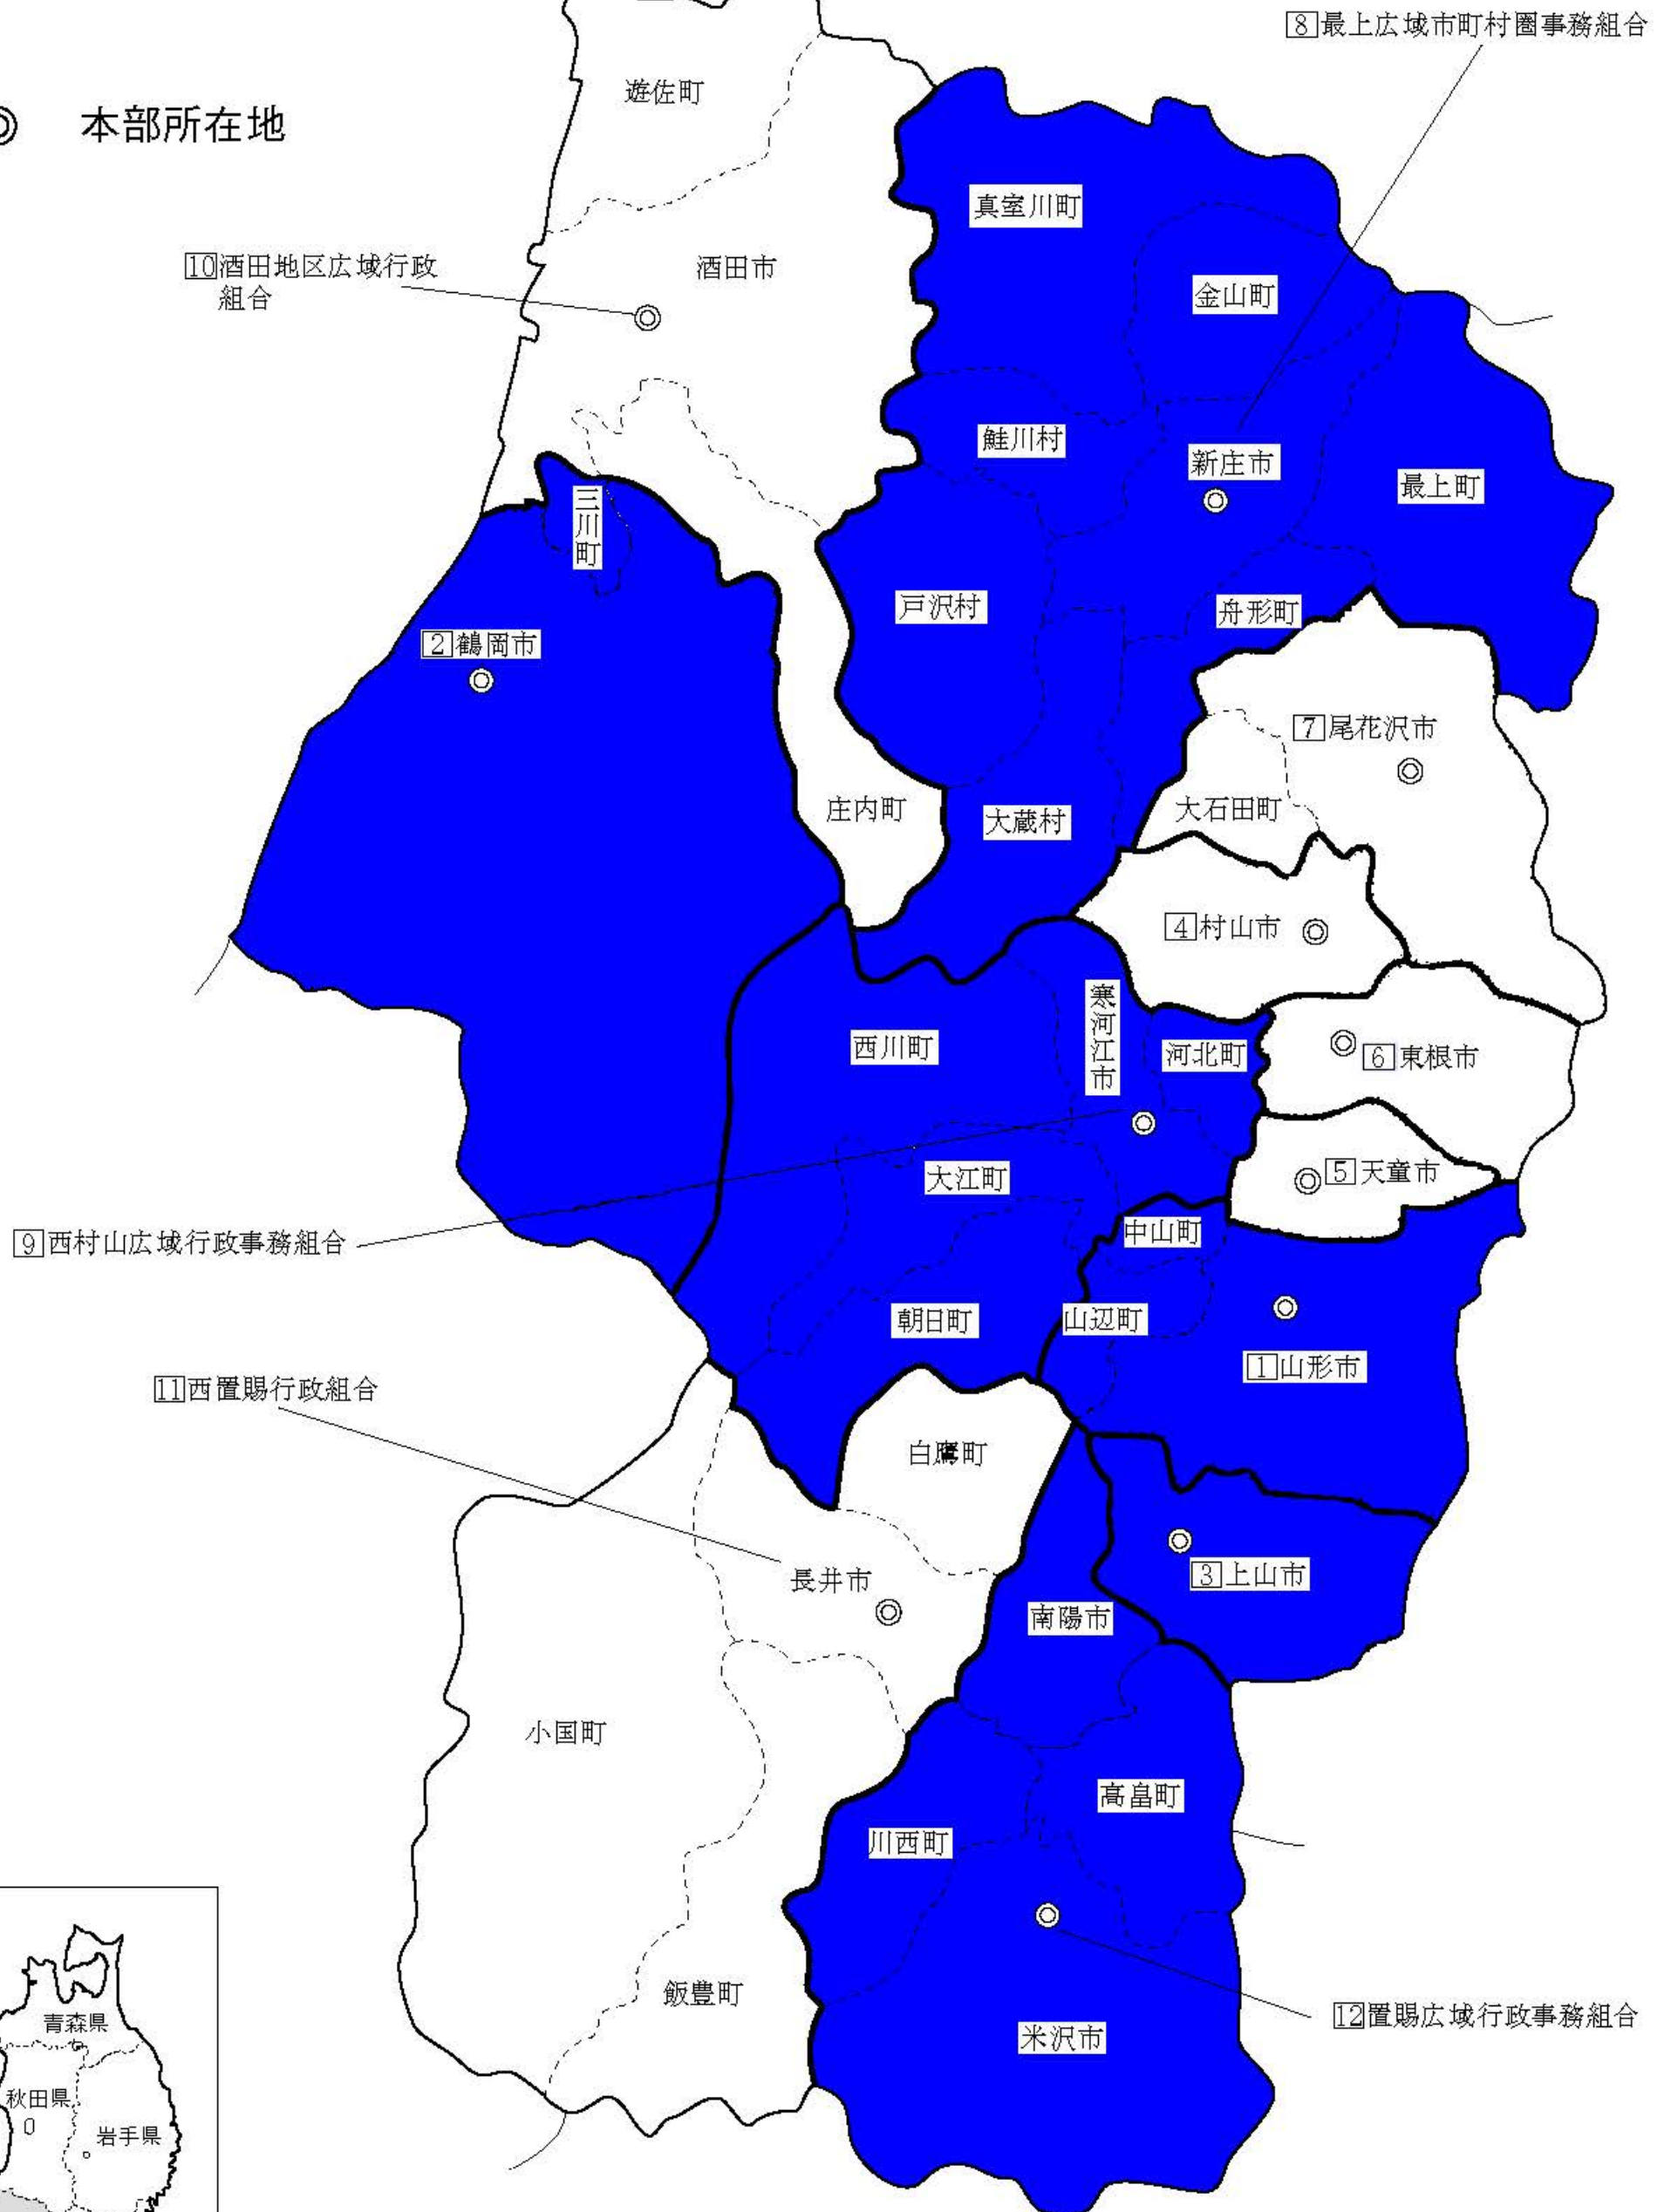

# 山形県

## 凡例

- 導入済
- 2020年度までに導入予定

◎ 本部所在地

10 酒田地区広域行政組合

8 最上広域市町村圏事務組合

9 西村山広域行政事務組合

11 西置賜行政組合

12 置賜広域行政事務組合

## 位置図