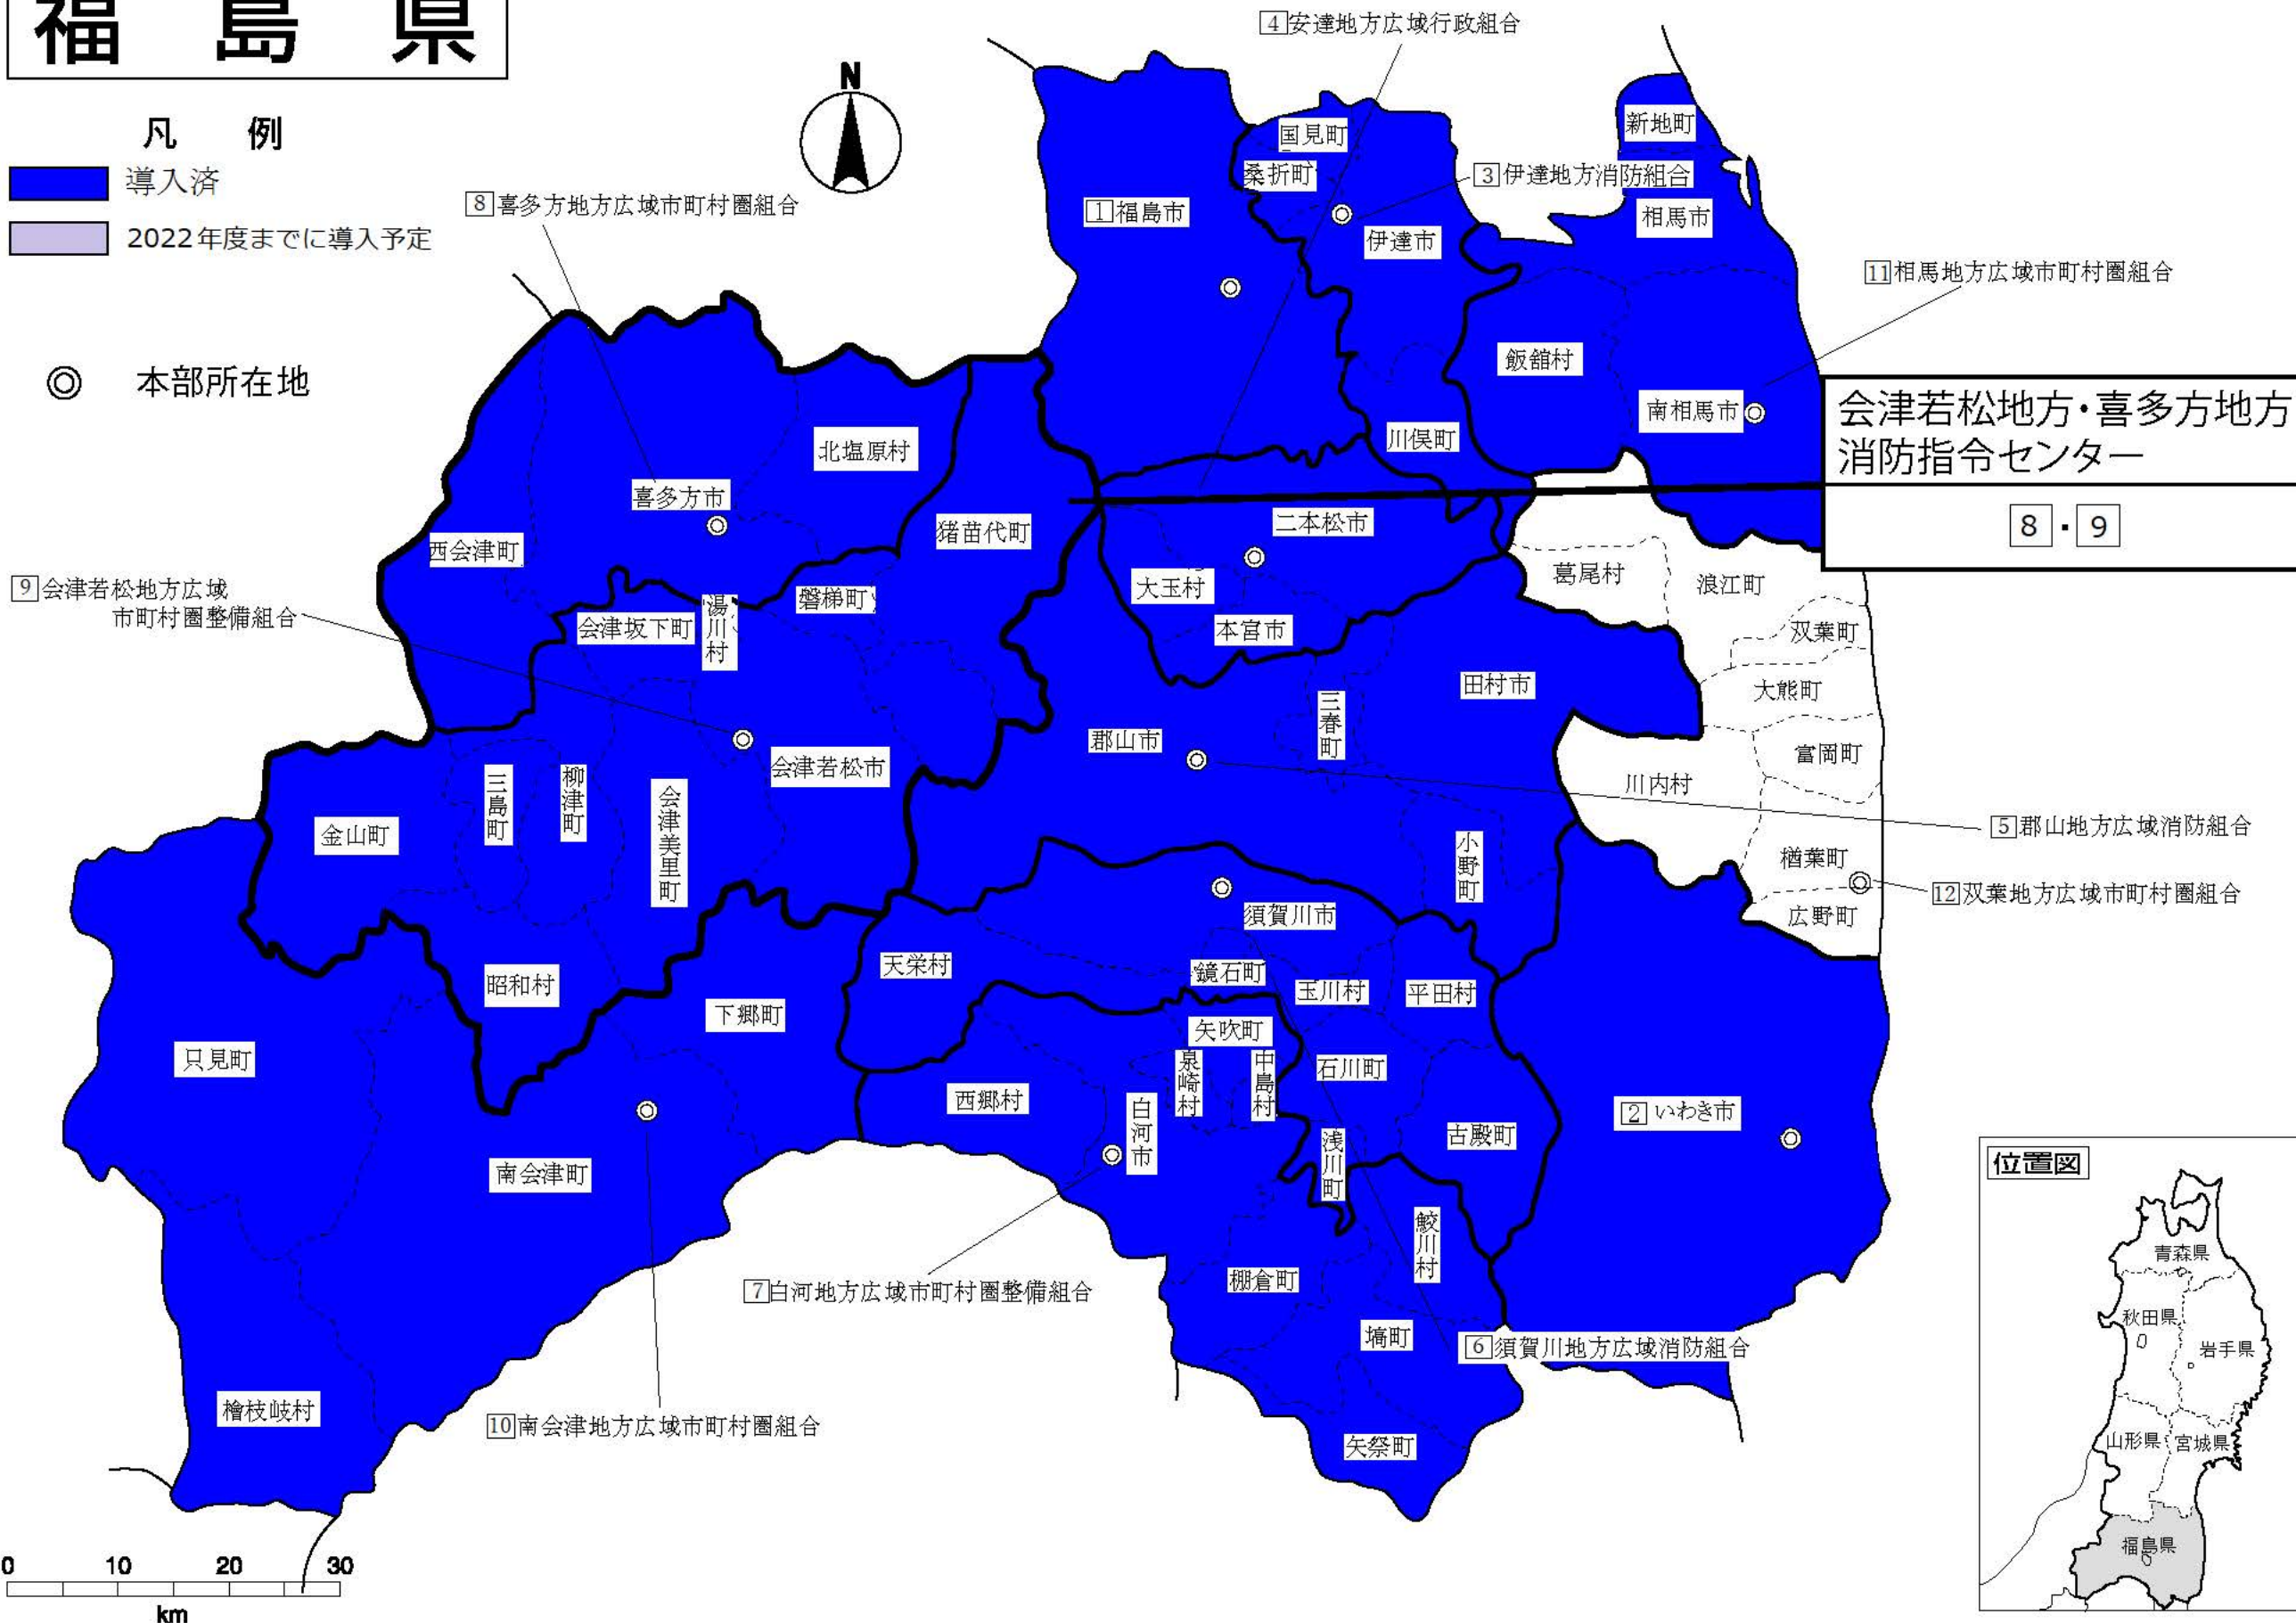

# 福島県

## 凡例

- 導入済
- 2022年度までに導入予定

◎ 本部所在地

会津若松地方・喜多方地方  
消防指令センター  
8・9