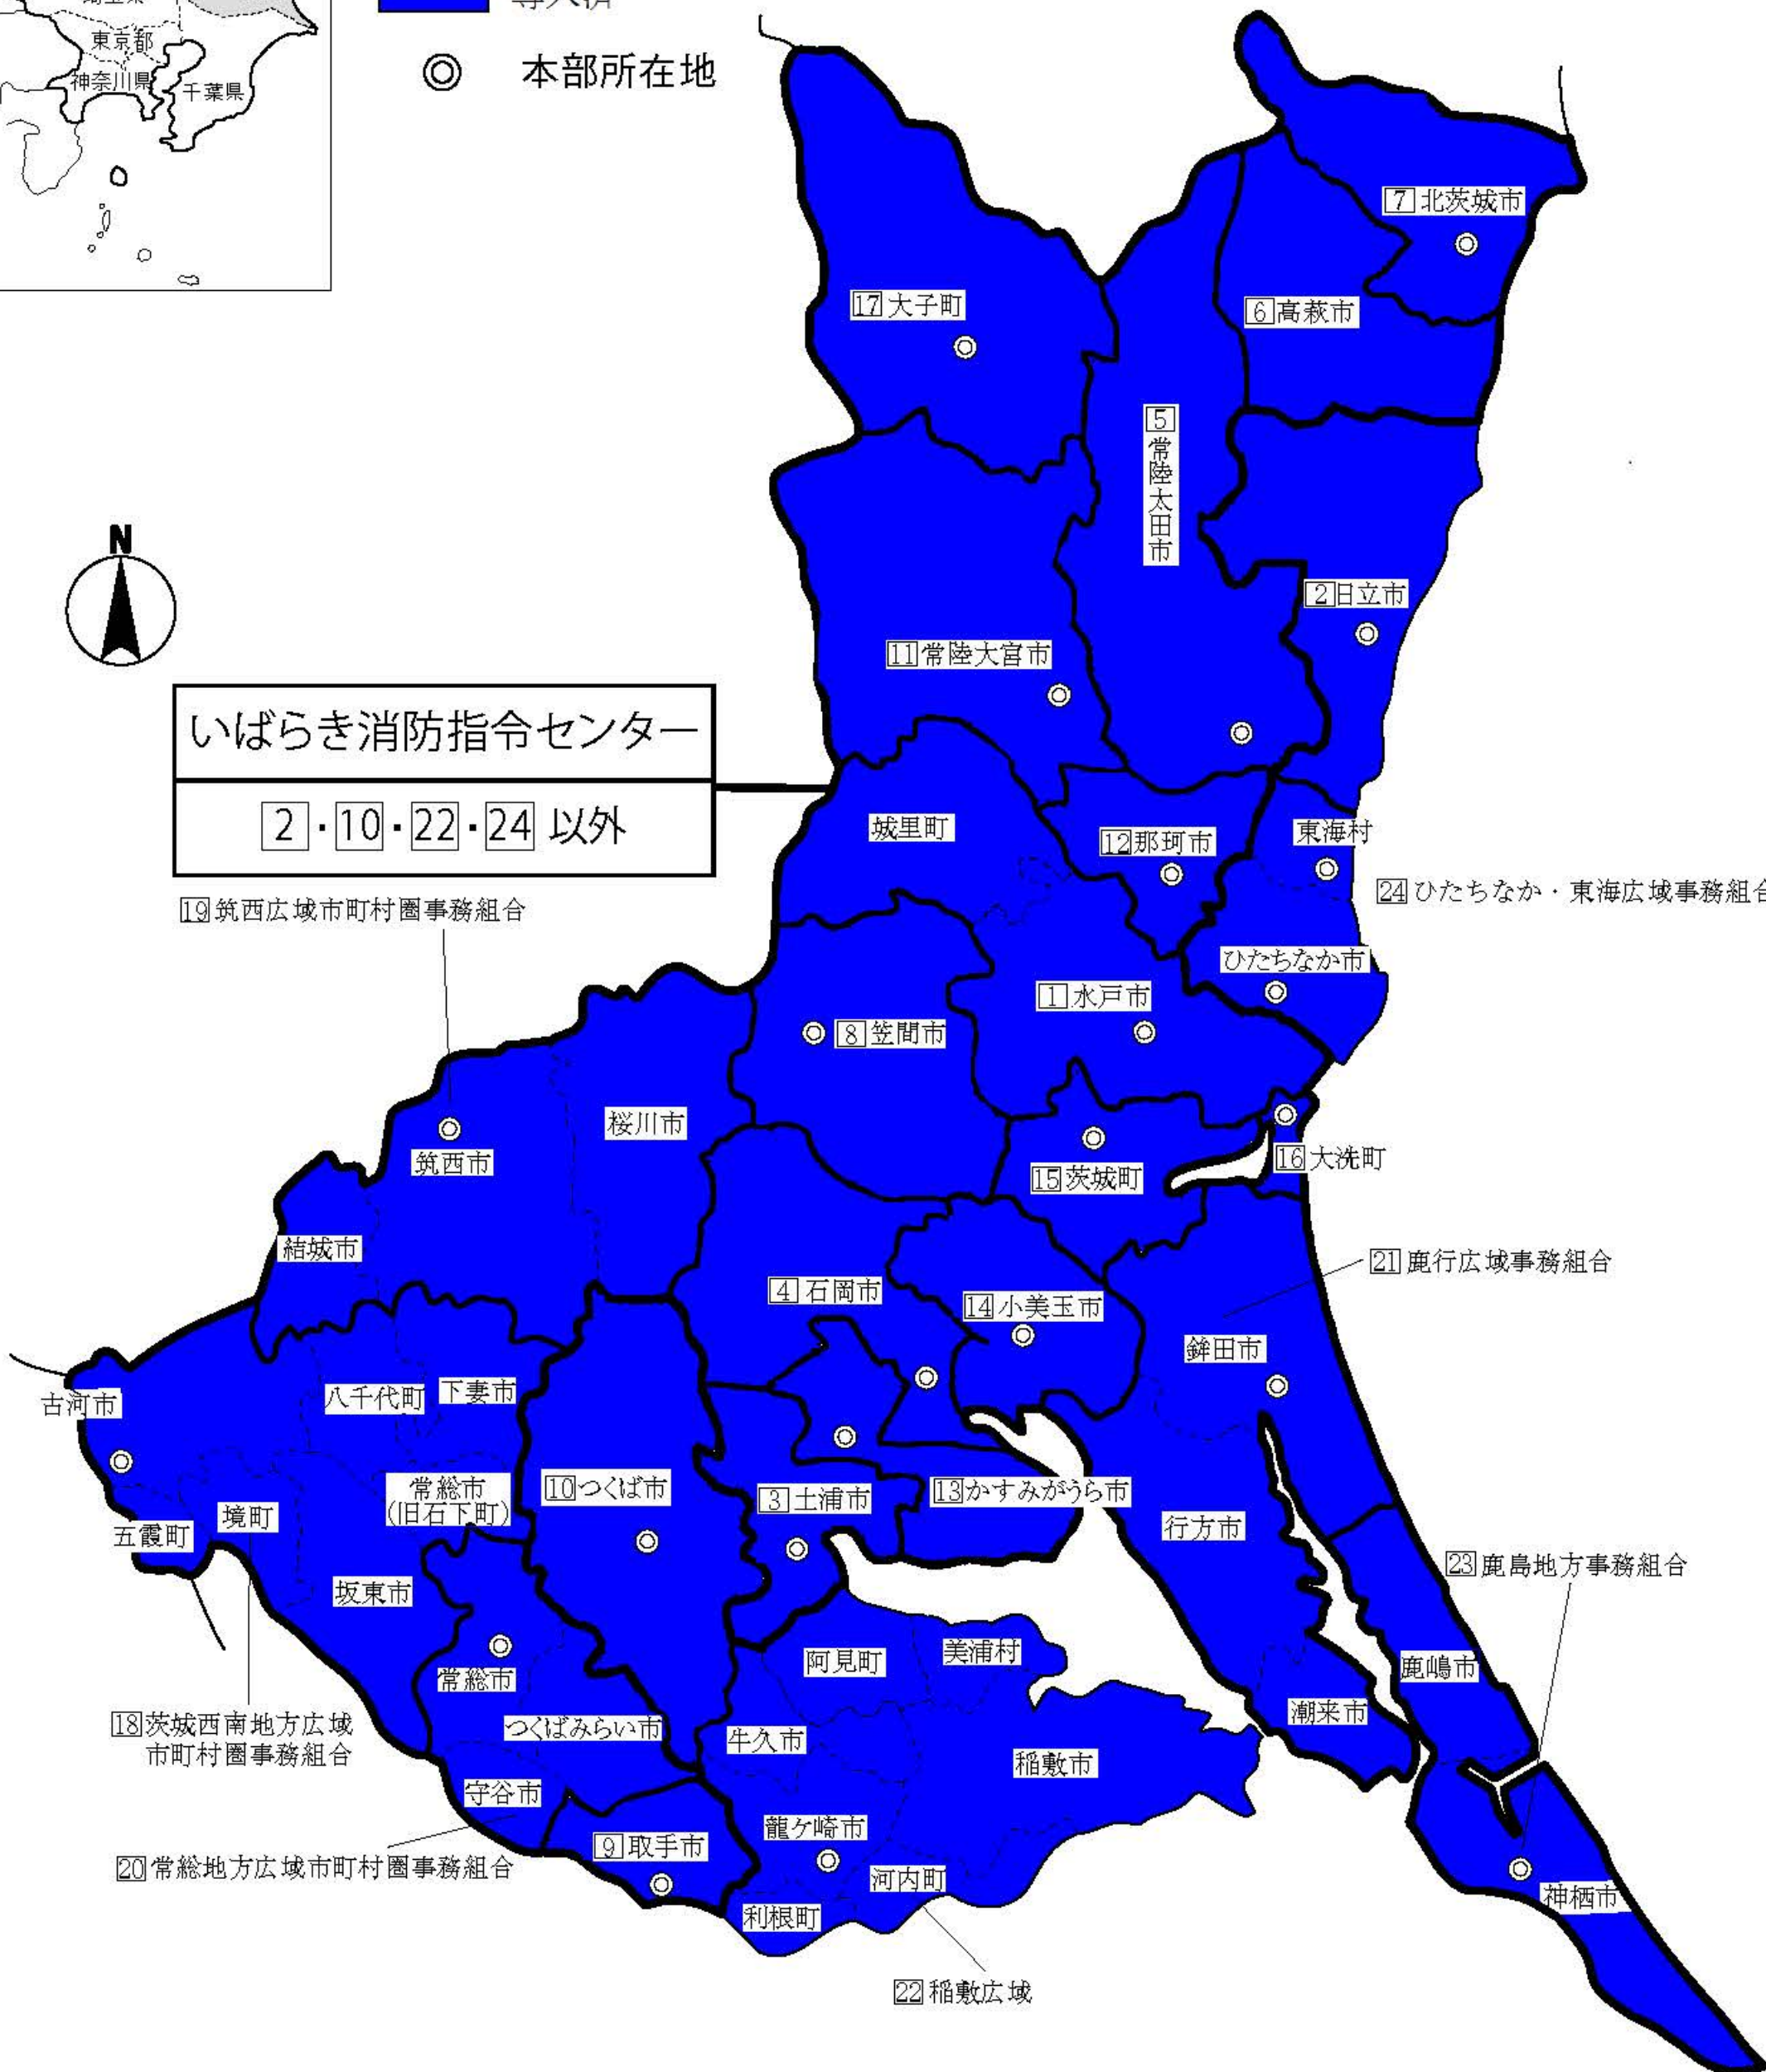

茨城県

位置図

凡例

- 導入済
- 2020年度までに導入予定
- ◎ 本部所在地

面積 (km ²)	6,097.35
消防本部数	24
消防職員数 (人)	4,493
消防団員数 (人)	22,511

いばらき消防指令センター

- | | | | | | | |
|----|----|----|----|----|----|----|
| 1 | 3 | 4 | 5 | 6 | 7 | 8 |
| 9 | 11 | 12 | 13 | 14 | 15 | 16 |
| 17 | 18 | 19 | 20 | 21 | 23 | |

19 筑西広域市町村圏事務組合

24 ひたちなか・東海広域事務組合

18 茨城西南地方広域市町村圏事務組合

20 常総地方広域市町村圏事務組合

21 鹿行広域事務組合

23 鹿島地方事務組合

22 稲敷広域

茨城県

位置図

凡例

- 導入済
- ◎ 本部所在地

いばらき消防指令センター

2・10・22・24 以外

19 筑西広域市町村圏事務組合

24 ひたちなか・東海広域事務組合

茨城県

19 筑西広域市町村圏事務組合

24 ひたちなか・東海広域事務組合