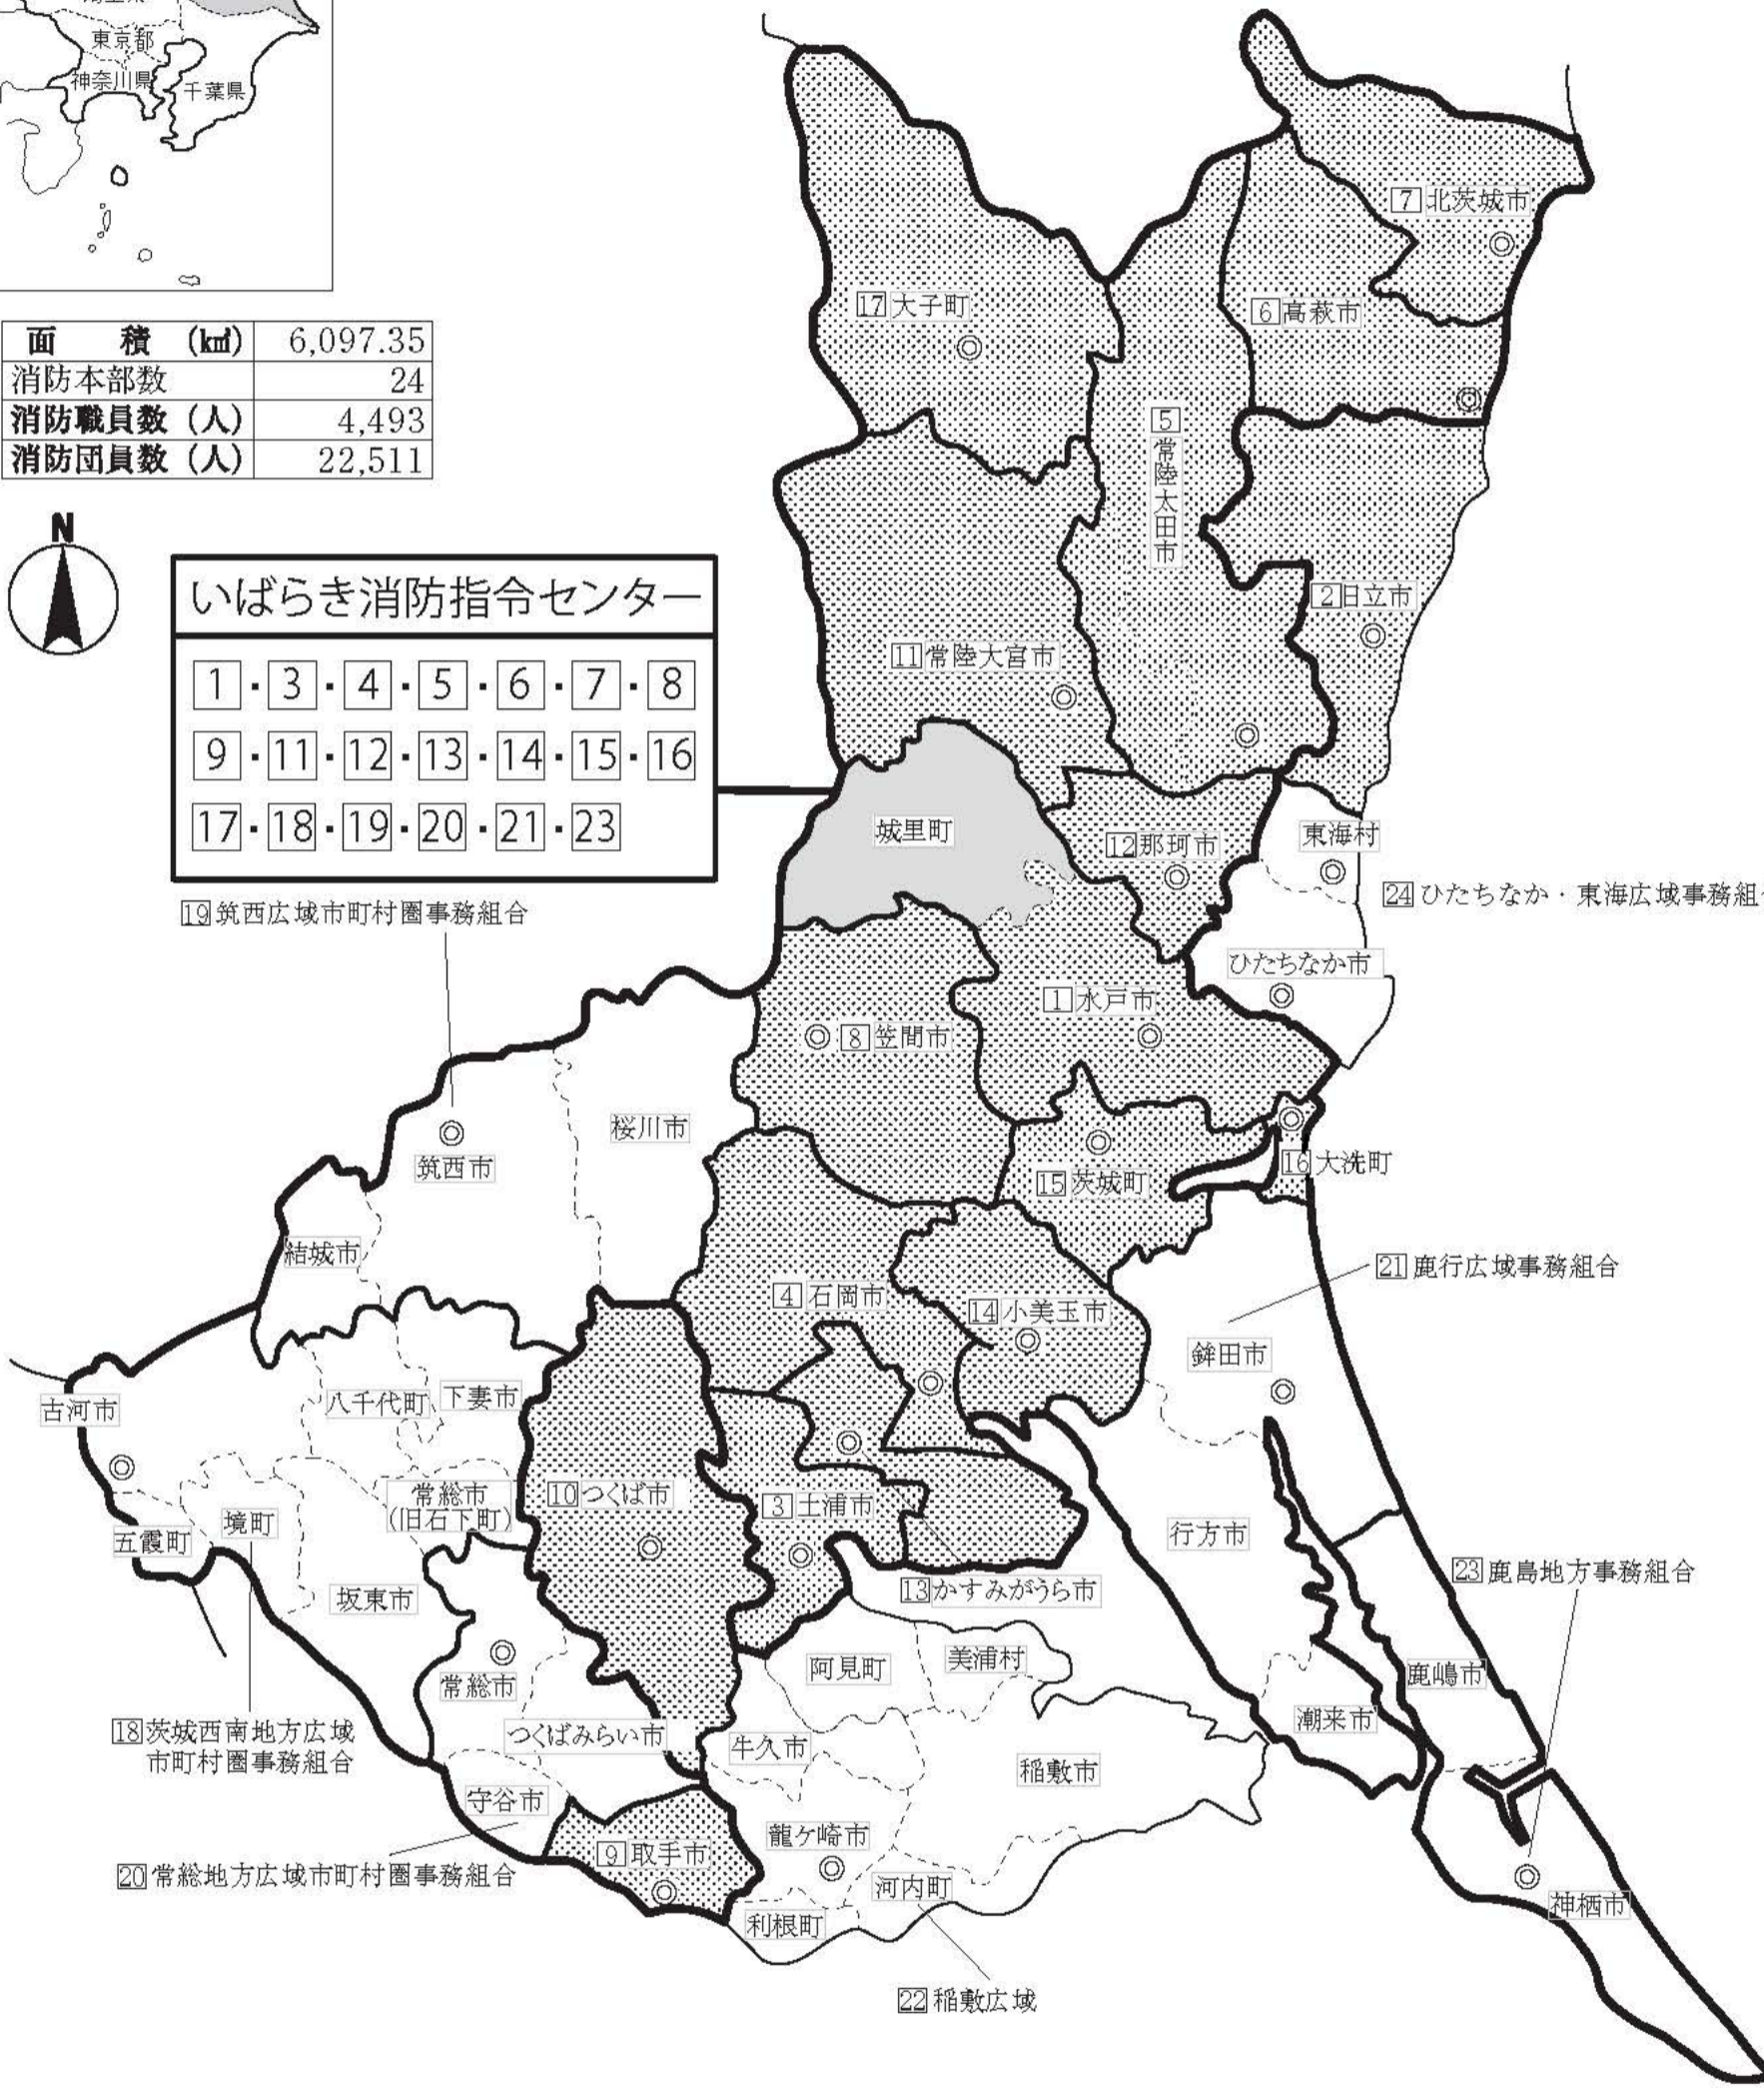

茨城県

位置図

凡例

- 導入済
- 2020年度までに導入予定
- ◎ 本部所在地

面積 (km ²)	6,097.35
消防本部数	24
消防職員数 (人)	4,493
消防団員数 (人)	22,511

いばらき消防指令センター

- | | | | | | | |
|----|----|----|----|----|----|----|
| 1 | 3 | 4 | 5 | 6 | 7 | 8 |
| 9 | 11 | 12 | 13 | 14 | 15 | 16 |
| 17 | 18 | 19 | 20 | 21 | 23 | |

19 筑西広域市町村圏事務組合

24 ひたちなか・東海広域事務組合

18 茨城西南地方広域市町村圏事務組合

20 常総地方広域市町村圏事務組合

21 鹿行広域事務組合

23 鹿島地方事務組合

22 稲敷広域

茨城県

位置図

凡例

- 導入済
- ◎ 本部所在地

いばらき消防指令センター

2・10・22・24 以外

19 筑西広域市町村圏事務組合

24 ひたちなか・東海広域事務組合

茨城県