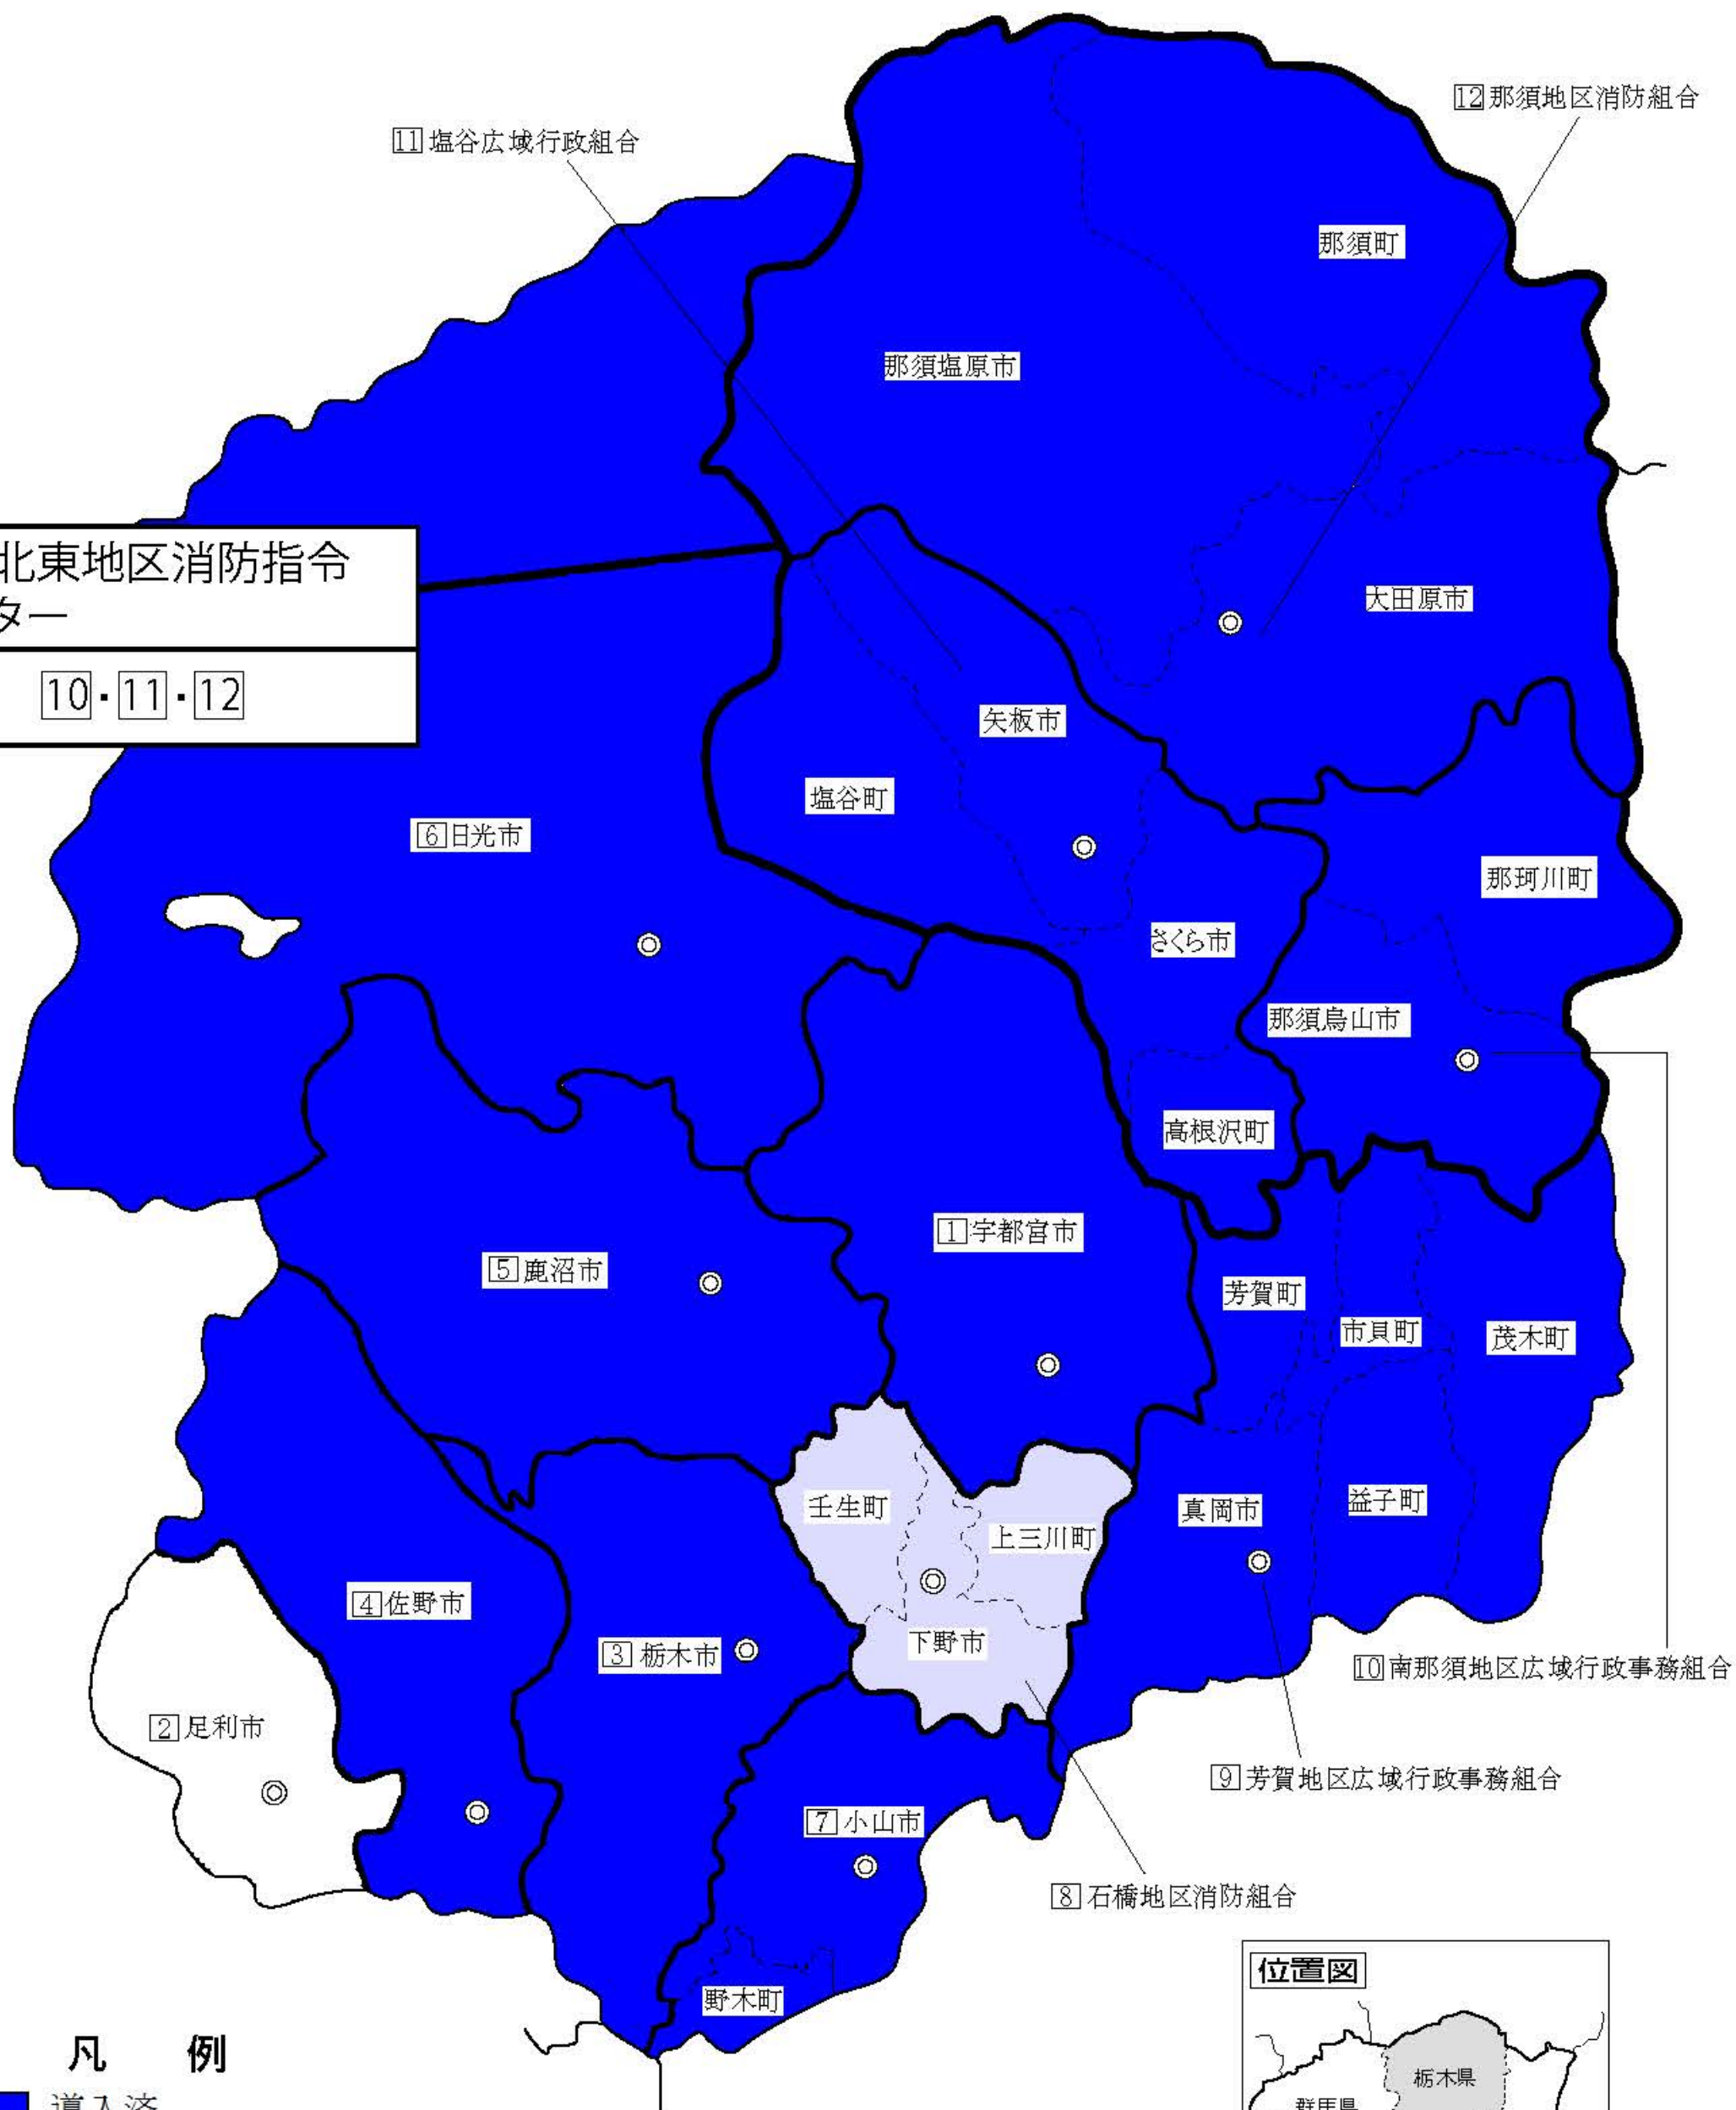

# 栃木県

栃木北東地区消防指令センター  
10・11・12

## 凡例

- 導入済
- 2020年度までに導入予定

◎ 本部所在地