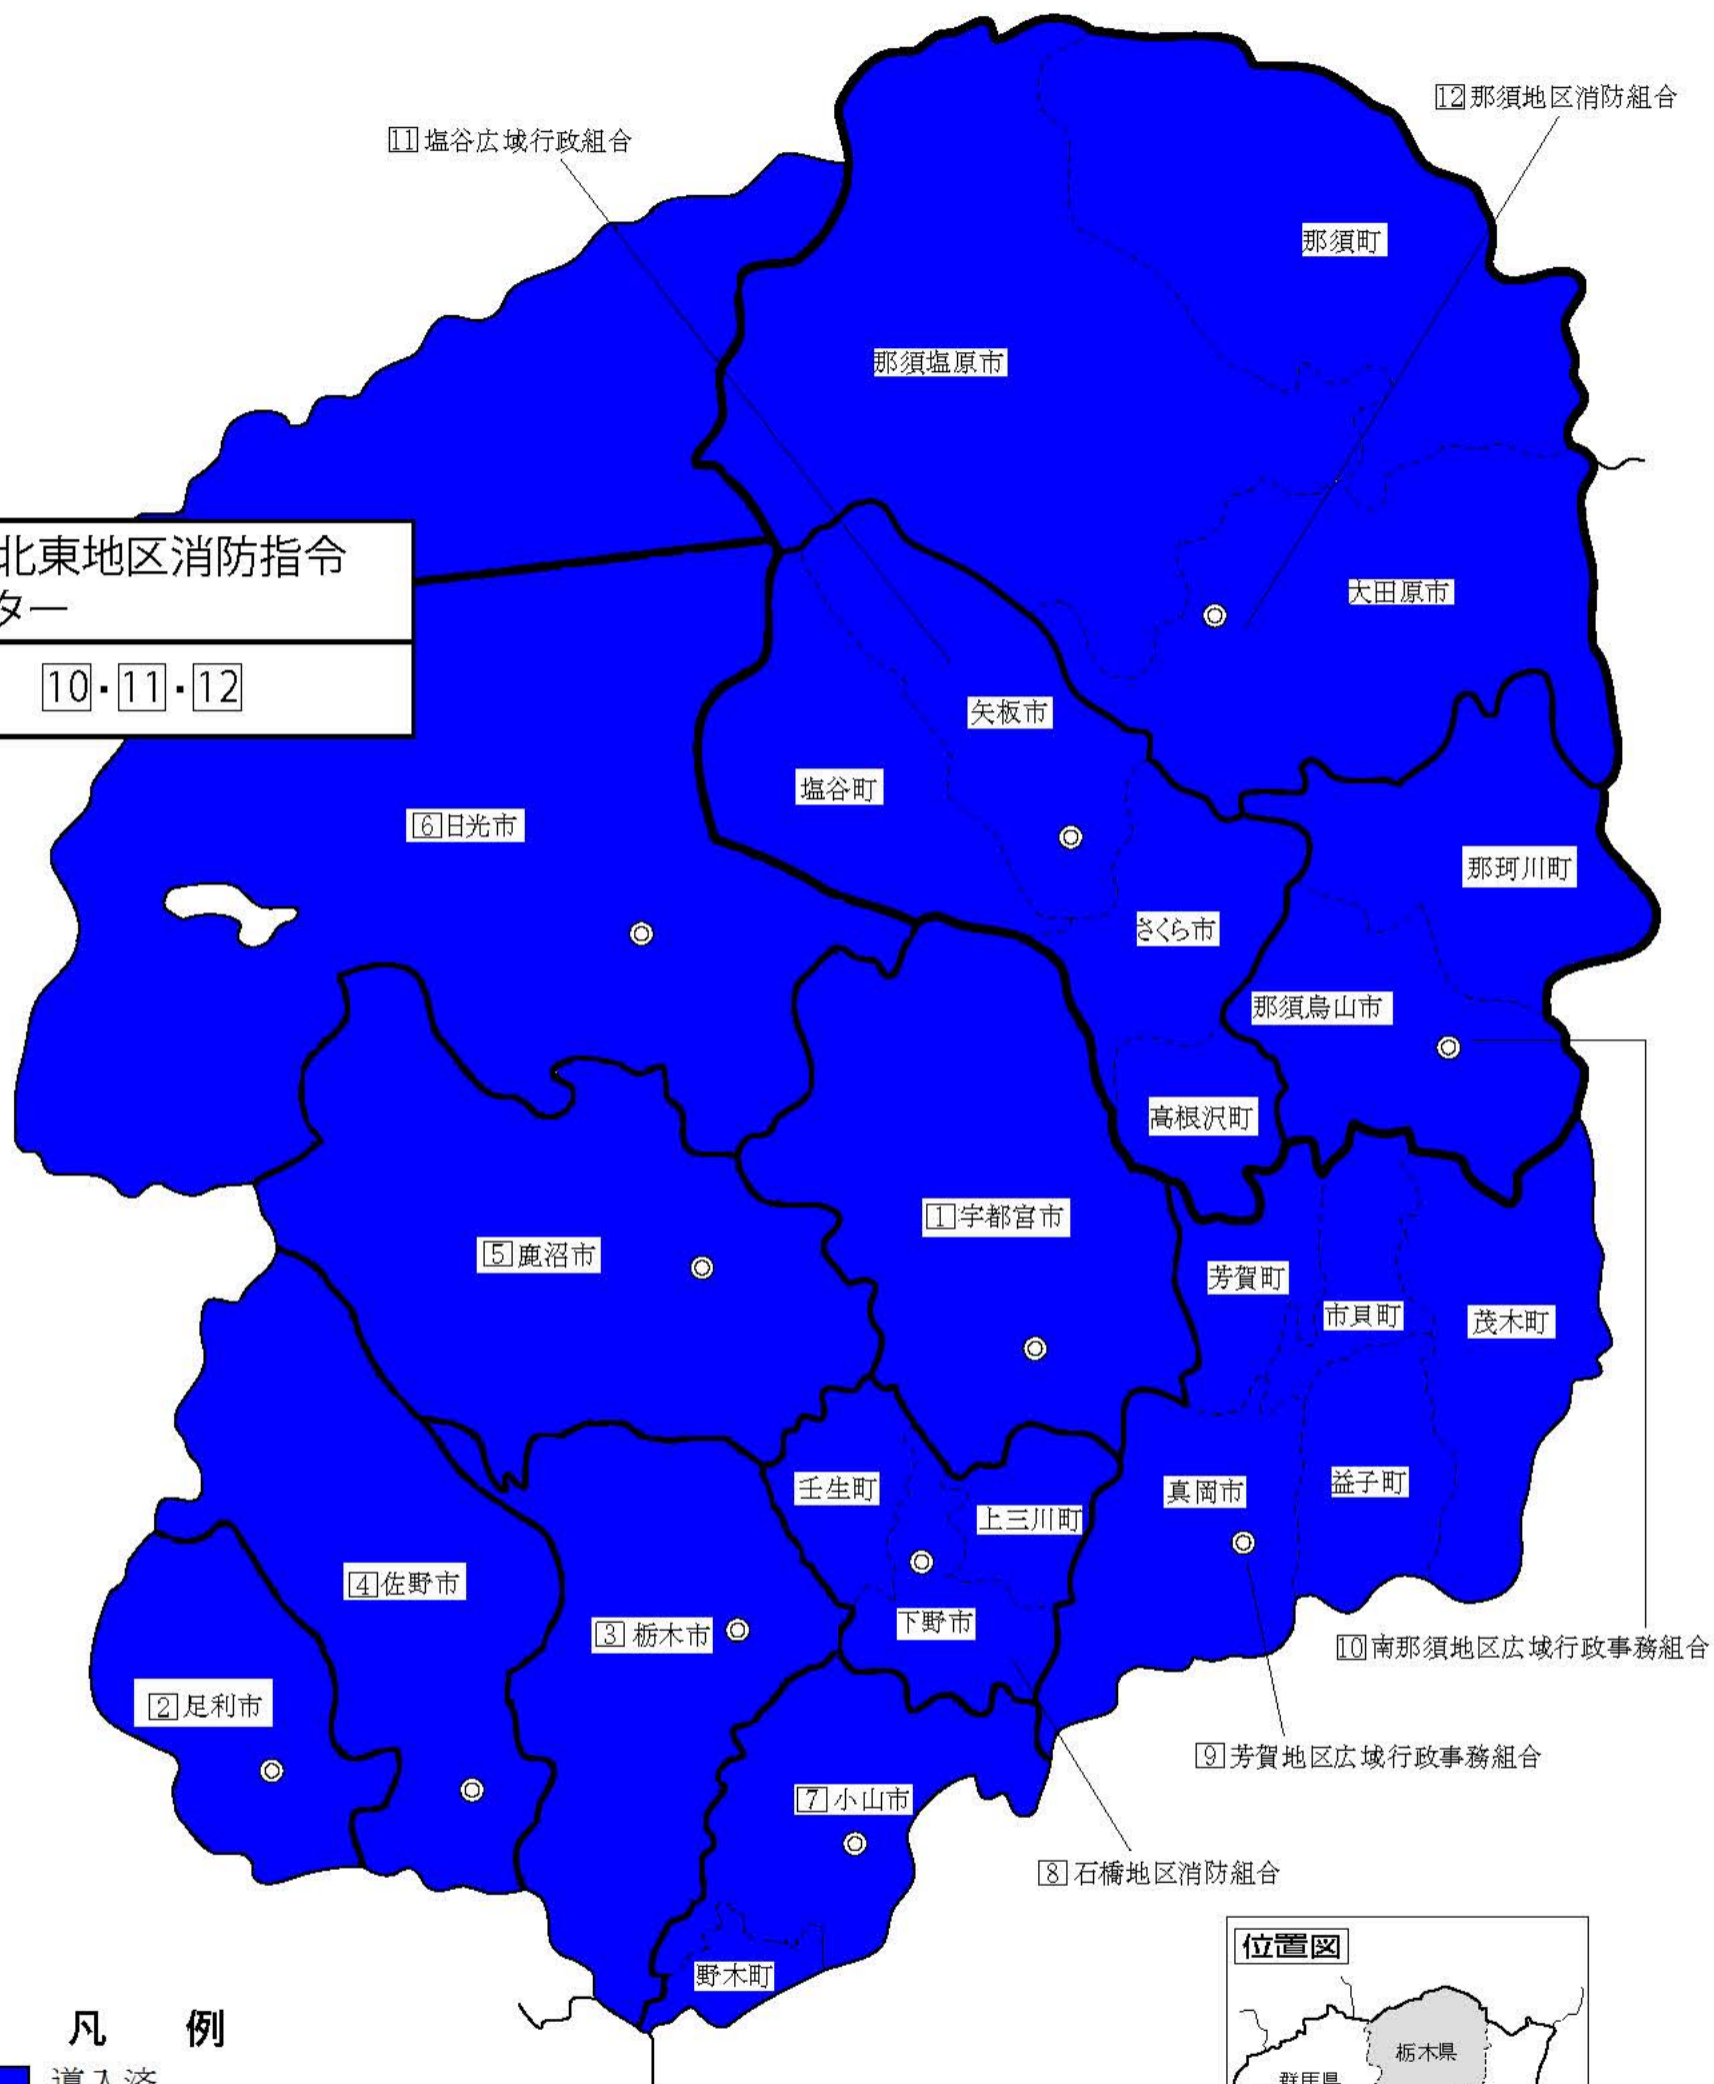

栃木県

栃木北東地区消防指令センター
10・11・12

凡例

■ 導入済

◎ 本部所在地