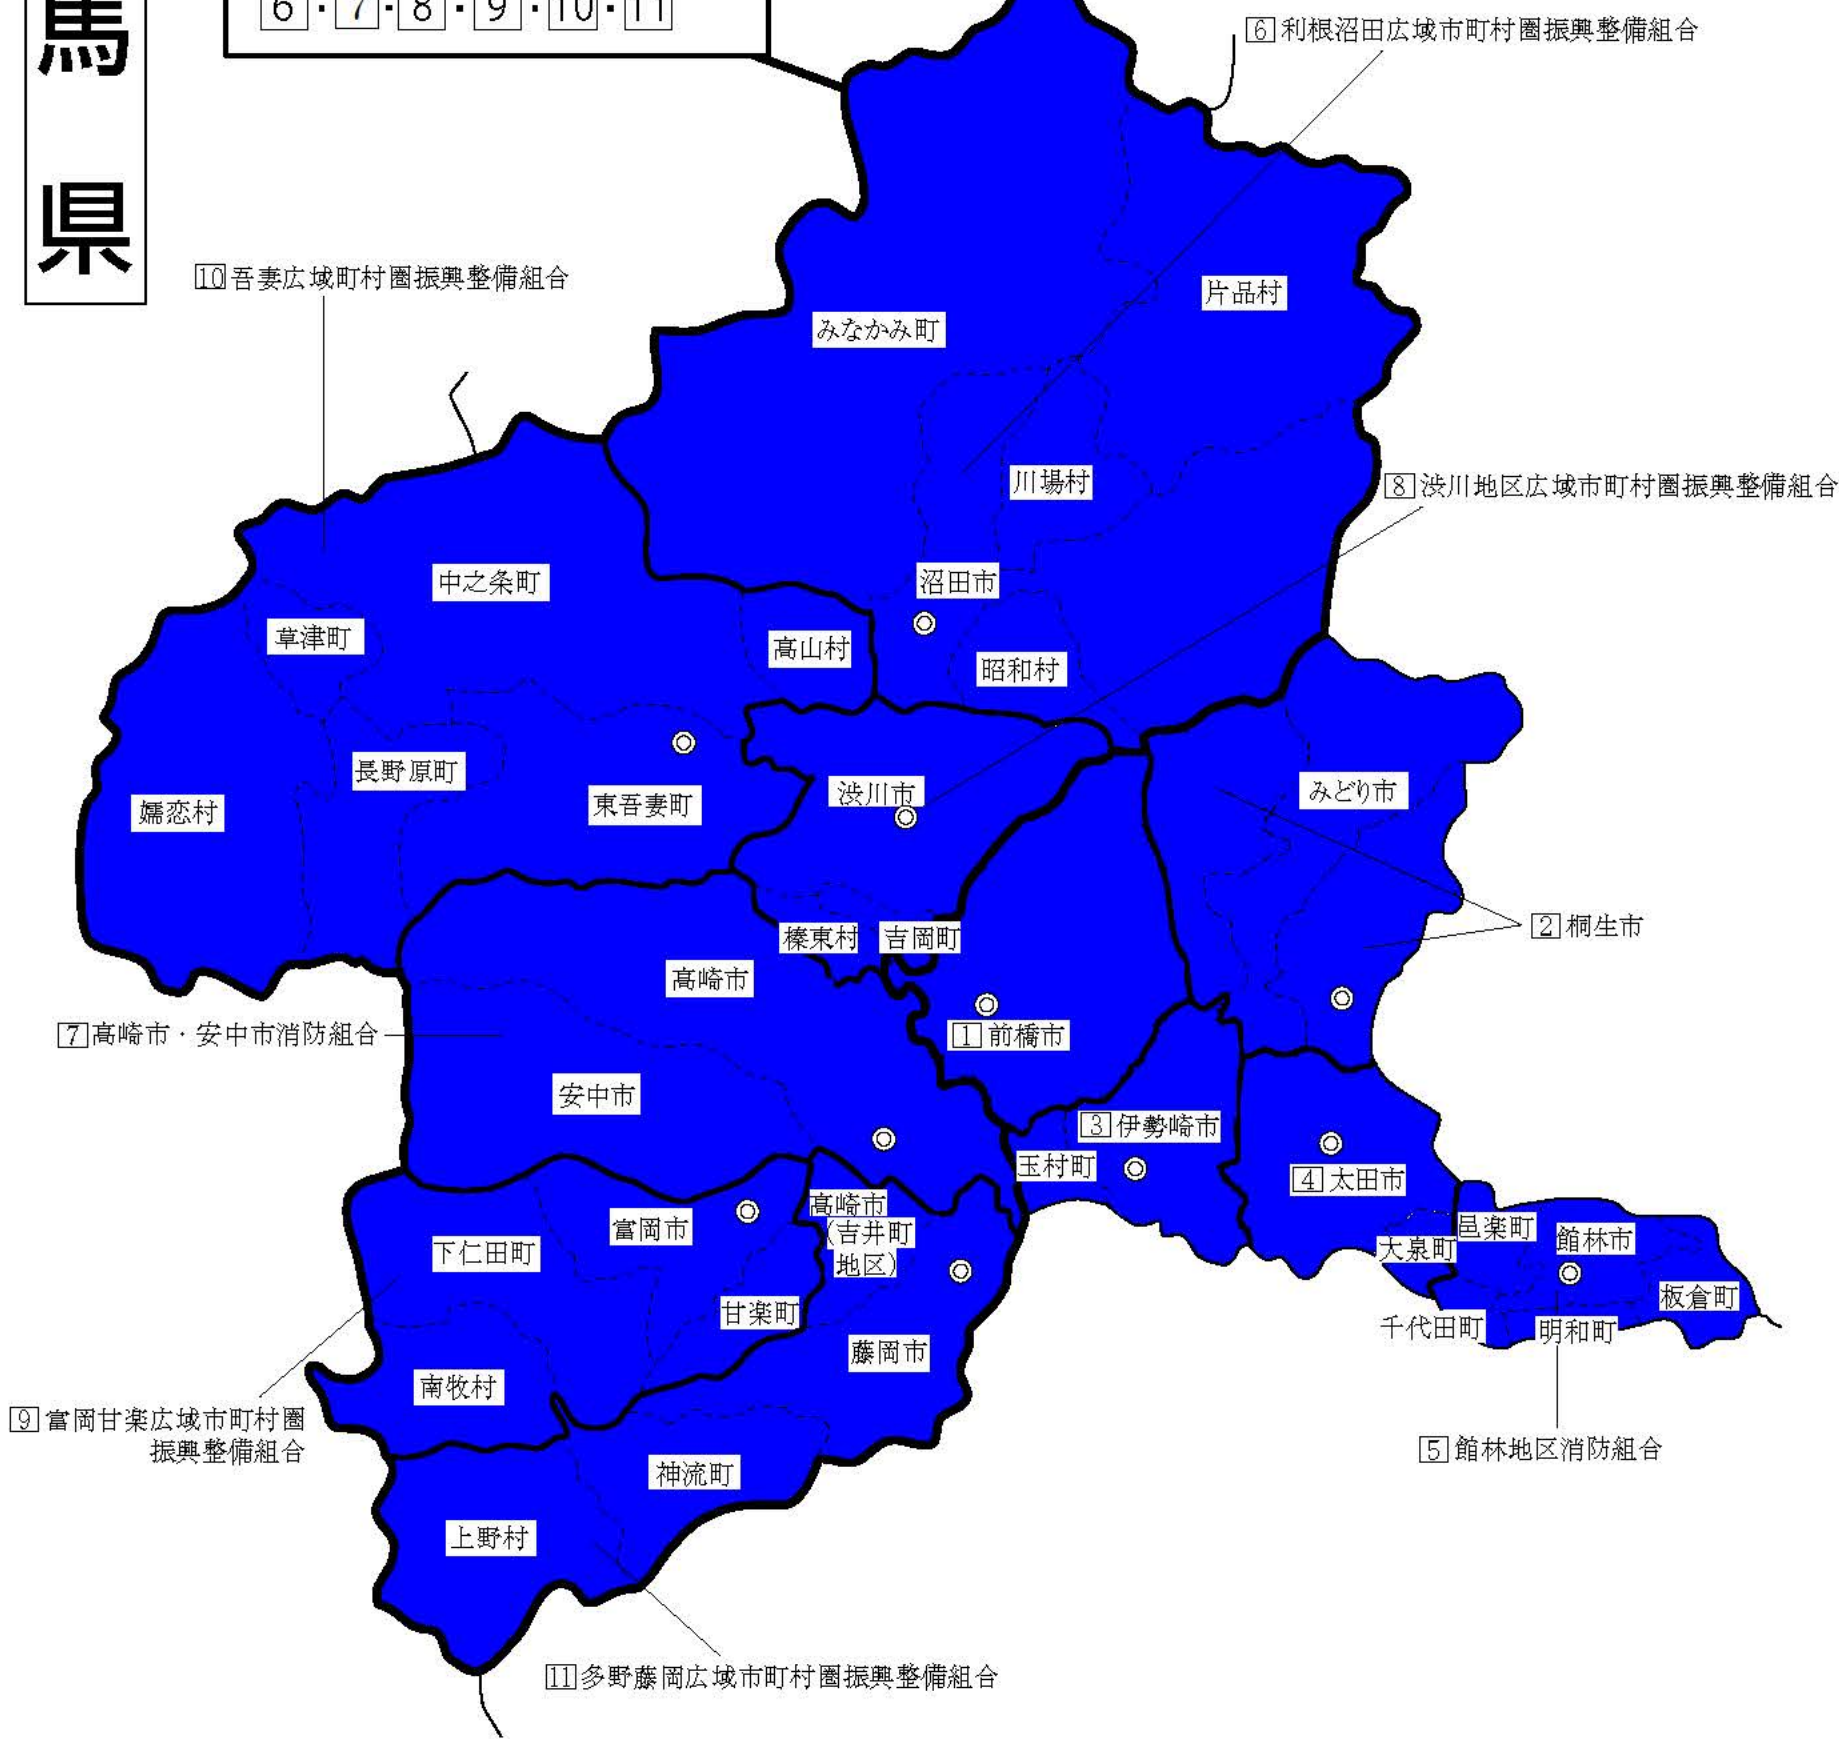

群馬県

たかさき消防共同指令
センター

6・7・8・9・10・11

位置図

凡 例
■ 導入済

◎ 本部所在地