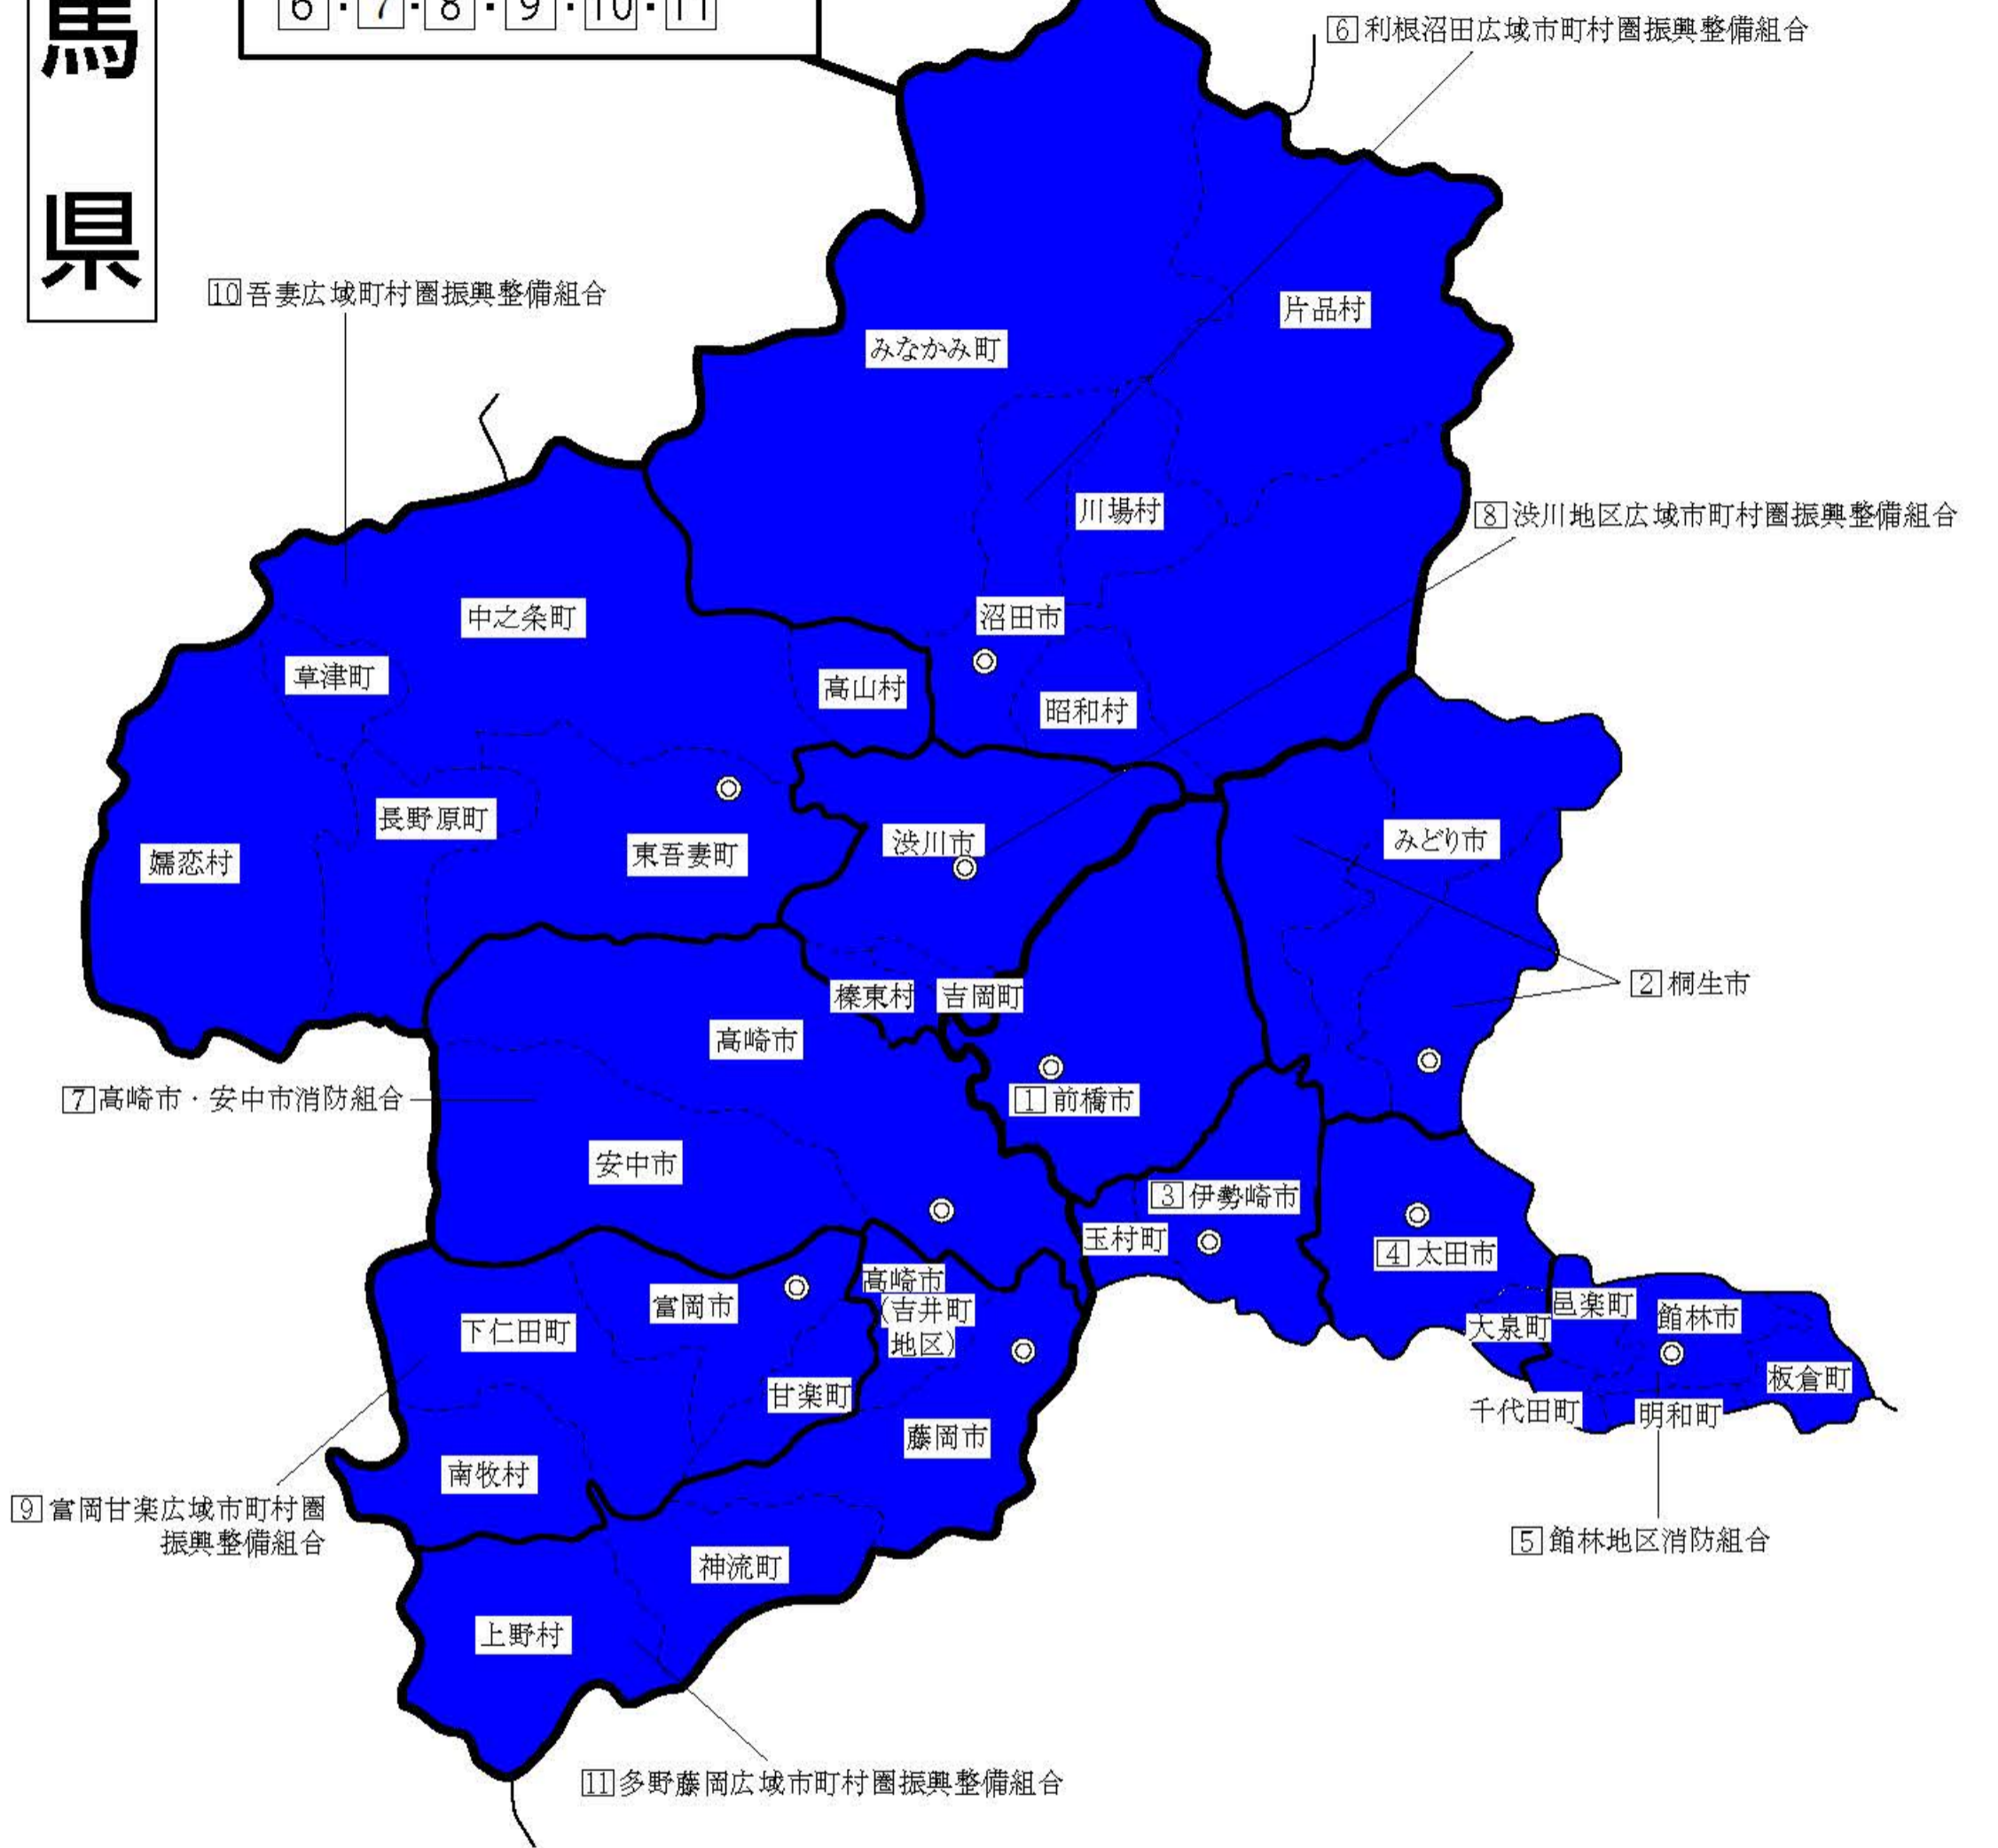

群馬県

たかさき消防共同指令センター

6・7・8・9・10・11

位置図

凡例

- 導入済
- 2020年度までに導入予定

◎ 本部所在地