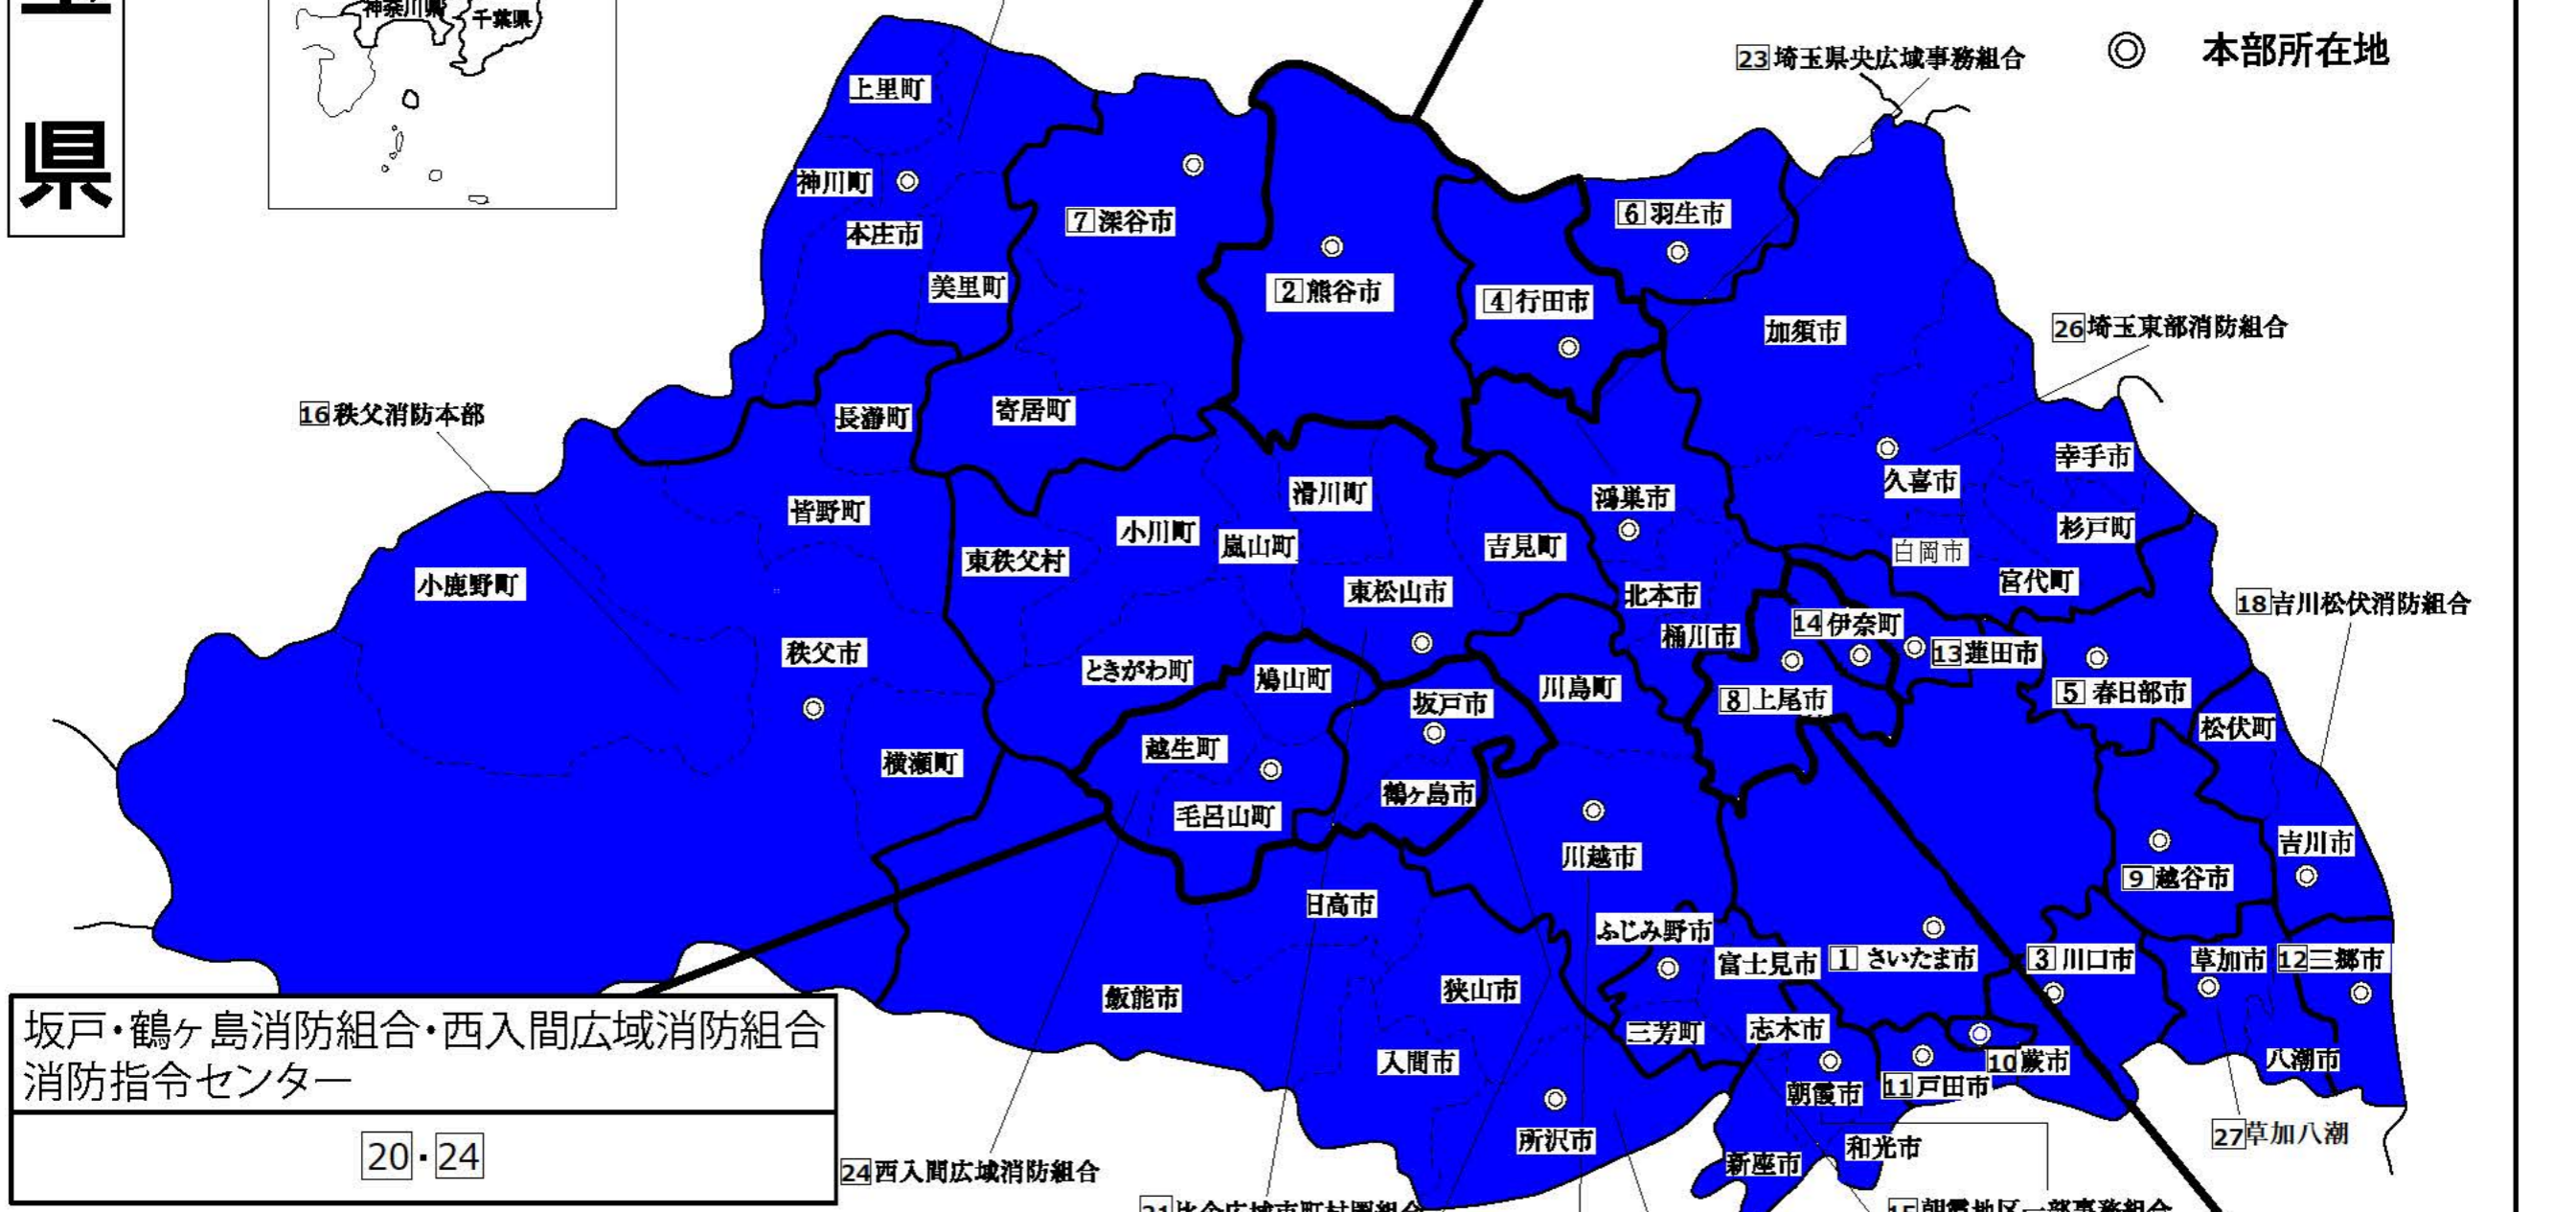

# 埼玉県

熊谷市・行田市消防指令センター  
2・4

凡例  
■ 導入済  
◎ 本部所在地

坂戸・鶴ヶ島消防組合・西入間広域消防組合  
消防指令センター  
20・24

上尾市・伊奈町消防指令センター  
8・14