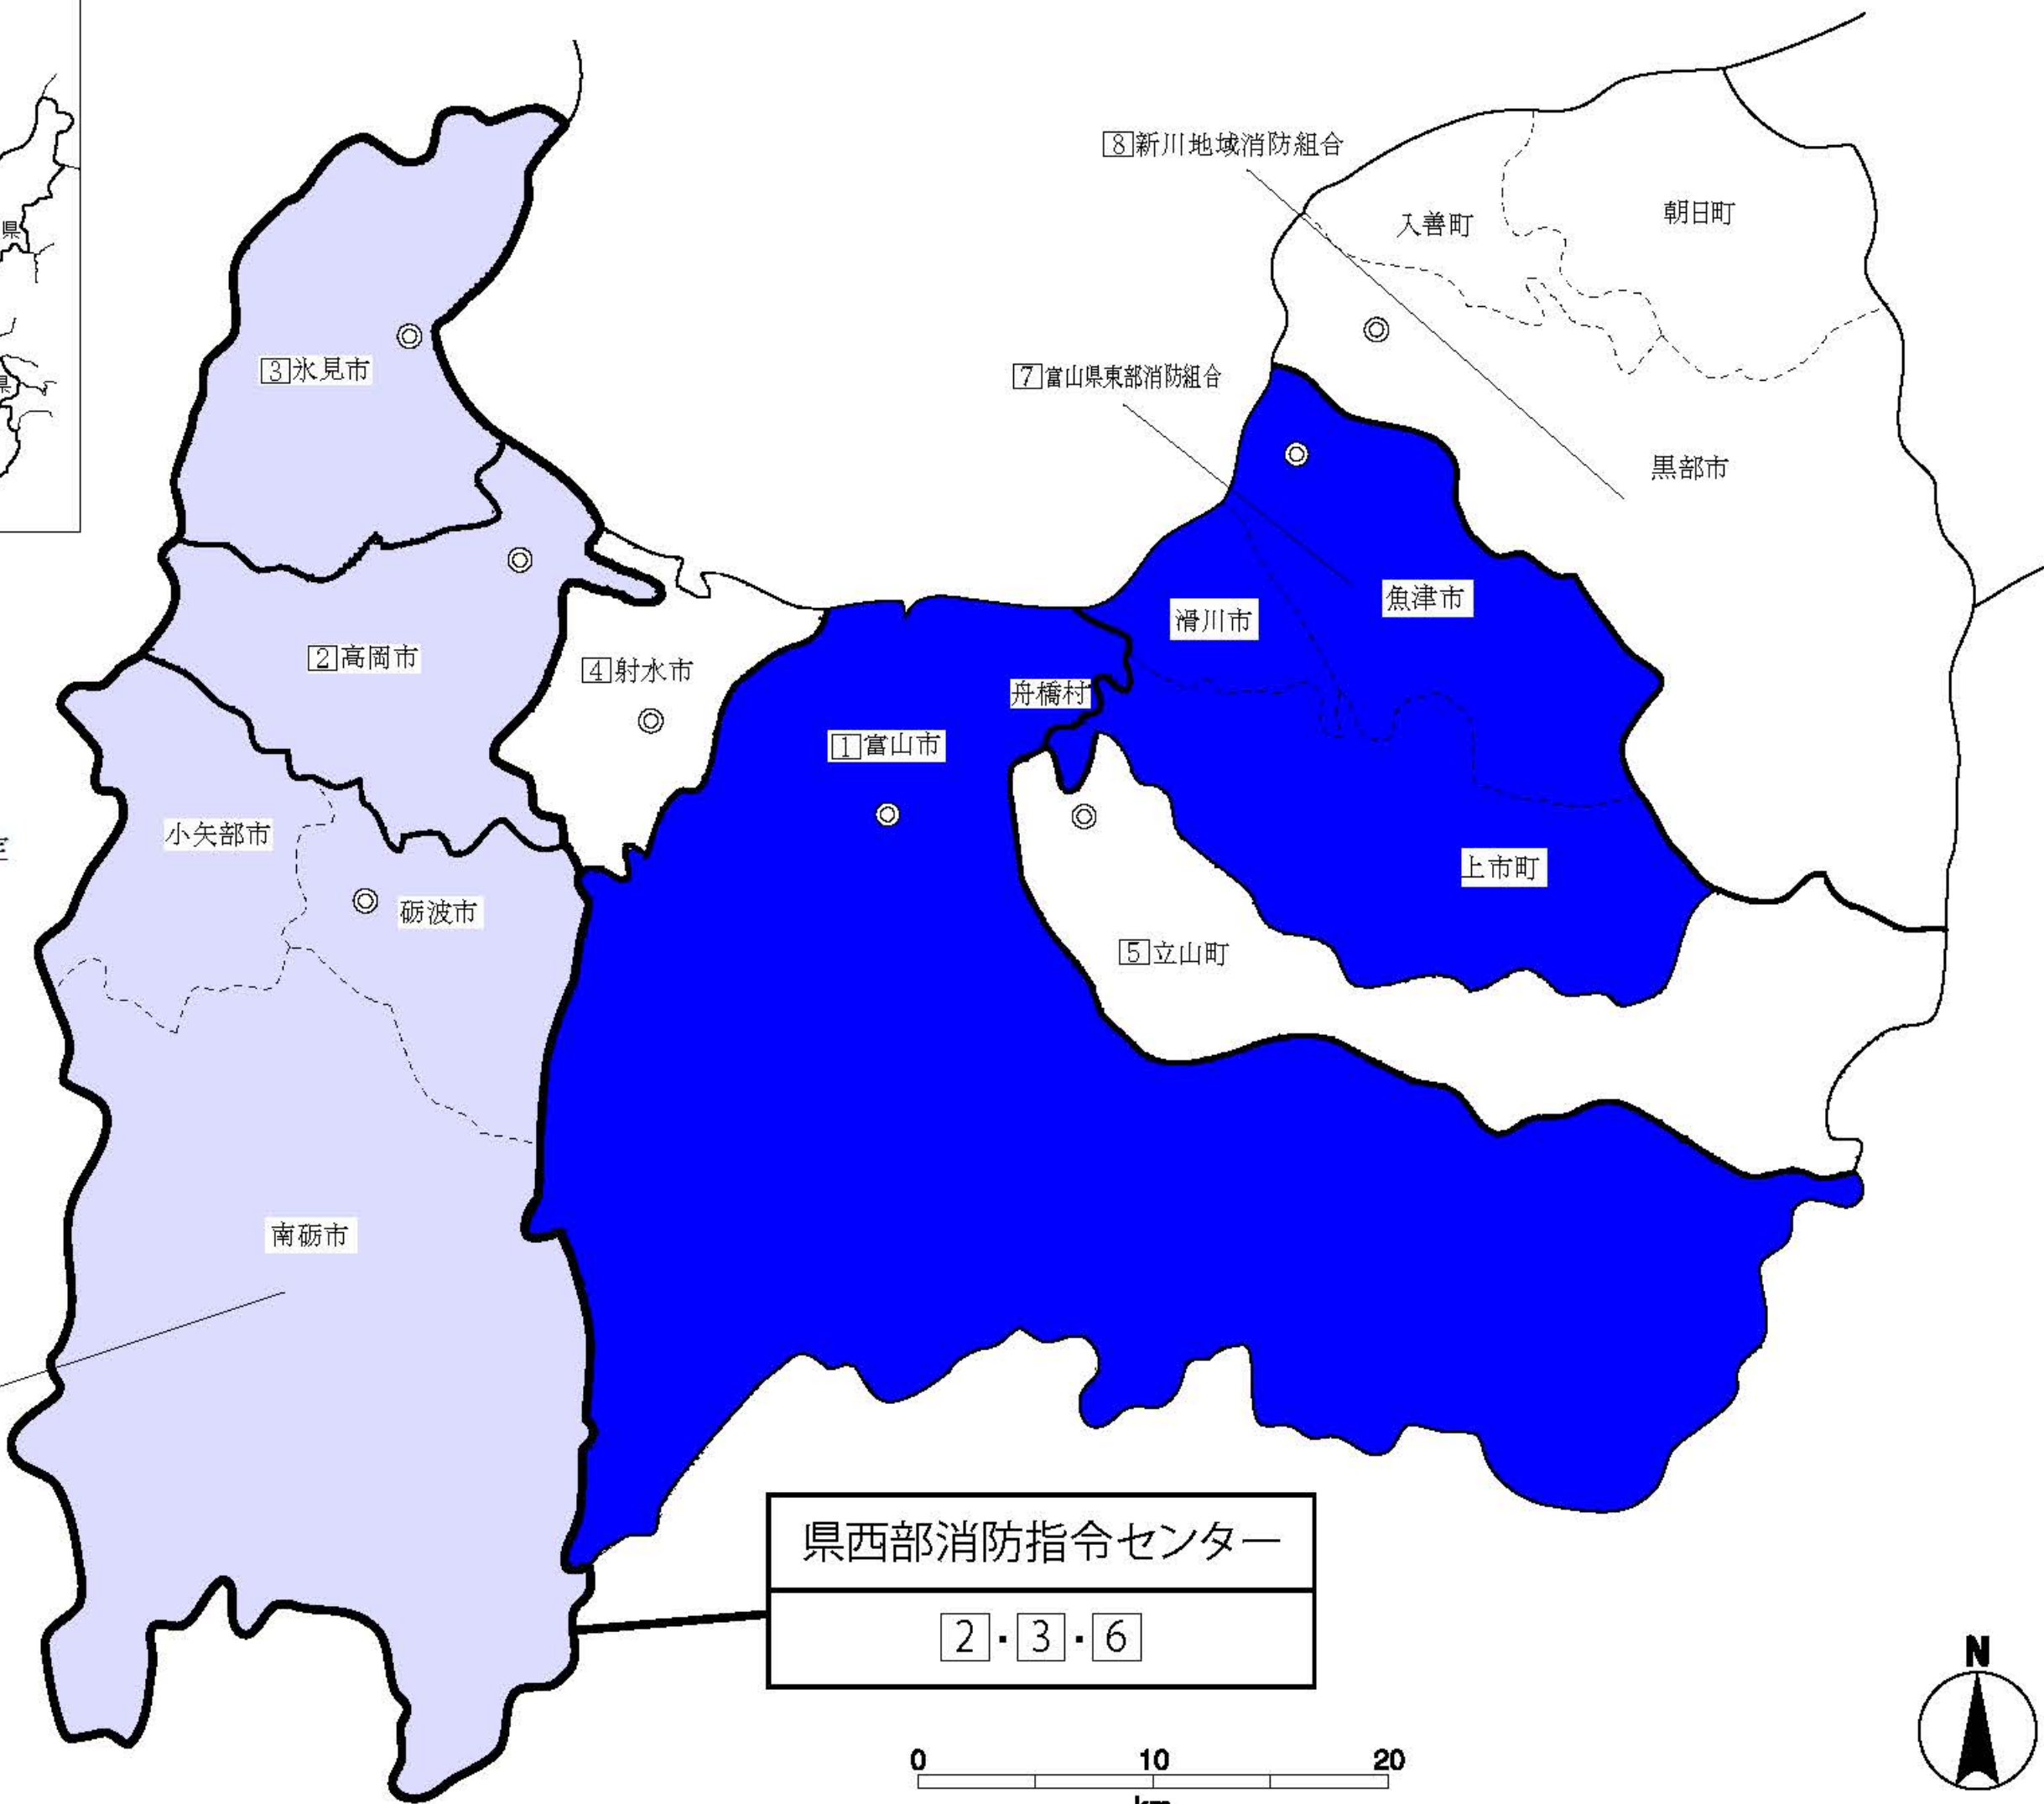

富山県

位置図

- 凡例
- 導入済
 - 2020年度までに導入予定
 - ◎ 本部所在地

⑥ 砺波地域消防組合

県西部消防指令センター
2・3・6