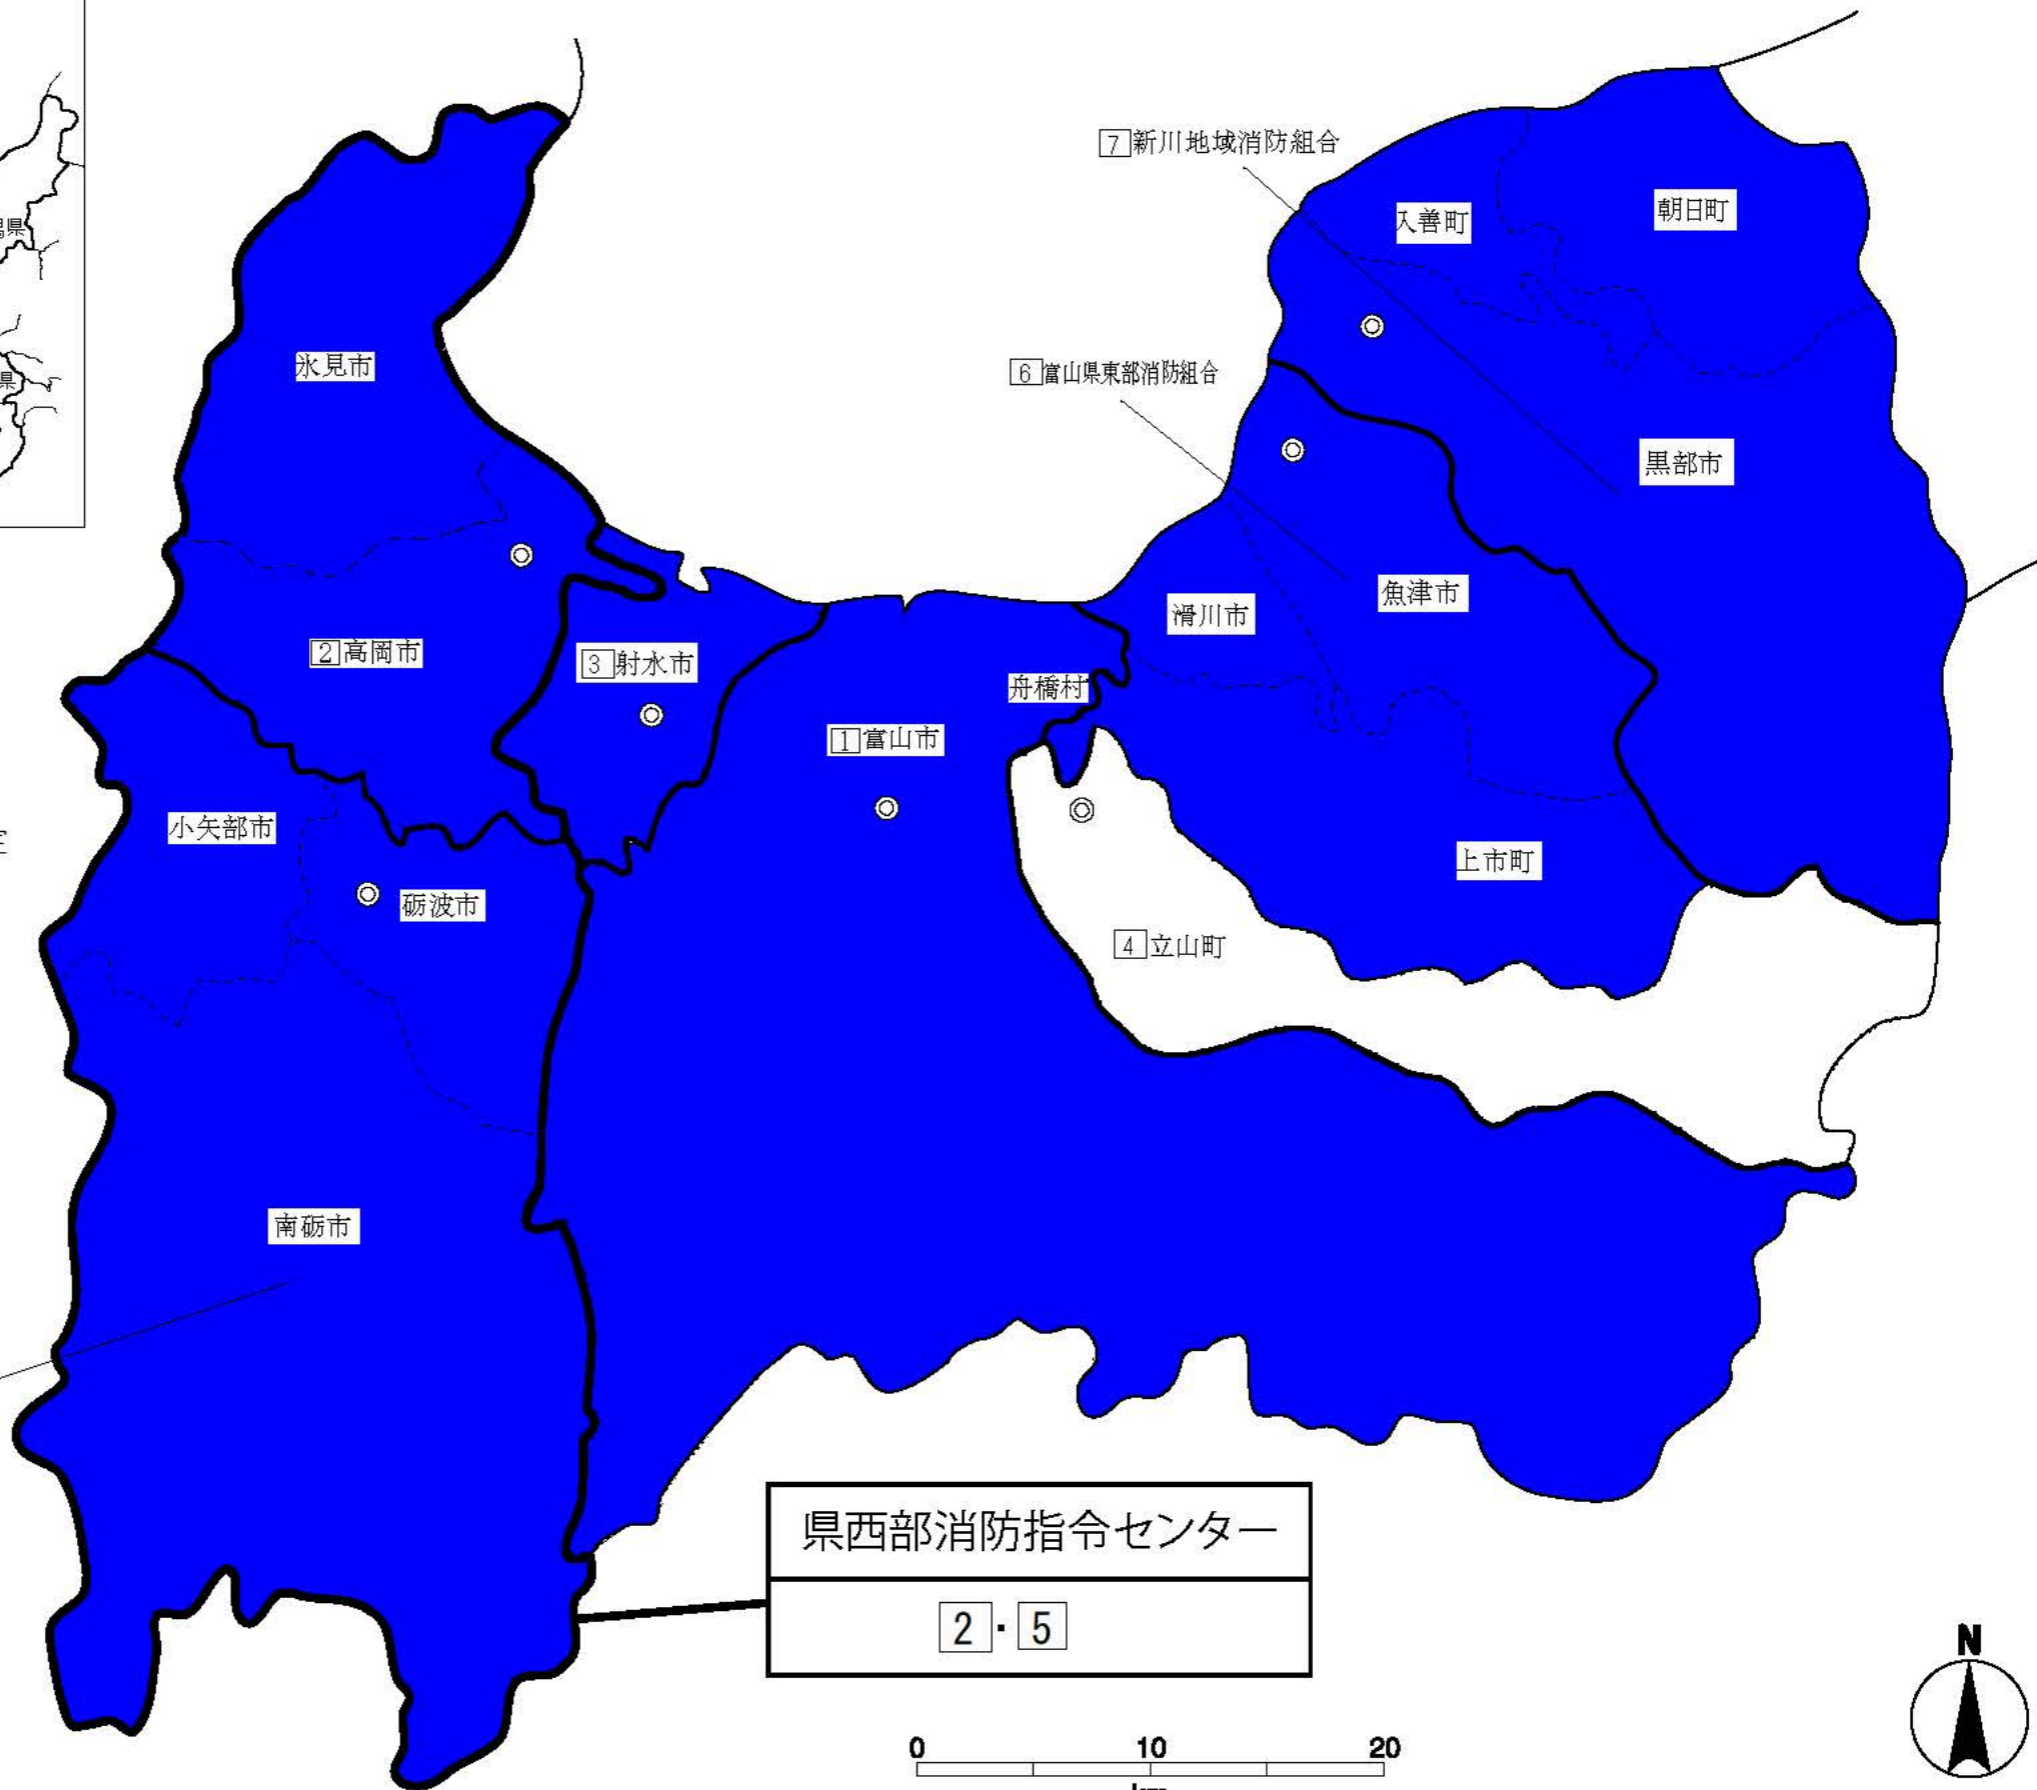

富山県

位置図

凡例

-  導入済
-  2022年度までに導入予定
-  本部所在地

5 砺波地域消防組合

7 新川地域消防組合

入善町

朝日町

氷見市

6 富山県東部消防組合

黒部市

2 高岡市

3 射水市

1 富山市

舟橋村

滑川市

魚津市

小矢部市

砺波市

4 立山町

上市町

南砺市

県西部消防指令センター

2・5

0 10 20
km