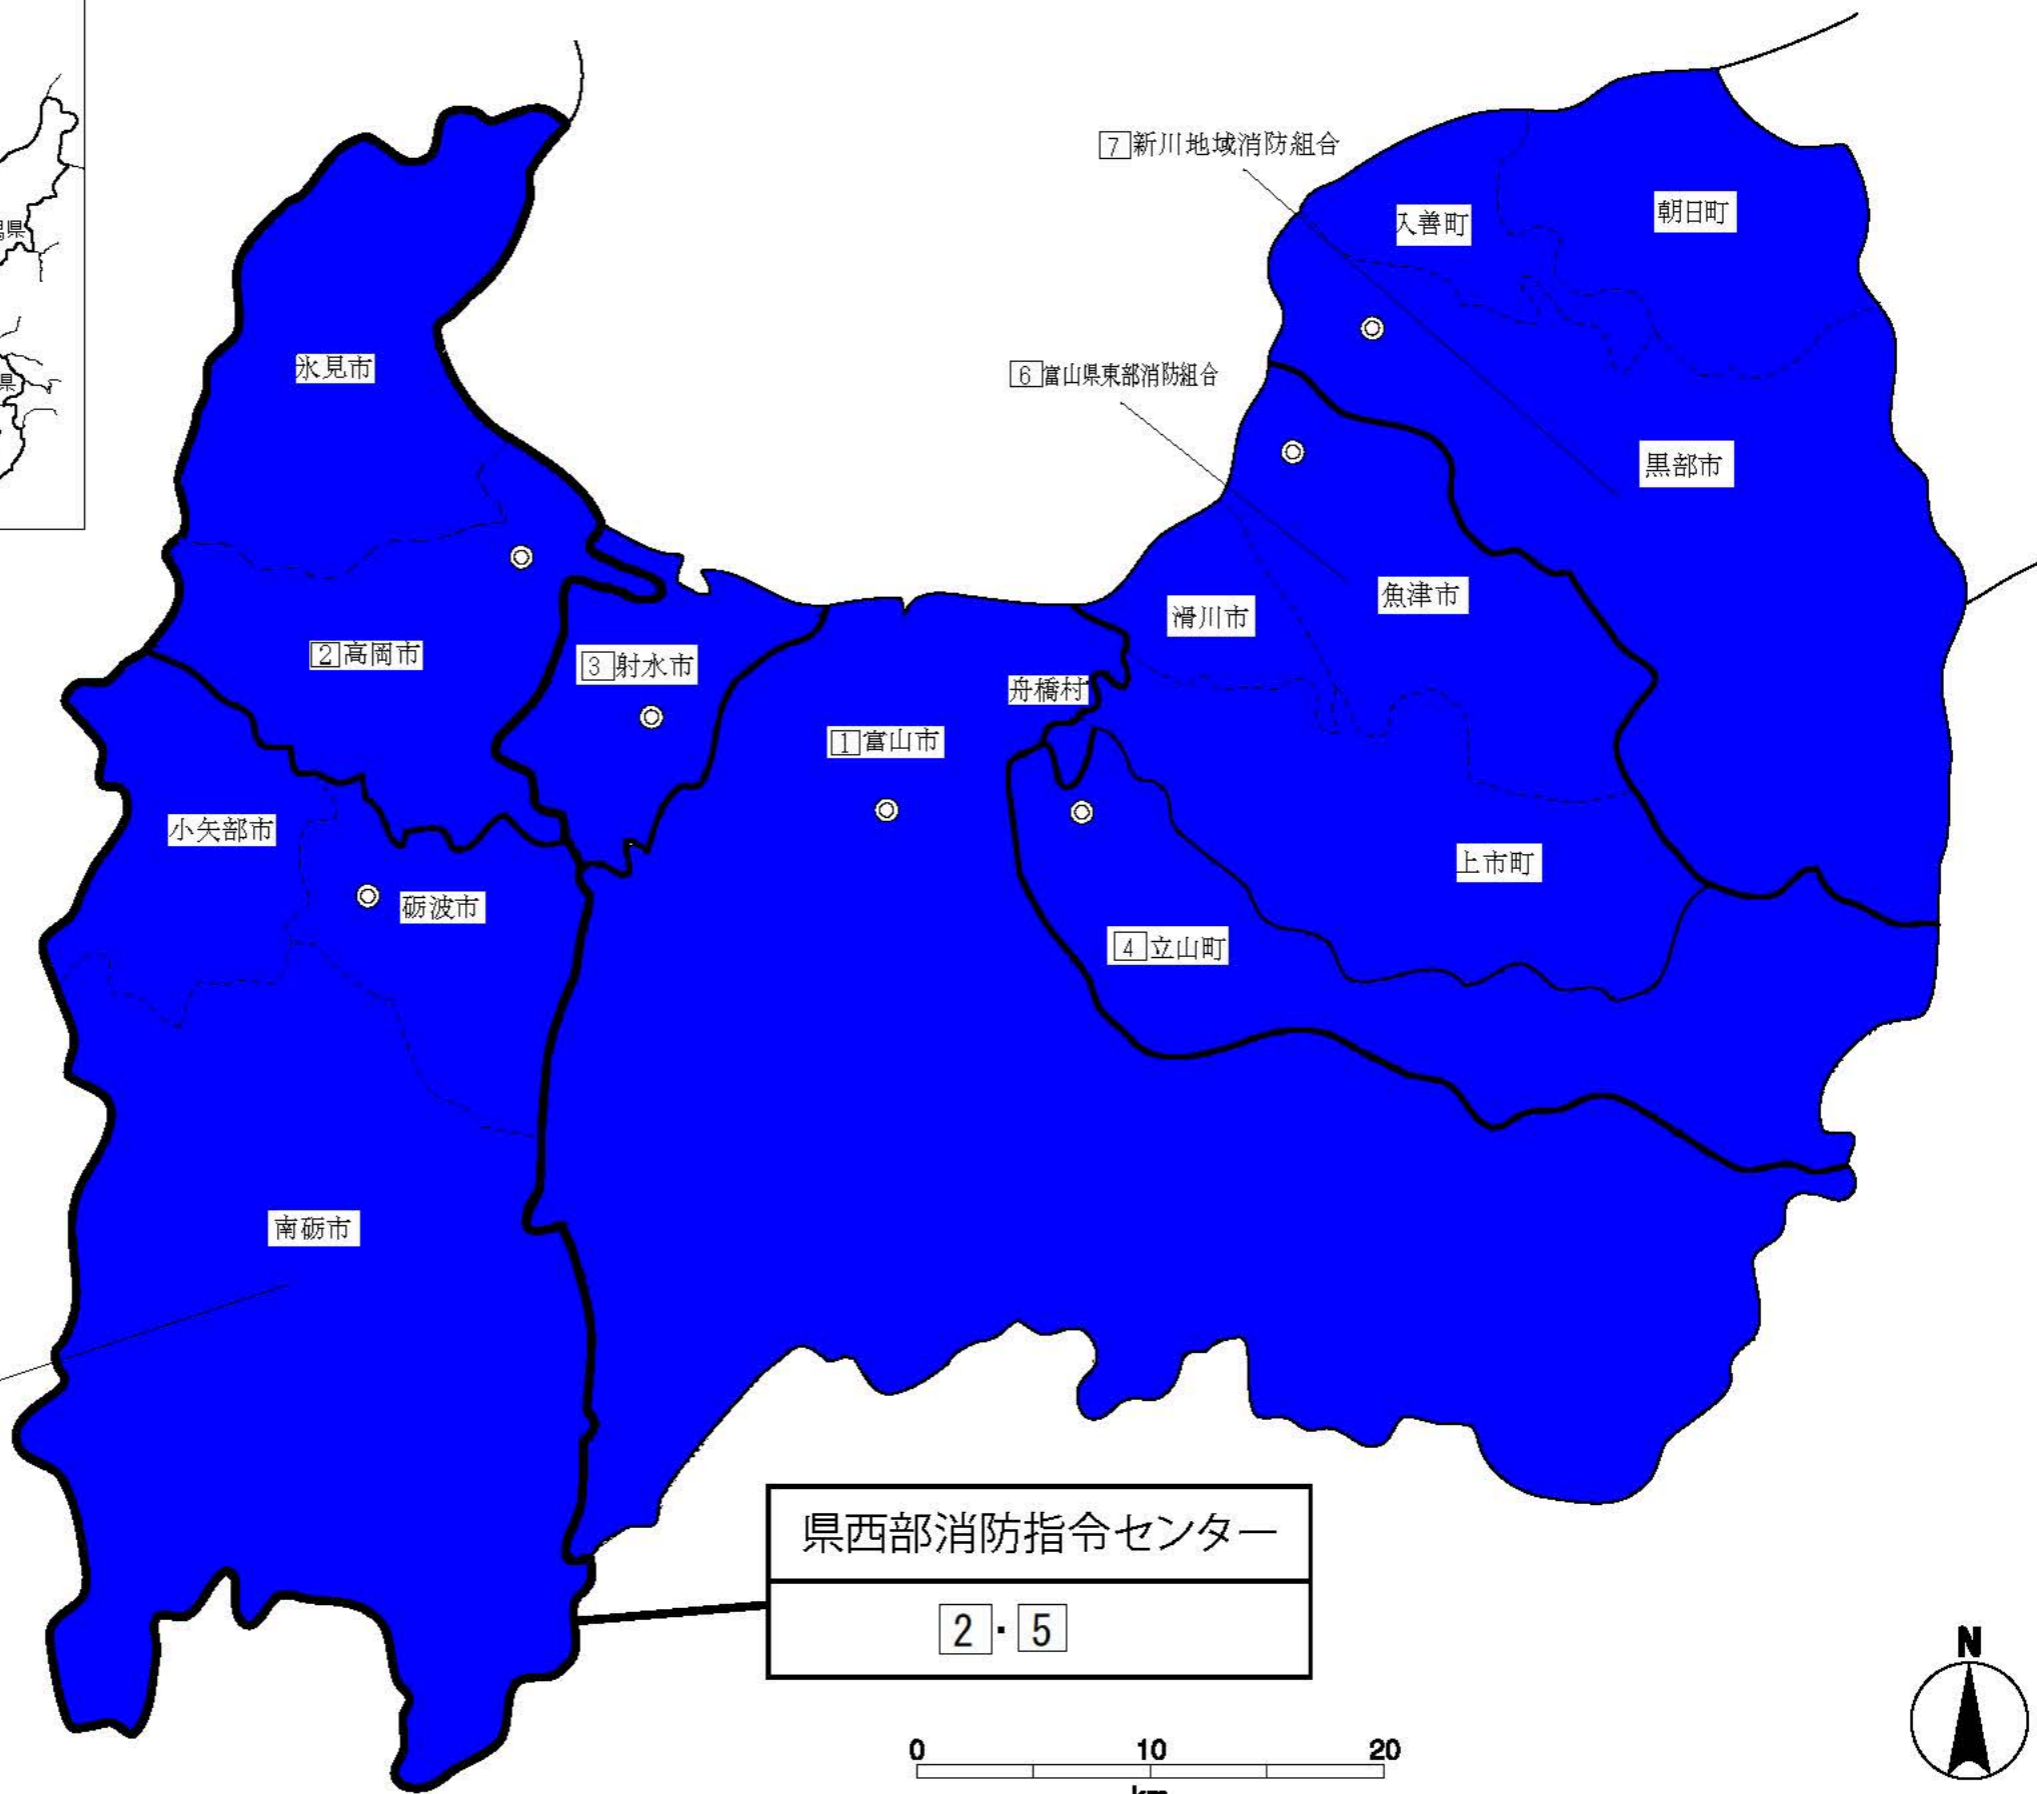

富山県

凡例

■ 導入済

◎ 本部所在地

県西部消防指令センター
2・5