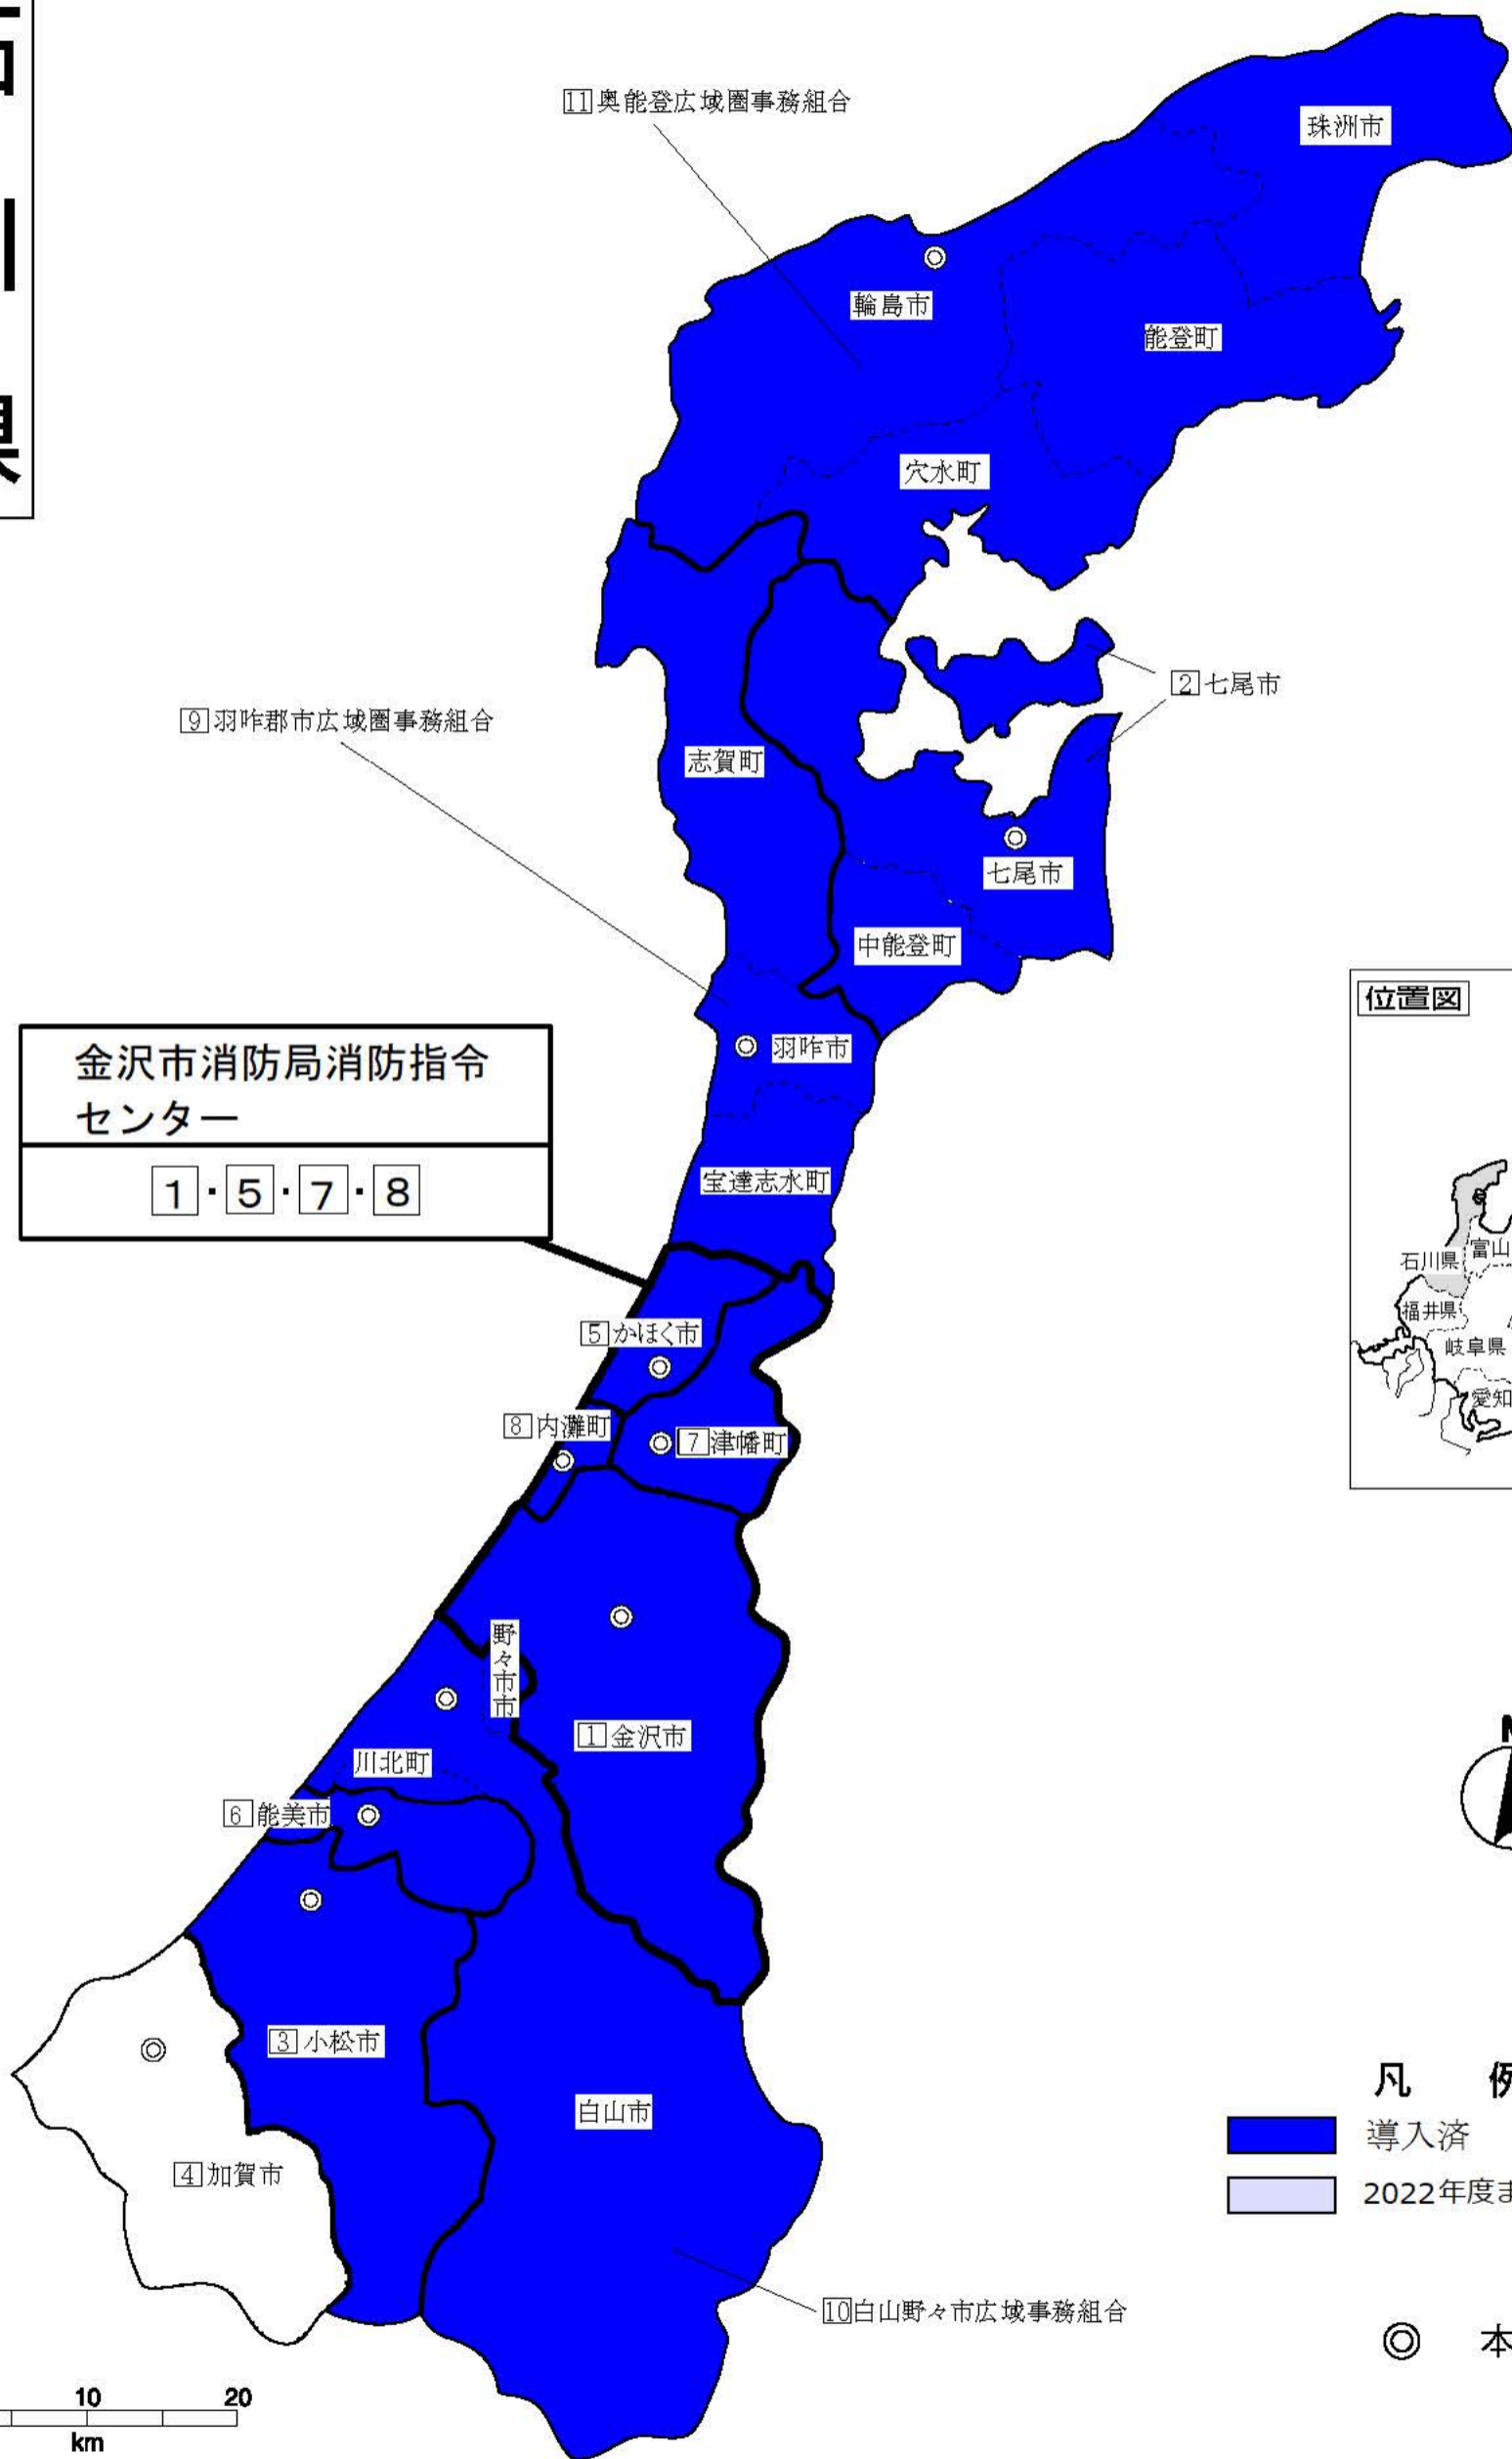

石川 県

① 奥能登広域圏事務組合

珠洲市

輪島市

能登町

穴水町

② 七尾市

志賀町

七尾市

中能登町

⑨ 羽咋郡市広域圏事務組合

羽咋市

宝達志水町

金沢市消防局消防指令
センター

1・5・7・8

⑤ かほく市

⑧ 内灘町

⑦ 津幡町

野々市市

① 金沢市

川北町

⑥ 能美市

③ 小松市

白山市

④ 加賀市

⑩ 白山野々市広域圏事務組合

位置図

凡 例

導入済

2022年度までに導入予定

本部所在地