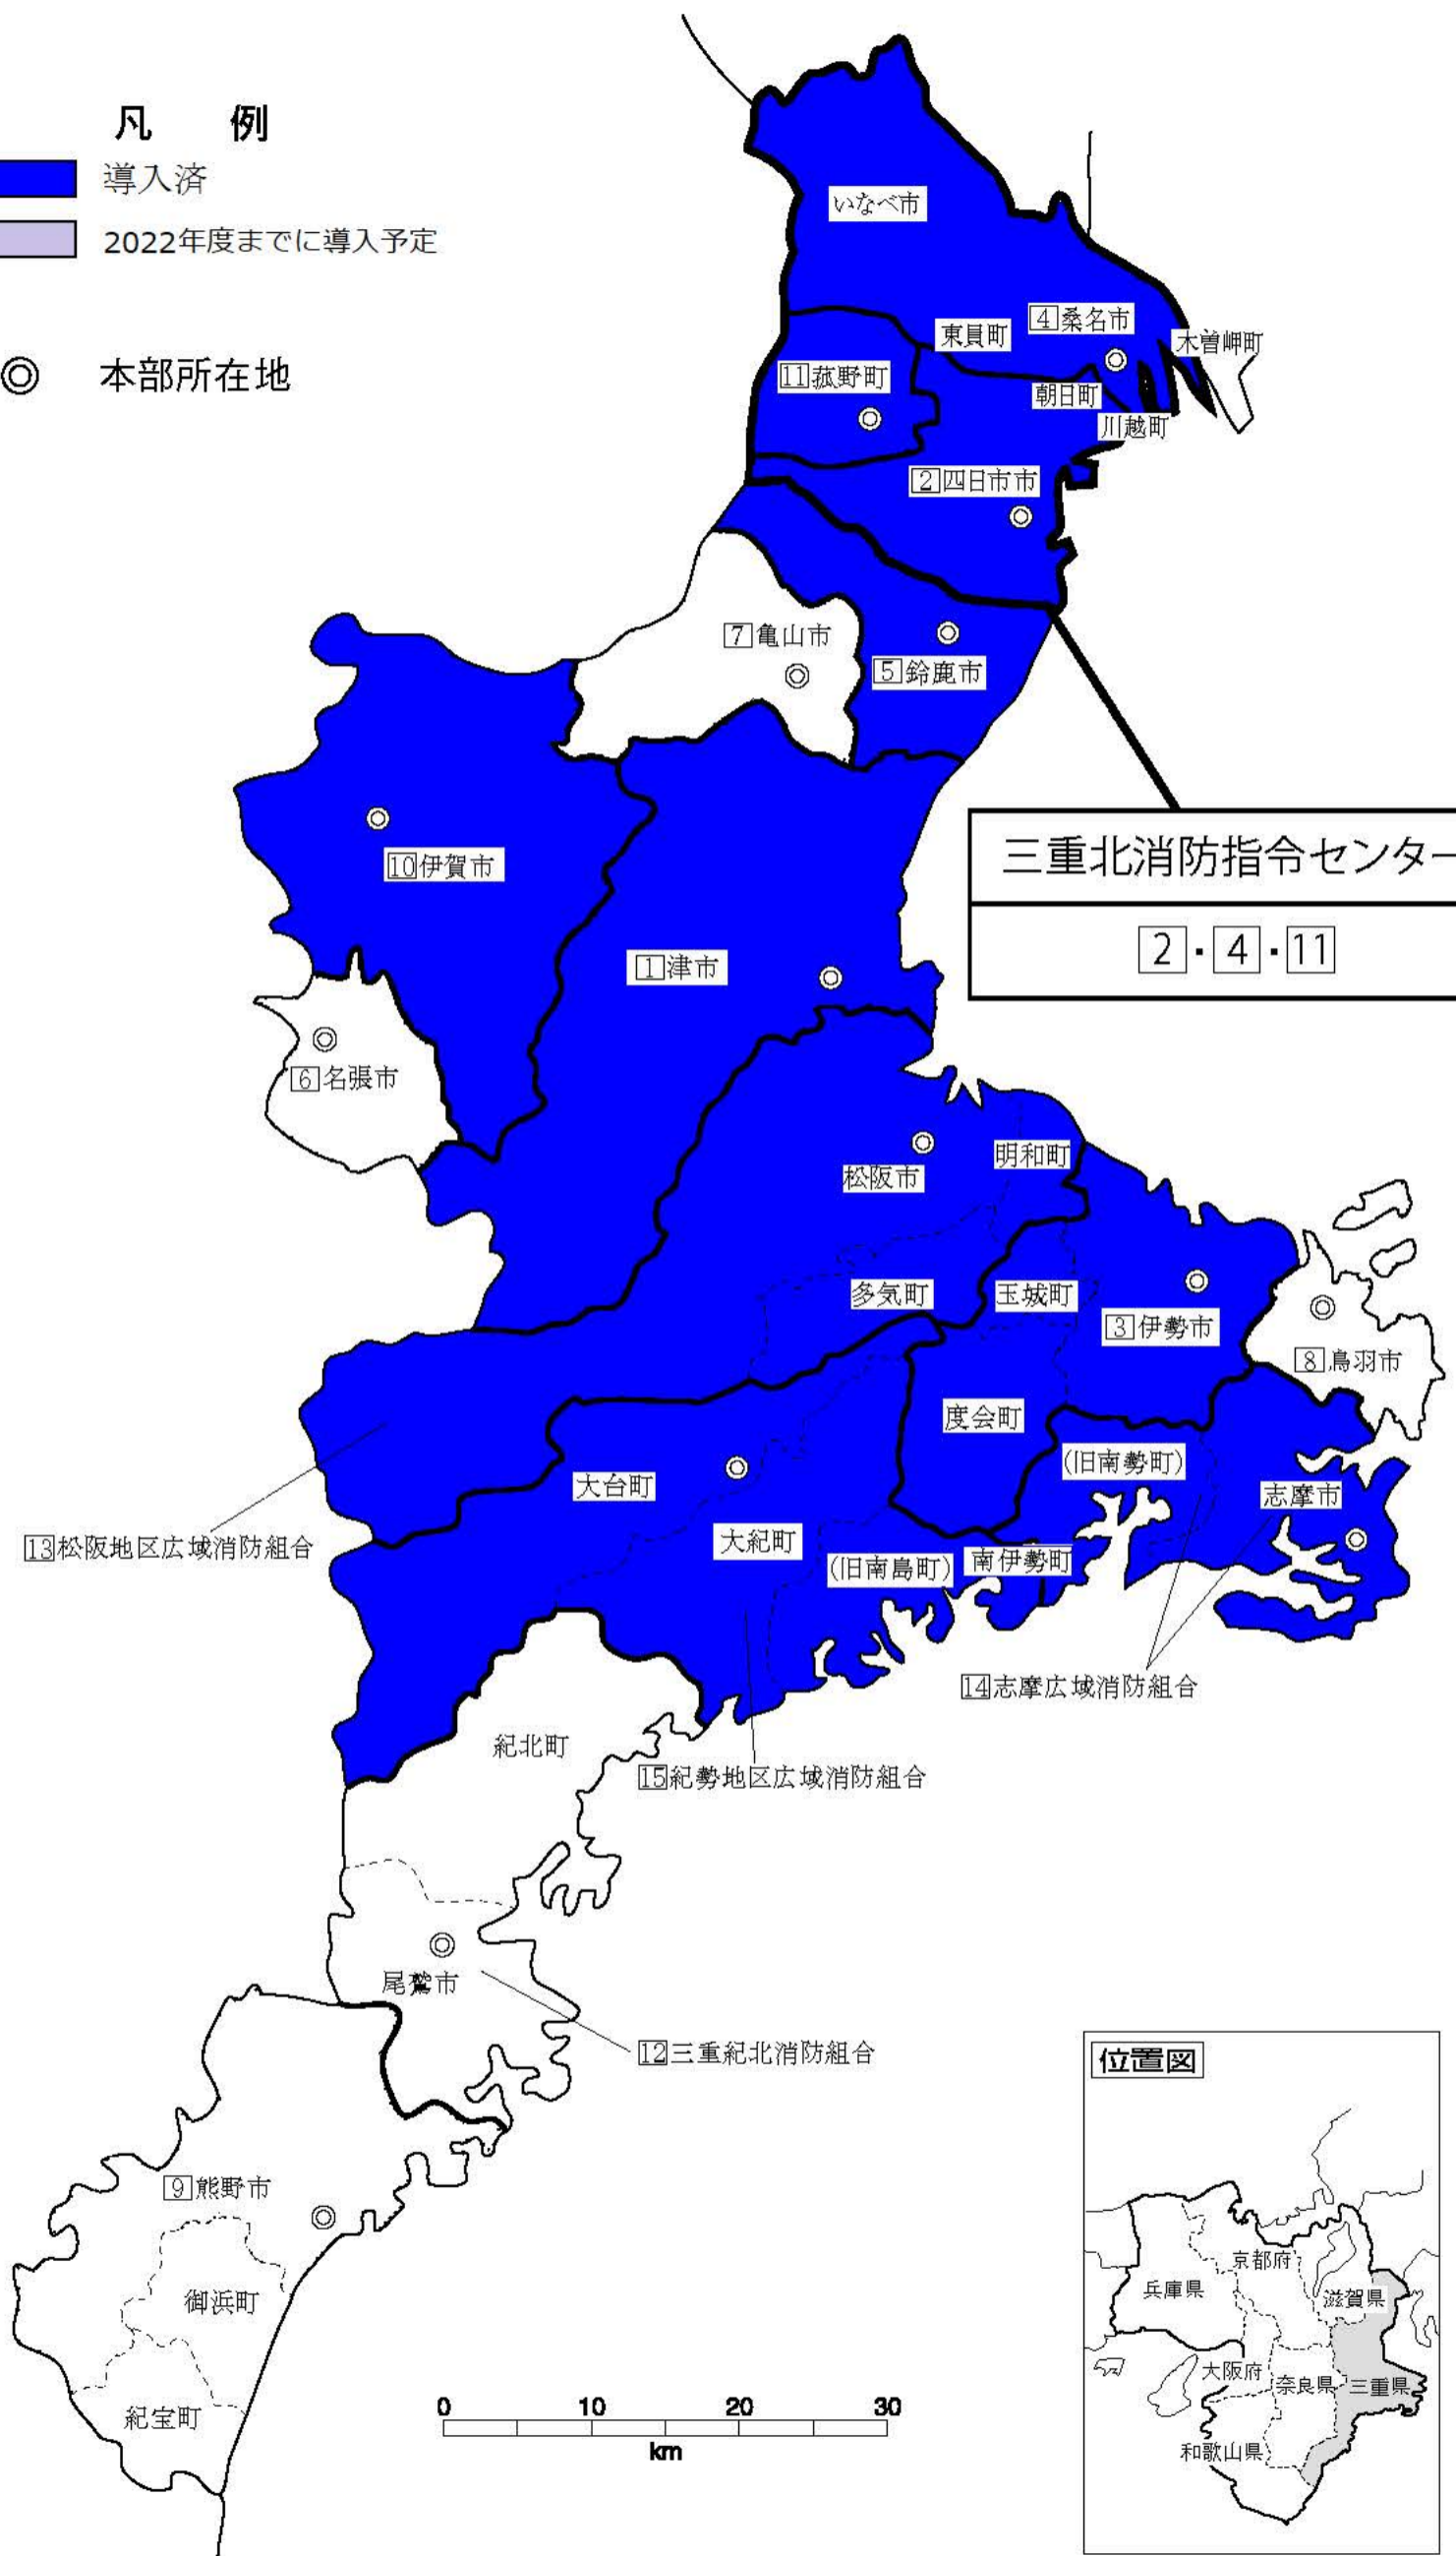

三重県

凡例

-  導入済
-  2022年度までに導入予定

◎ 本部所在地

三重北消防指令センター
2・4・11