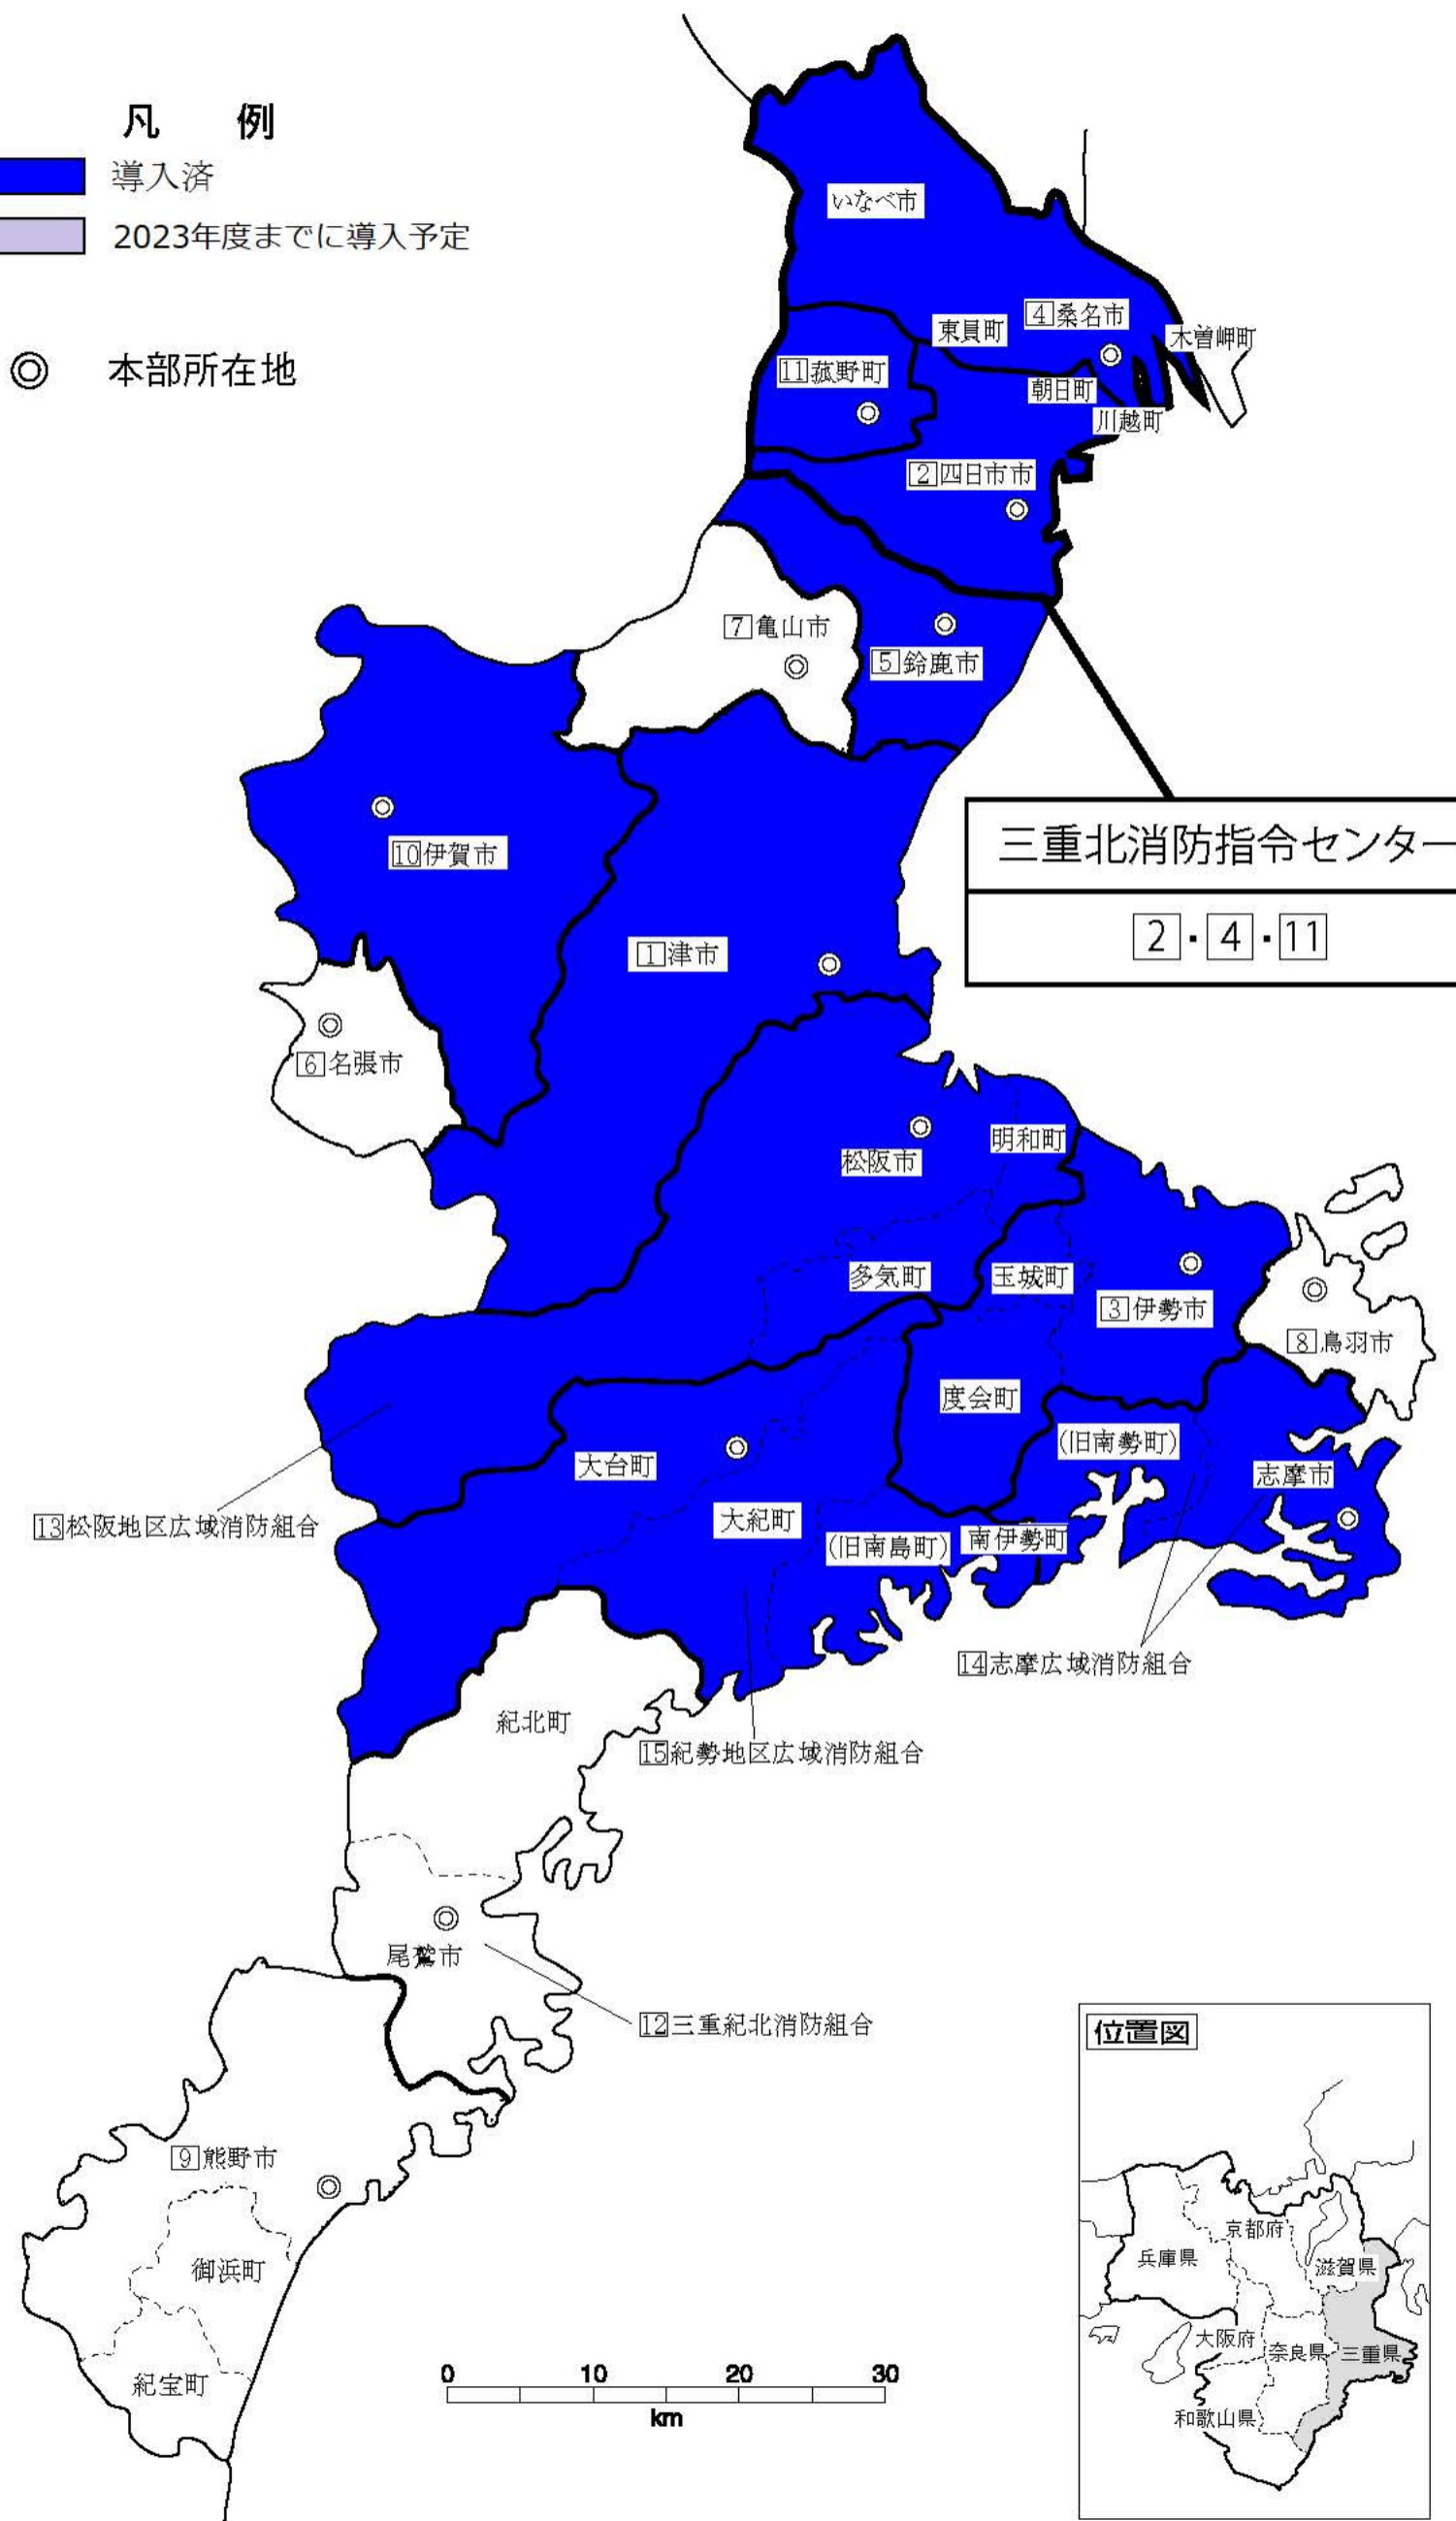

三重県

凡例

- 導入済
- 2023年度までに導入予定

◎ 本部所在地

三重北消防指令センター
2・4・11