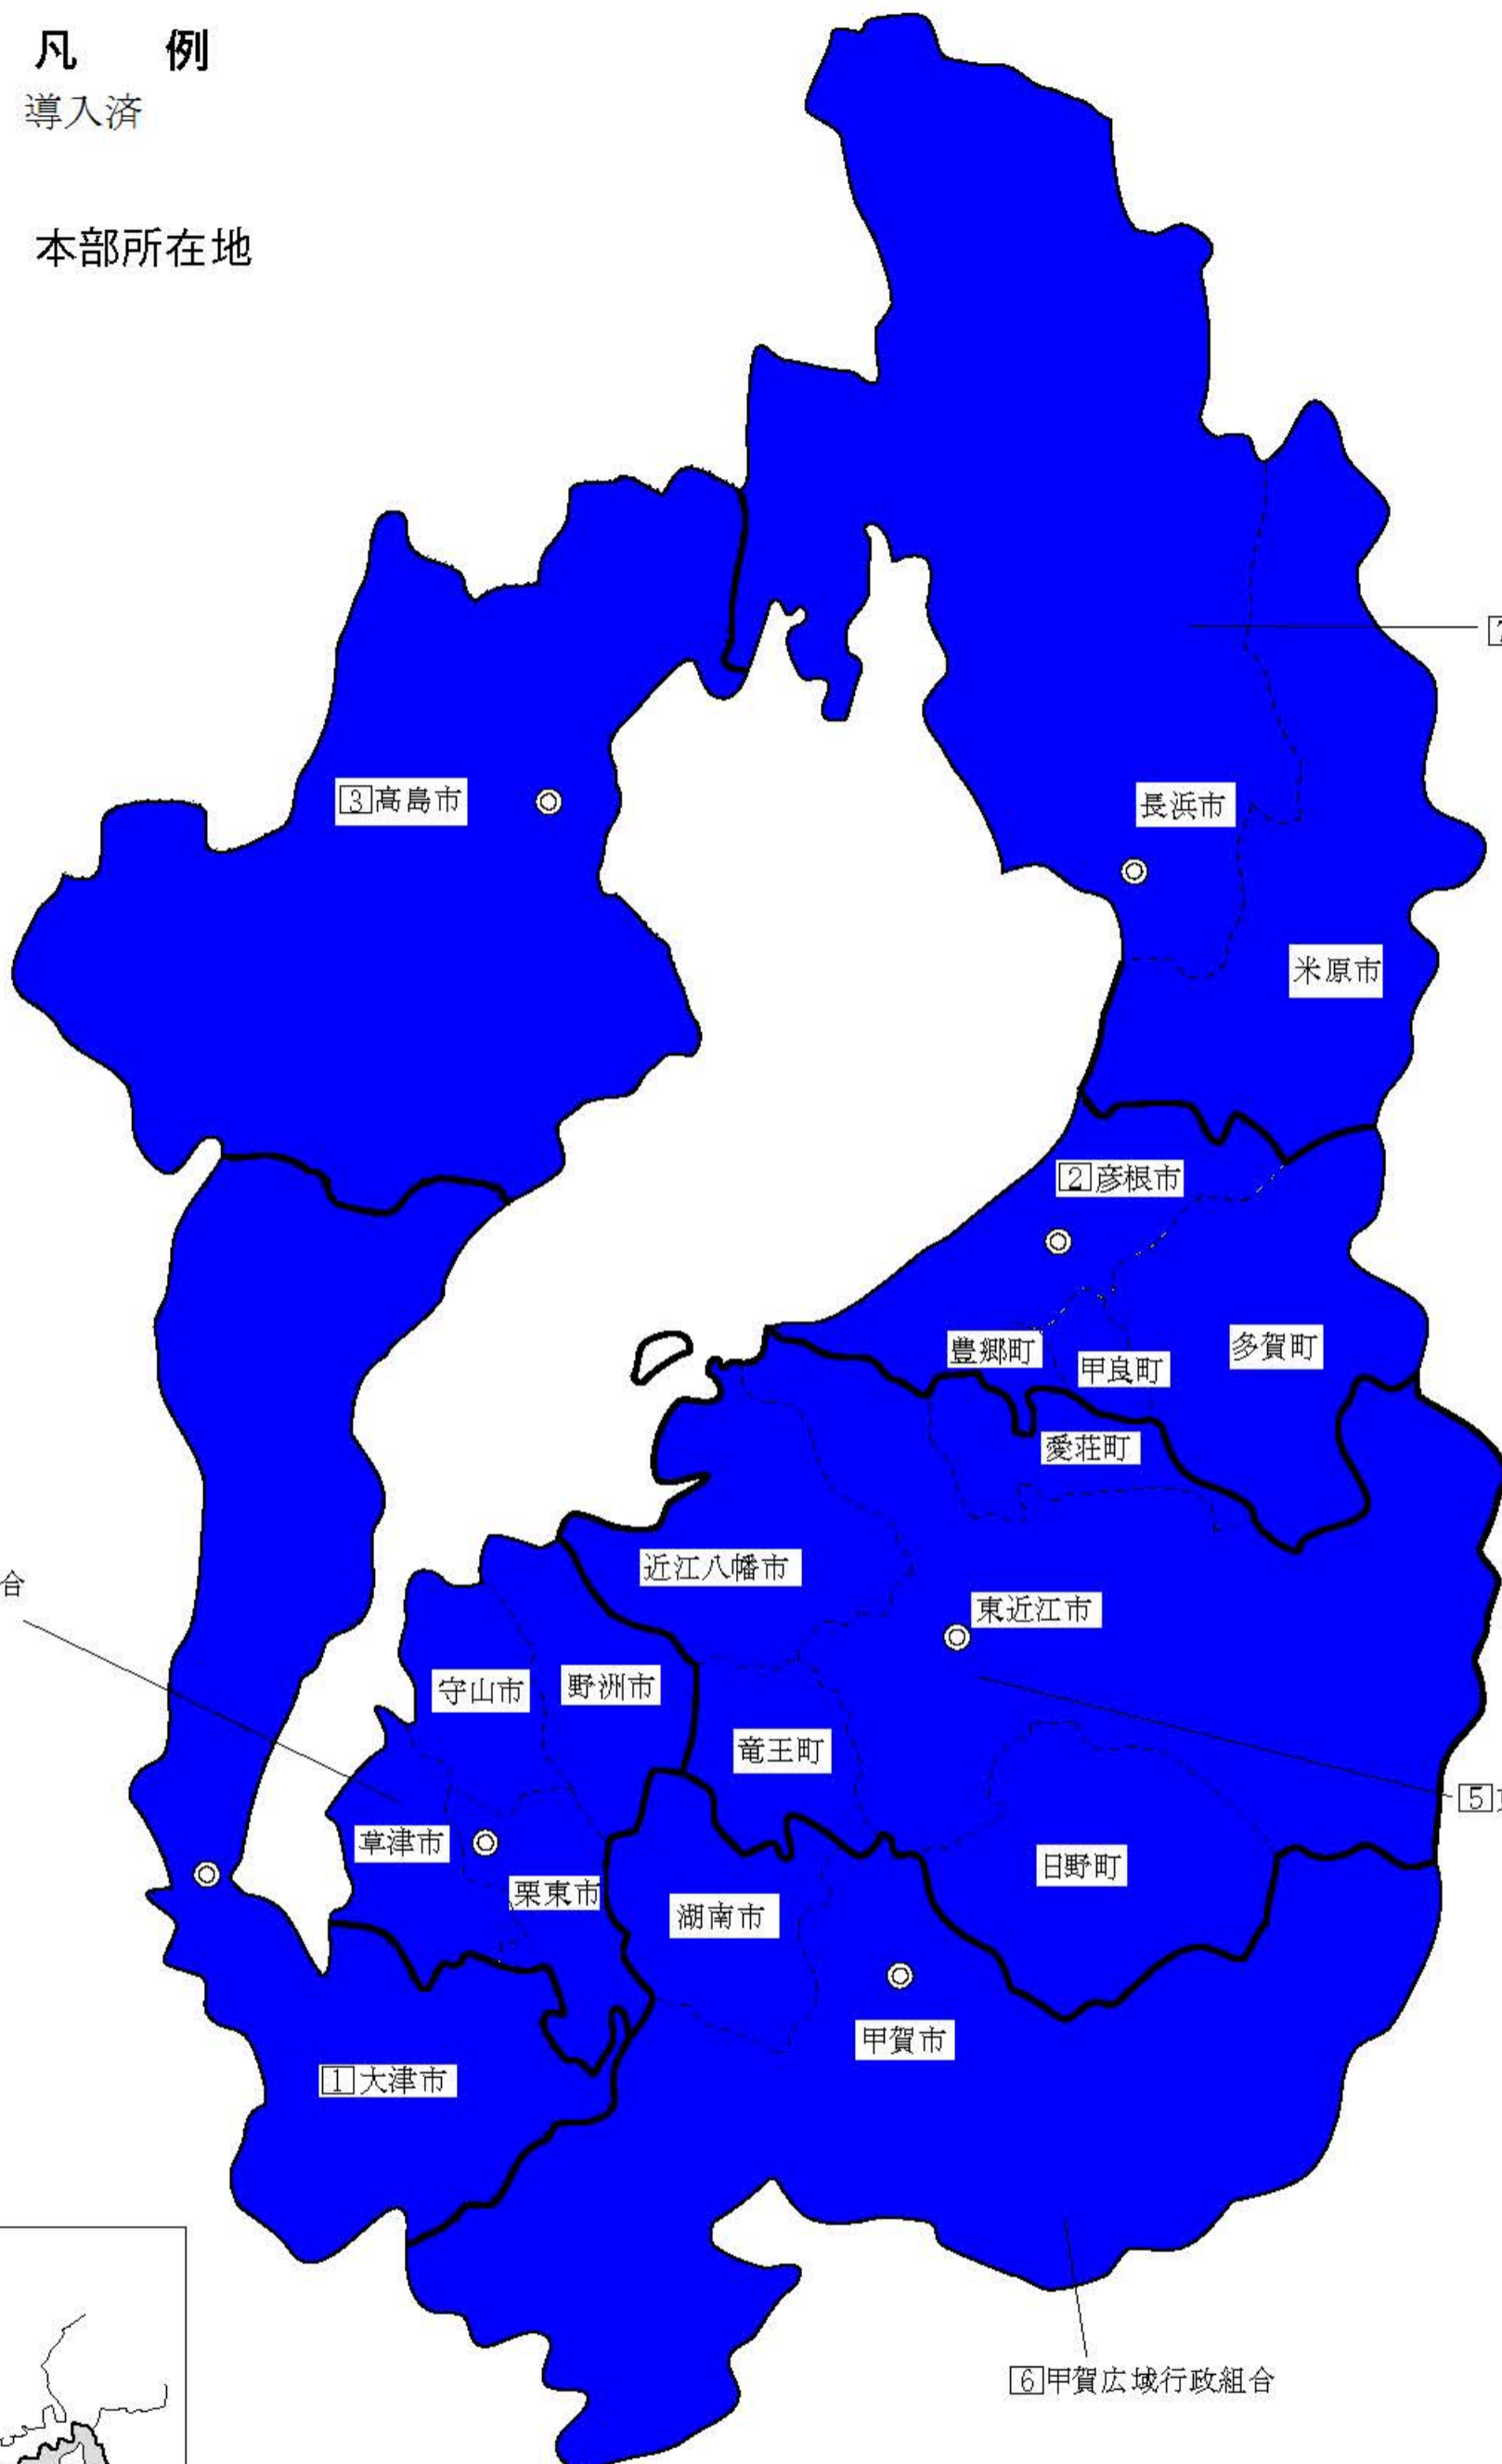

# 滋賀県

## 凡例

- 導入済
- ◎ 本部所在地

[4] 湖南広域行政組合

[7] 湖北地域消防組合

[5] 東近江行政組合

[6] 甲賀広域行政組合

## 位置図