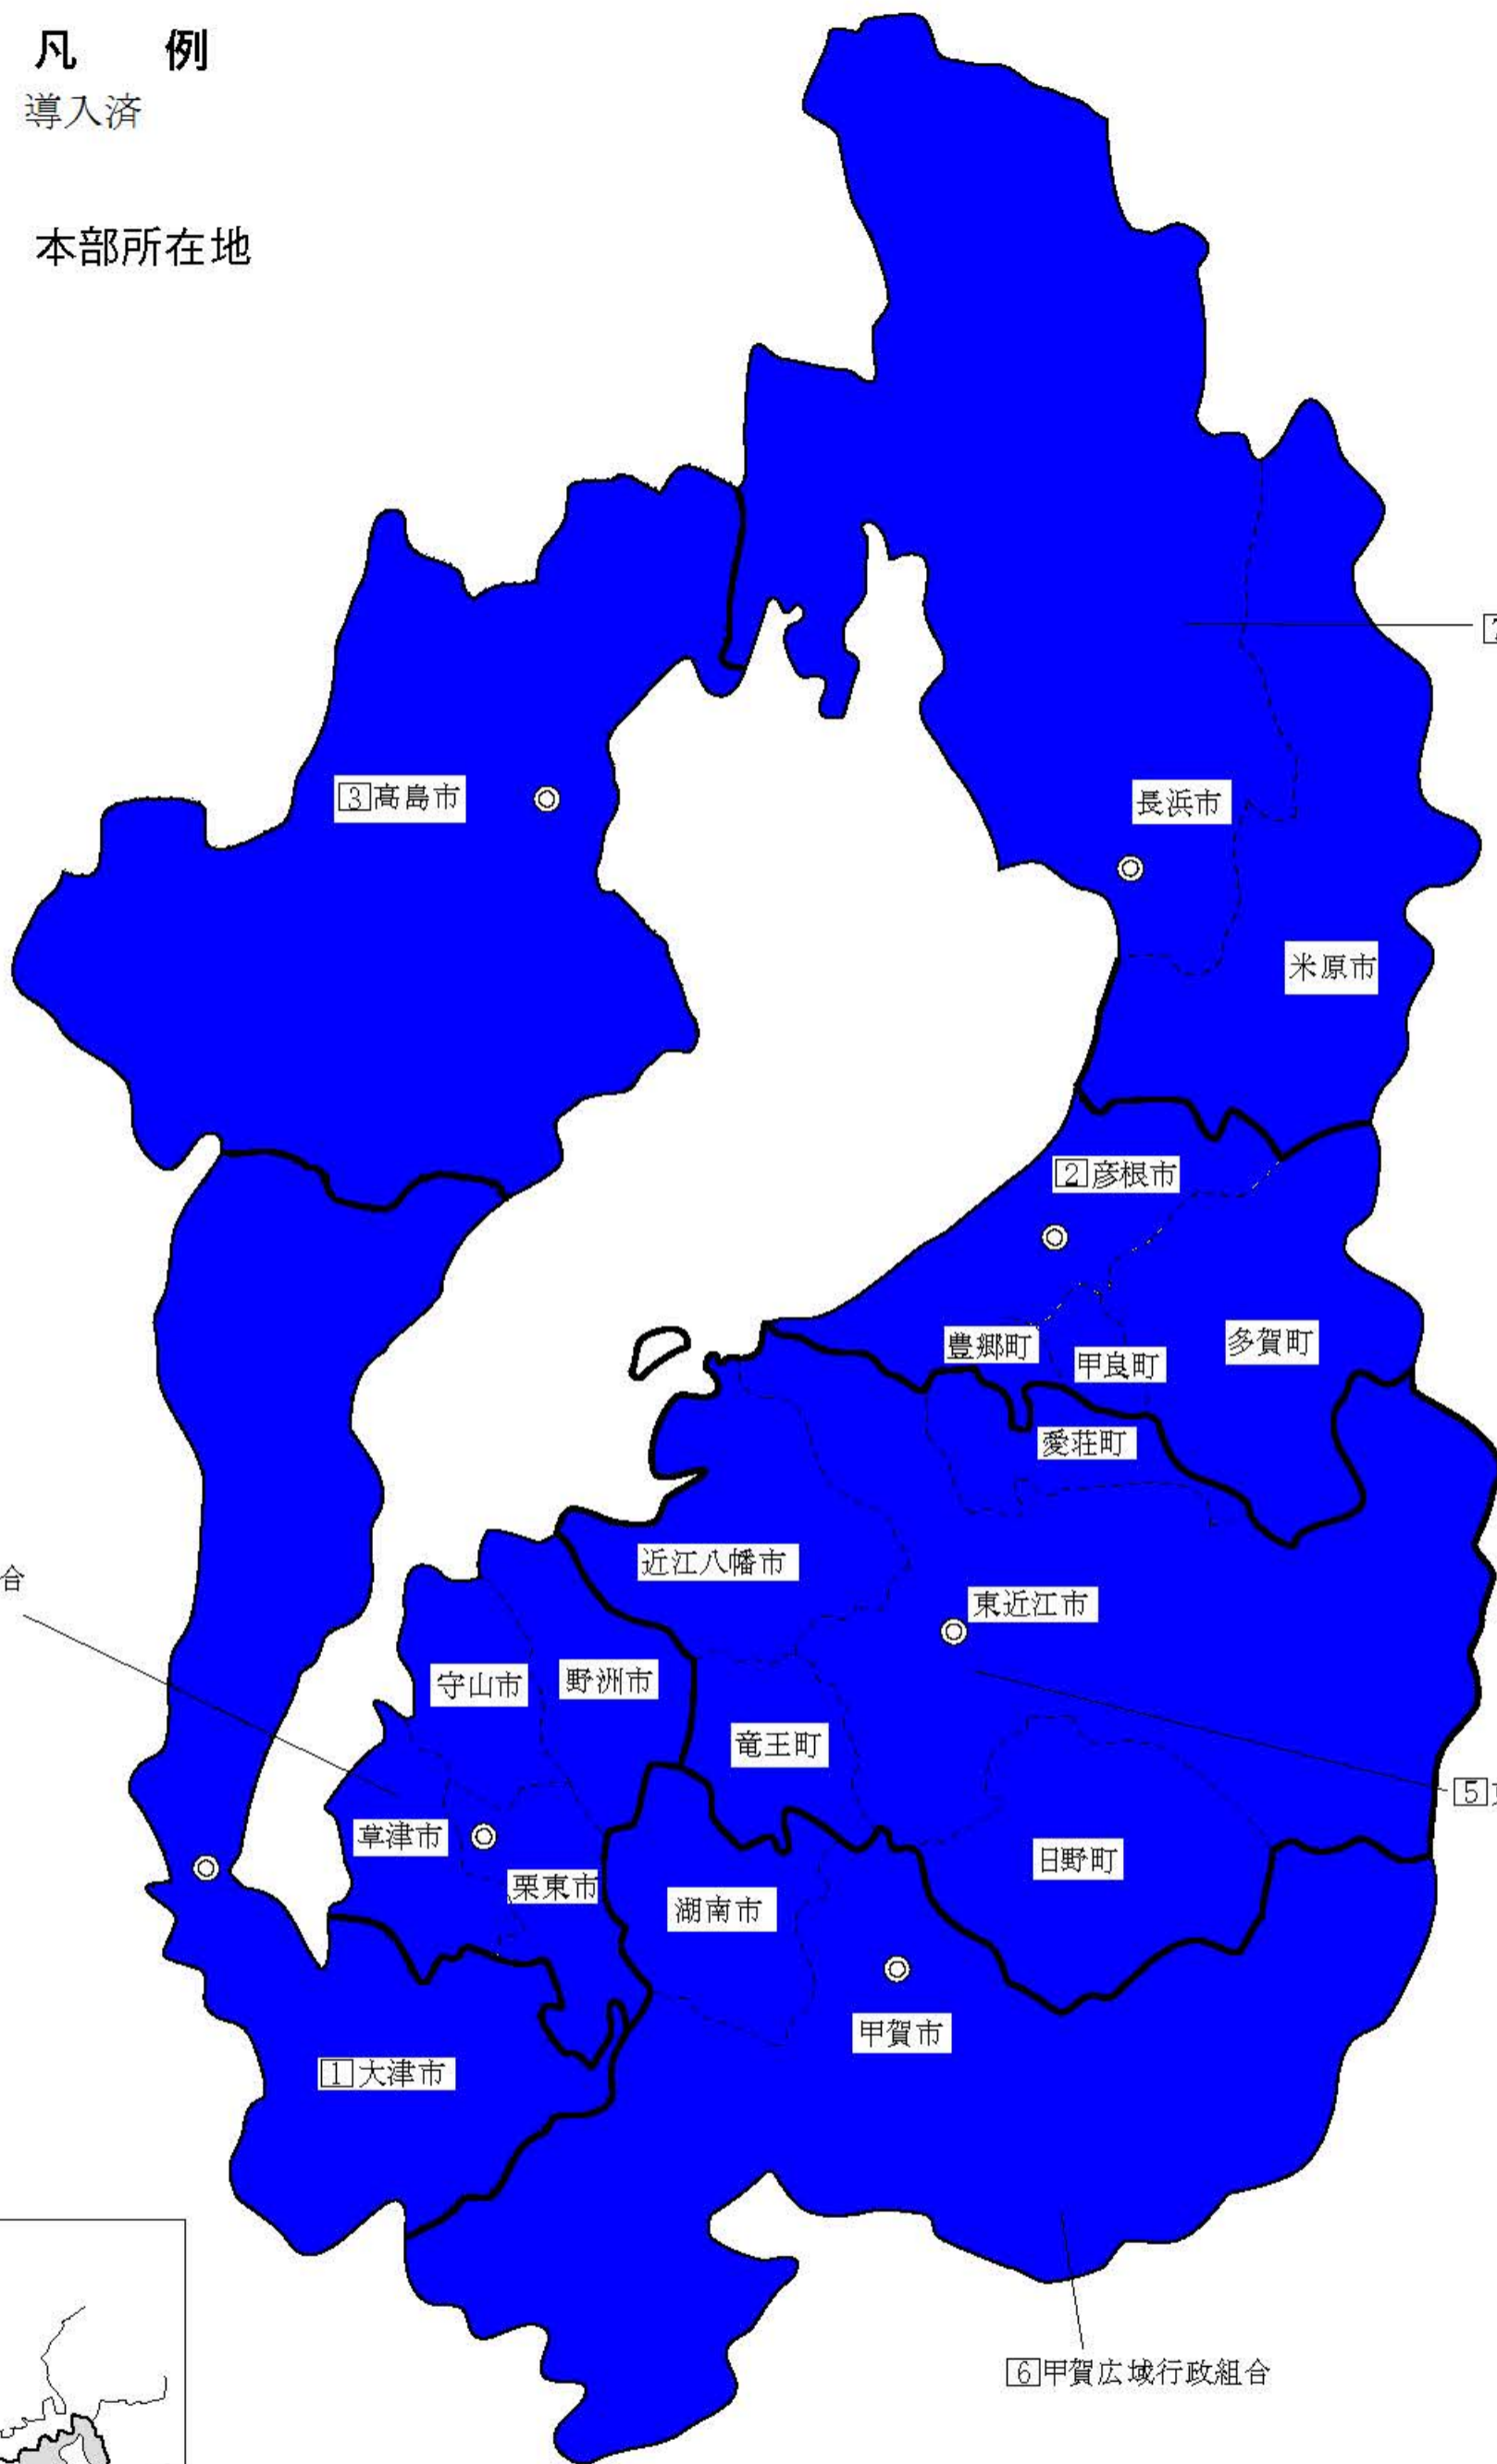

滋賀県

凡例

■ 導入済

◎ 本部所在地

[4] 湖南広域行政組合

[7] 湖北地域消防組合

[5] 東近江行政組合

[6] 甲賀広域行政組合

位置図