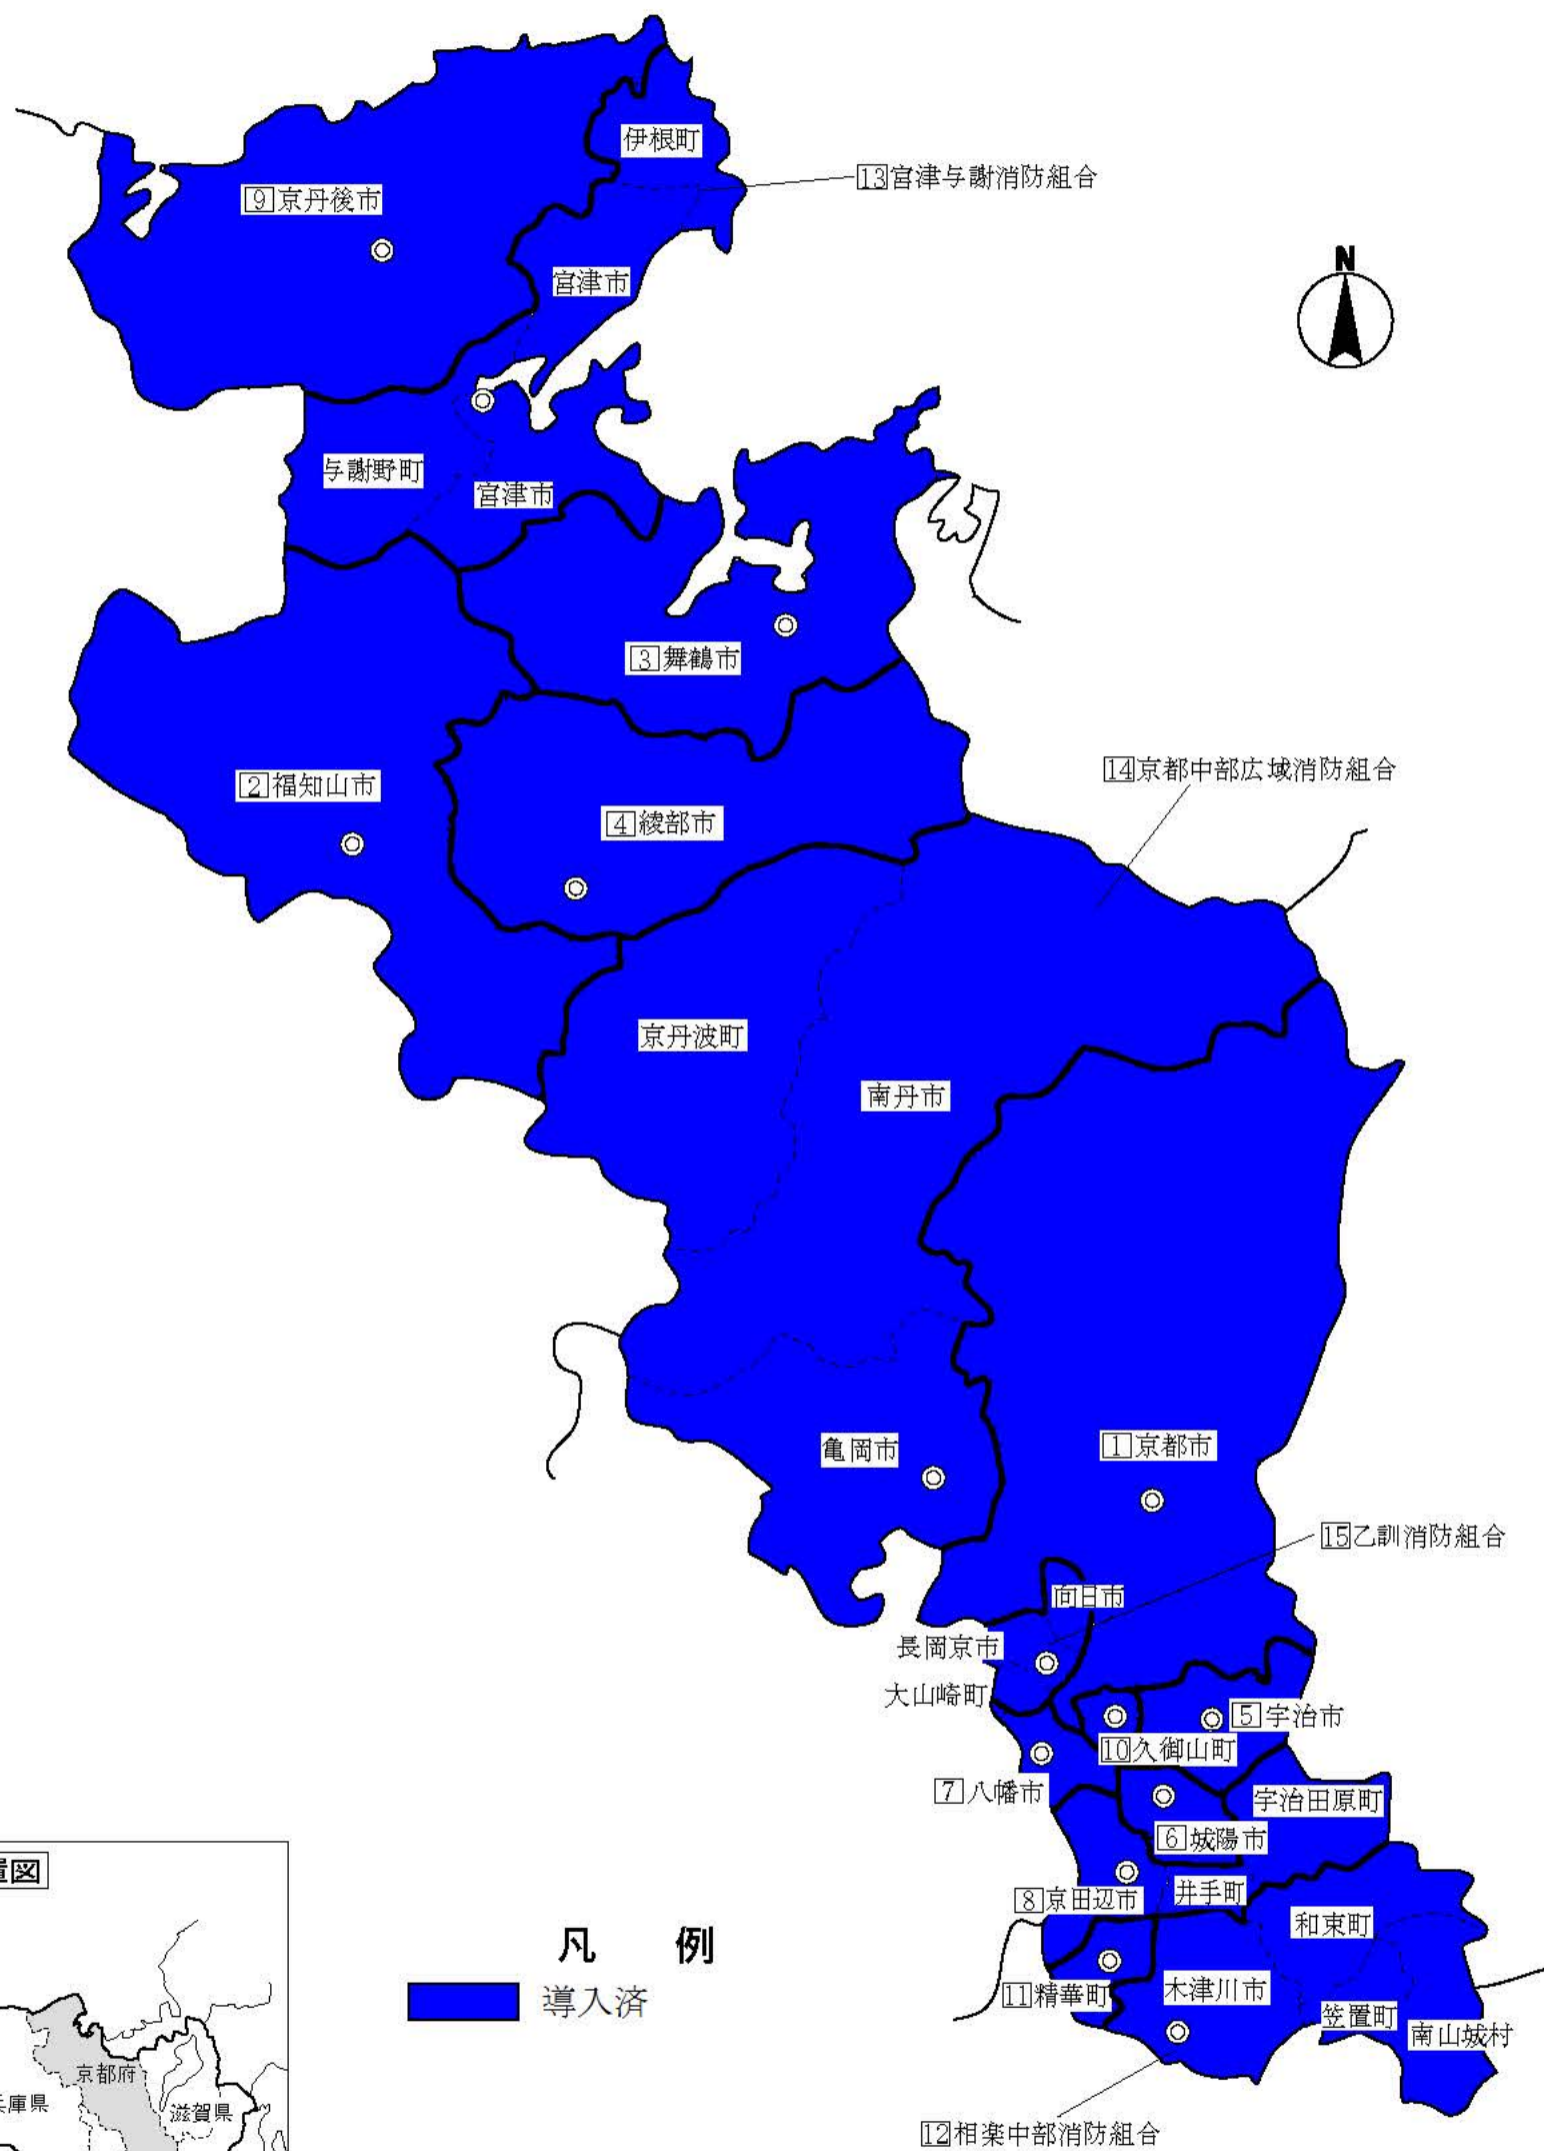

京 都 府

凡 例

■ 導入済

◎ 本部所在地

0 10 20 km