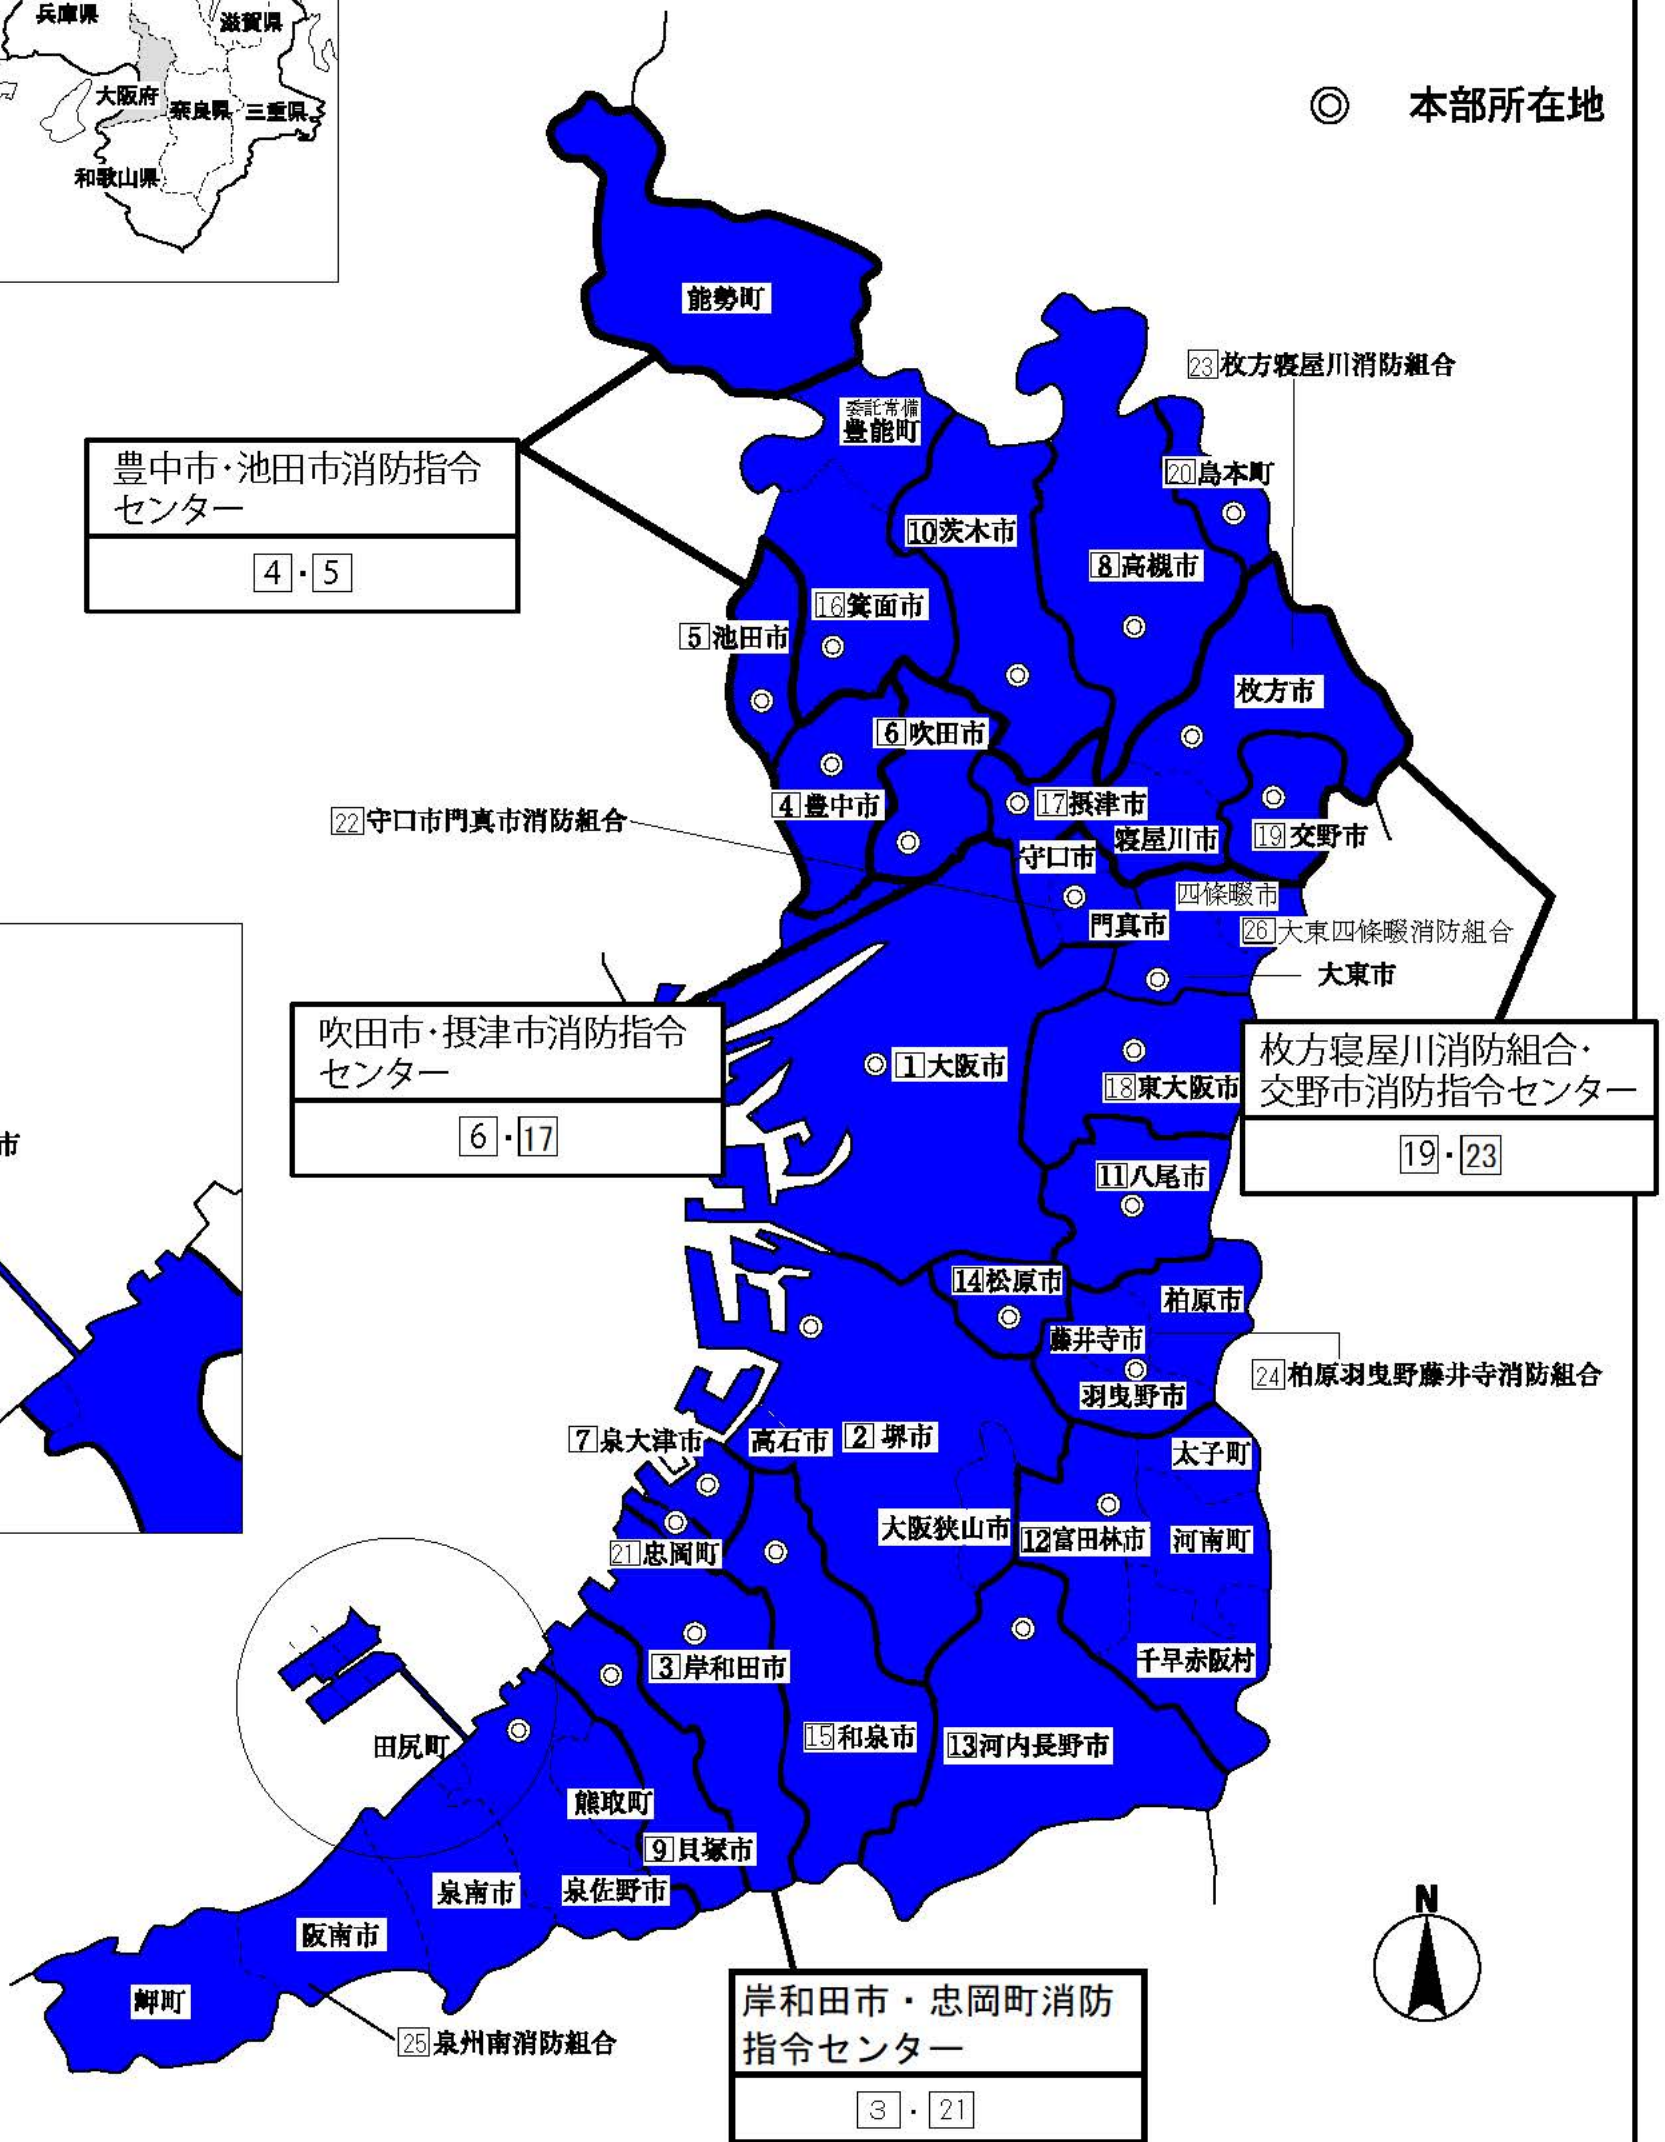

大阪府

凡例
 導入済

◎ 本部所在地

豊中市・池田市消防指令センター
4・5

吹田市・摂津市消防指令センター
6・17

枚方寝屋川消防組合・交野市消防指令センター
19・23

岸和田市・忠岡町消防指令センター
3・21