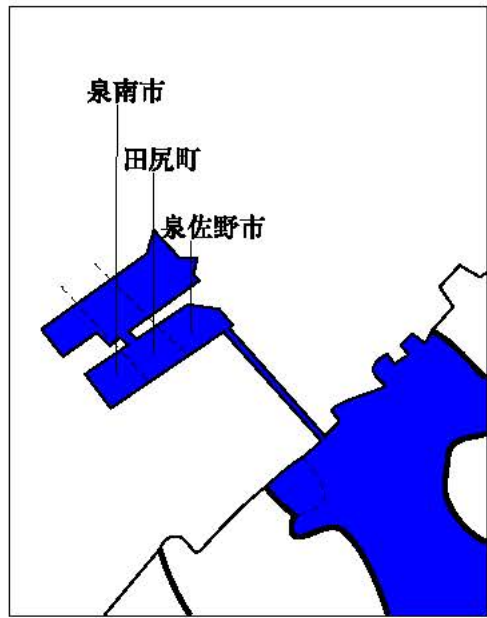

大阪府

凡例
 導入済

◎ 本部所在地

豊中市・池田市消防指令センター
4・5

吹田市・摂津市消防指令センター
6・17

枚方寝屋川消防組合・交野市消防指令センター
19・23

岸和田市・忠岡町消防指令センター
3・21