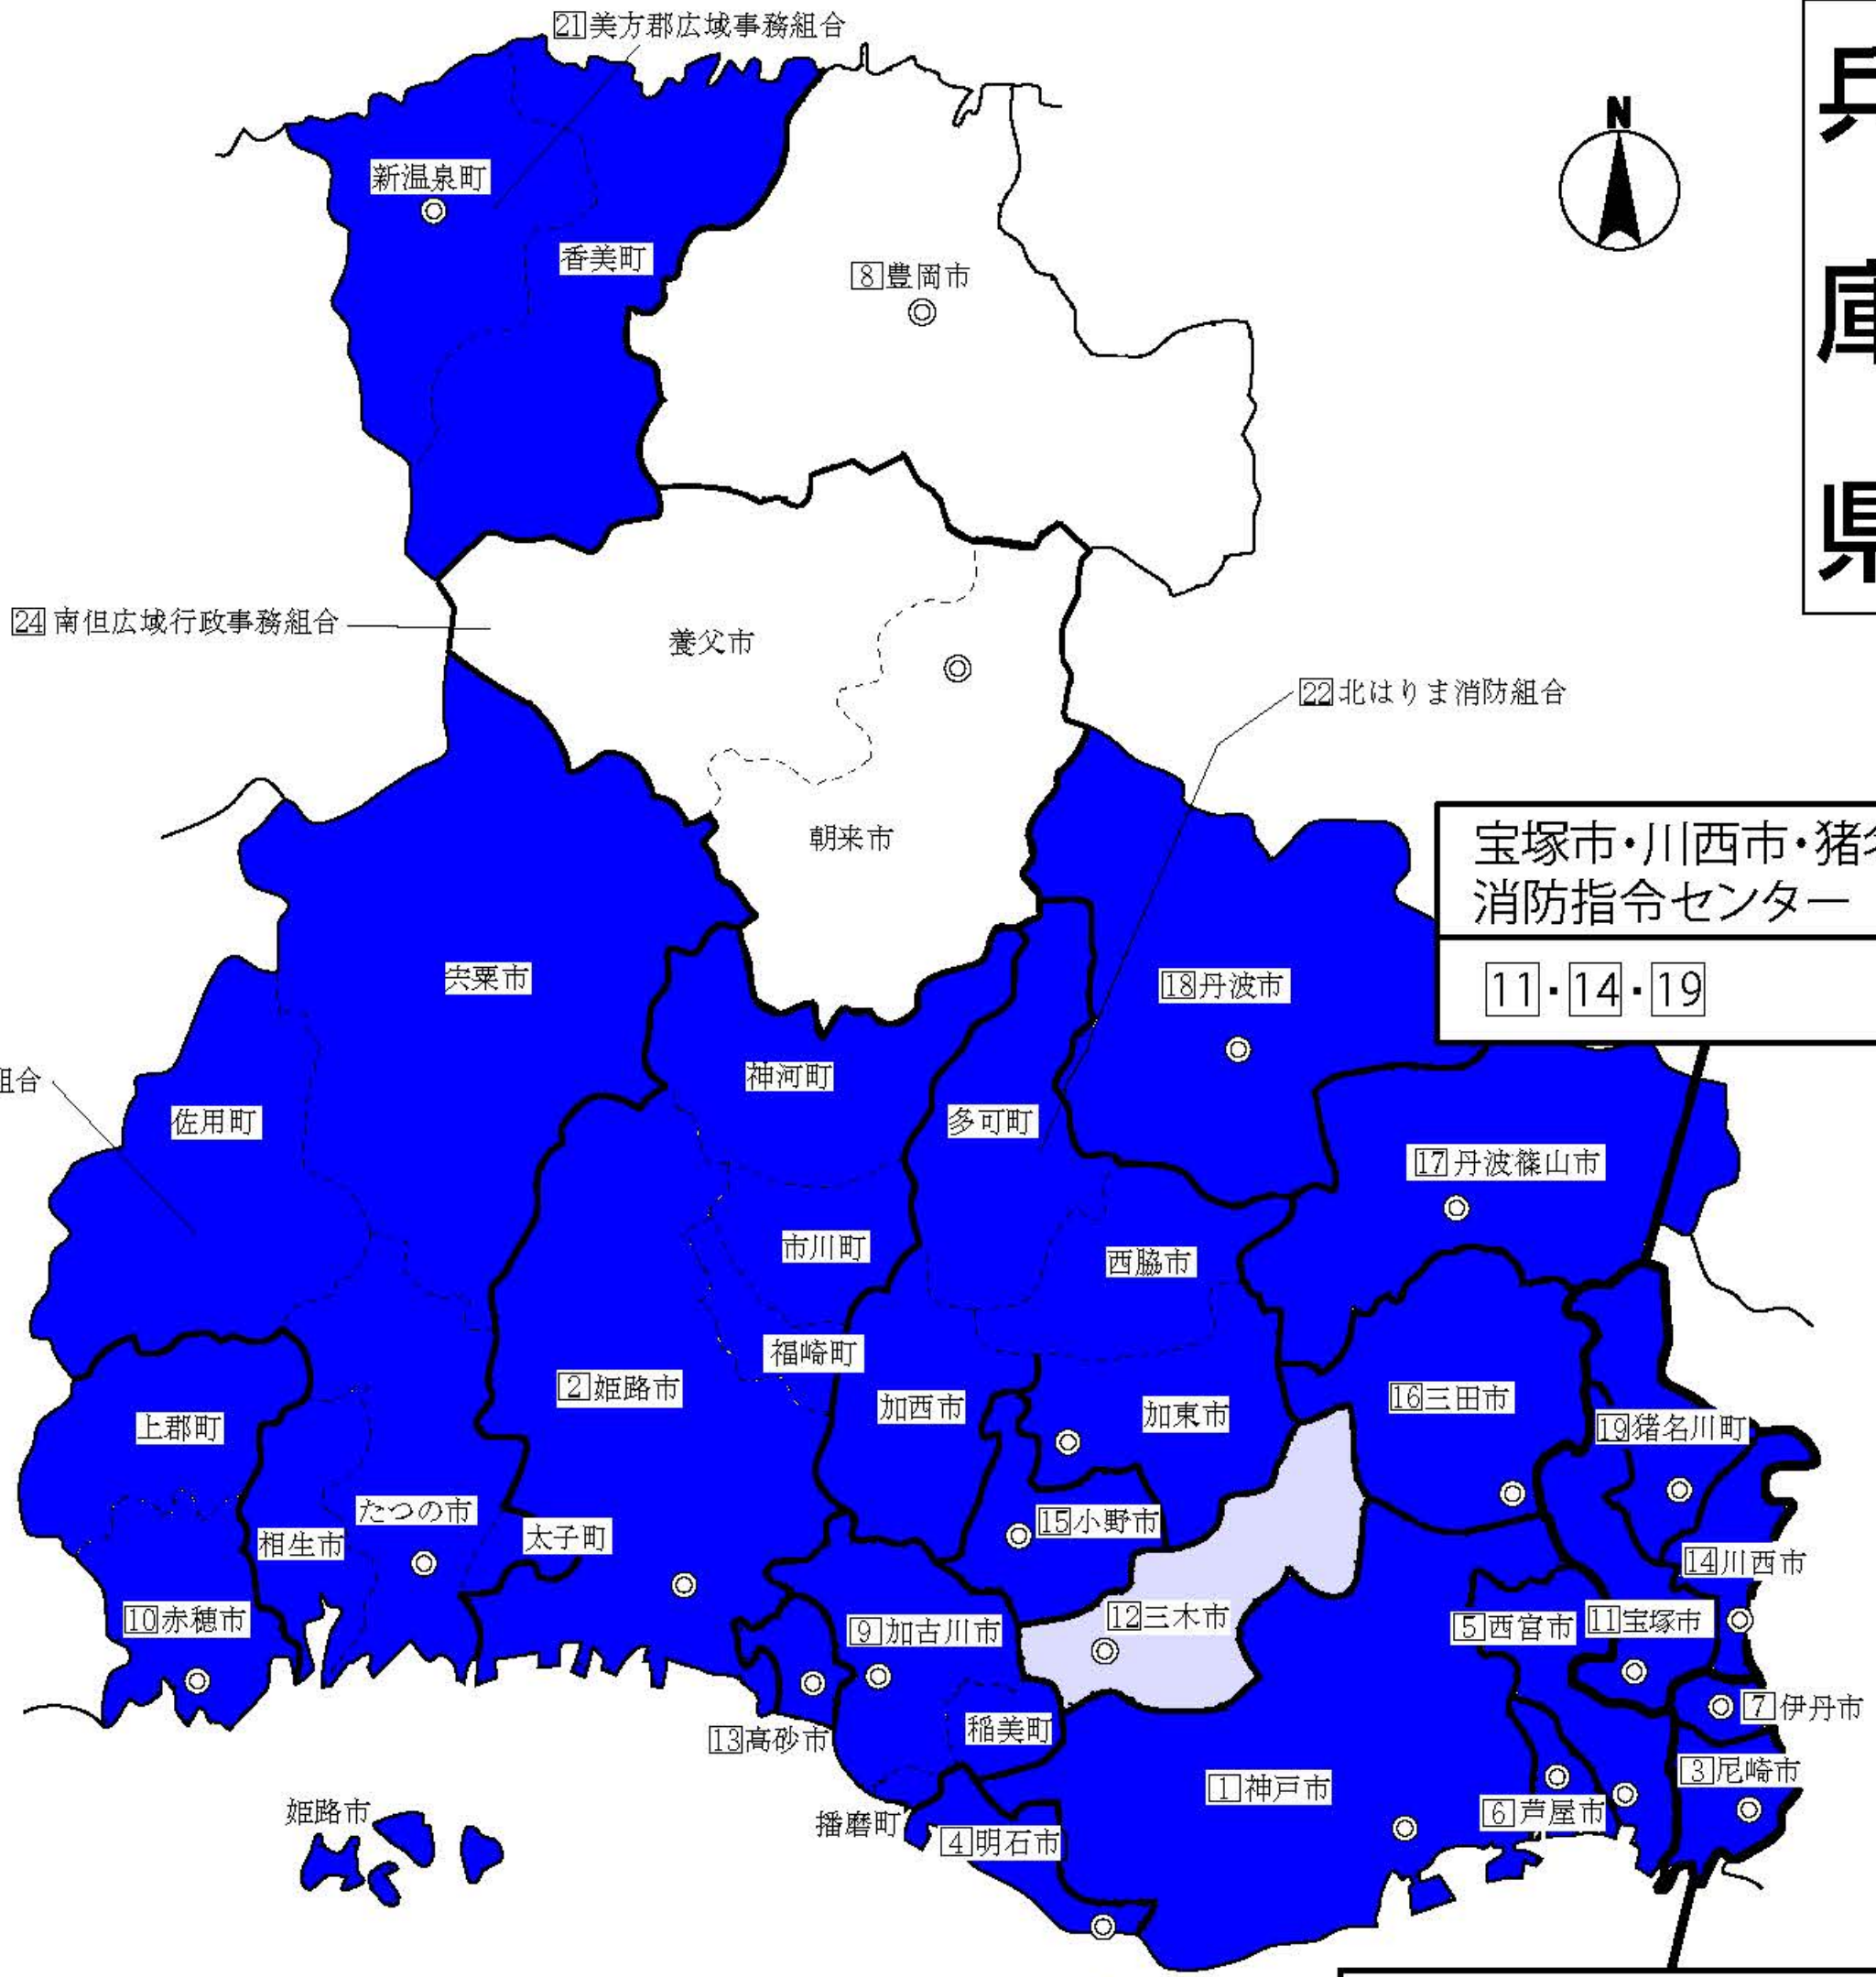

兵庫県

宝塚市・川西市・猪名川町
消防指令センター
11・14・19

尼崎市・伊丹市消防指令
センター
3・7