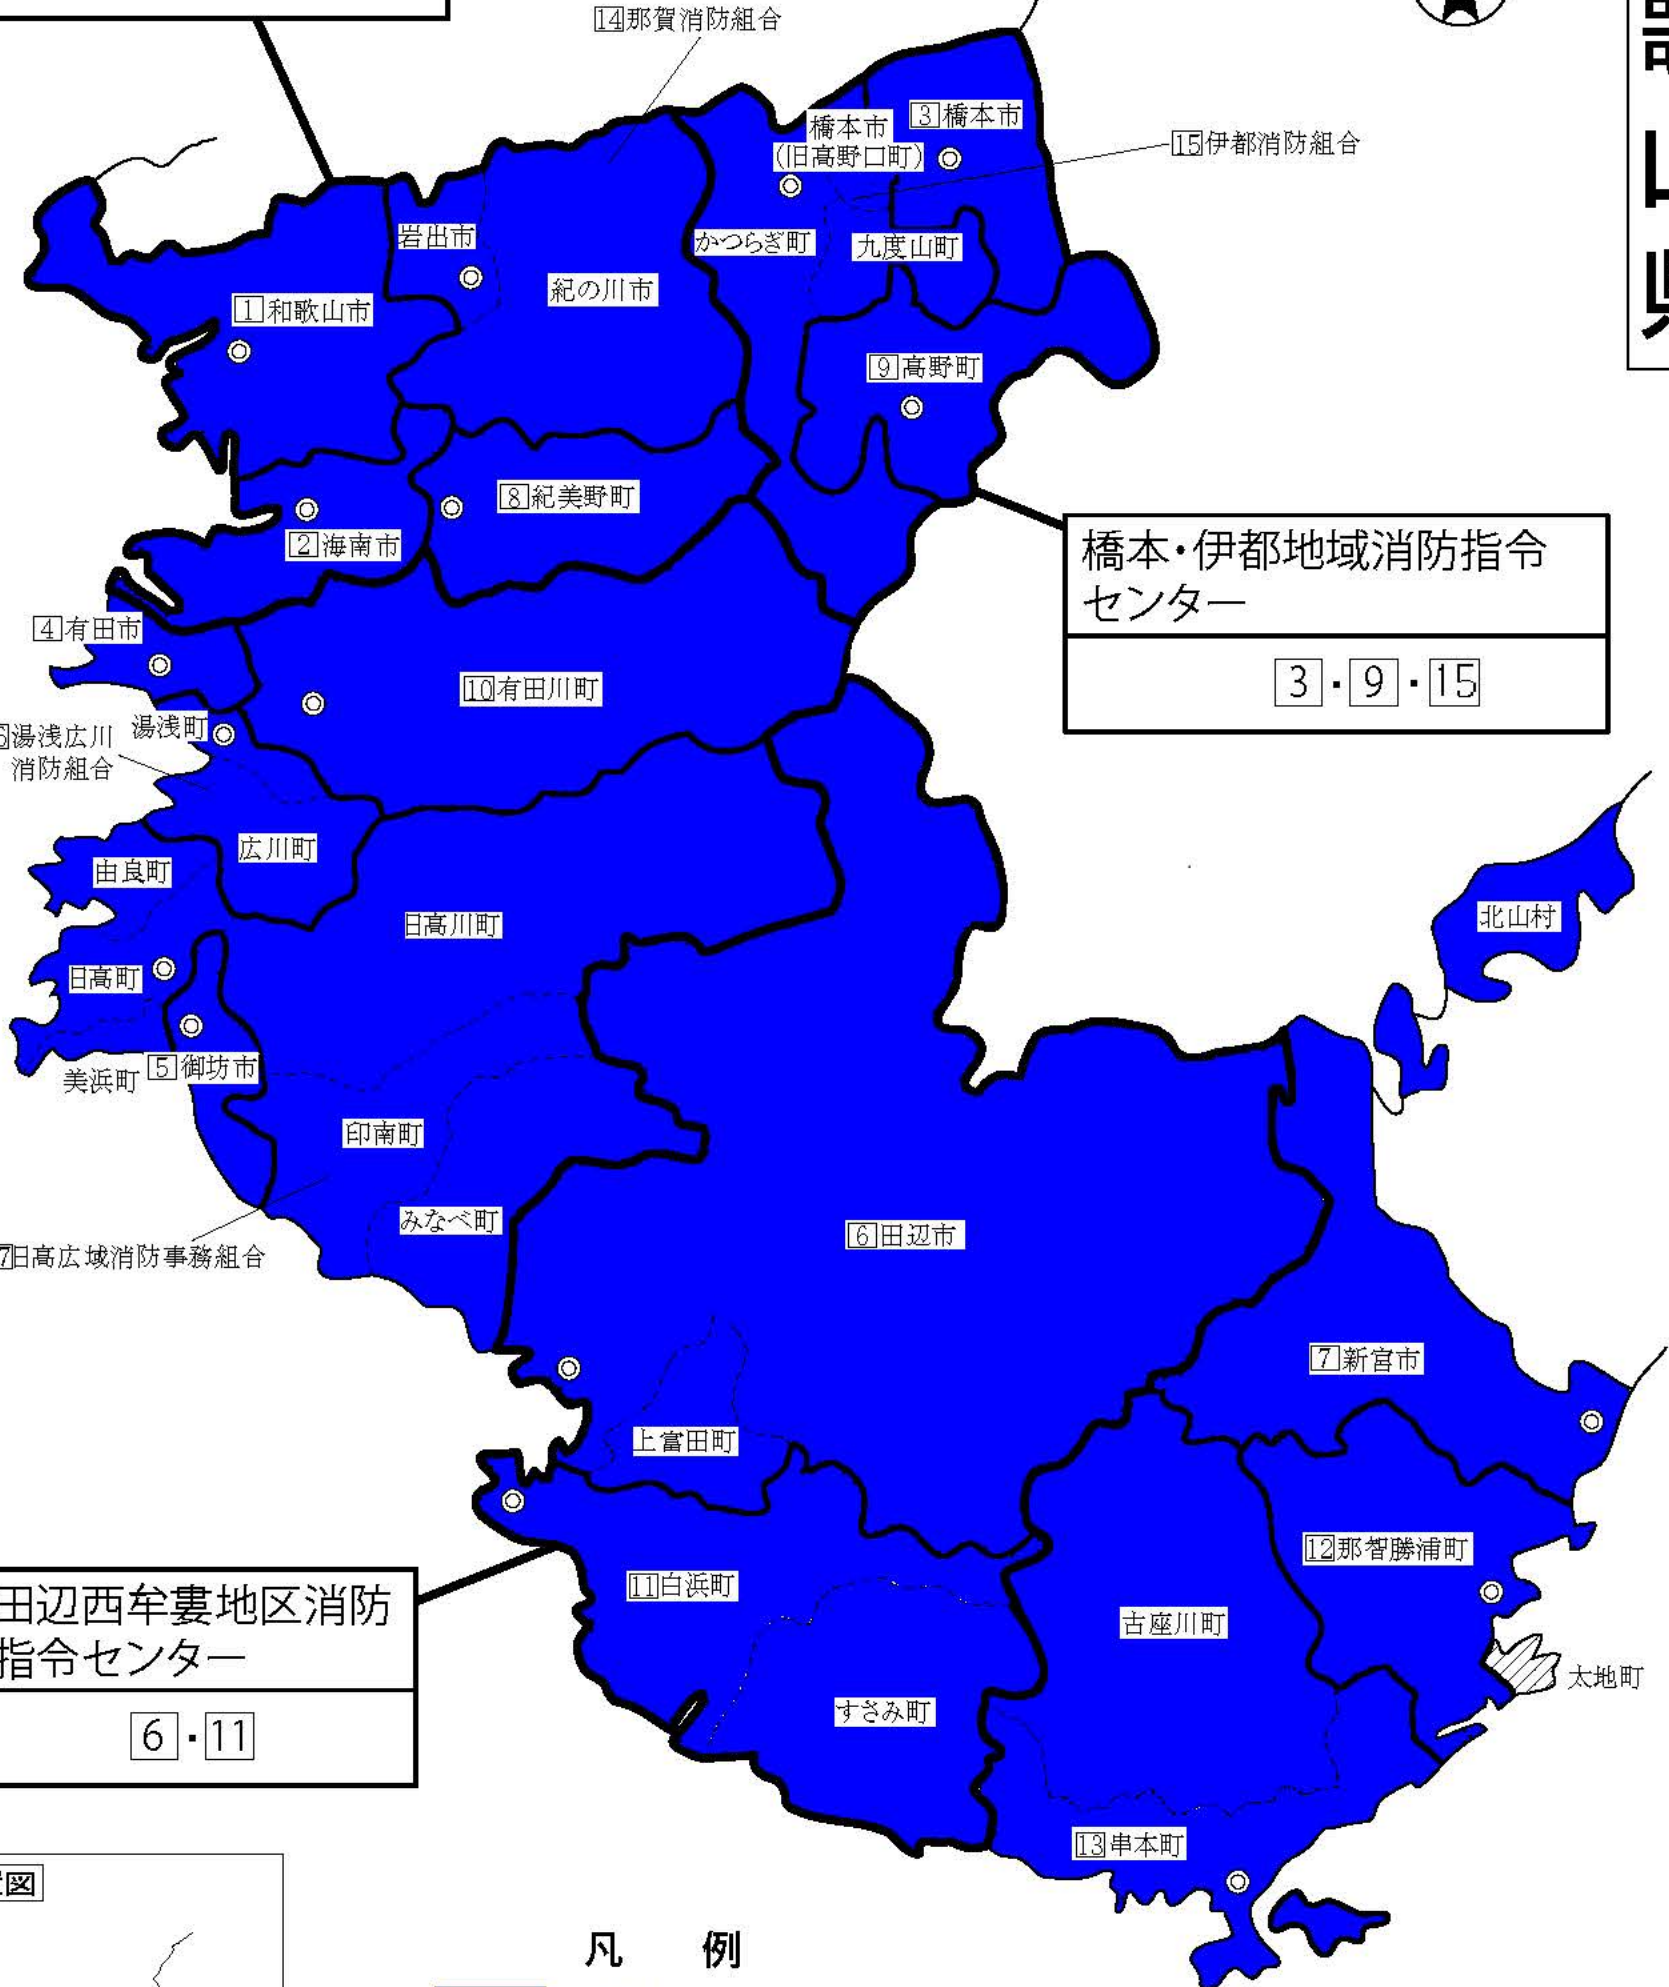

和歌山県

和歌山広域消防指令センター
1・2・8・14

橋本・伊都地域消防指令センター
3・9・15

田辺西牟婁地区消防指令センター
6・11

- 凡例
- 導入済
 - ▨ 非常備
 - ◎ 本部所在地