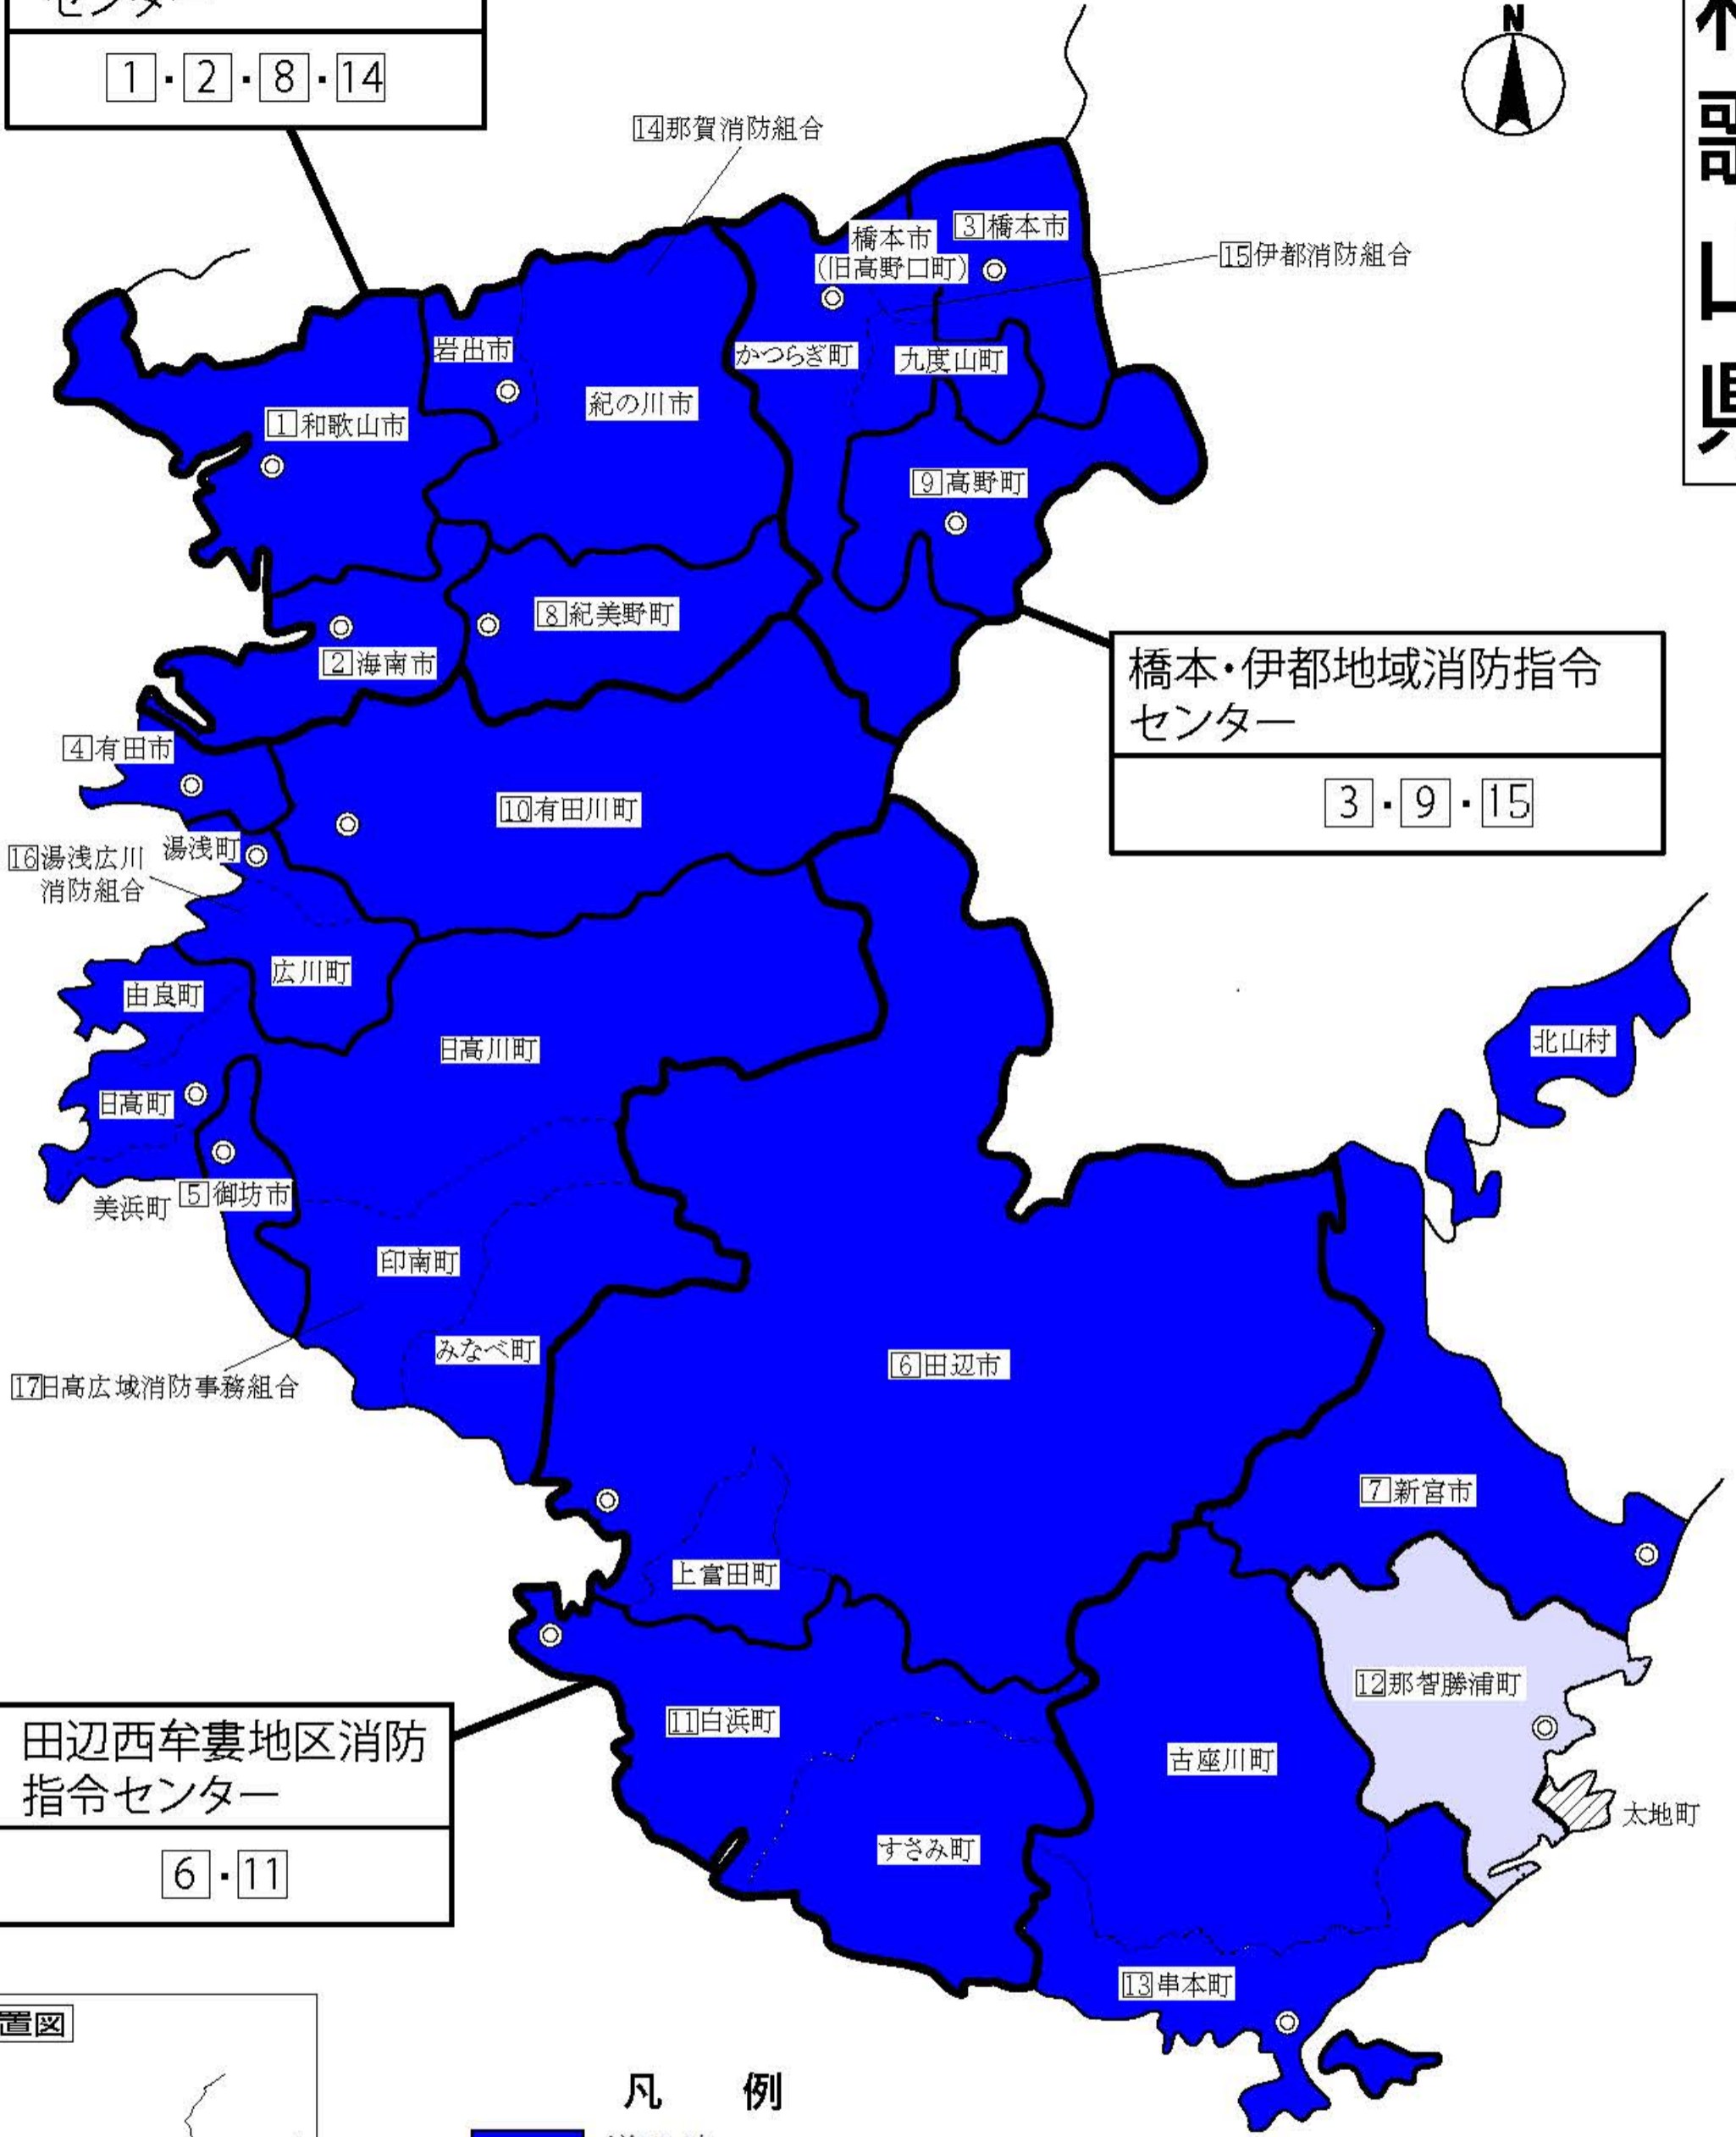

# 和歌山県

和歌山広域消防指令センター  
1・2・8・14

橋本・伊都地域消防指令センター  
3・9・15

田辺西牟婁地区消防指令センター  
6・11

- 凡 例
- 導入済
  - 2020年度までに導入予定
  - 非常備
  - ◎ 本部所在地