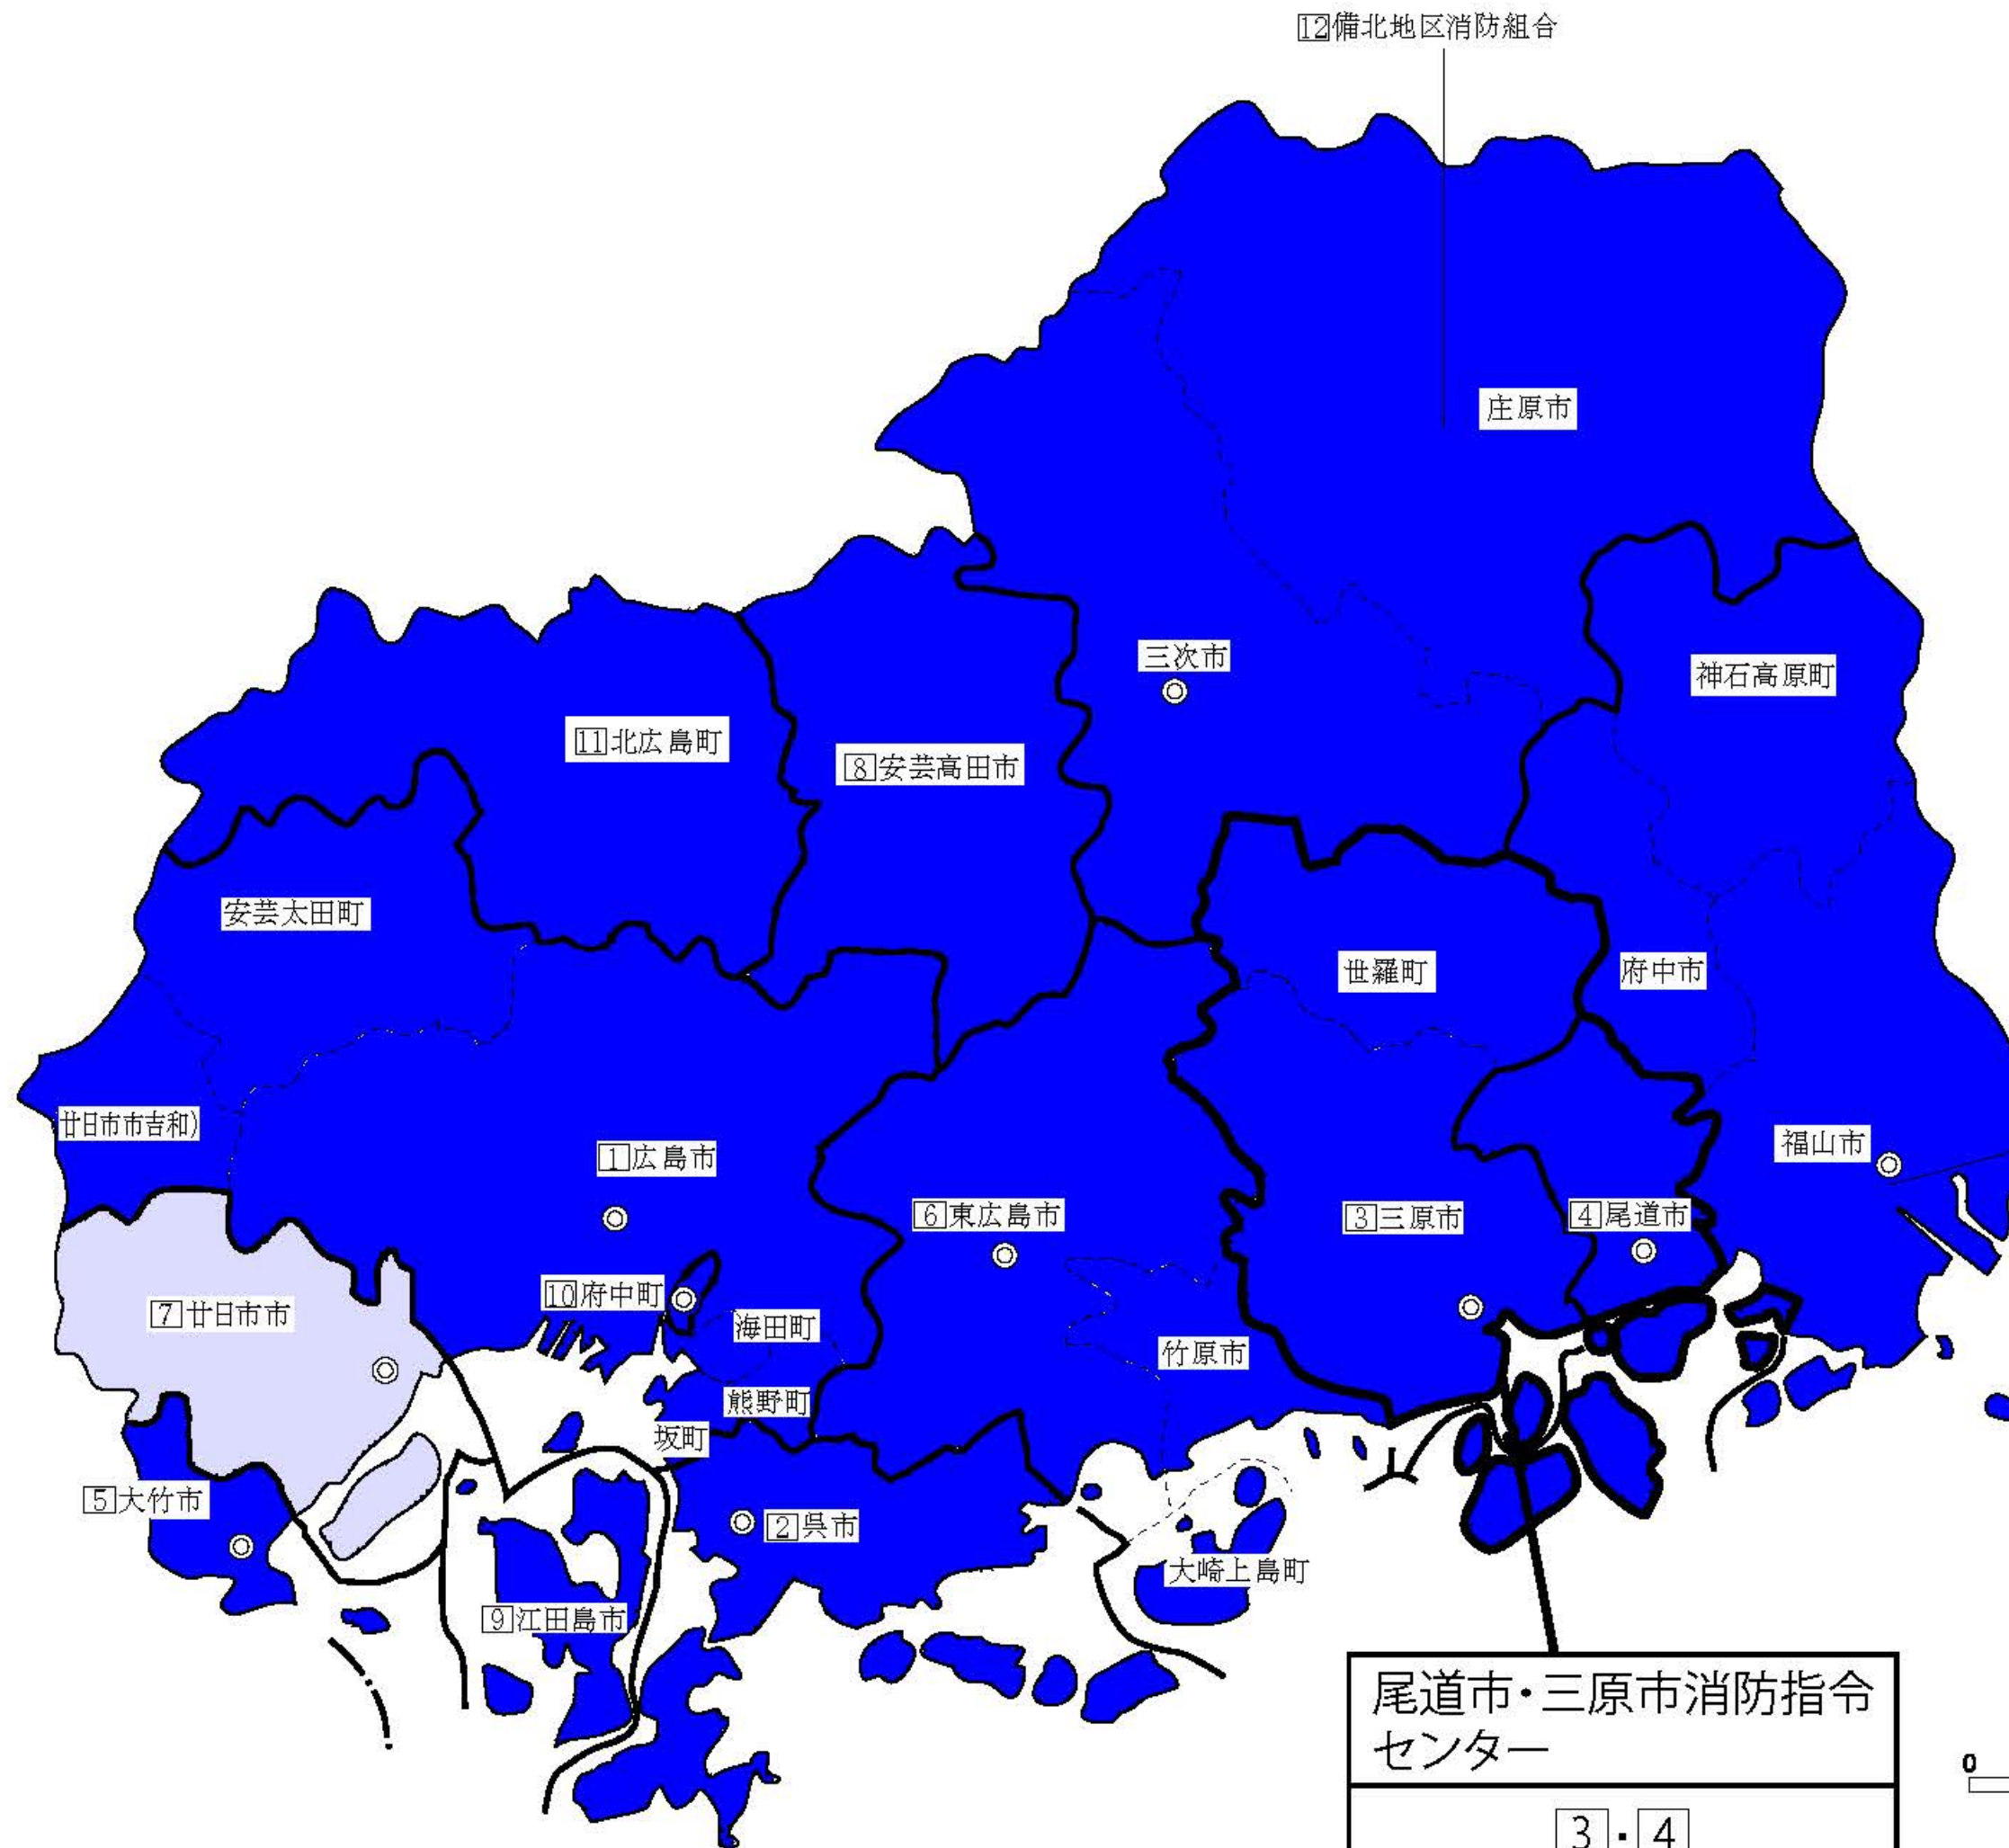

広島県

- 凡例
- 導入済
 - 2020年度までに導入予定
 - ◎ 本部所在地

福山地区消防組合

尾道市・三原市消防指令センター
3・4