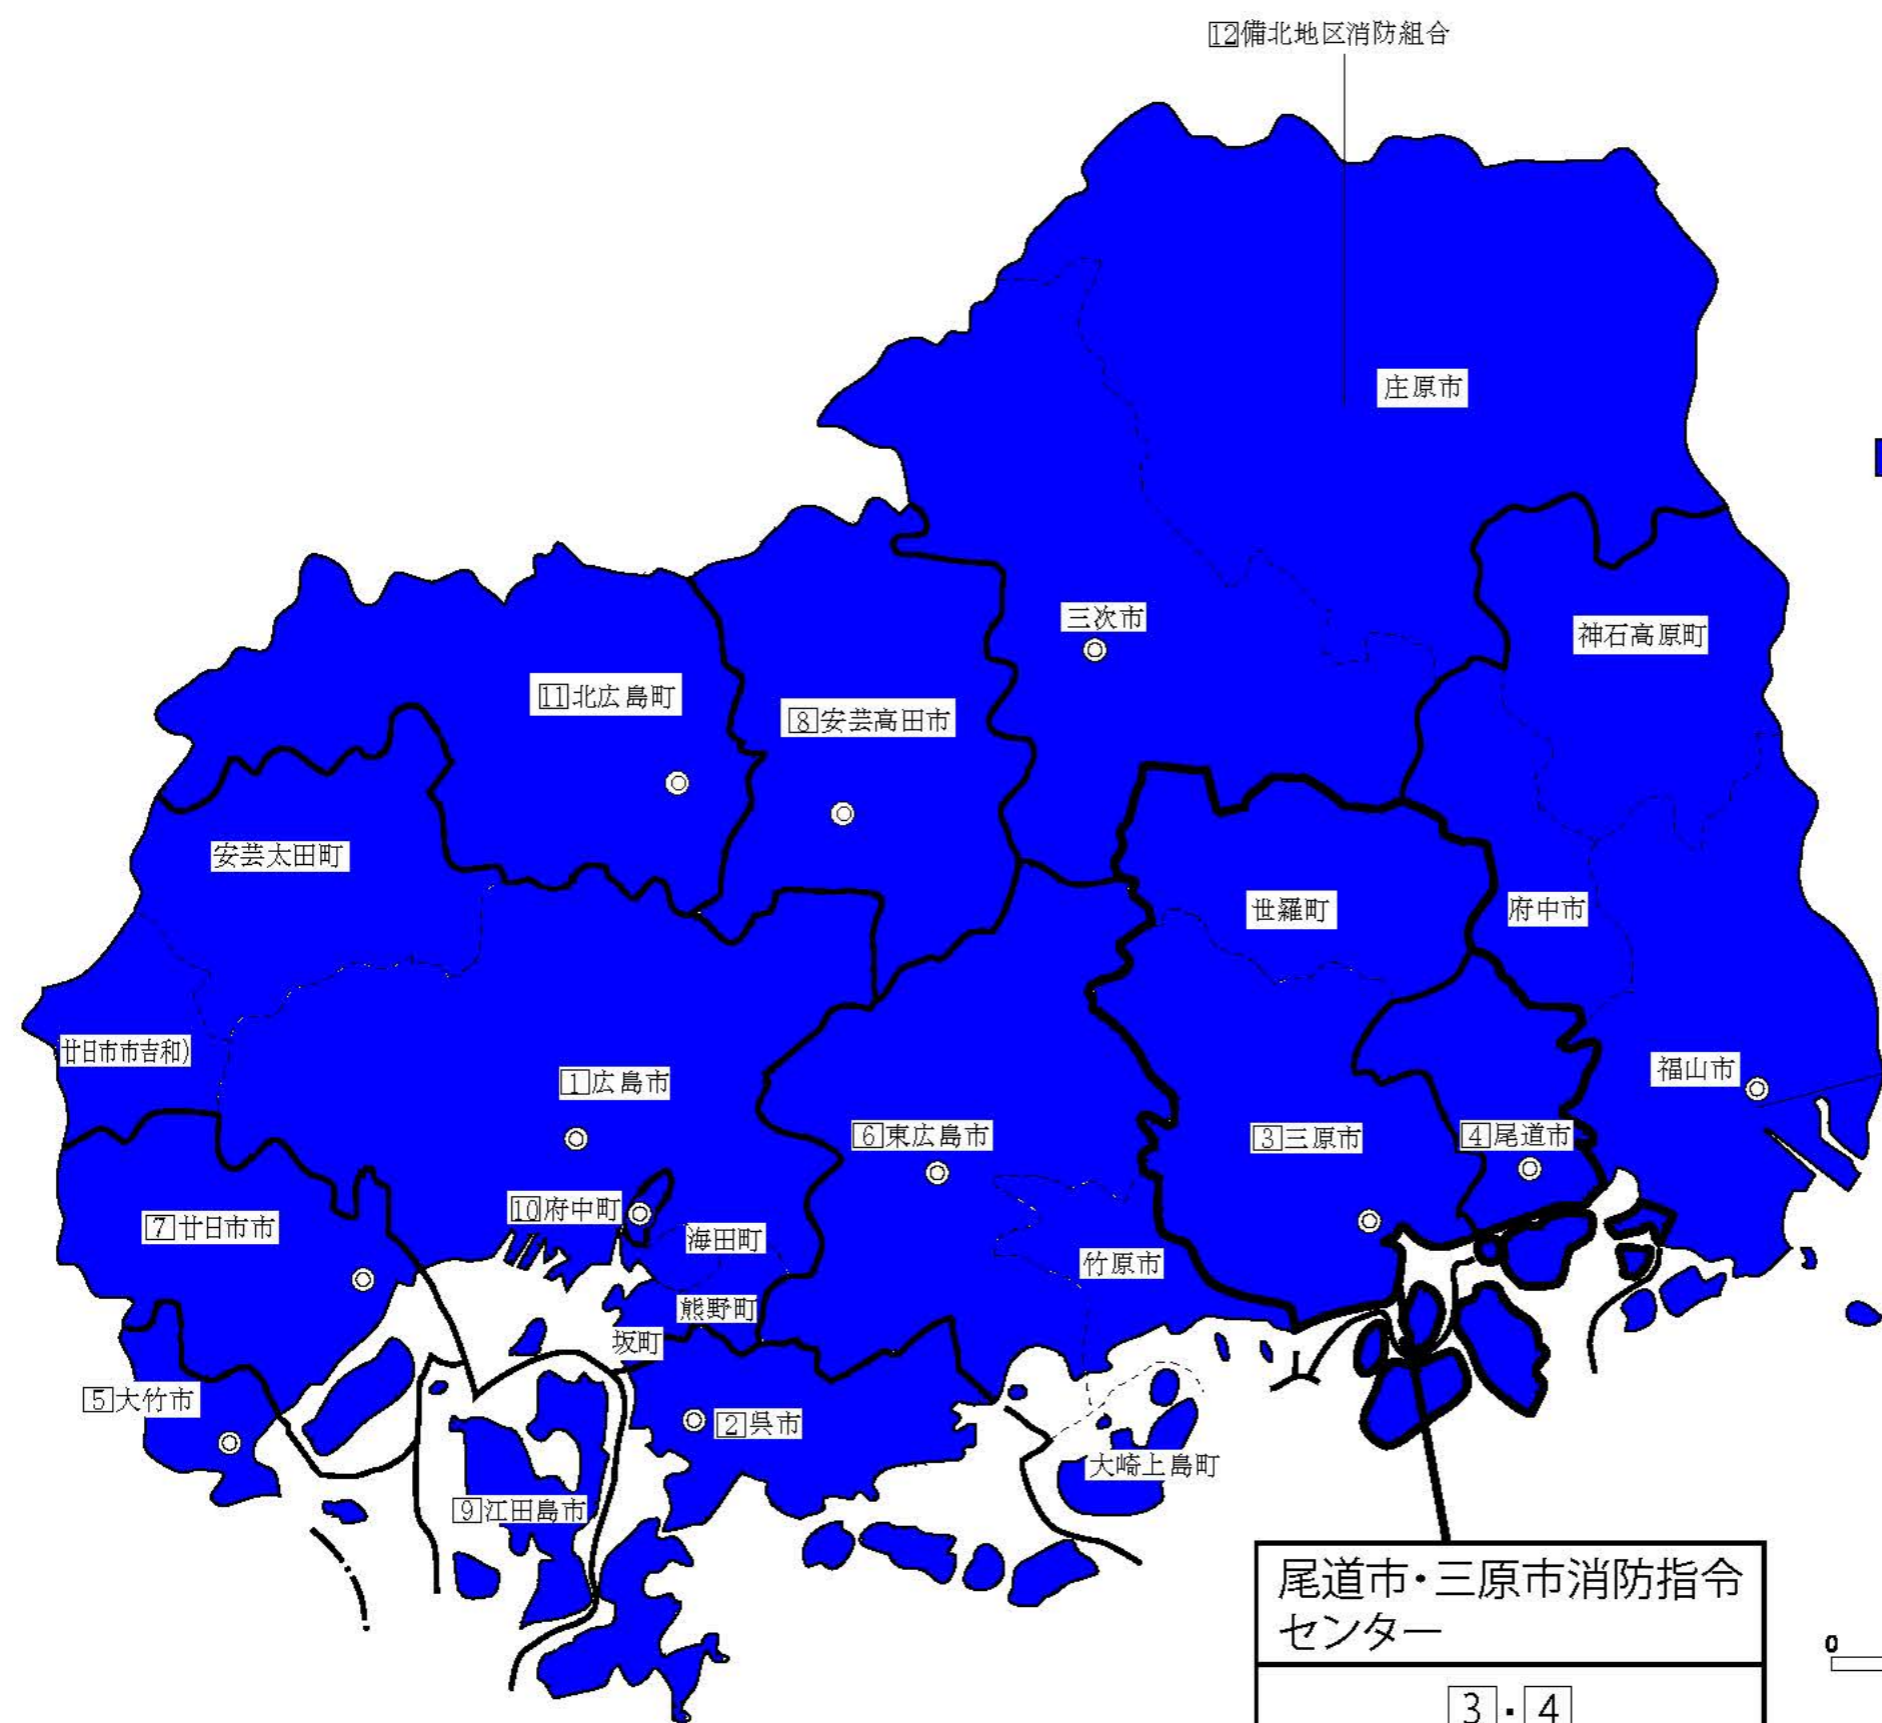

広島県

位置図

- 凡例
- 導入済
 - ◎ 本部所在地

尾道市・三原市消防指令センター
3・4