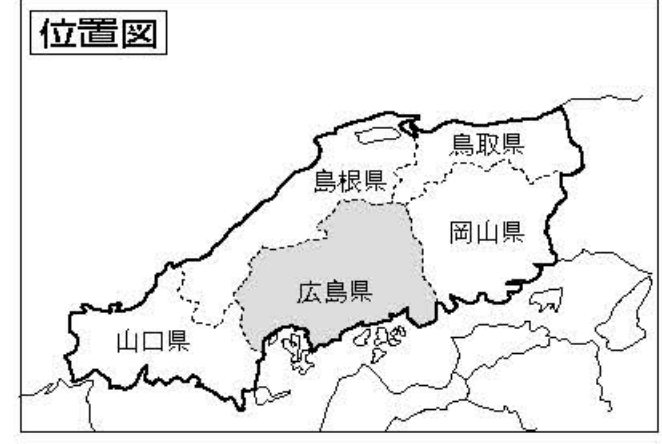

広島県

- 凡例
- 導入済
 - 2020年度までに導入予定
 - ◎ 本部所在地

福山地区消防組合

尾道市・三原市消防指令センター
3・4