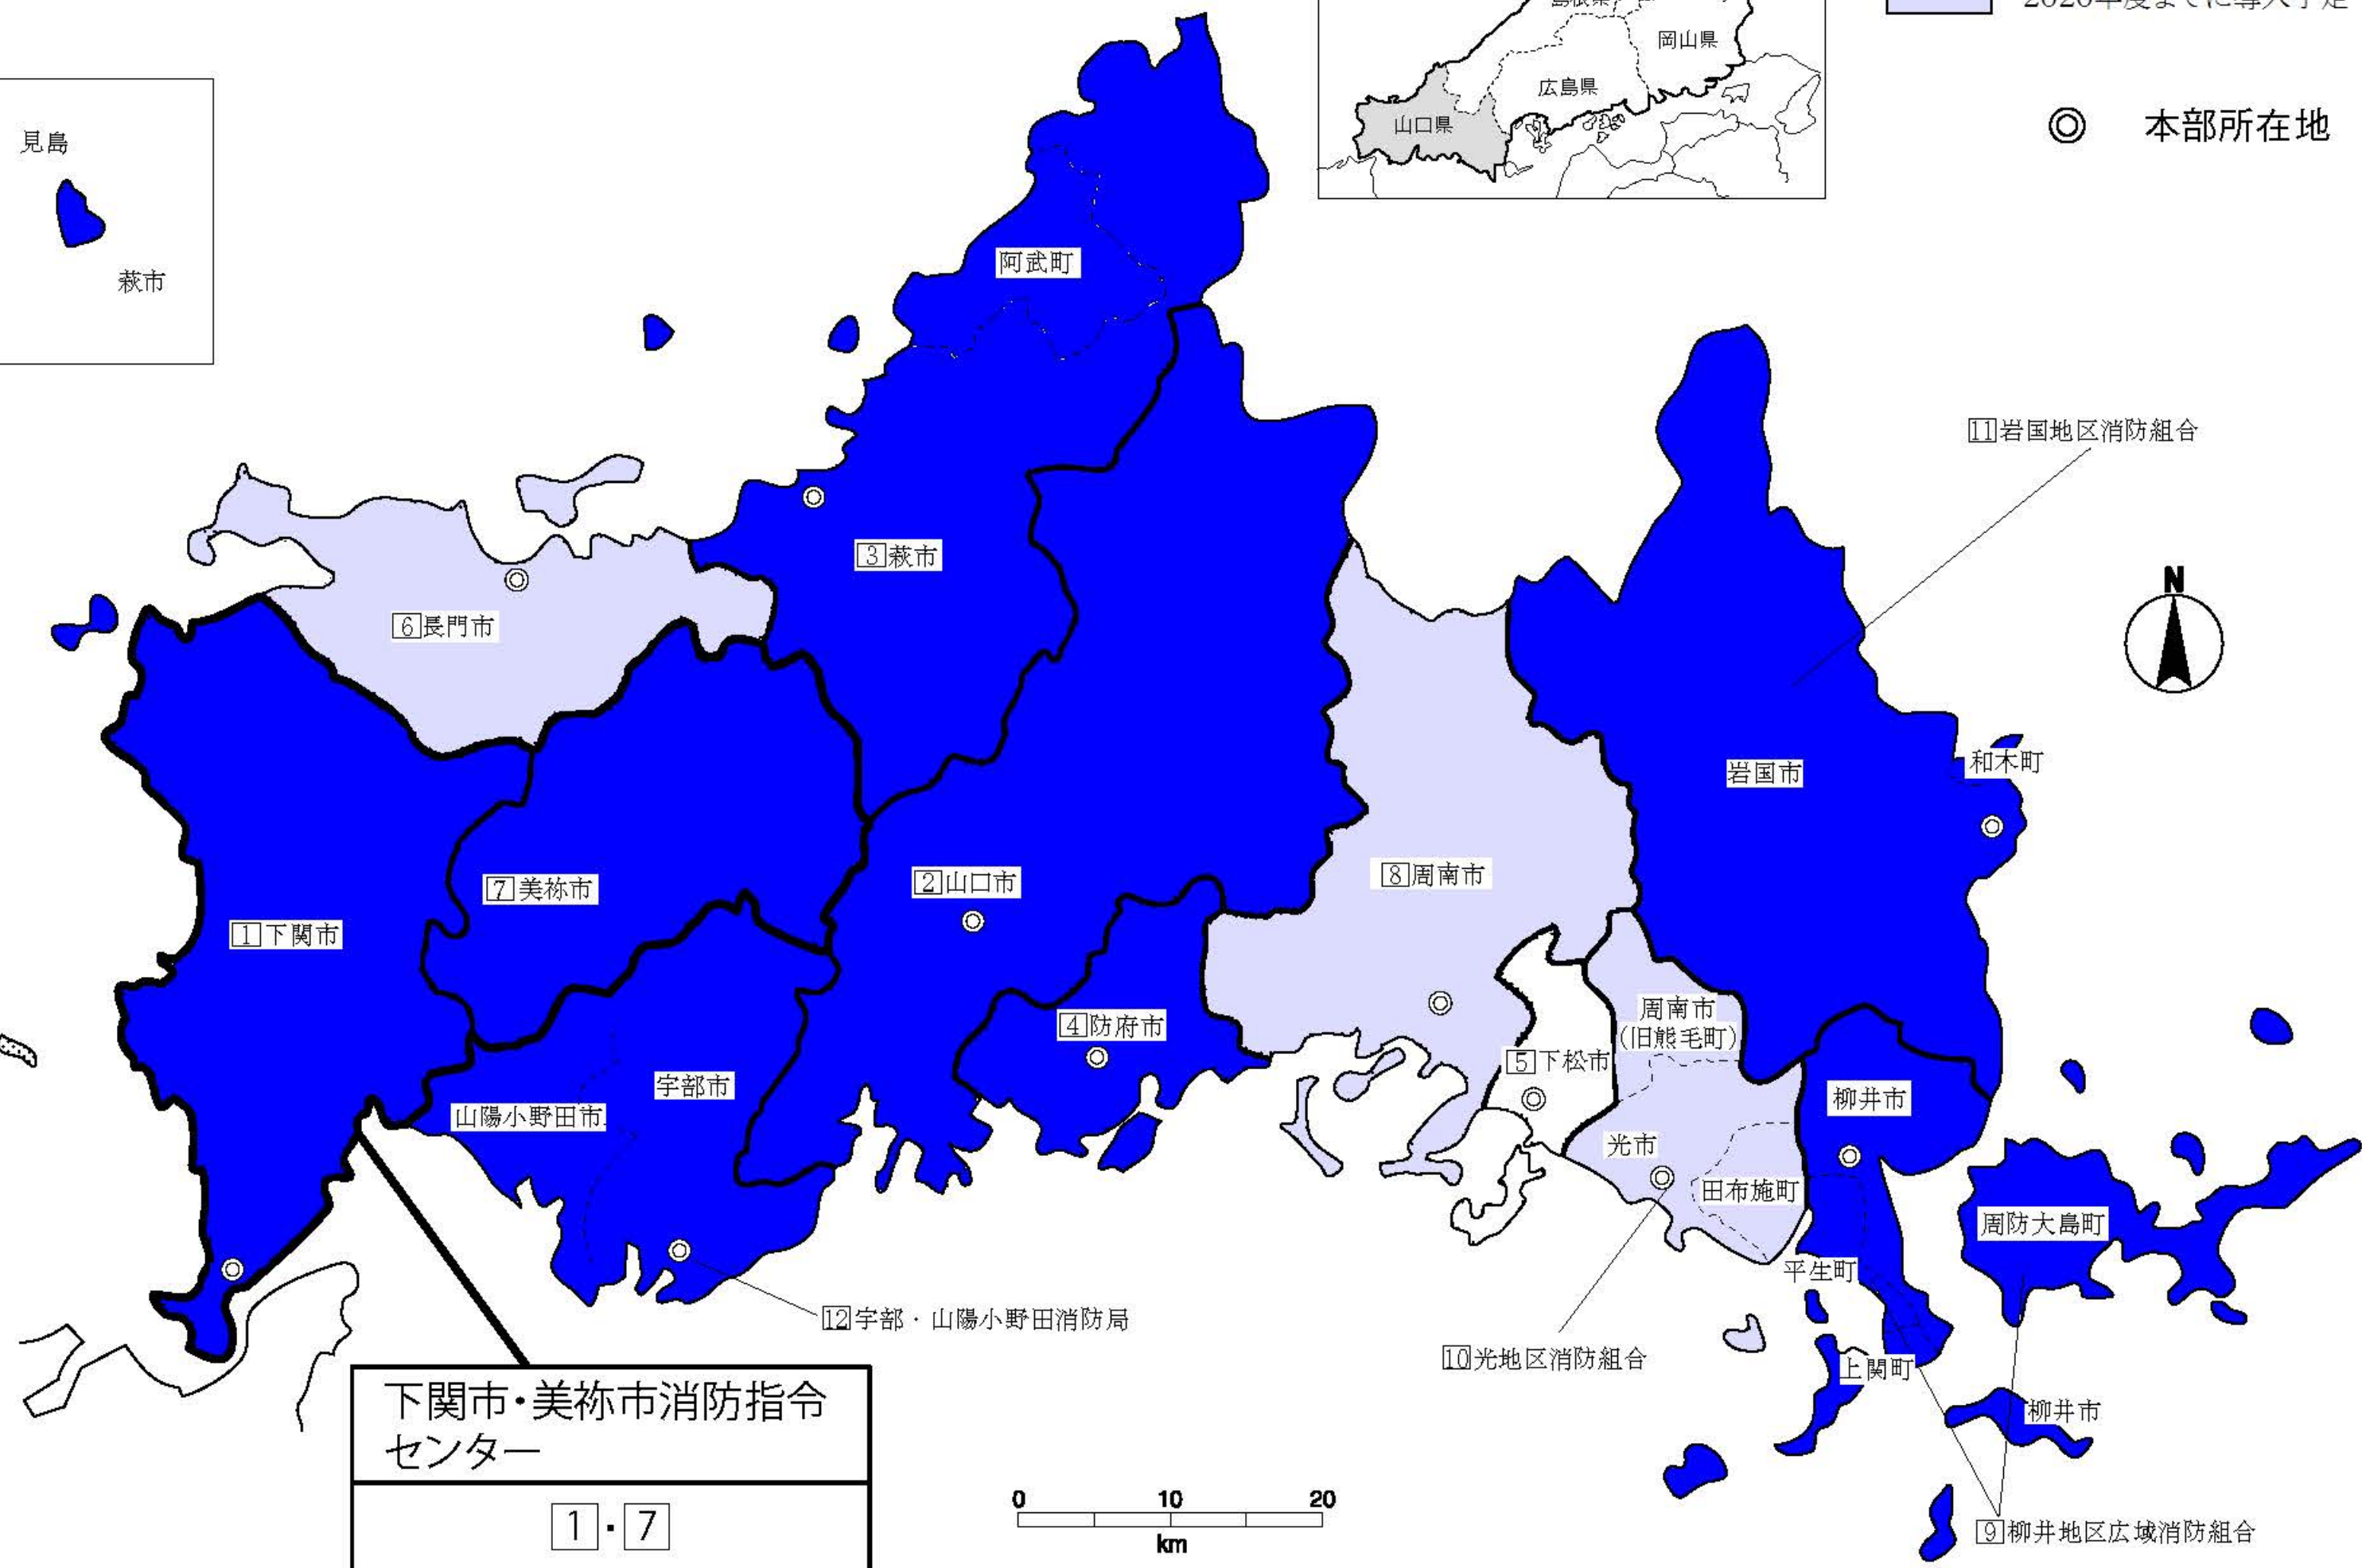

山口県

- 凡例
- 導入済
 - 2020年度までに導入予定
 - ◎ 本部所在地

下関市・美祢市消防指令センター
1・7