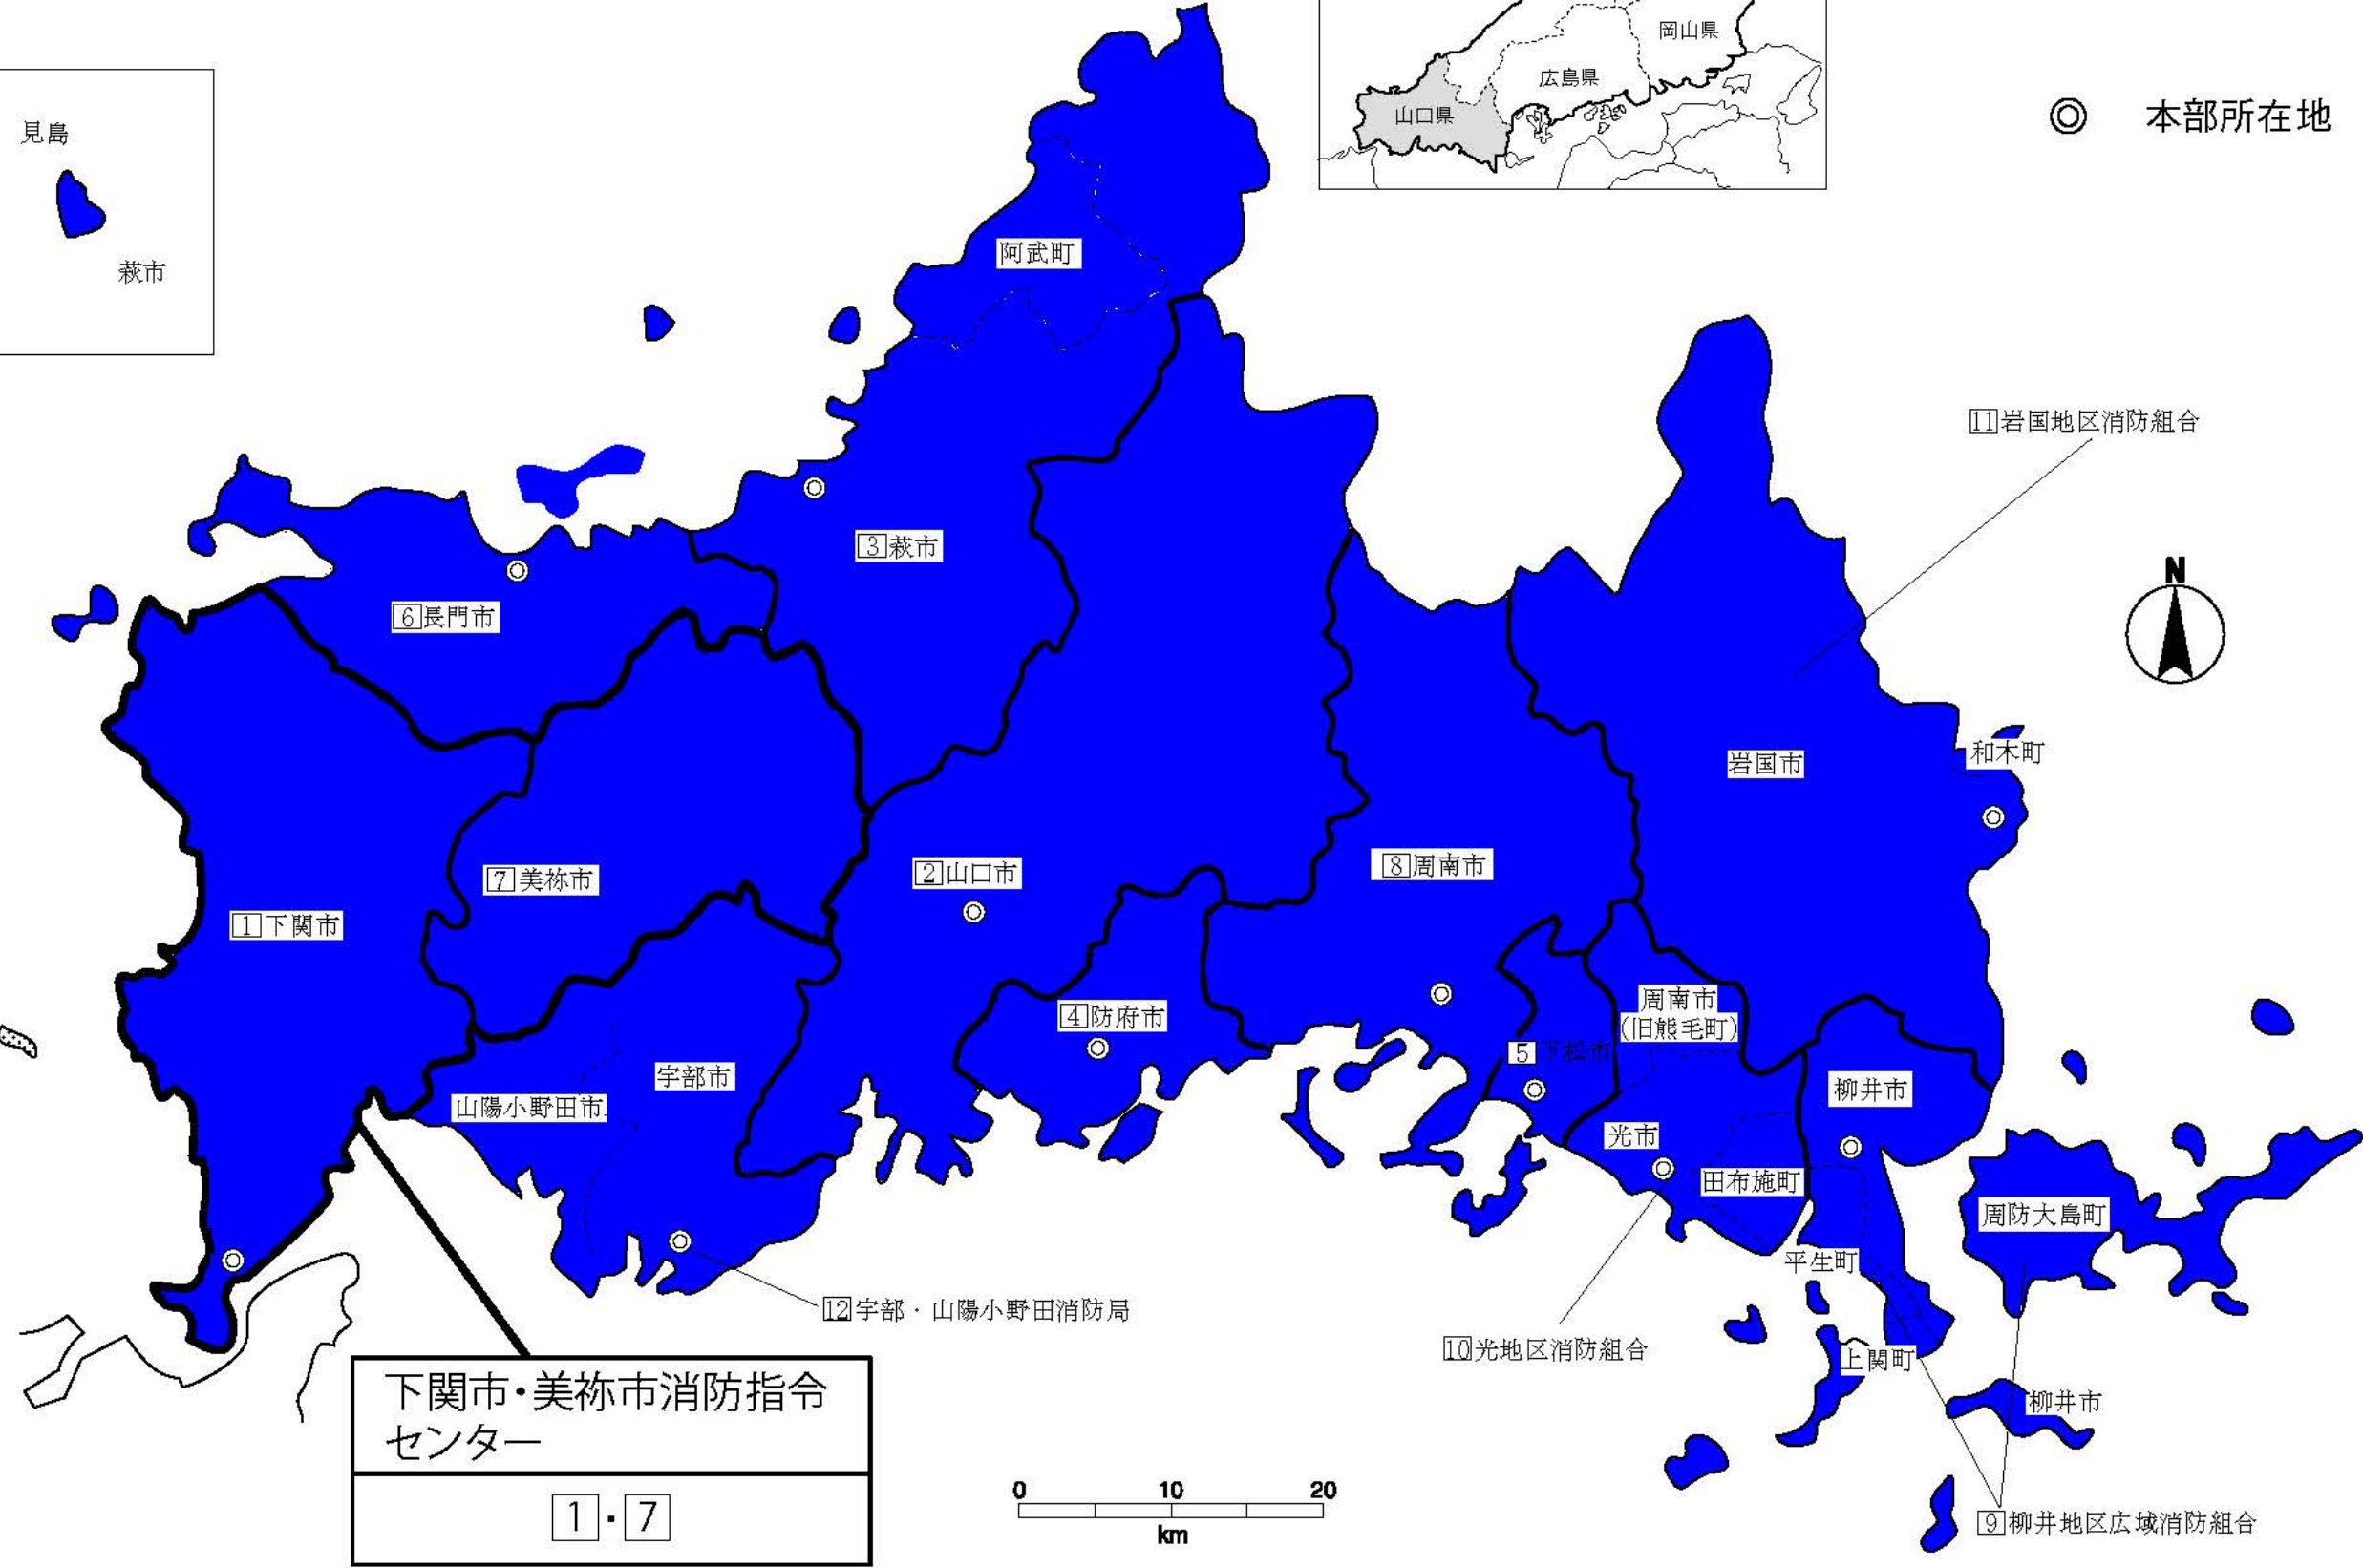

山口県

位置図

凡例

■ 導入済

◎ 本部所在地

下関市・美祢市消防指令センター
1・7

12 宇部・山陽小野田消防局

10 光地区消防組合

9 柳井地区広域消防組合

11 岩国地区消防組合