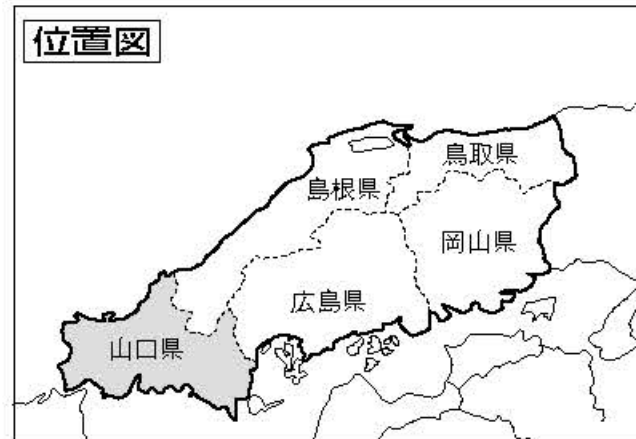

山口県

- 凡例
- 導入済
 - 2020年度までに導入予定
 - ◎ 本部所在地

下関市・美祢市消防指令センター
1・7