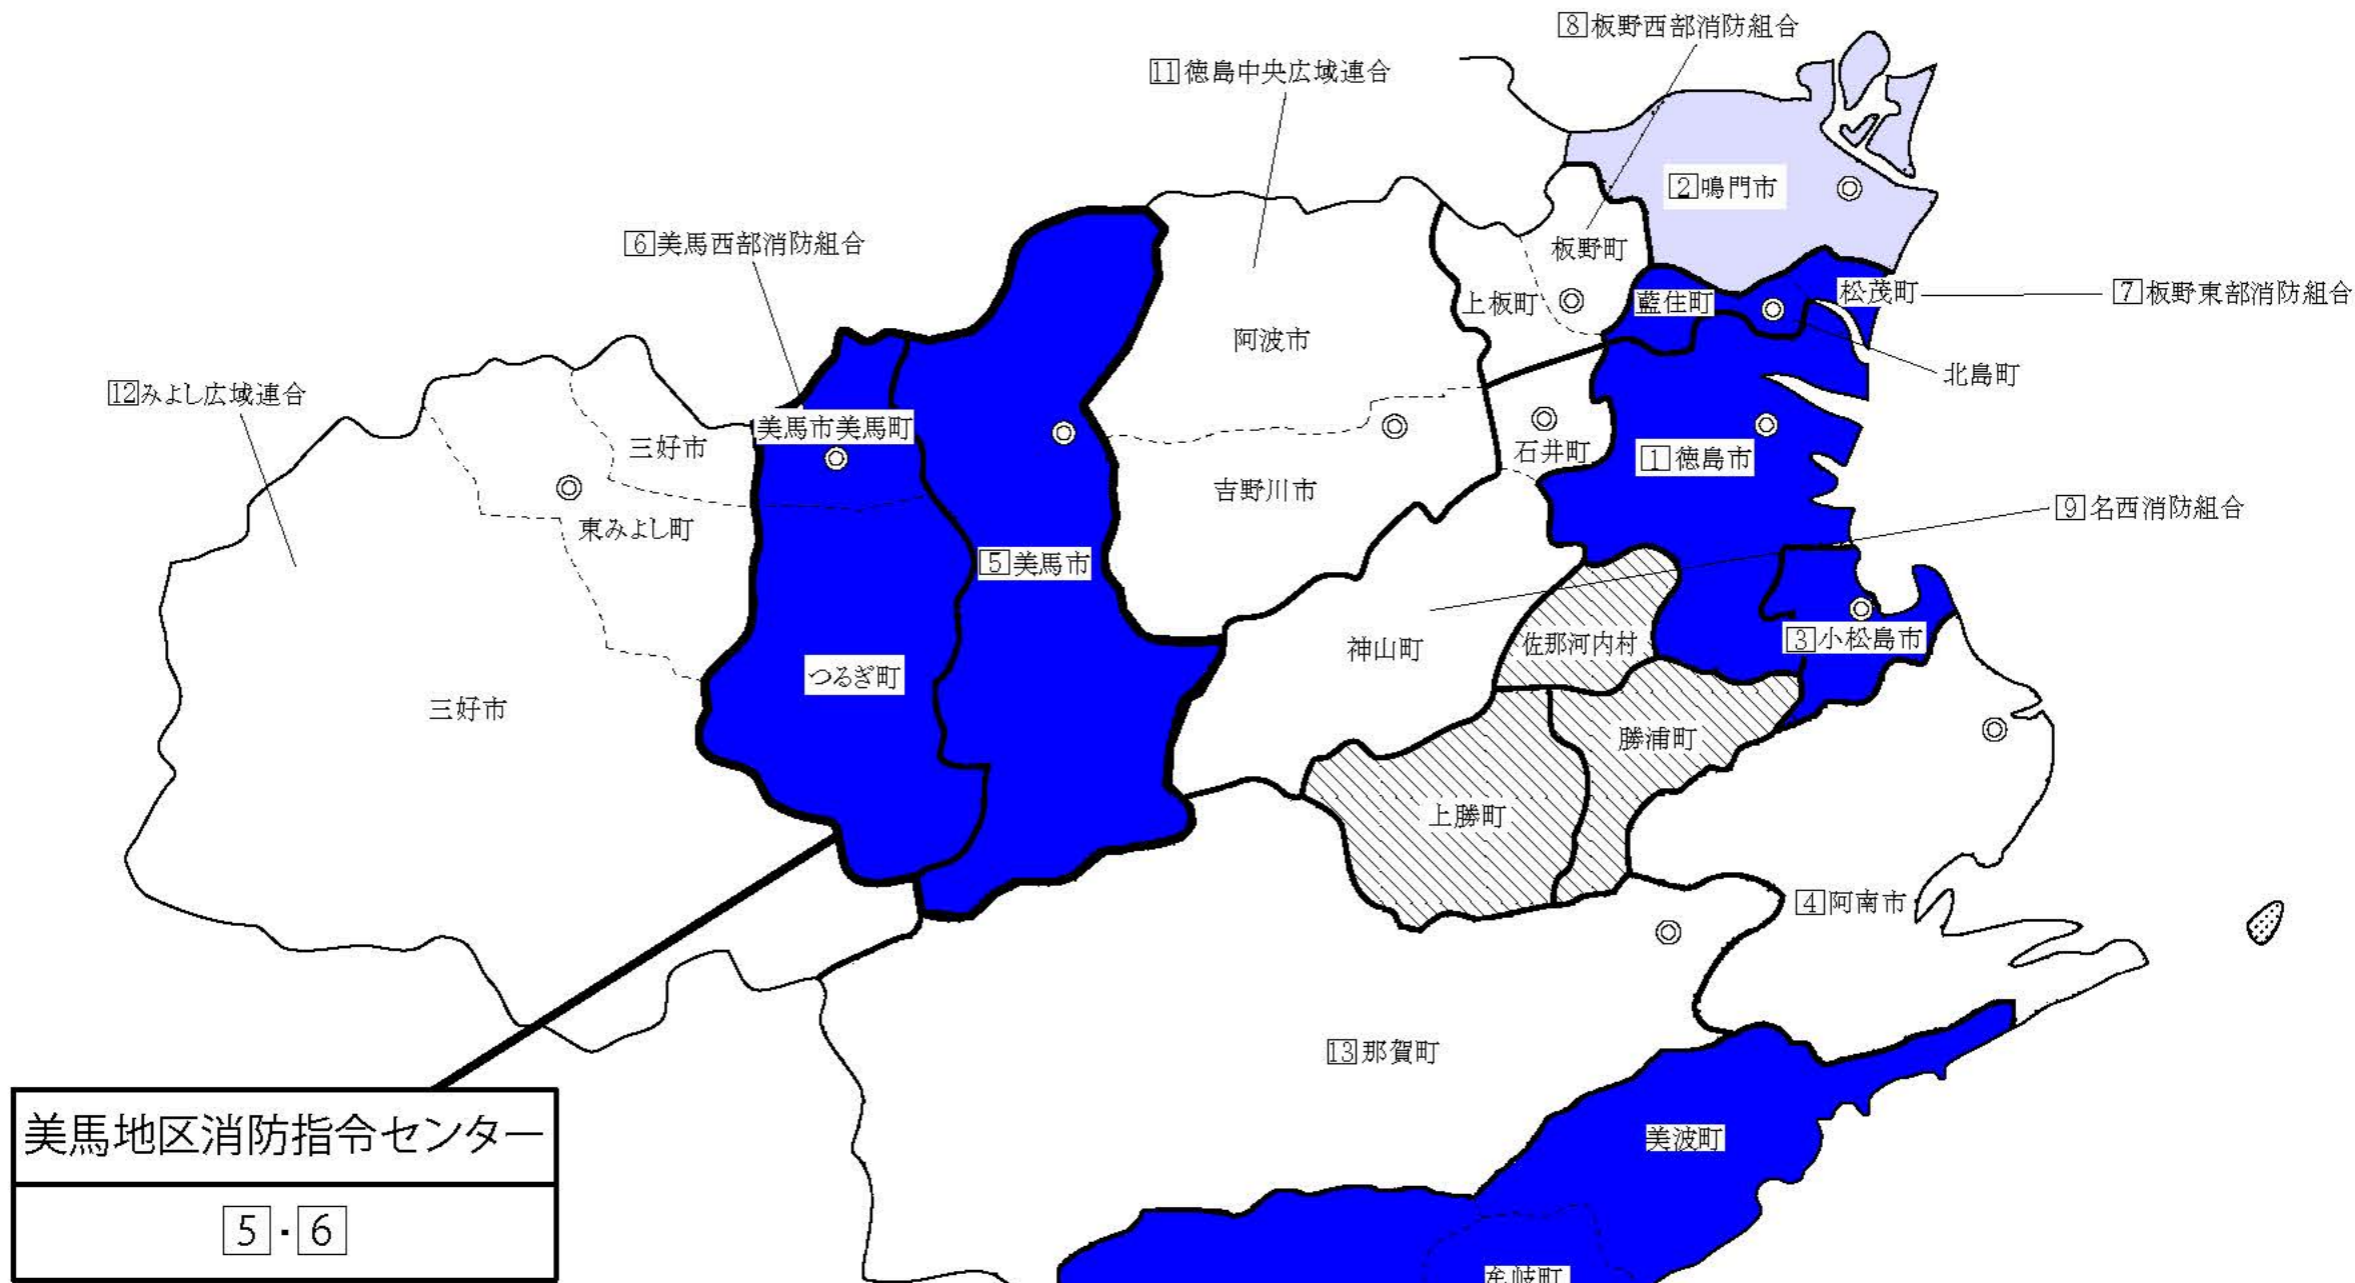

徳島県

美馬地区消防指令センター
5・6

- 凡 例
- 導入済
 - 2022年度までに導入予定
 - ▨ 非常備
 - ◎ 本部所在地