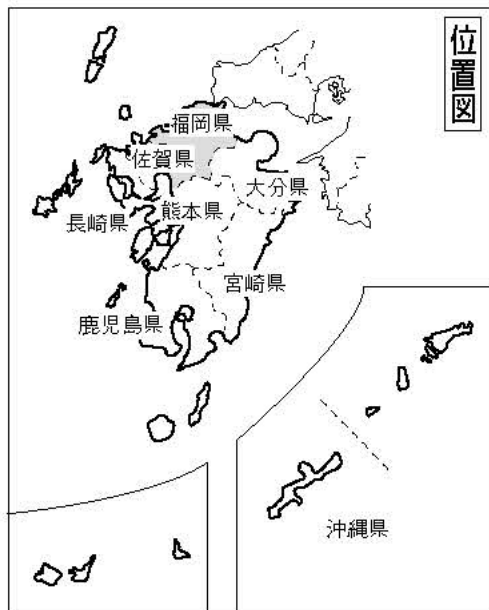

福岡県

凡例

- 導入済
- 2022年度までに導入予定

◎ 本部所在地

福岡都市圏消防共同指令センター

2・15・21・22・23

筑後地域消防指令センター

3・5・6・9・12・17・20