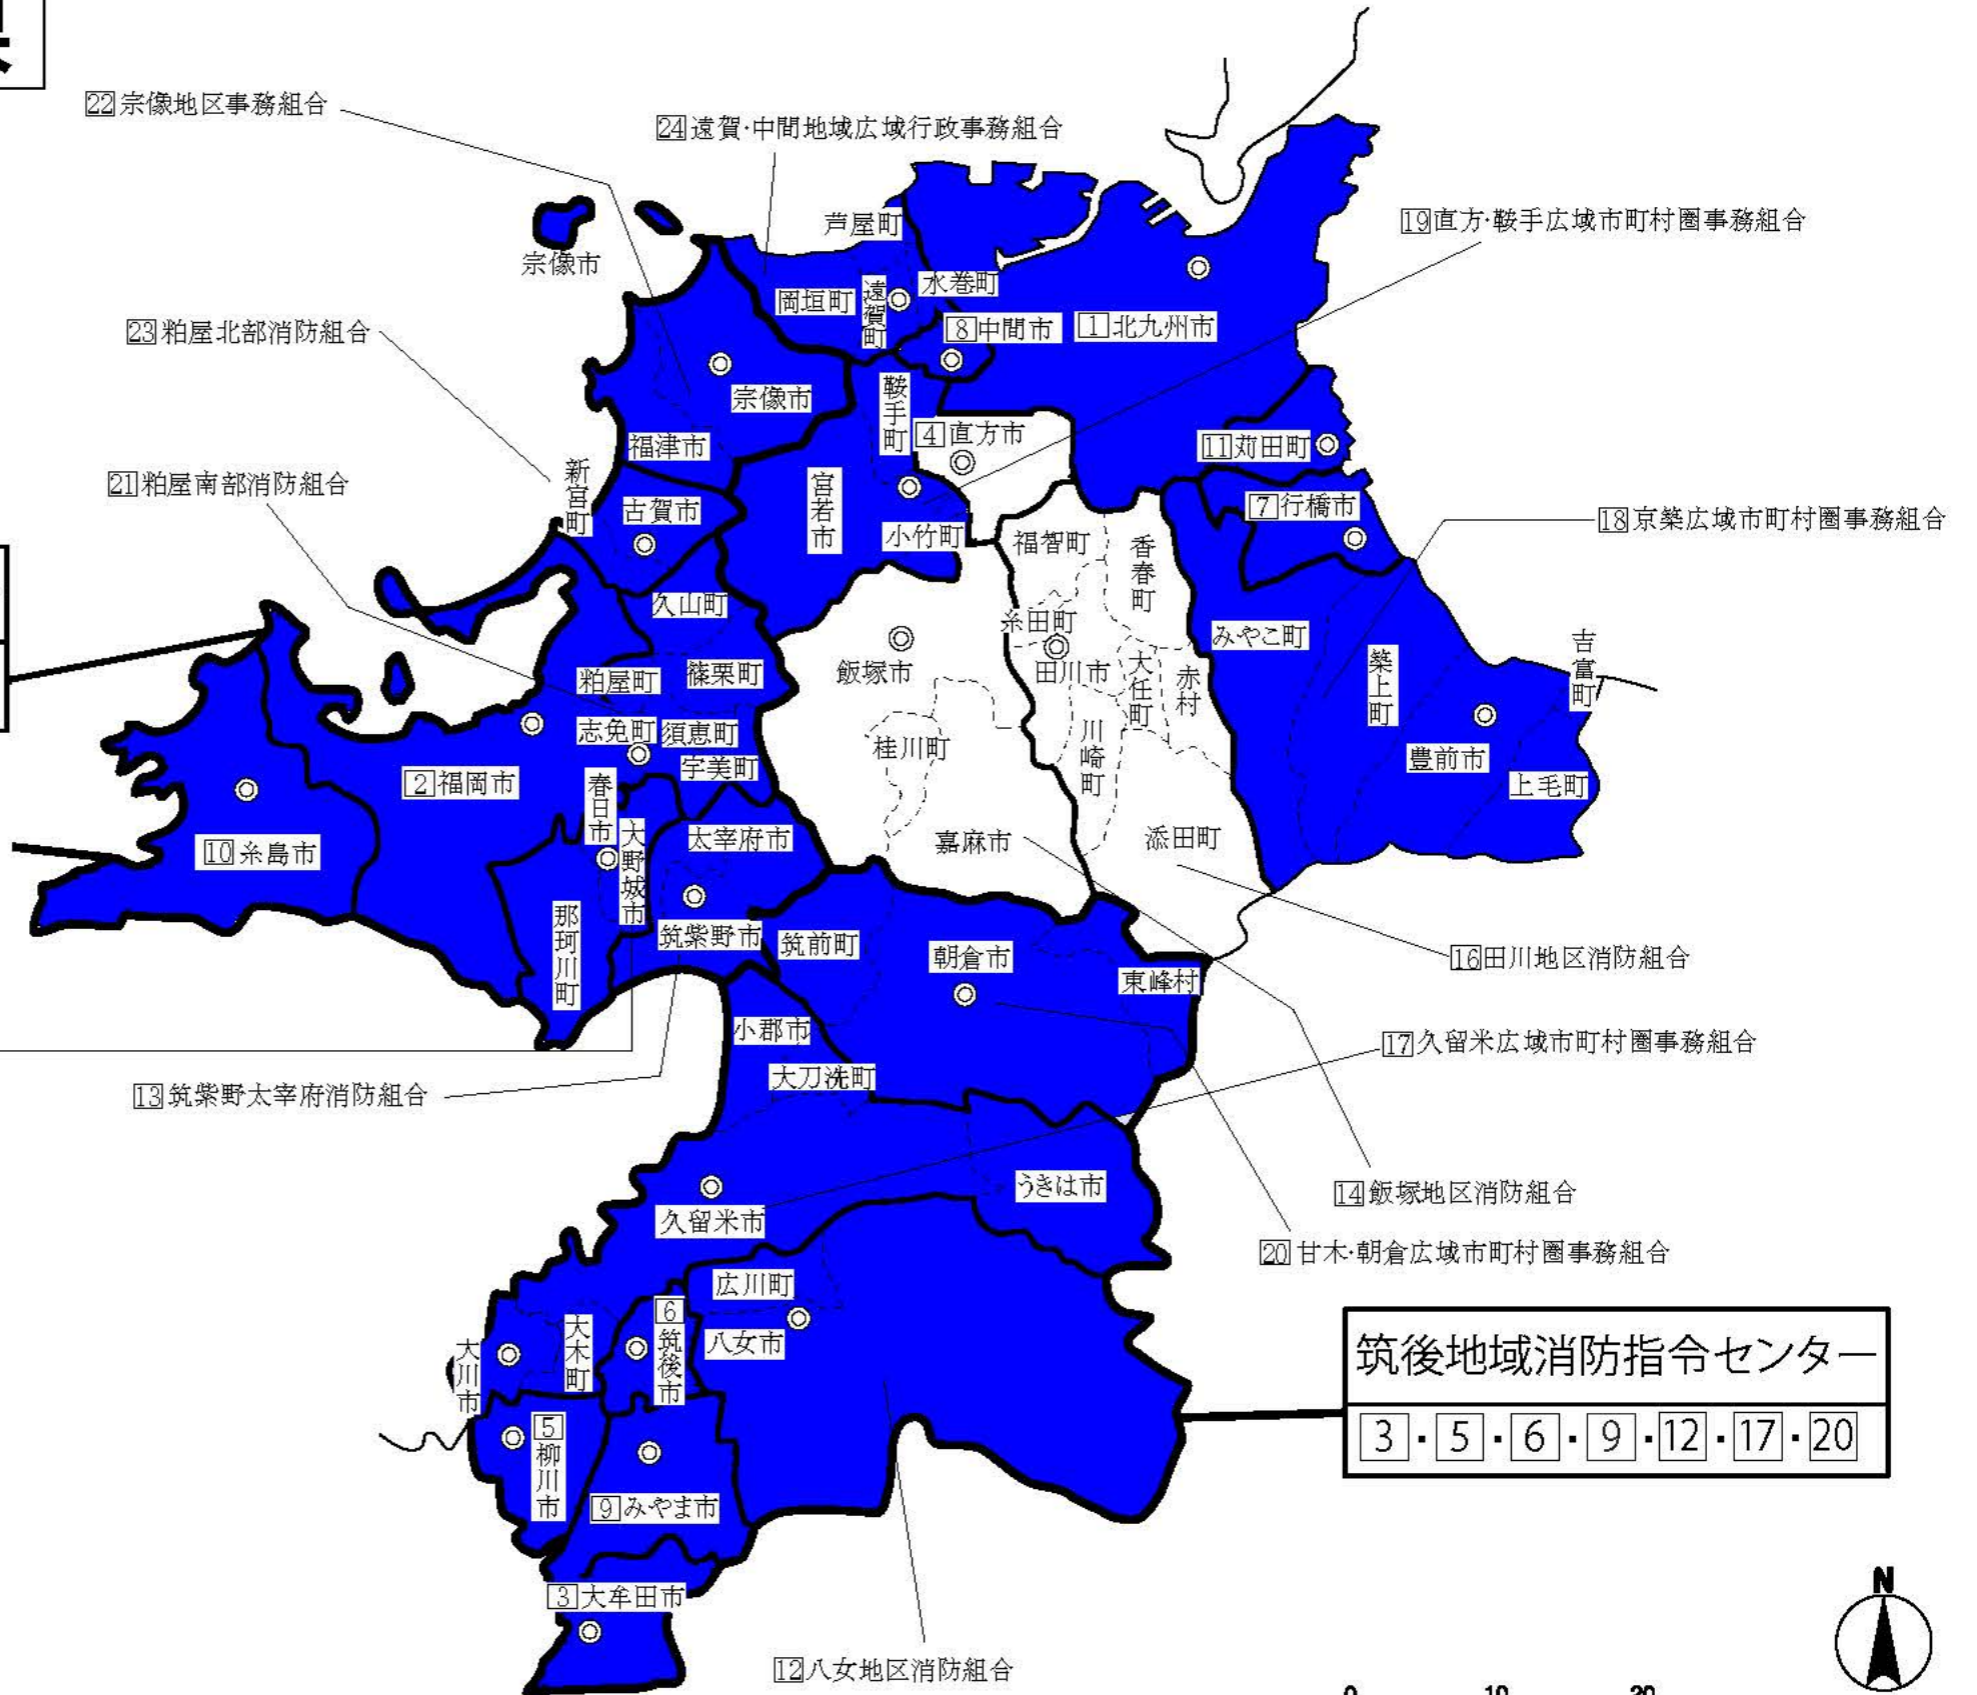

福岡県

凡例

導入済

2023年度中に導入予定

◎ 本部所在地

福岡都市圏消防共同指令センター

2・15・21・22・23

筑後地域消防指令センター

3・5・6・9・12・17・20