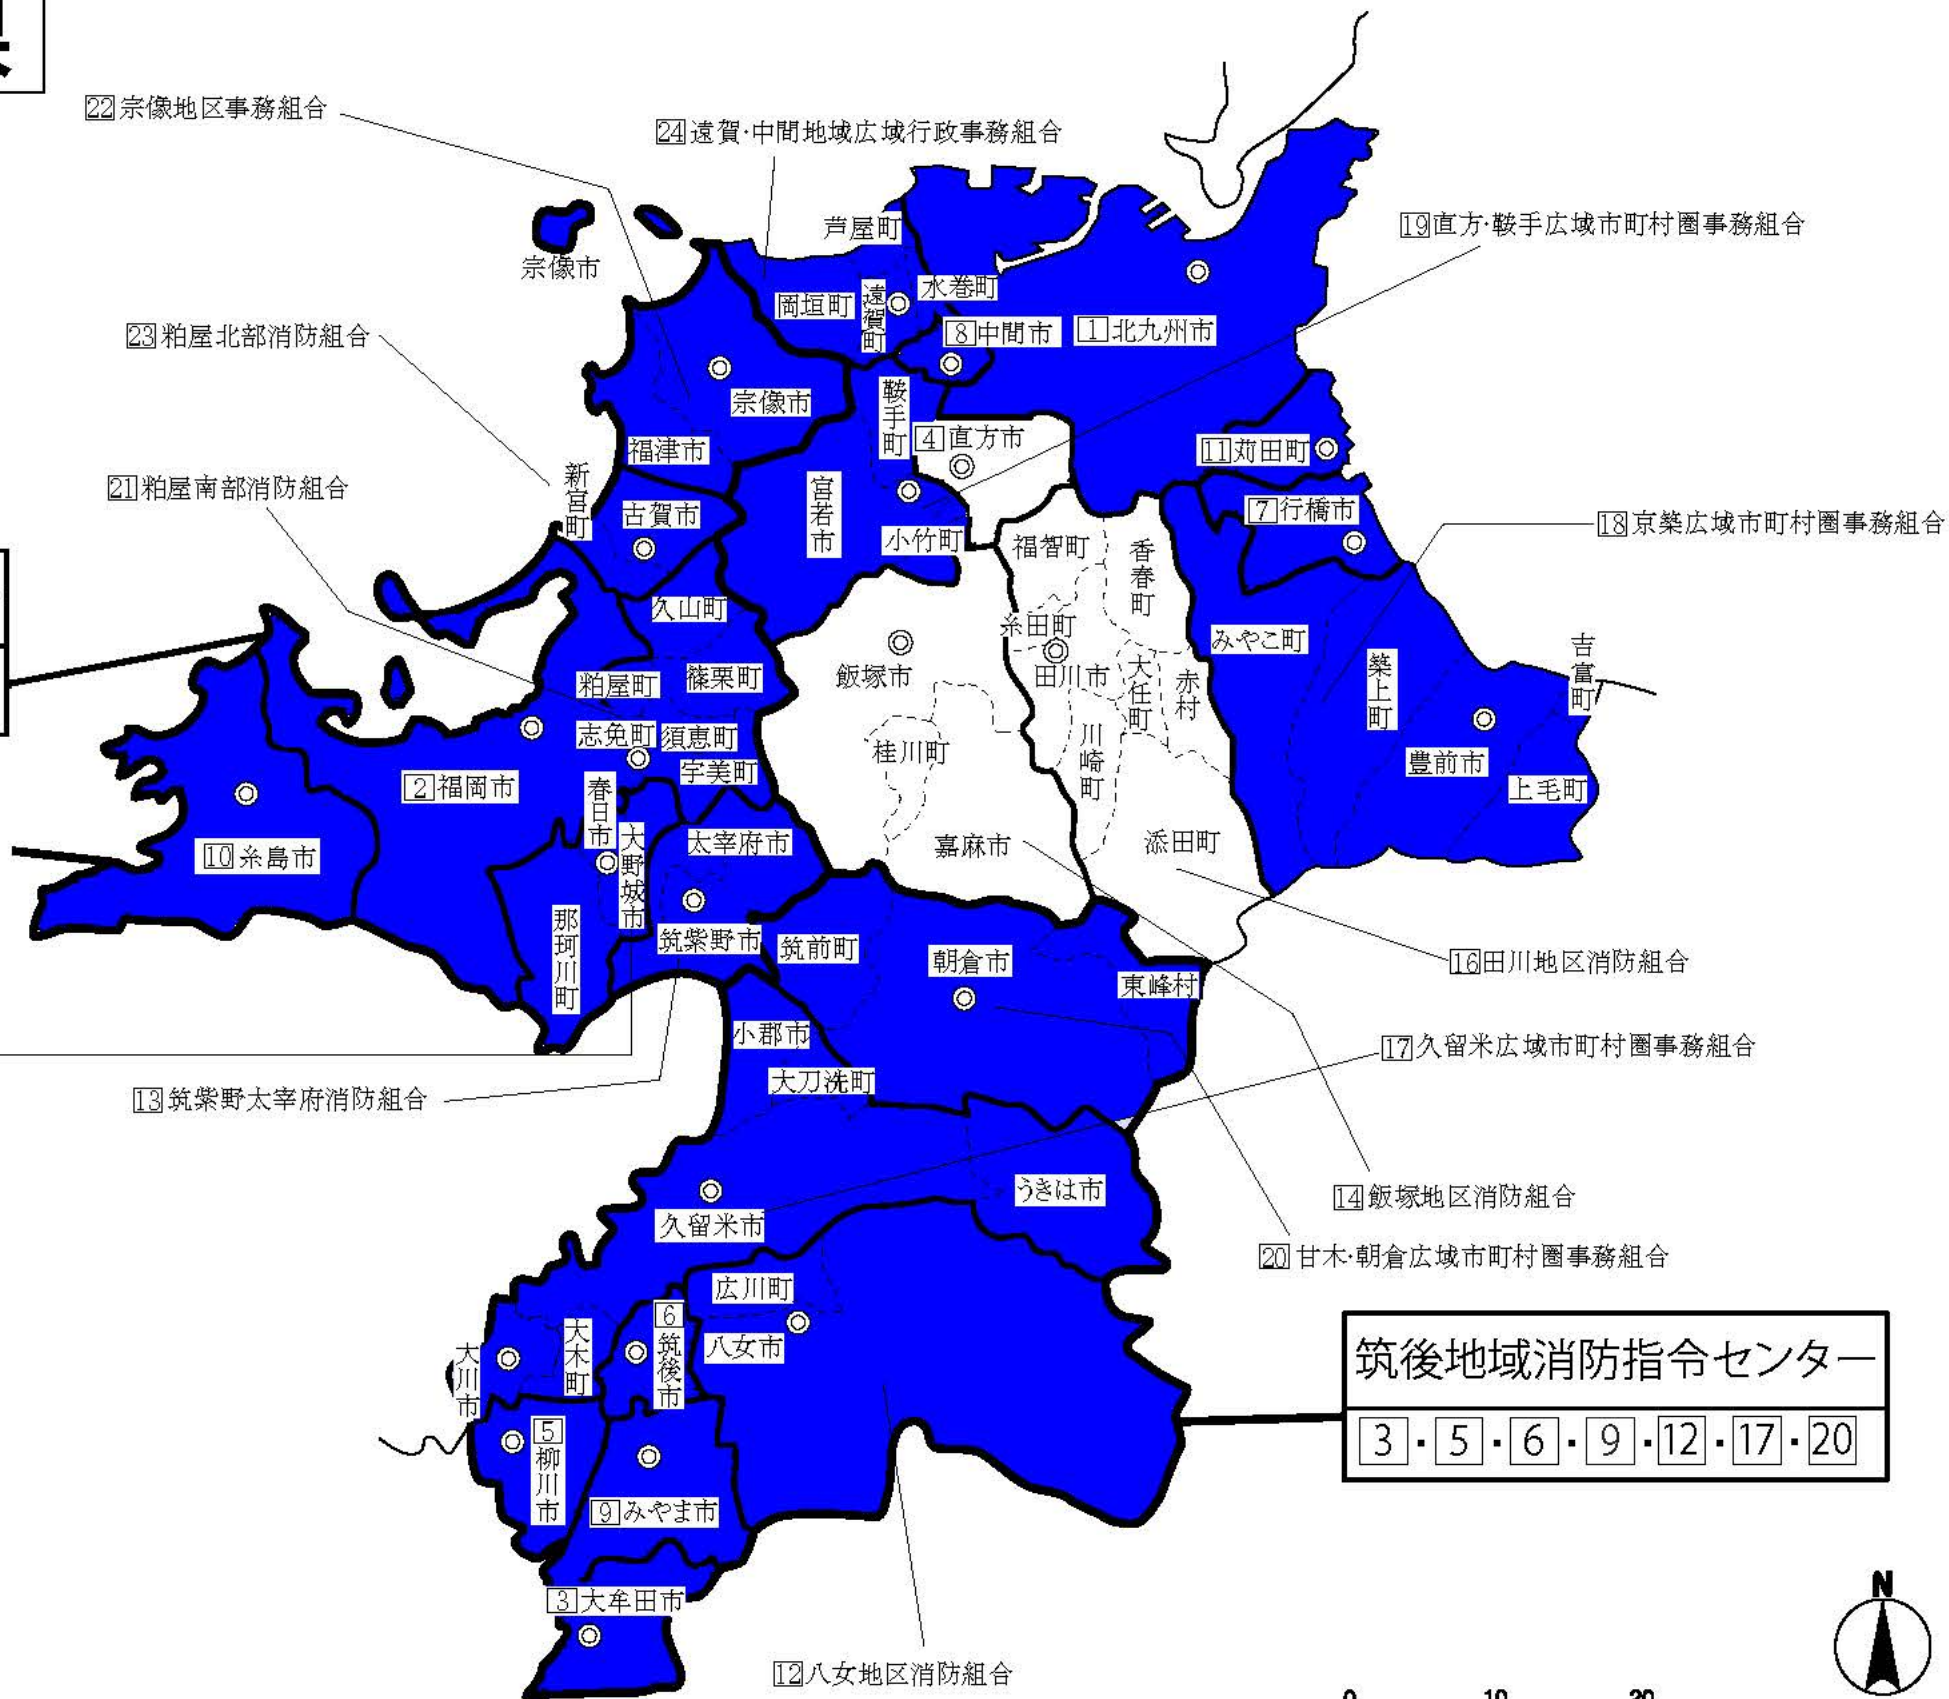

福岡県

凡例

- 導入済
- 2022年度までに導入予定

◎ 本部所在地

福岡都市圏消防共同指令センター

2・15・21・22・23

筑後地域消防指令センター

3・5・6・9・12・17・20