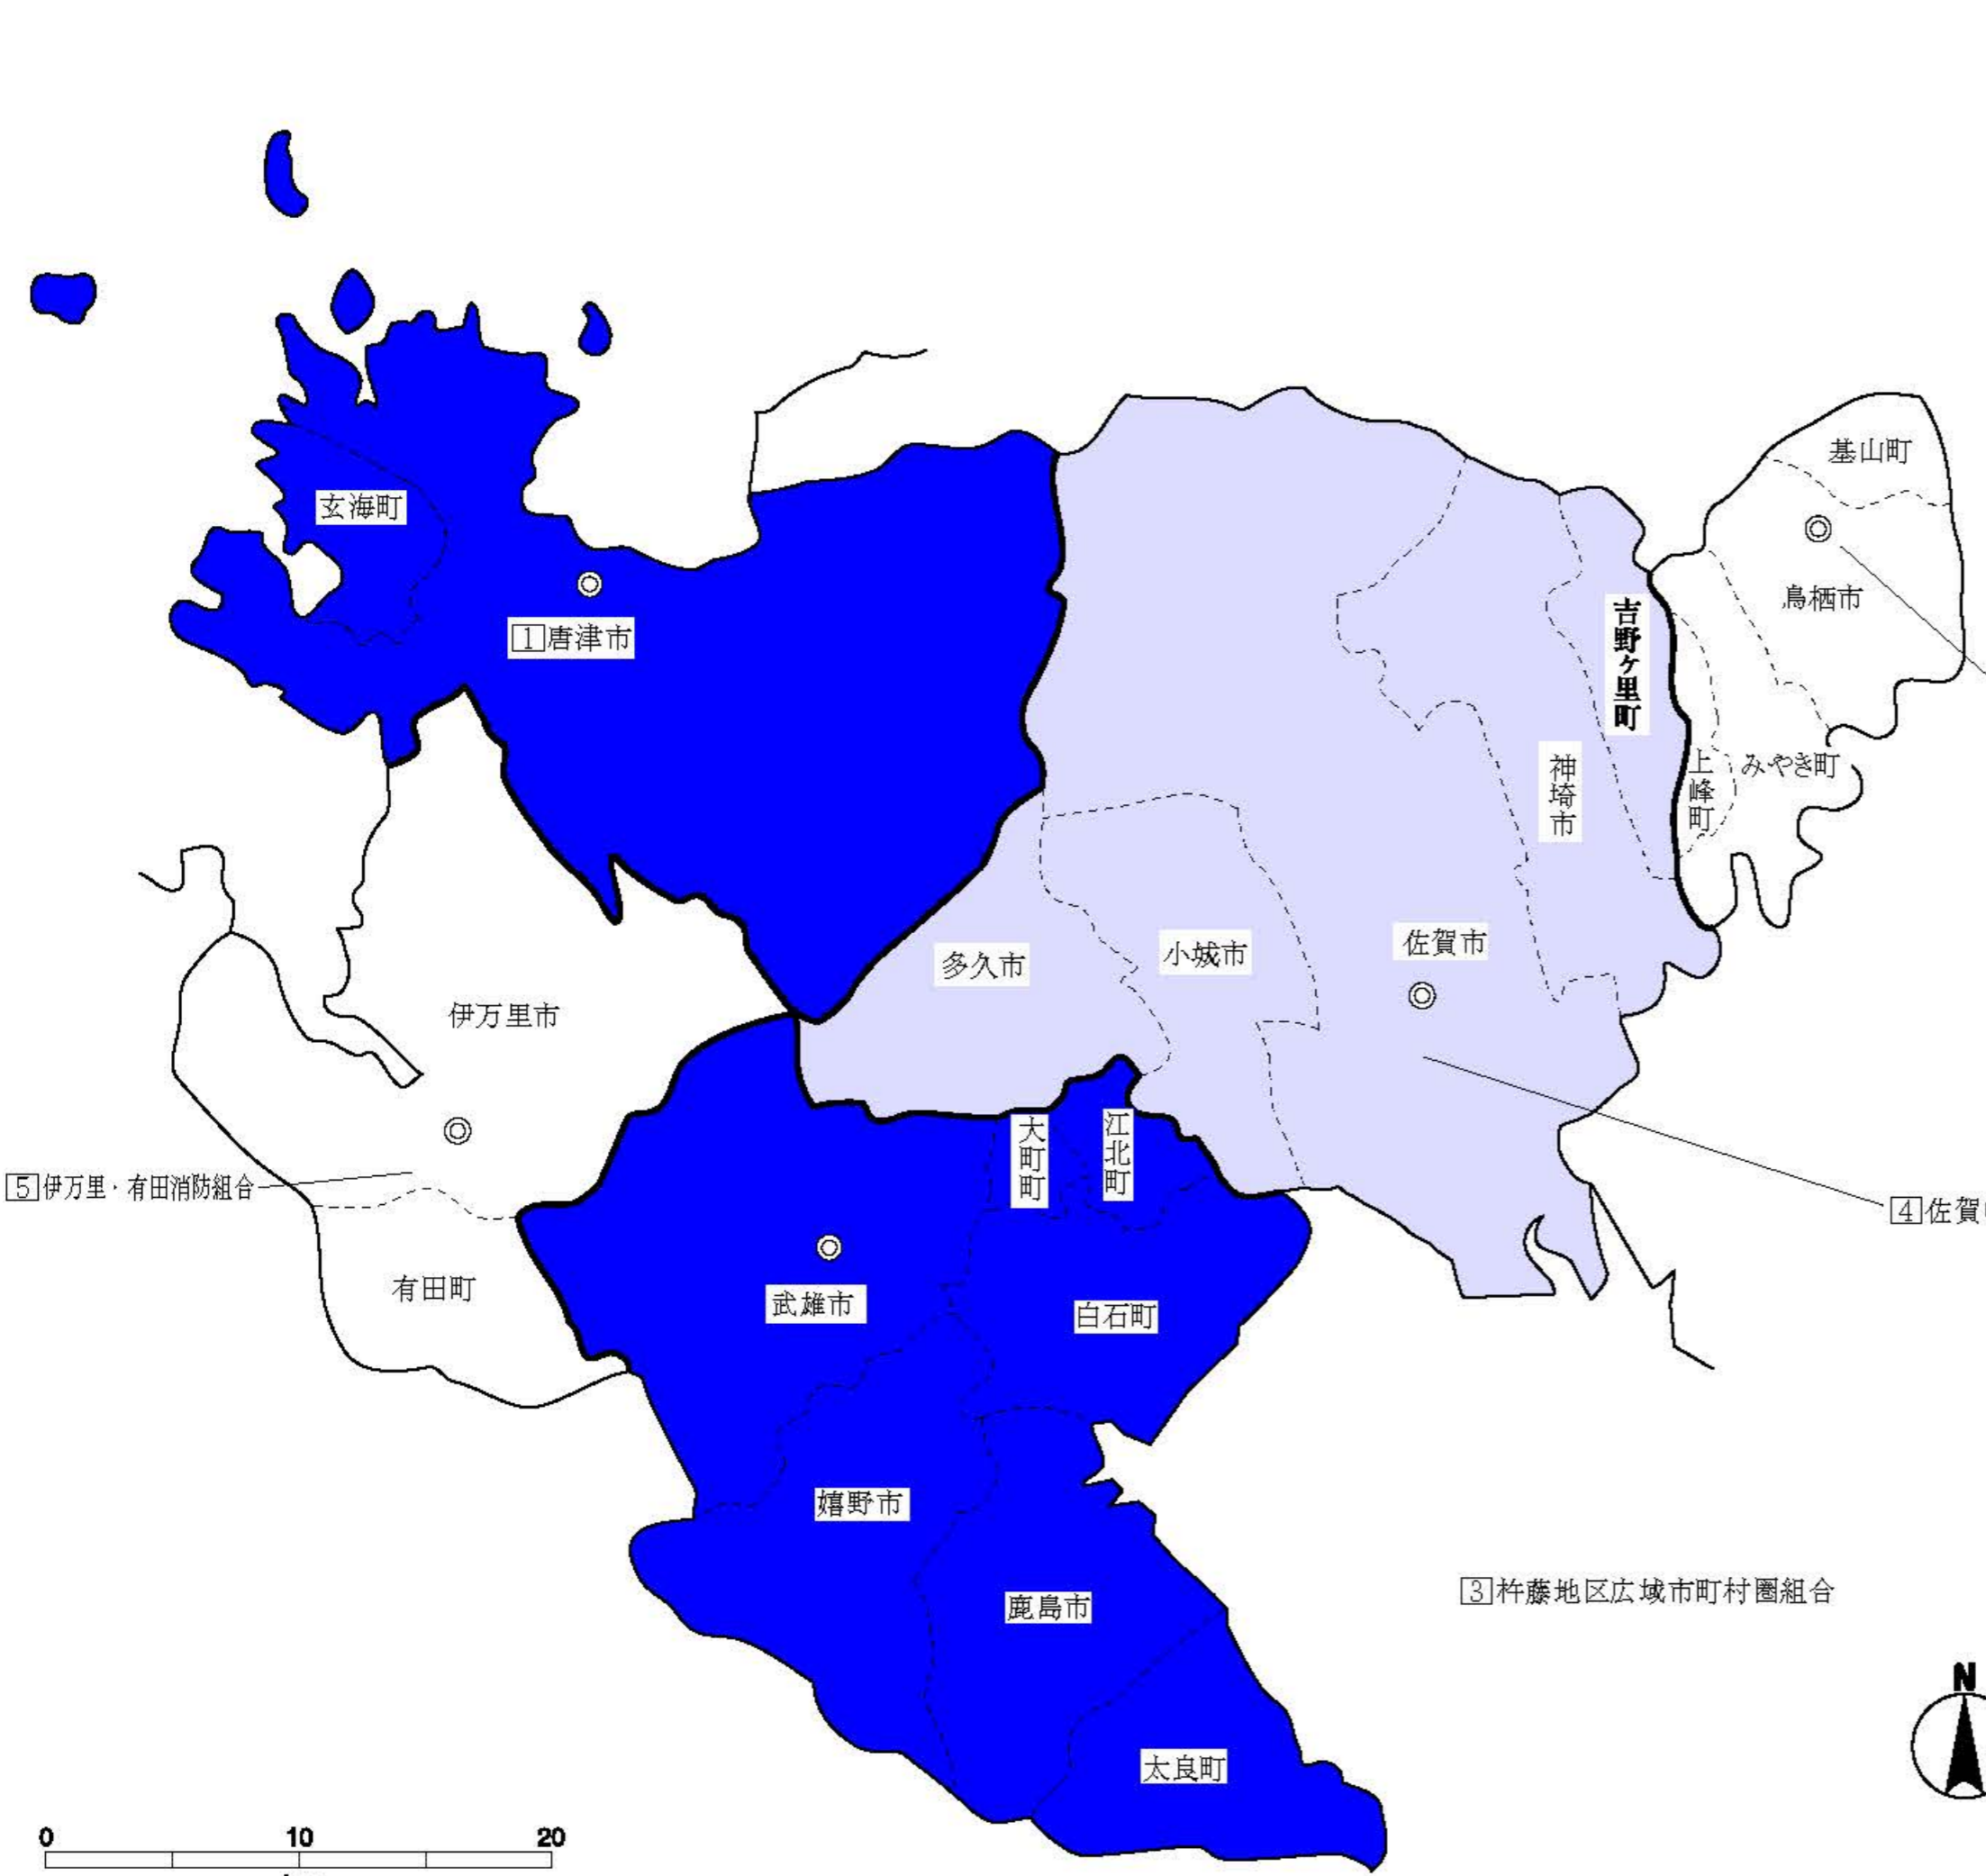

佐賀県

位置図

⑤ 伊万里・有田消防組合

② 鳥栖・三養基地区消防事務組合

④ 佐賀中部広域連合

③ 杵藤地区広域市町村圏組合

凡例

- 導入済
- 2020年度までに導入予定

◎ 本部所在地