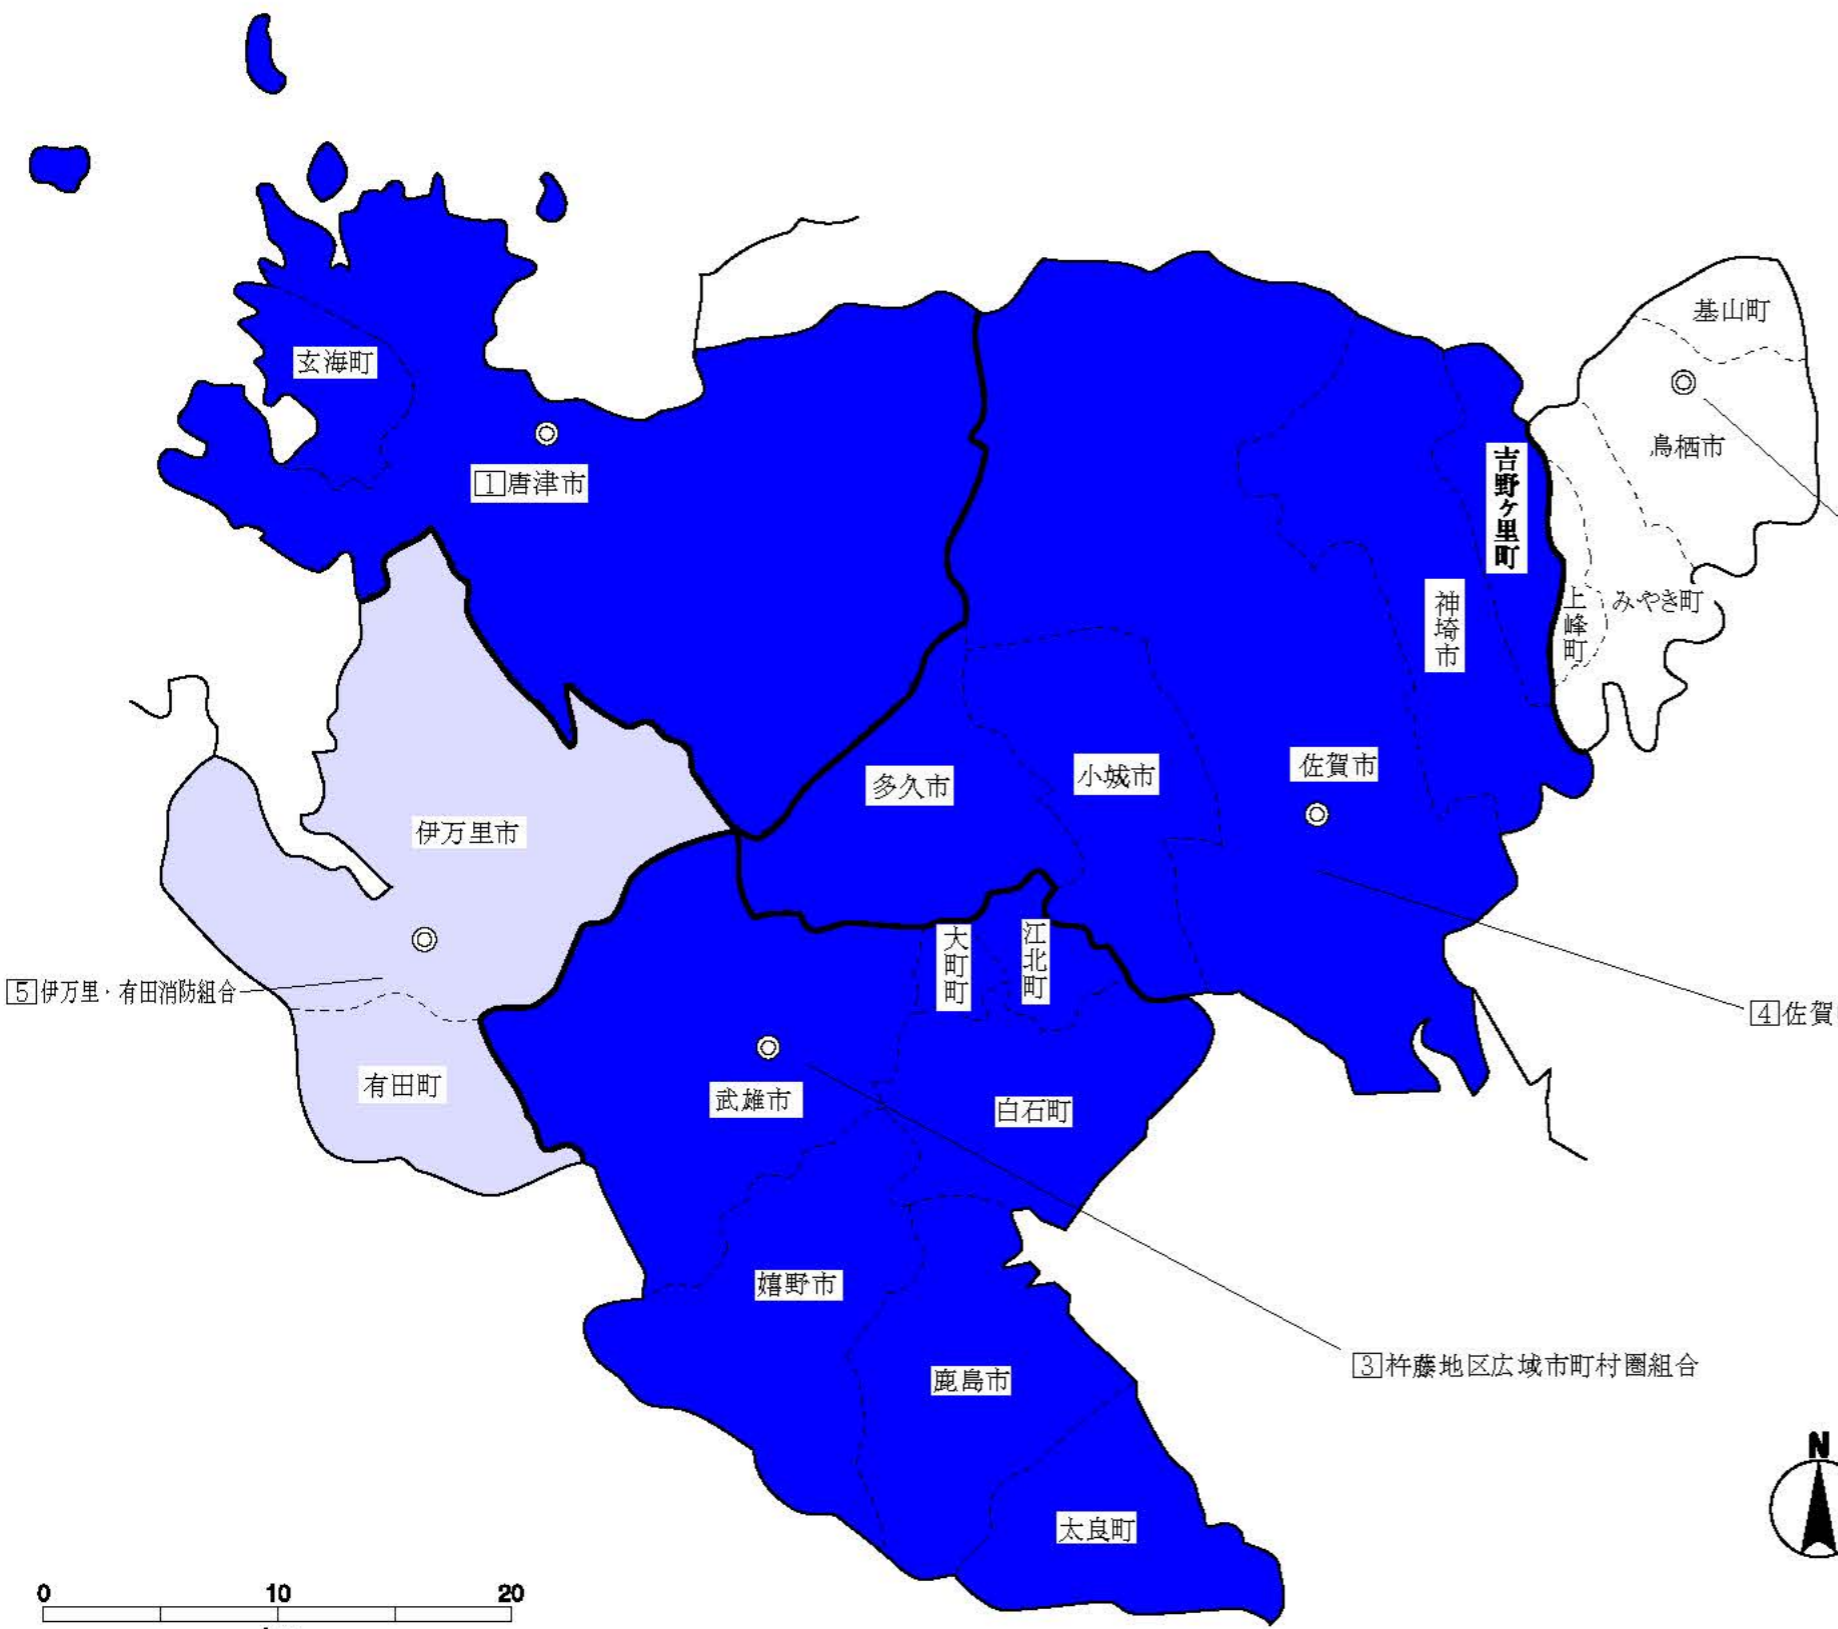

佐賀県

位置図

②鳥栖・三養基地区消防事務組合

④佐賀中部広域連合

③杵藤地区広域市町村圏組合

⑤伊万里・有田消防組合

凡例

- 導入済
- 2022年度までに導入予定

◎ 本部所在地