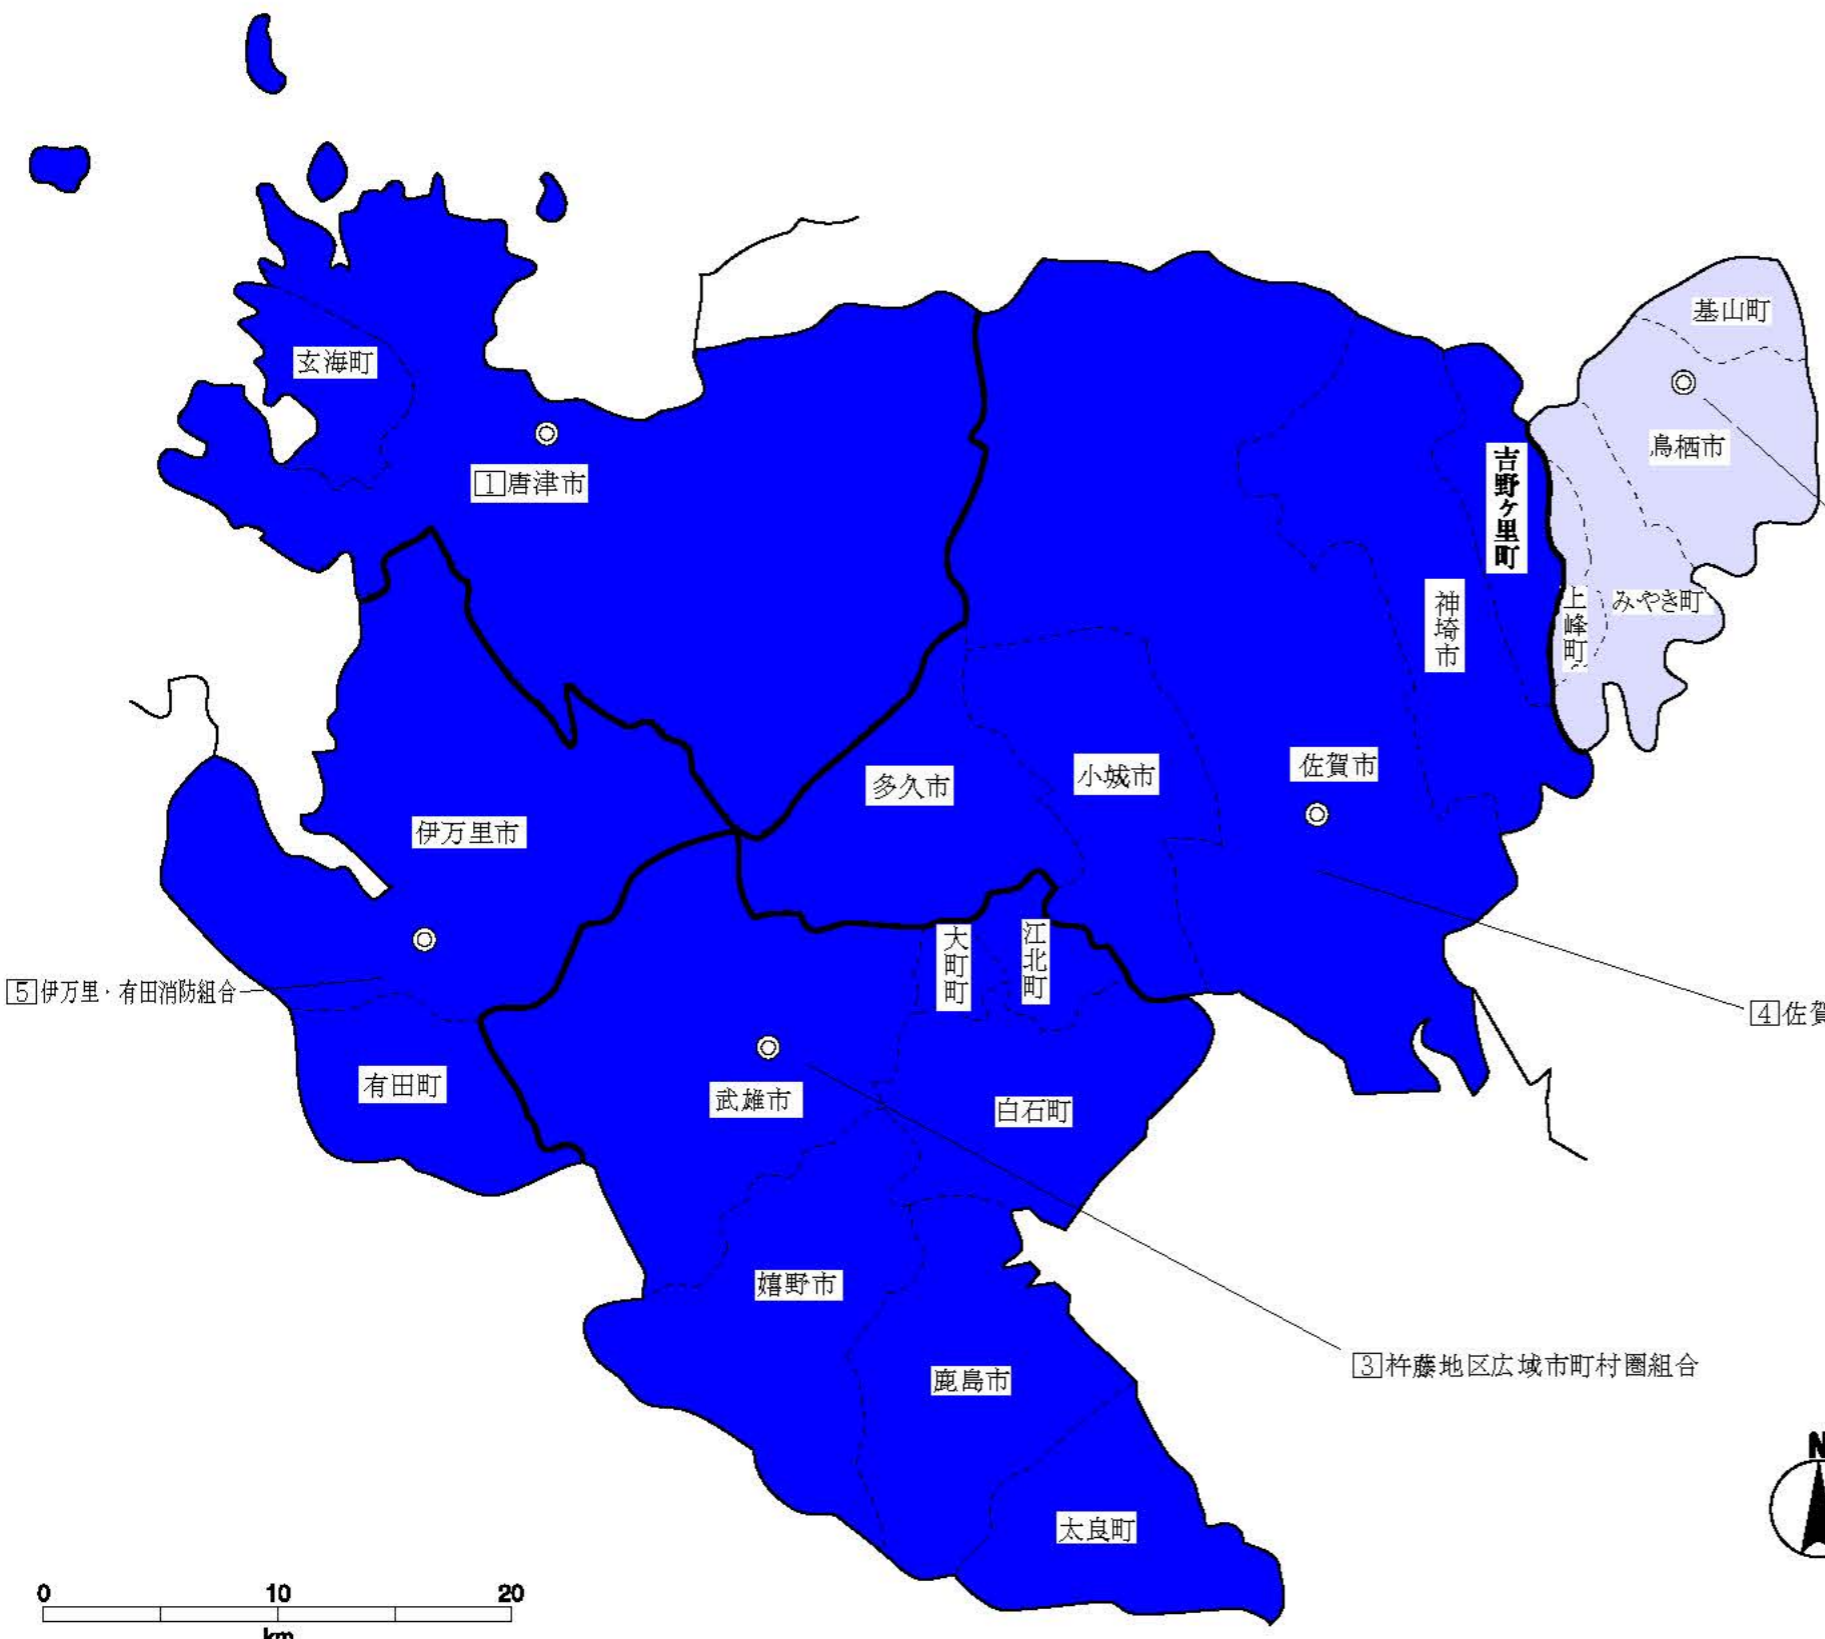

佐賀県

位置図

② 鳥栖・三養基地区消防事務組合

④ 佐賀中部広域連合

③ 杵藤地区広域市町村圏組合

⑤ 伊万里・有田消防組合

凡例

- 導入済
- 2023年度中に導入予定

◎ 本部所在地