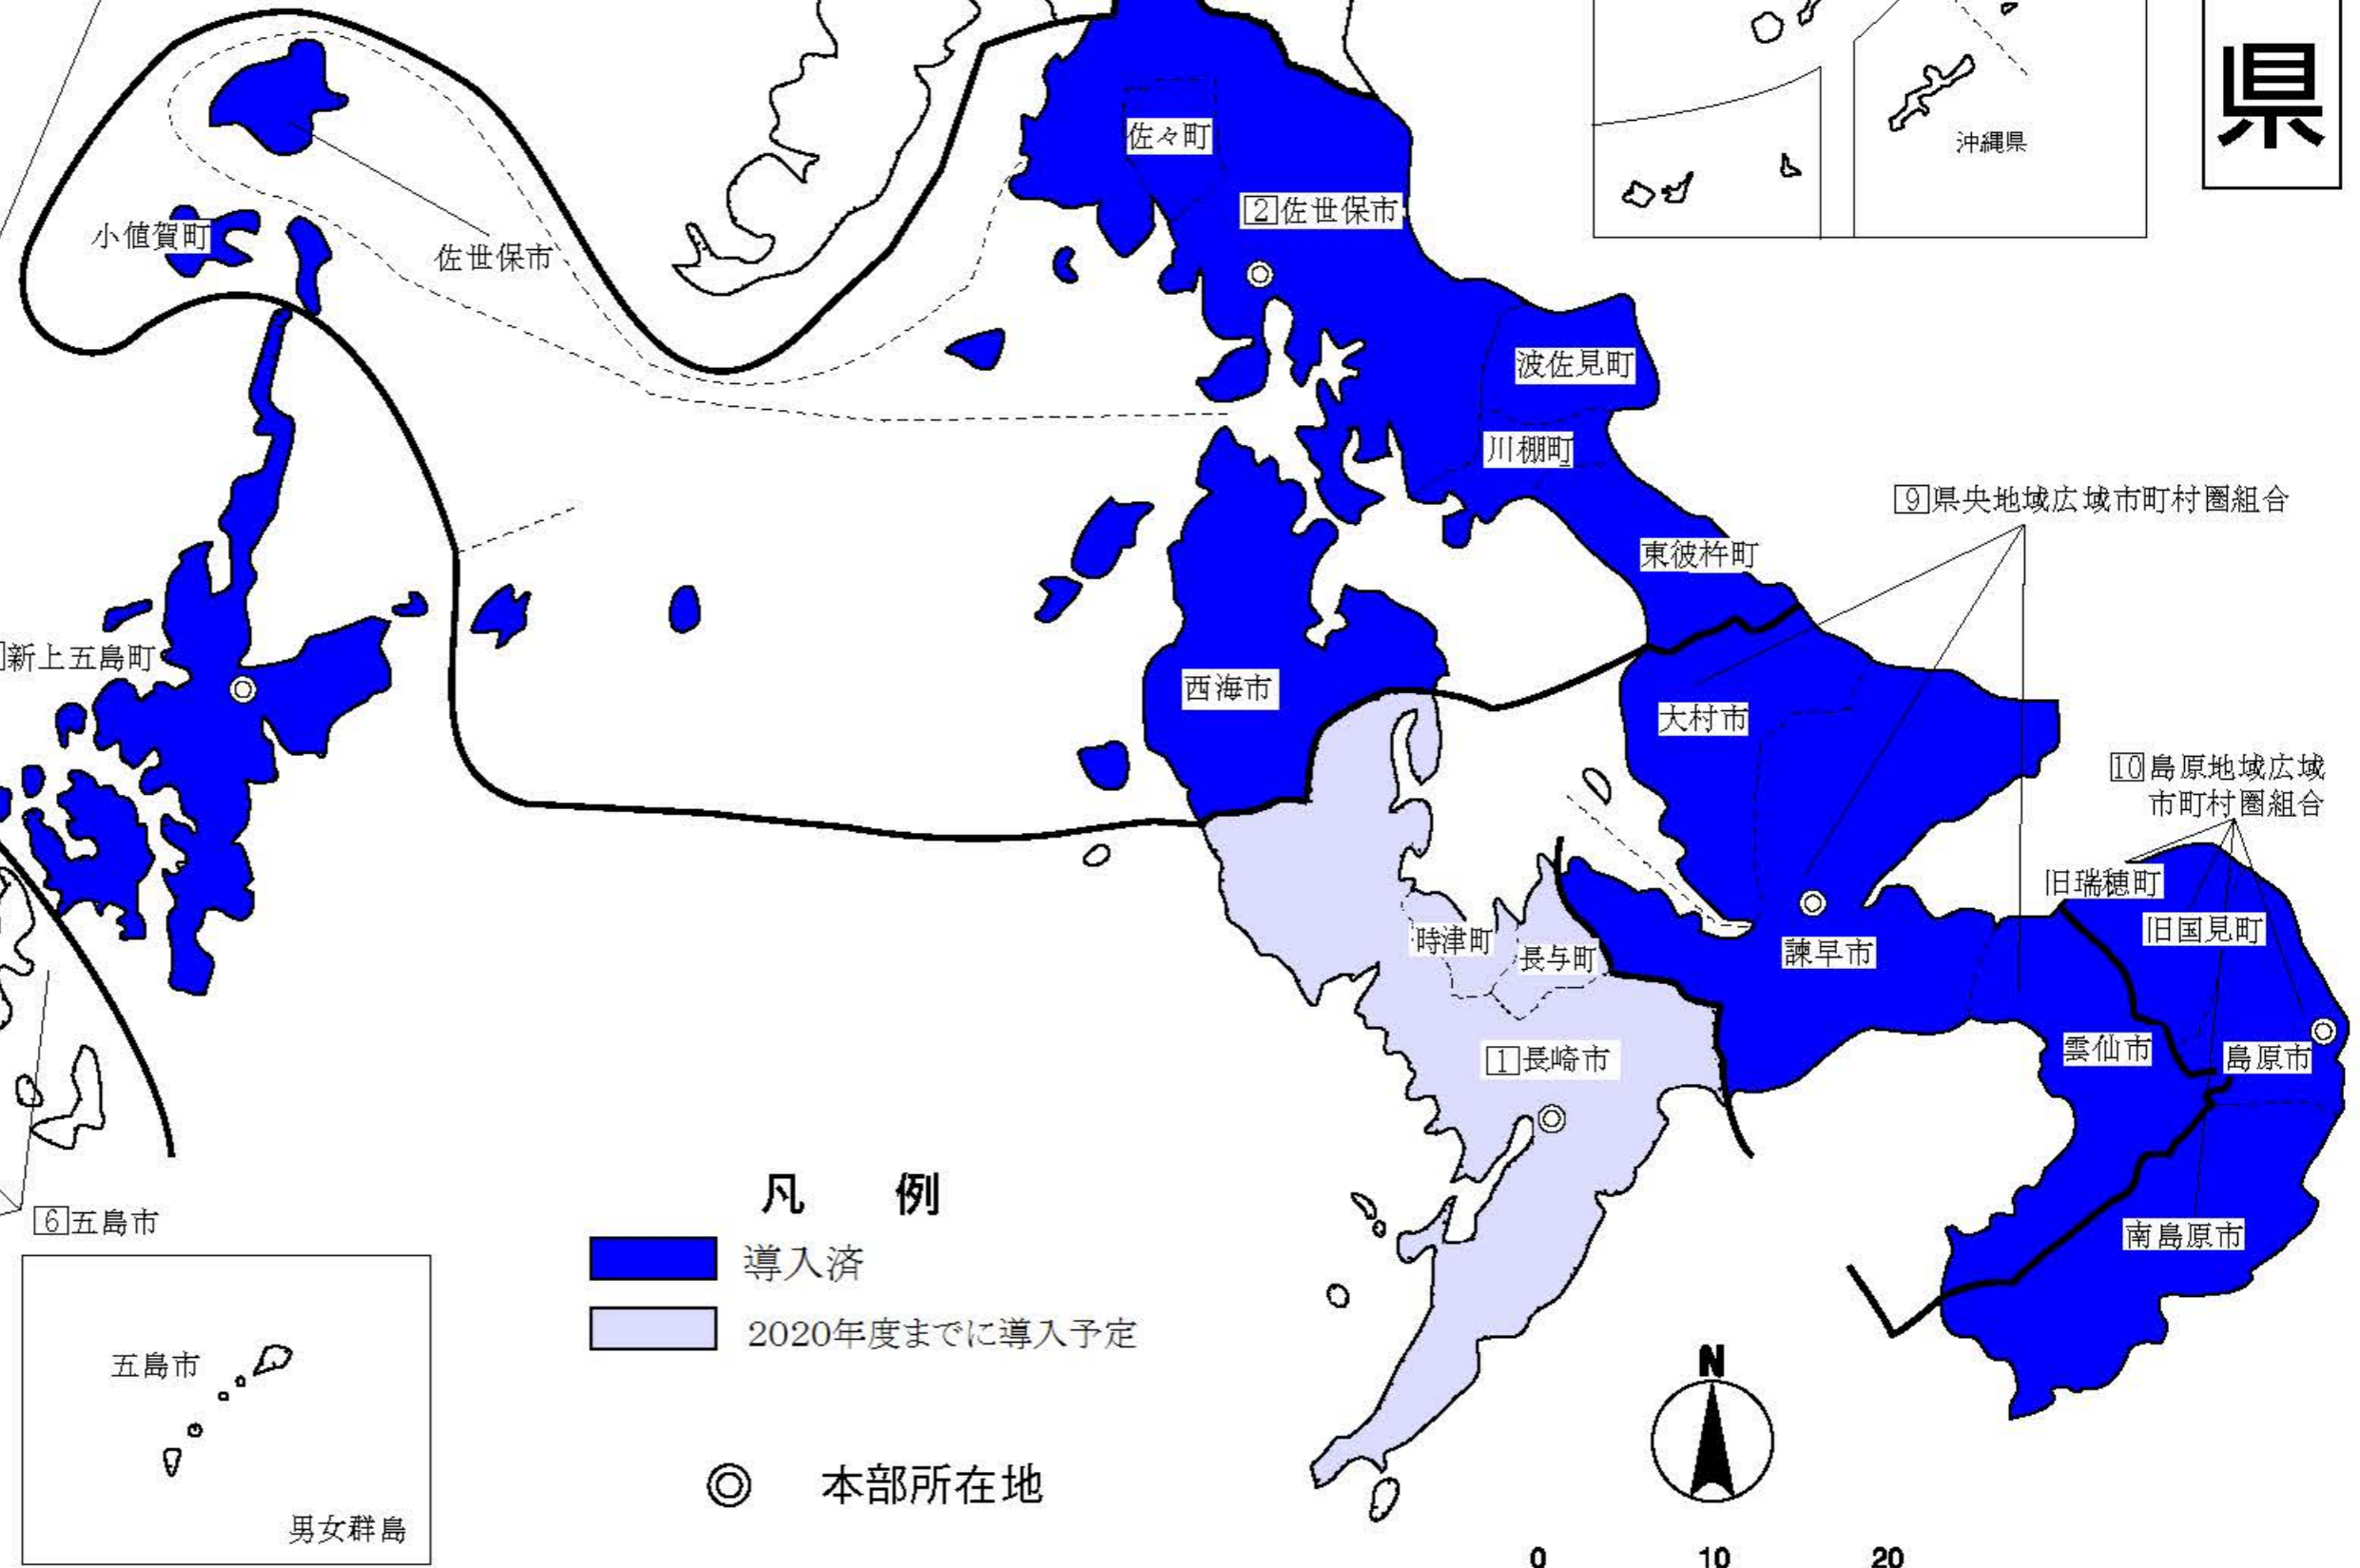

長崎県

位置図

- 凡例
- 導入済
 - 2020年度までに導入予定
 - ◎ 本部所在地

8 新上五島町

6 五島市

五島市

男女群島

3 平戸市

4 松浦市

佐々町

2 佐世保市

小値賀町

佐世保市

波佐見町

川棚町

東彼杵町

9 県央地域広域市町村圏組合

西海市

大村市

10 島原地域広域市町村圏組合

時津町

長与町

諫早市

旧瑞穂町

旧国見町

11 長崎市

雲仙市

島原市

南島原市