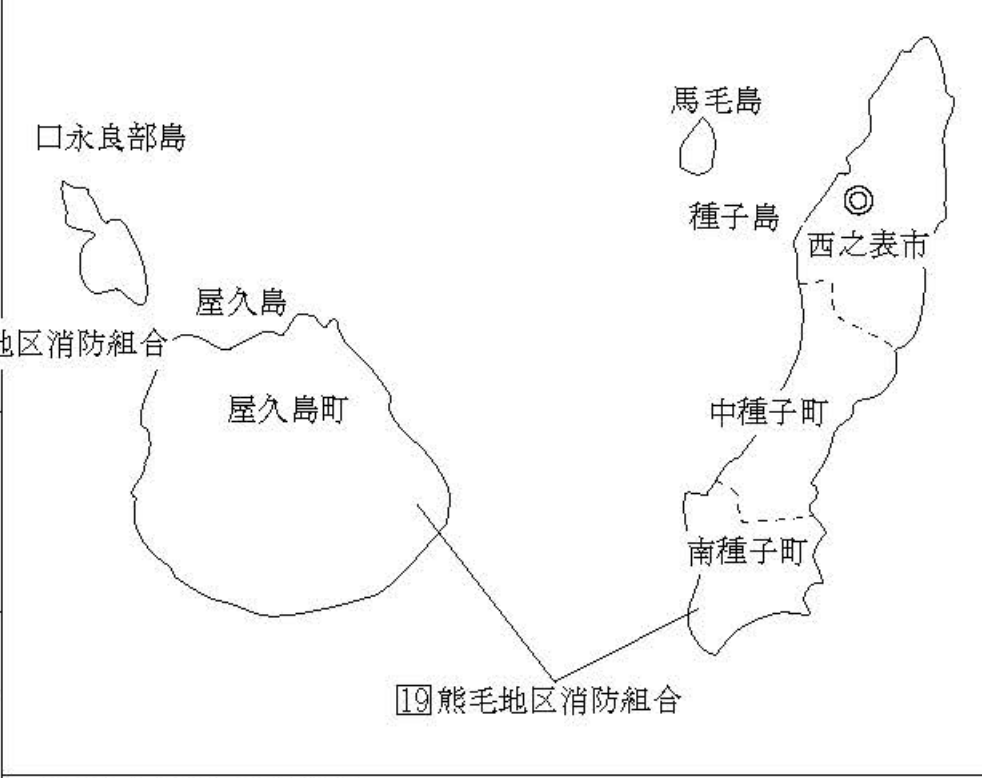

鹿児島県

凡例

- 導入済
- 2020年度までに導入予定
- 非常備

南薩3市消防指令センター
9・12

◎ 本部所在地