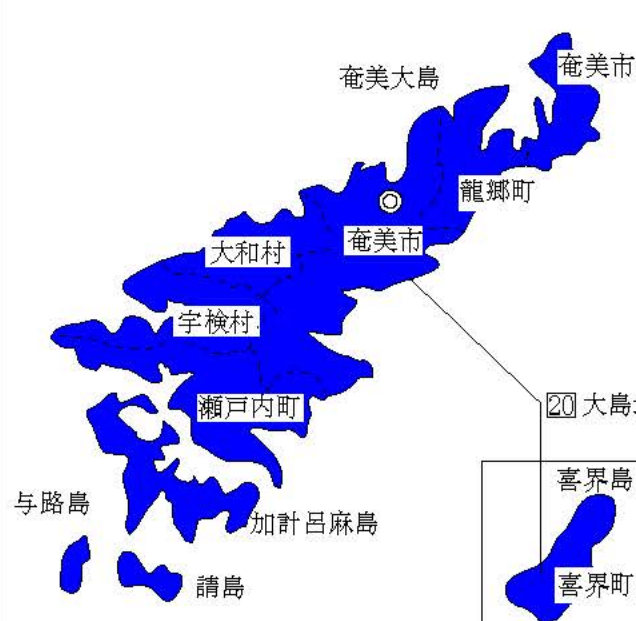

鹿児島県

位置図

- 凡例**
- 導入済
 - 2022年度までに導入予定
 - 非常備

南薩3市消防指令センター
9・12

◎ 本部所在地