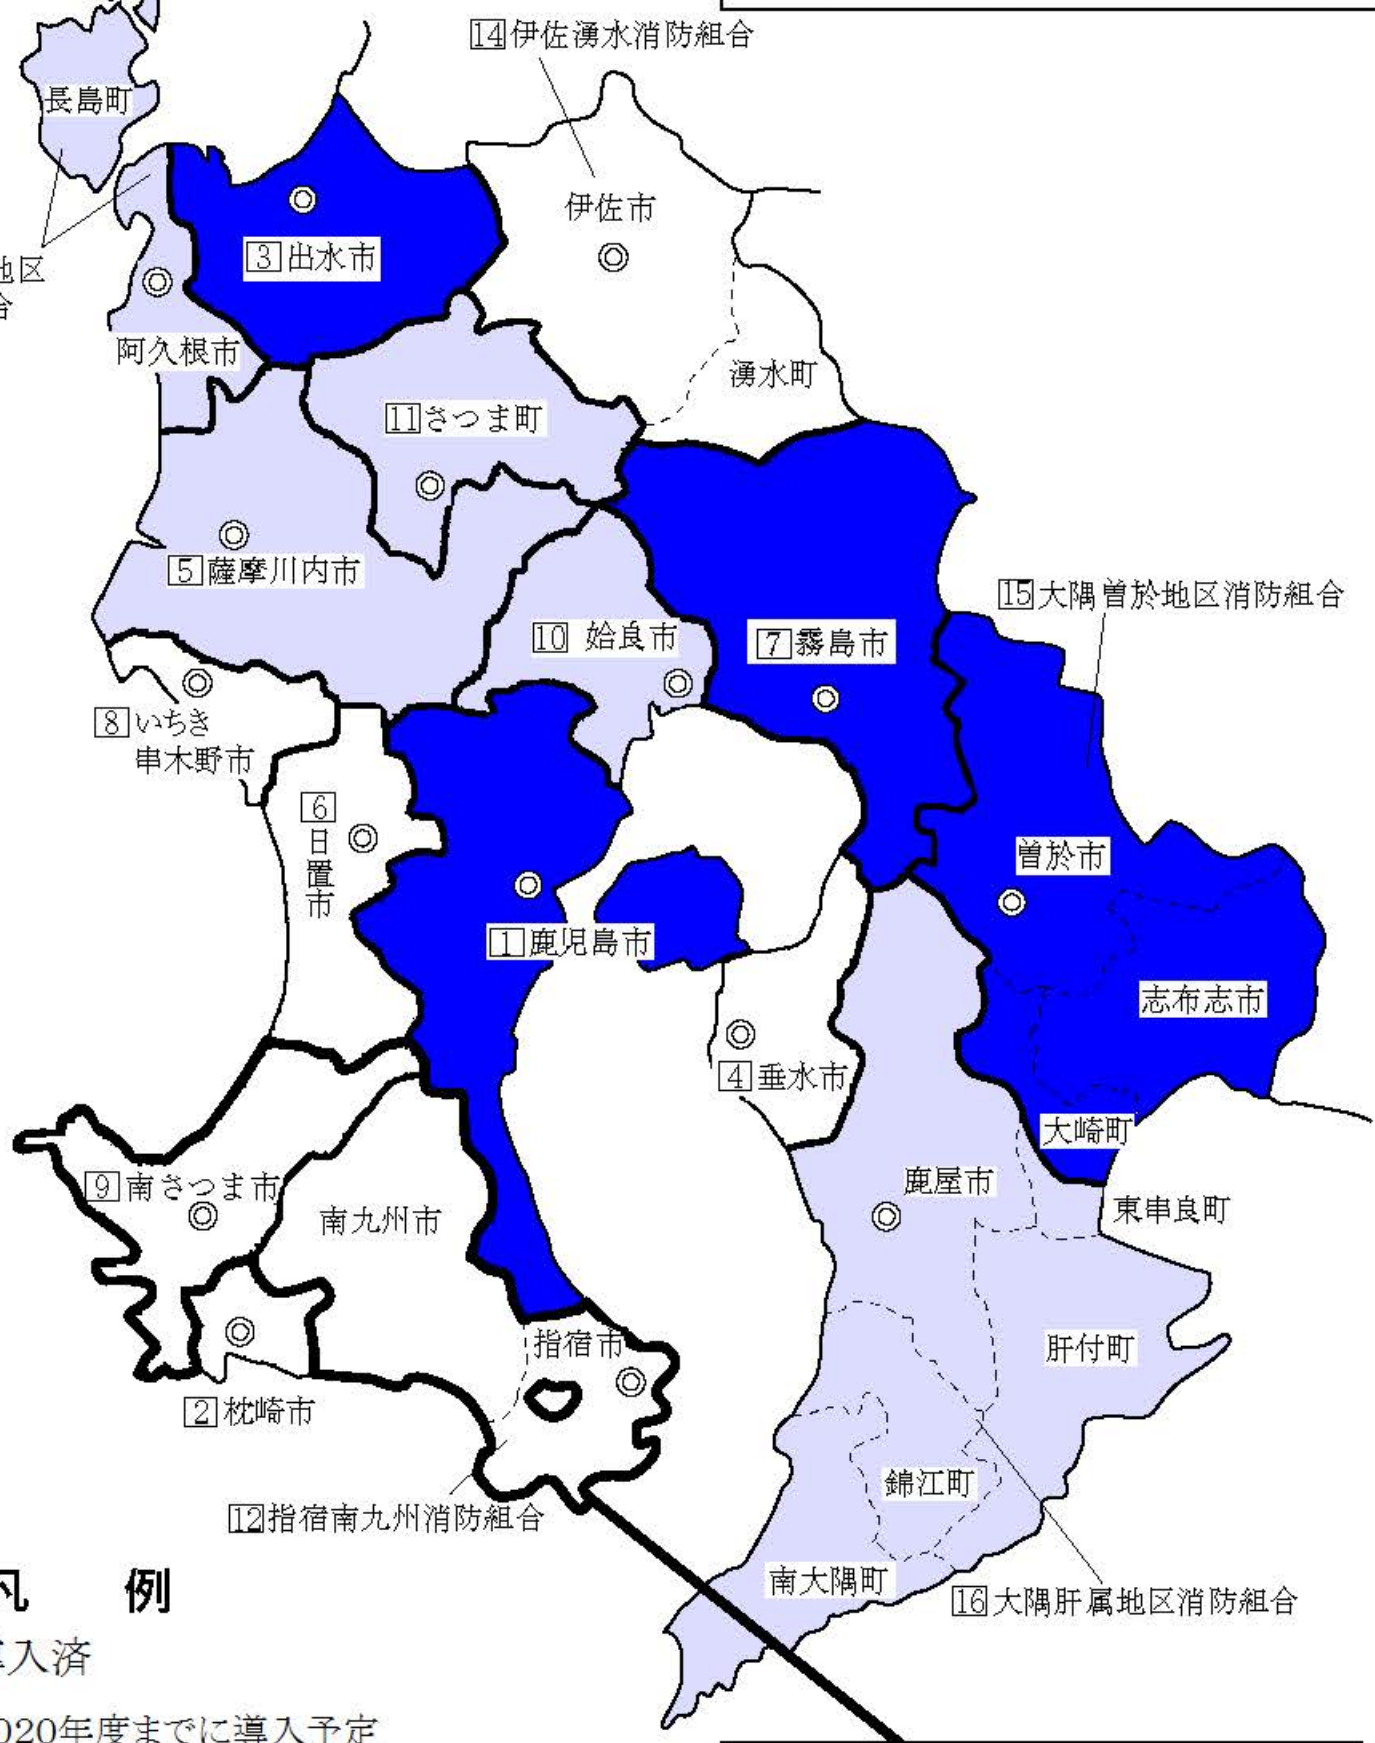

鹿児島県

凡例

- 導入済
- 2020年度までに導入予定
- 非常備

南薩3市消防指令センター
9・12

◎ 本部所在地