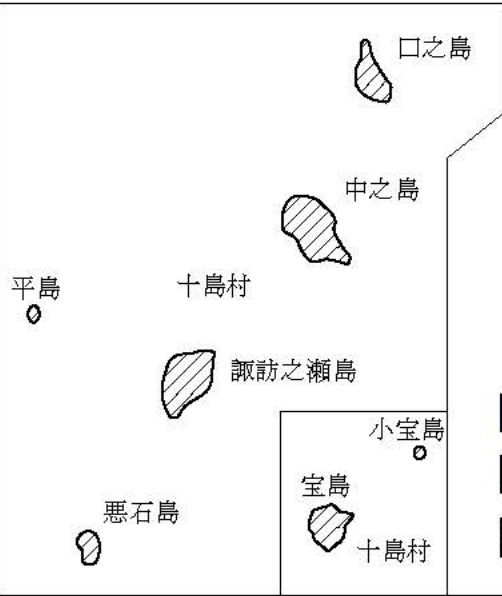

鹿児島県

位置図

凡例

- 導入済
- 2023年度までに導入予定
- 非常備

南薩3市消防指令センター
9・12

◎ 本部所在地