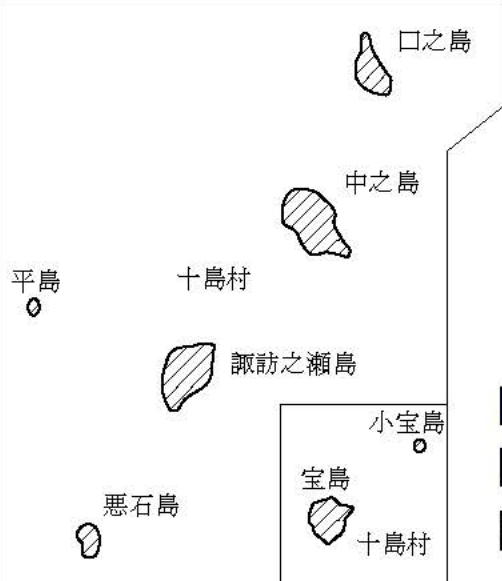

鹿児島県

位置図

- 凡例**
- 導入済
 - 2022年度までに導入予定
 - 非常備

南薩3市消防指令センター
9・12

◎ 本部所在地