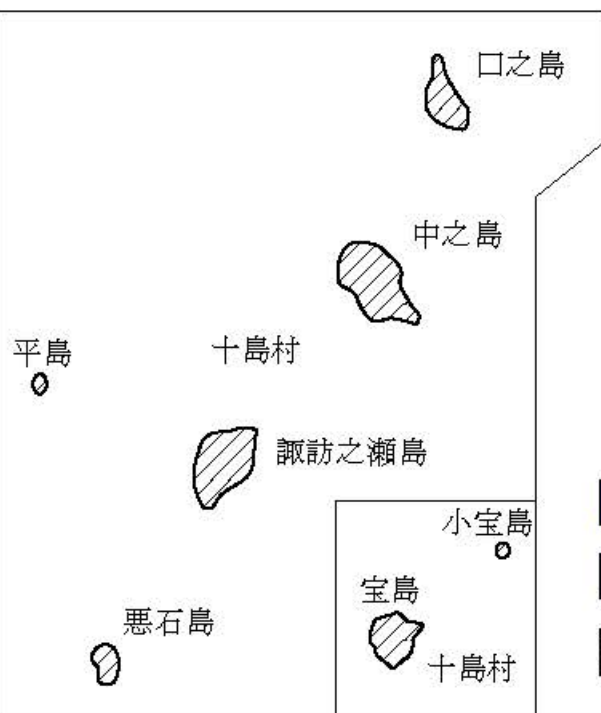

鹿児島県

凡例

- 導入済
- 2020年度までに導入予定
- 非常備

南薩3市消防指令センター
9・12

◎ 本部所在地