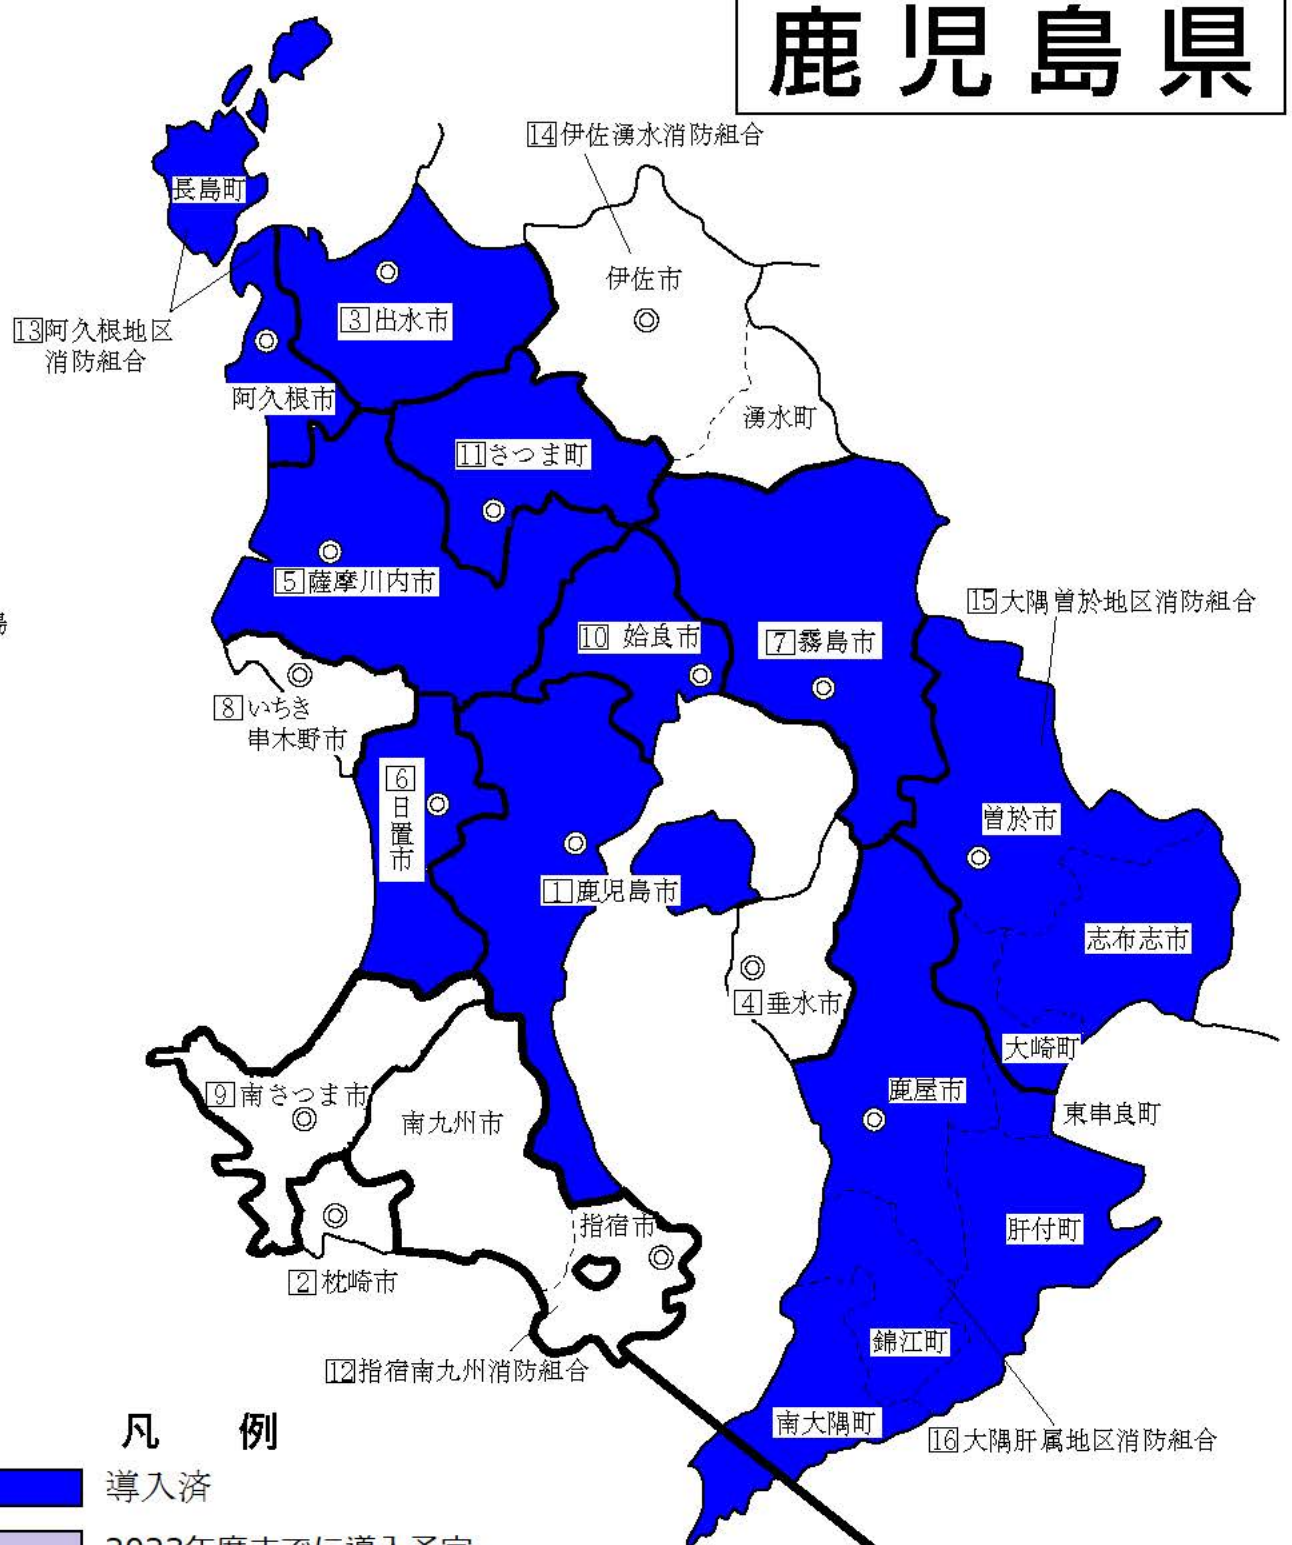

鹿児島県

位置図

凡例

- 導入済
- 2023年度までに導入予定
- 非常備

南薩3市消防指令センター
9・12

◎ 本部所在地