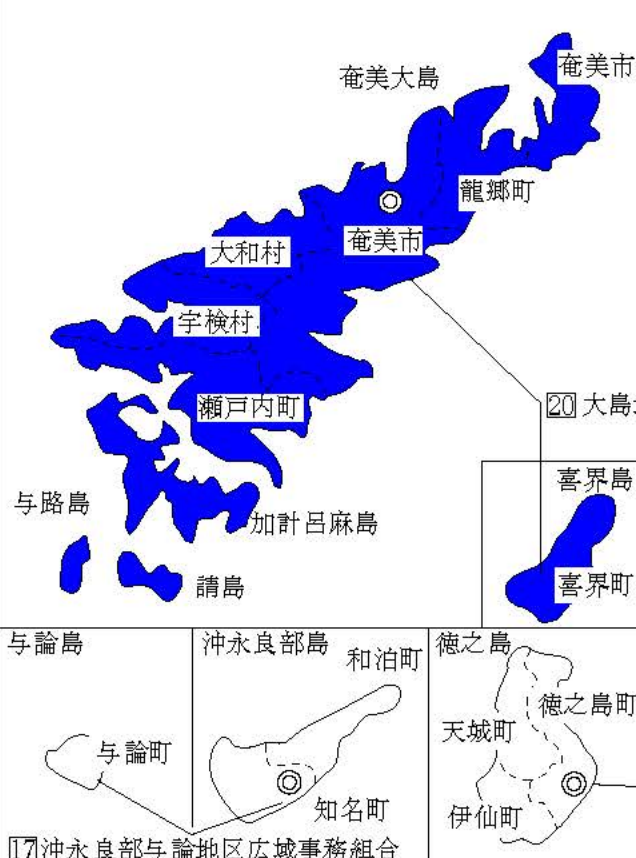

鹿児島県

位置図

凡例

- 導入済
- 2023年度までに導入予定
- 非常備

南薩3市消防指令センター
9・12

◎ 本部所在地