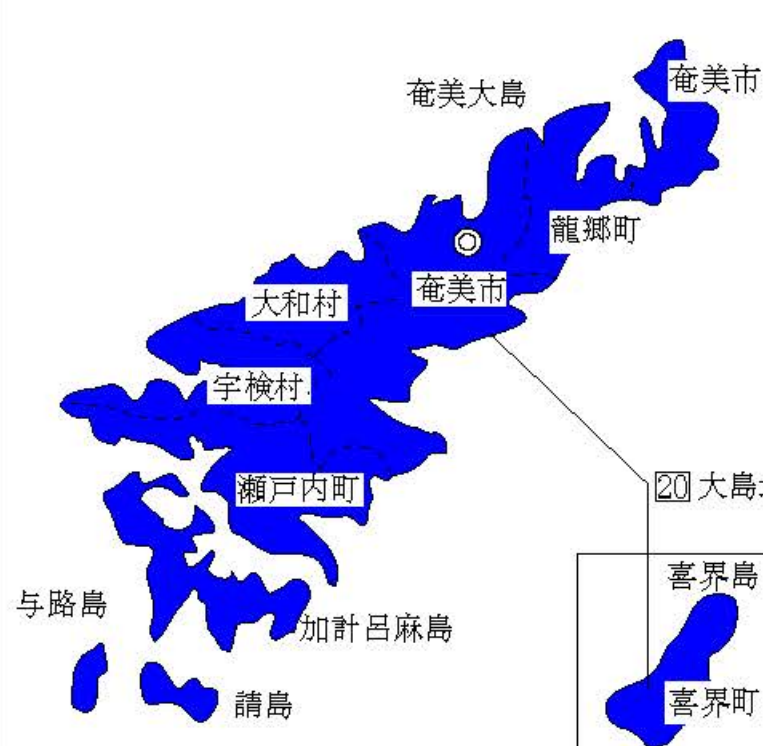

鹿児島県

凡例

- 導入済
- 2020年度までに導入予定
- 非常備

南薩3市消防指令センター
9・12

◎ 本部所在地