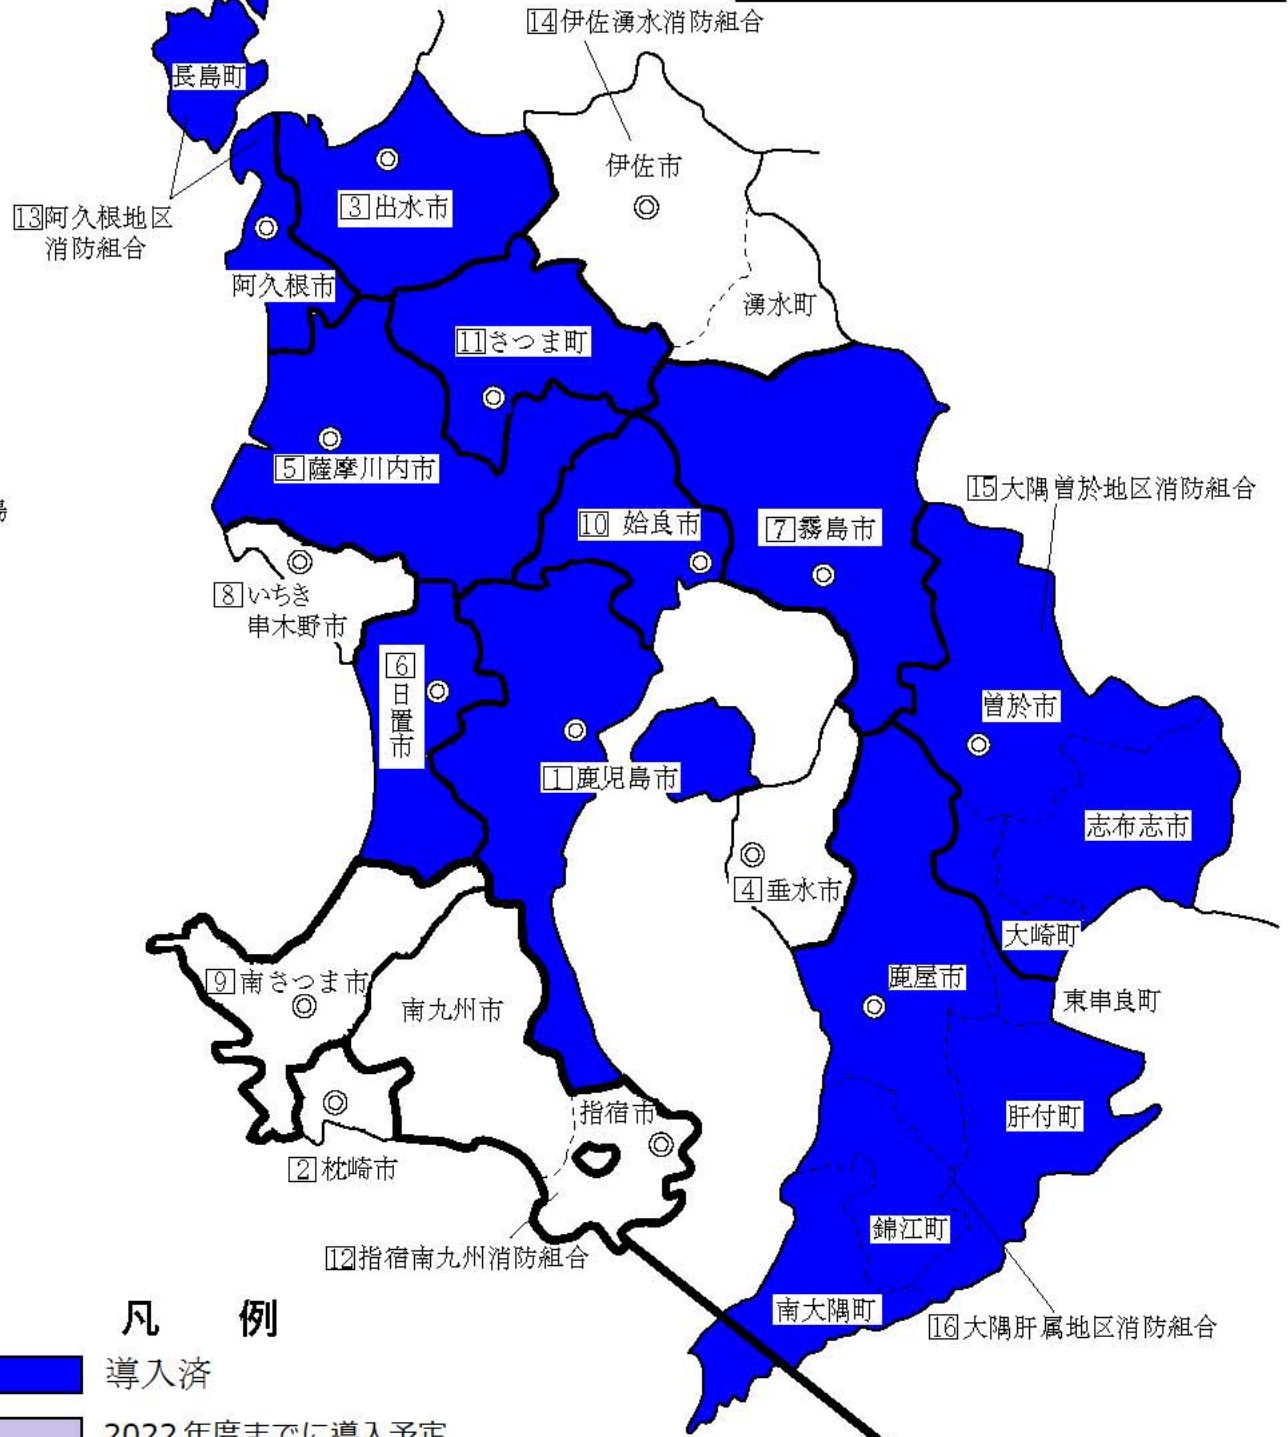

鹿児島県

位置図

- 凡例**
- 導入済
 - 2022年度までに導入予定
 - 非常備

南薩3市消防指令センター
9・12

◎ 本部所在地