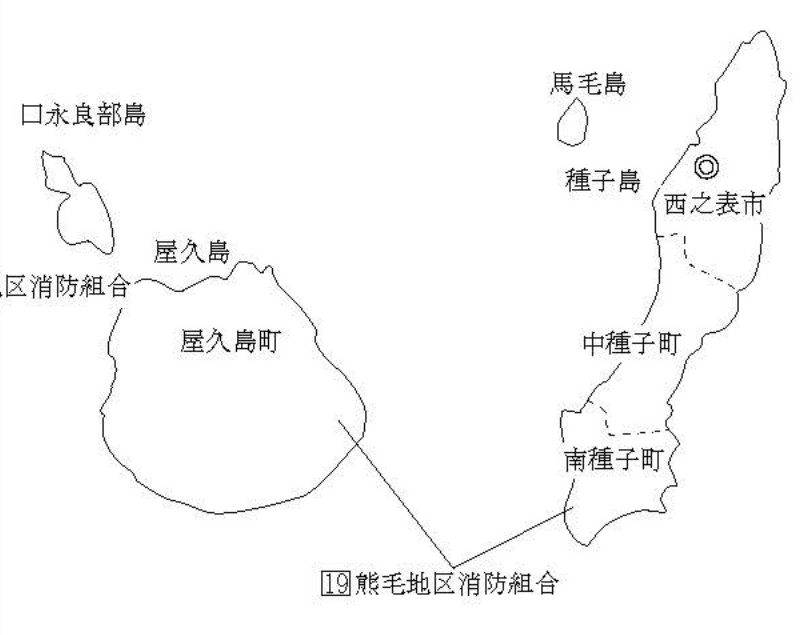

鹿児島県

位置図

- 凡例**
- 導入済
 - 2022年度までに導入予定
 - 非常備

南薩3市消防指令センター
9・12

◎ 本部所在地