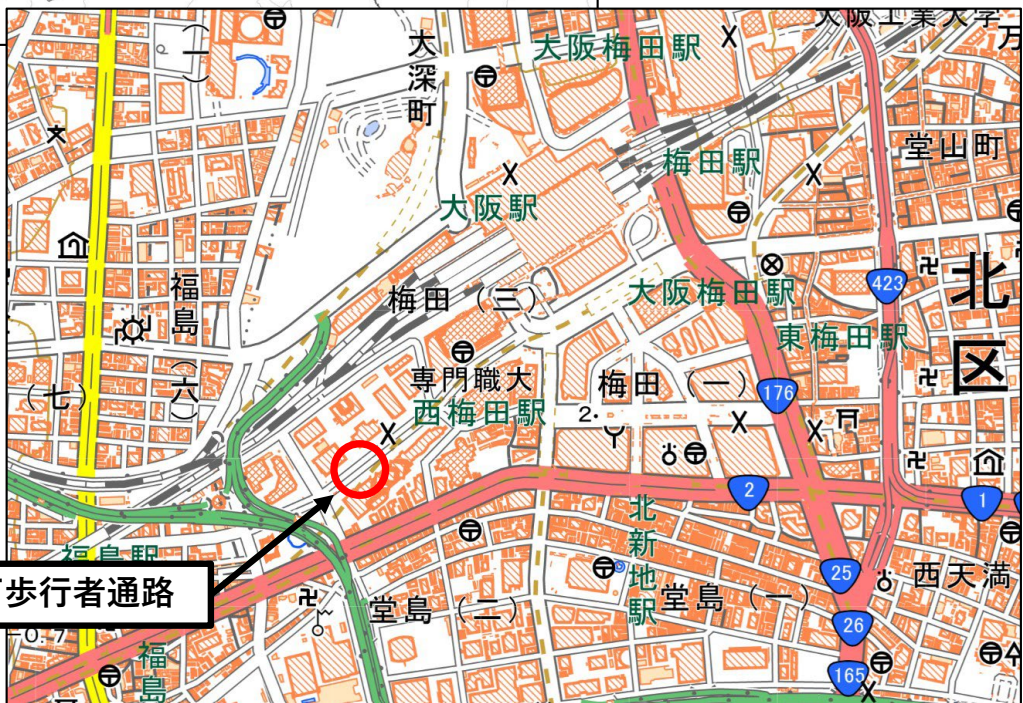

令和6年12月10日
内閣官房
消防庁

弾道ミサイルを想定した住民避難訓練の実施

国、大阪府及び同府大阪市が、共同で、弾道ミサイルを想定した住民避難訓練を実施することが、以下のとおり決定しました。

また、今年度は、本訓練を含め、27件の訓練を実施する予定としておりますので、併せてお知らせします。

1. 大阪府大阪市における訓練

(1) 日時

令和6年12月17日（火）10:00～11:00頃

(2) 場所

課長補佐 富田 慶一

係長 山本 準也

TEL 03-5253-7551

大阪府大阪市における弾道ミサイルを想定した住民避難訓練について（概要）

日 時	令和6年12月17日（火） 10:00～11:00頃
場 所	大阪府大阪市
訓練想定	X国から弾道ミサイルが発射され、我が国に飛来する可能性があるとして判明
主要訓練項目	○模擬の「アラート音声及びエリアメール音により、住民への情報伝達を実施」 ○住民が屋内での避難行動及び屋外から地下通路（緊急一時避難施設）への避難等を実施
訓練主催者	内閣官房、消防庁、大阪府、大阪市
その他	取材対応については、別途、大阪府から報道発表を実施

西梅田地下歩行者通路