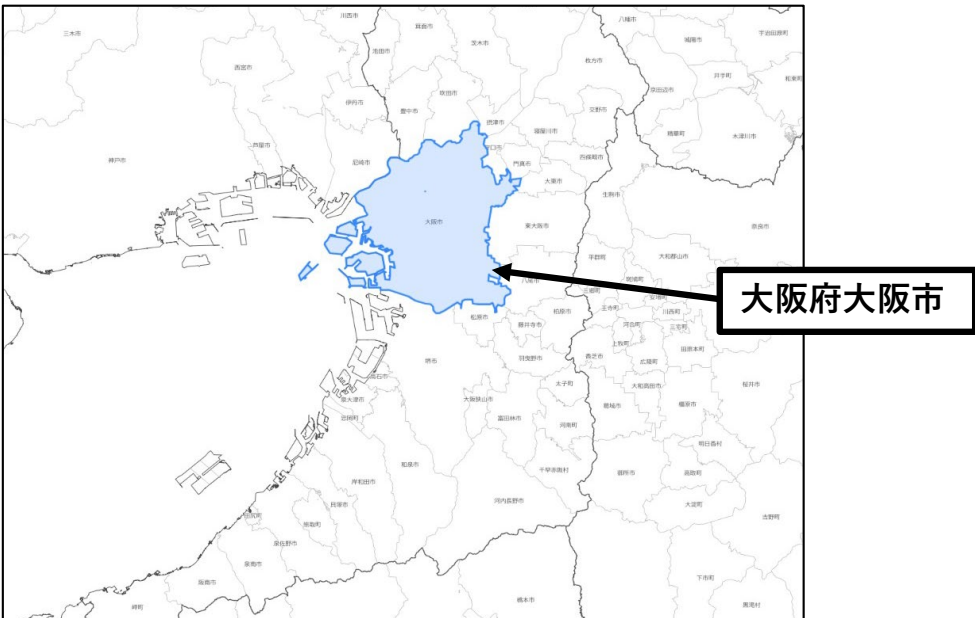

令和6年12月10日
内閣官房
消防庁

弾道ミサイルを想定した住民避難訓練の実施

国、大阪府及び同府大阪市が、共同で、弾道ミサイルを想定した住民避難訓練を実施することが、以下のとおり決定しました。

また、今年度は、本訓練を含め、27件の訓練を実施する予定としておりますので、併せてお知らせします。

1. 大阪府大阪市における訓練

(1) 日時

令和6年12月17日（火）10:00～11:00頃

(2) 場所

大阪府大阪市

(3) 訓練想定

X国から弾道ミサイルが発射され、我が国に飛来する可能性があると判明

(4) 主要訓練項目

- 模擬のJアラート音声及びエリアメール音により、住民への情報伝達を実施
- 住民が屋内での避難行動及び屋外から地下通路（緊急一時避難施設）への避難等を実施

(5) 訓練主催者

内閣官房、消防庁、大阪府、大阪市

(6) その他

課長補佐 富田 慶一

係長 山本 準也

TEL 03-5253-7551

大阪府大阪市における弾道ミサイルを想定した住民避難訓練について（概要）

日 時	令和6年12月17日（火） 10:00～11:00頃
場 所	大阪府大阪市
訓練想定	X国から弾道ミサイルが発射され、我が国に飛来する可能性があるとして判明
主要訓練項目	○模擬の「アラート音声及びエリアメール音により、住民への情報伝達を実施」 ○住民が屋内での避難行動及び屋外から地下通路（緊急一時避難施設）への避難等を実施
訓練主催者	内閣官房、消防庁、大阪府、大阪市
その他	取材対応については、別途、大阪府から報道発表を実施