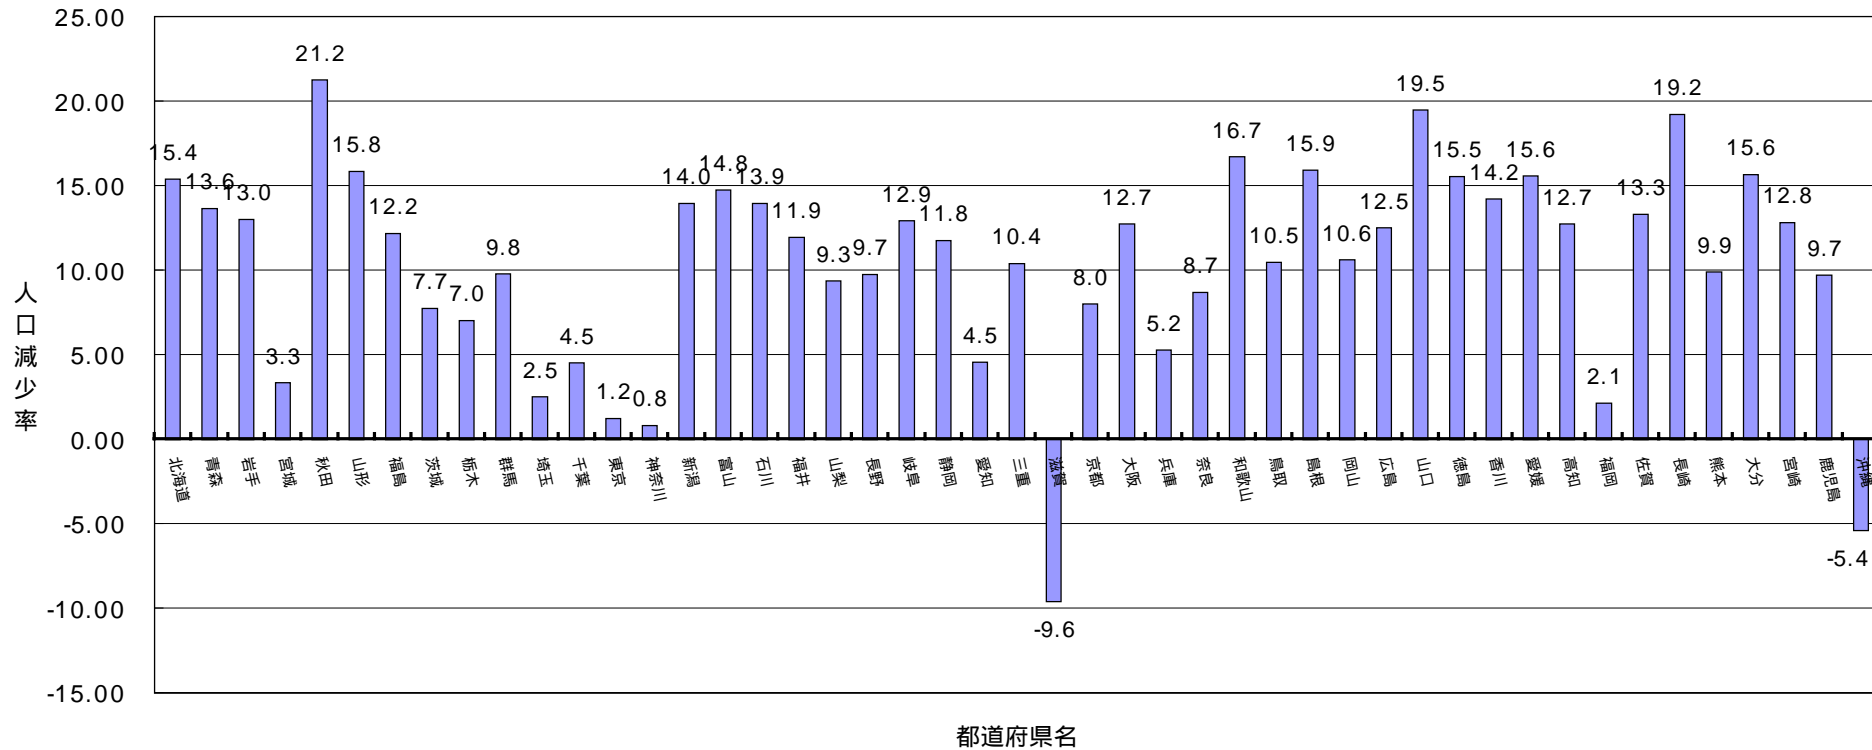

各都道府県別人口減少率

日本の市区町村別将来推計人口の概要（2003.12推計：国立社会保障・人口問題研究所）から作成。
 2005年推計値から2030年推計値への減少率である。
 マイナスは人口増加を示す。