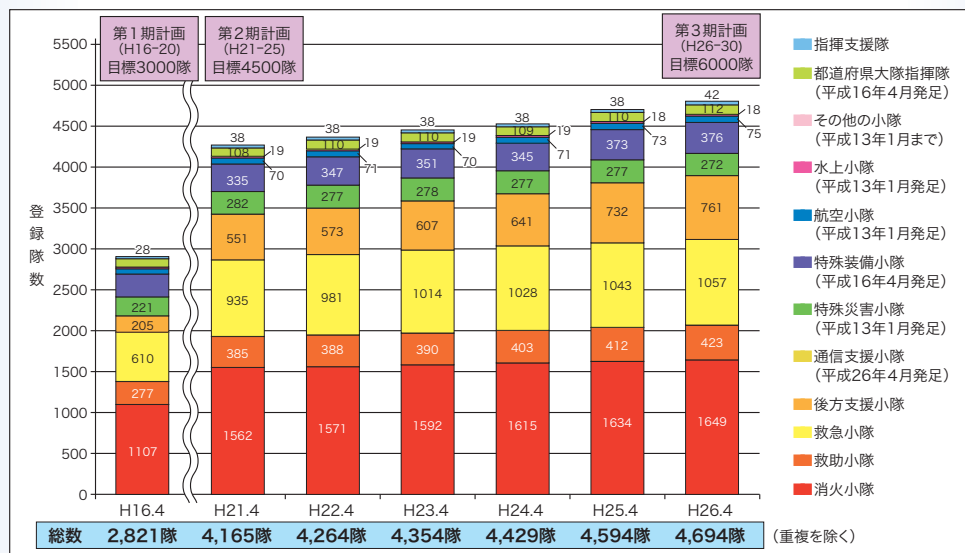

※ 重複登録を除くため、合計は一致しない。

図1 緊急消防援助隊登録部隊の推移（平成26年4月1日）

表2 平成26年度緊急消防援助隊登録状況(平成26年4月1日現在)

都道府県	指揮支援隊	都道府県大隊指揮隊	消火小隊	救助小隊	救急小隊	後方支援小隊	通信支援小隊	特殊災害小隊			特殊装備小隊					航空小隊	水上小隊	合計	重複を除く 合計
								毒劇物災害	大規模危険物火災	密閉空間火災	遠距離送水	消防二輪	震災対応	水難救助	その他特殊				
北海道	2	6	105	22	67	38	1	9	6	1	2		1	4	8	3	275	265	
青森県		3	30	6	19	17		1	9					1	2	1	89	88	
岩手県		2	26	6	18	16		2						1	2	1	74	72	
宮城県	2	3	37	8	18	20	1	3	3	1	2		1	1	5	3	108	106	
秋田県		2	29	6	15	11		1	5						2	1	72	71	
山形県		2	22	5	12	11		1							2	1	56	56	
福島県		2	33	7	27	19	1	2	3						3	1	98	96	
茨城県		3	46	13	30	22		6	3				2	1	15	1	143	138	
栃木県		2	30	8	19	19		5							4	1	88	83	
群馬県		3	29	6	19	12	1	4					1		3	1	79	77	
埼玉県	2	4	77	22	43	30		8					3		14	3	206	202	
千葉県	2	2	75	19	40	46	1	8	6	1			1		15	2	220	215	
東京都	2	2	118	12	49	36		2	6	2	2	4	3	2	18	7	269	269	
神奈川県	6	3	67	21	44	29	2	10	7	2	4		5	6	15	4	227	224	
新潟県	2	3	45	14	28	21		1	3		2				3	1	123	123	
富山県		2	22	6	16	14		2		1				1	5	1	70	69	
石川県		2	21	5	14	12	1	3	3			1			6	1	69	66	
福井県		2	21	5	11	10		2	3						2	1	57	56	
山梨県		2	14	5	12	10		2							2	1	48	46	
長野県		2	38	12	29	17	1	3				2			10	1	115	113	
岐阜県		2	35	10	26	12		2							3	2	92	90	
静岡県	4	2	43	11	26	18		2	3		2	2	3	1	6	3	126	126	
愛知県	2	2	73	26	45	42	1	13	3	3			2	1	17	3	234	223	
三重県		2	31	6	20	12		1	3						5	1	81	80	
滋賀県		2	17	5	12	10	1	3							4	1	55	52	
京都府	2	2	31	7	17	15	1	3		1	1		2	2	8	2	94	91	
大阪府	4	3	84	18	42	27	2	7	9	1	3		1	2	21	2	228	223	
兵庫県	2	3	59	19	47	26	2	7	4		6		1		6	3	186	182	
奈良県		2	15	4	14	8		2							4	1	50	48	
和歌山県		2	23	7	13	11	1	4							2	1	64	60	
鳥取県		2	14	2	7	7		2						1	2	1	38	36	
島根県		2	17	4	11	8		1					1		4	1	49	48	
岡山県	2	3	28	10	22	12	1	3	3				1		5	2	92	90	
広島県	2	2	44	10	28	19	1	3	3		2	2		1	10	2	131	130	
山口県		2	23	7	15	11		2						2	3	1	66	65	
徳島県		3	13	4	10	6		1	3						1	1	42	41	
香川県		2	17	4	9	7		2							2	1	44	43	
愛媛県		2	20	7	16	11		2	3		2		1		3	1	69	67	
高知県		2	14	4	12	6	1	2							2	2	45	44	
福岡県	4	4	37	10	30	17	1	8	1	1				3	11	3	132	129	
佐賀県		2	13	3	9	8		1							4		40	39	
長崎県		2	21	5	17	9		2	3						2	1	62	61	
熊本県	2	2	22	10	22	11		4				2		1	5	1	82	80	
大分県		2	16	6	11	11		1						1	1	1	50	50	
宮崎県		2	13	4	12	10		2							2	1	46	44	
鹿児島県		2	23	8	23	11		3	3				1		3	1	78	75	
沖縄県		2	18	4	11	6		2					1				44	42	
計	42	112	1,649	423	1,057	761	21	160	98	14	28	13	31	32	272	75	4,806	4,694	